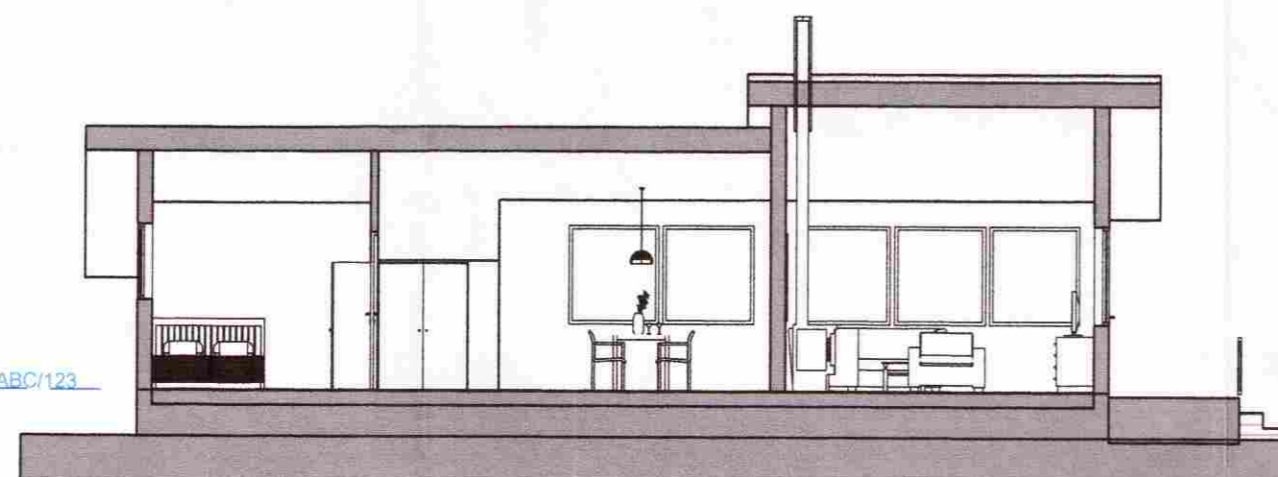

Snið A-A

SAMPYKKT

17 DES. 2008

Maggi Tjarkarm
Byggingaulltrúi upp sv. Ámessýslu og Flóahf.

Neristígur 14
Bláskógabyggð
Viðbygging
Fastanúmer: 222-1041
Staðgreinir: 8721-5-30400140
Landnúmer: 170309

ADALUPPDRÁTTUR
NÚMER 2 AF 2

Útlit og snið, 1:100

Dagsetning útgáfu: 01.03.08

Teikning og útgáfa :
Magnús Jóhannsson
Kt: 140459-2369
Lövliveien 19
1639 Gamle Fredrikstad
NORGE

Magnús
email: maggi@jeshus.com
tel: 0047 97709991