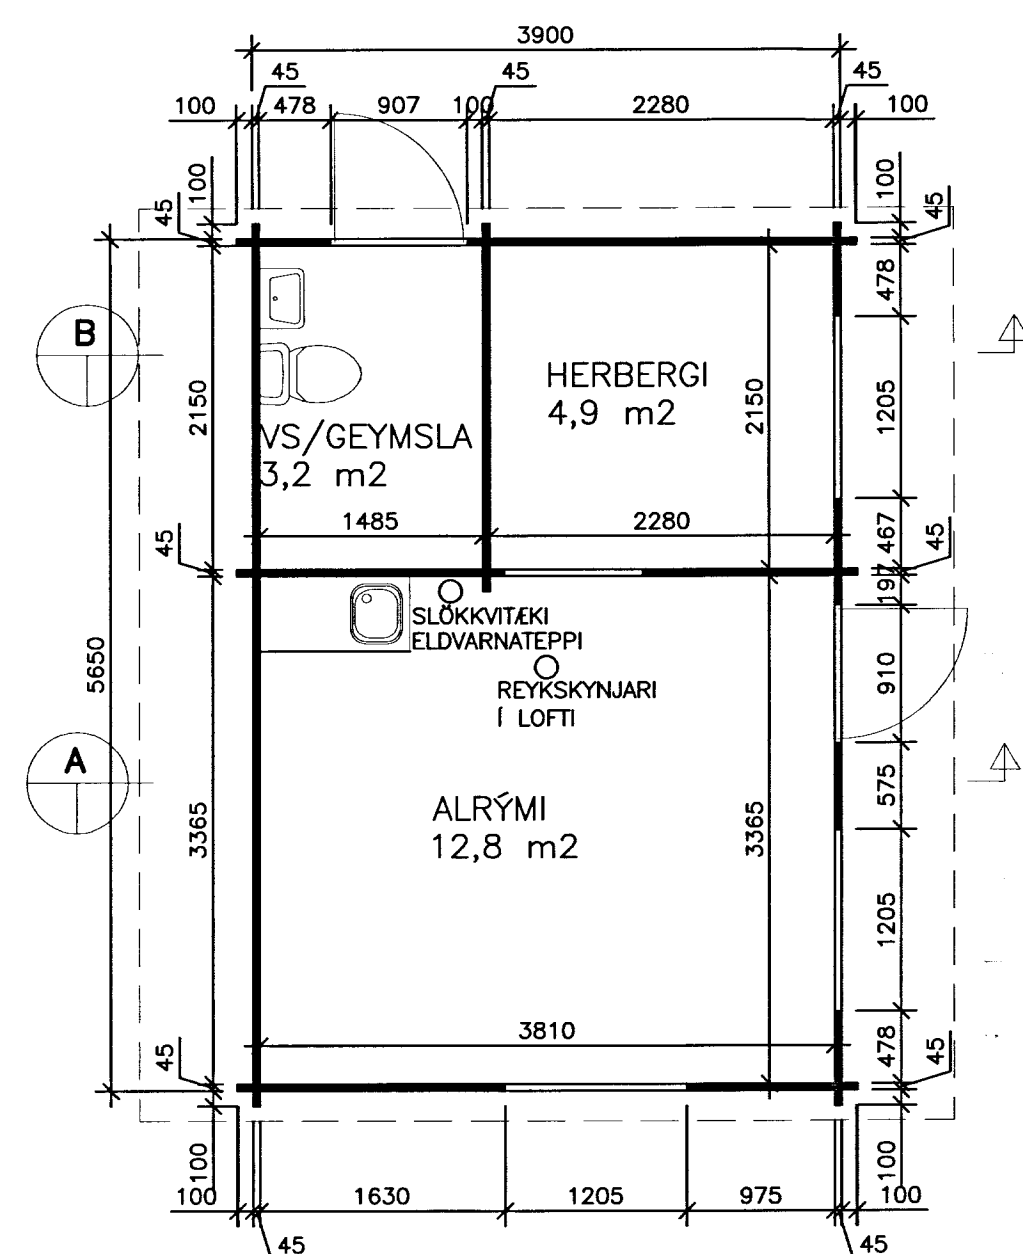

BYGGINGARFRAMA
 Síma 18 200
 HÍSLANDS
 HANNA
 HANNA

GRUNNMYND 1:50

SVEFNLOFT 1:50

UNDIRSTÖÐUR 1:50

SKÝRINGAR

HÓSID ER VERKSMÍÐJUFRALEITT BJÁLKAHÓSI, FRÁ FYRIRTEKINU LUOMAN PUUTUOTE OY Í FINNLANDI. GERÐ "LILLEVILLA 100" FRÁ FRAMLEIDANDA KEMUR EFNÍ Í HÓSID TILSNIDID ÁSAMT FYLGIHLUTUM Þ.M.T. GLUGGAR OG HURDIR. ÞAKKINN INNIHIELDUR:
 - ÞAKÁSA, LOFTAKLÆDNINGU OG ÞAKPAPPA ÁSAMT FYLGIHLUTUM.
 - TILSNIDNA BJÁLKA 145x145mm Í INN OG ÚTVEGGI ÁSAMT FYLGIHLUTUM.
 - GÖLFBITA OG GÖLFBORD ÁSAMT FYLGIHLUTUM.
 - BITA Í MILLIGÖLF OG GÖLFBORD ÁSAMT FYLGIHLUTUM.
 - SAMSETTA GLUGGA OG HURDIR.
 FLATARMÁL HÓSSINS ER 22 ferm.
 VID UPSETNINGU HÓSSINS VERÐUR BÉTT VID EFTIRFARANDI:
 - EINANGRUN Á ÞAK OG BÄRUJÄRNSKLÆDNINGU.
 - EINANGRUN Í GÖLF.
 - TVÖFÖLDU GLERI Í STAD EINFALDS GLERS.

ÚTLIT - SUÐUR

ÚTLIT - VESTUR

A SNID 1:50

ÚTLIT - NORDUR

ÚTLIT - AUSTUR

B SNID 1:50

ÞAK:

BÄRUSTÄL	
LEKTUR	45x70 mm
ÞAKPAPPI	
ÞVERBÖND	50x125 mm
STEINULL	100 mm
PVC DÖKUR	0,15 mm
FURUKLÆDNING	18 mm
ÞAKÁSAR	50x100 mm

ÚTVEGGIR:

FURBJÁLKA, NÓTADIR OG BOLTADIR SAMAN MED 12 mm SNITTEINUM Á ÚTHORNUM	45x145 mm
--	-----------

GÖLF:

GÖLFKLÆDNING, NÓTUD FURUBORD	18 mm
PVC DÖKUR	0,15 mm
GÖLFBITAR, GAGNVARIN FURA	50x100 mm
STEINULL	75 mm
MÓSANET	