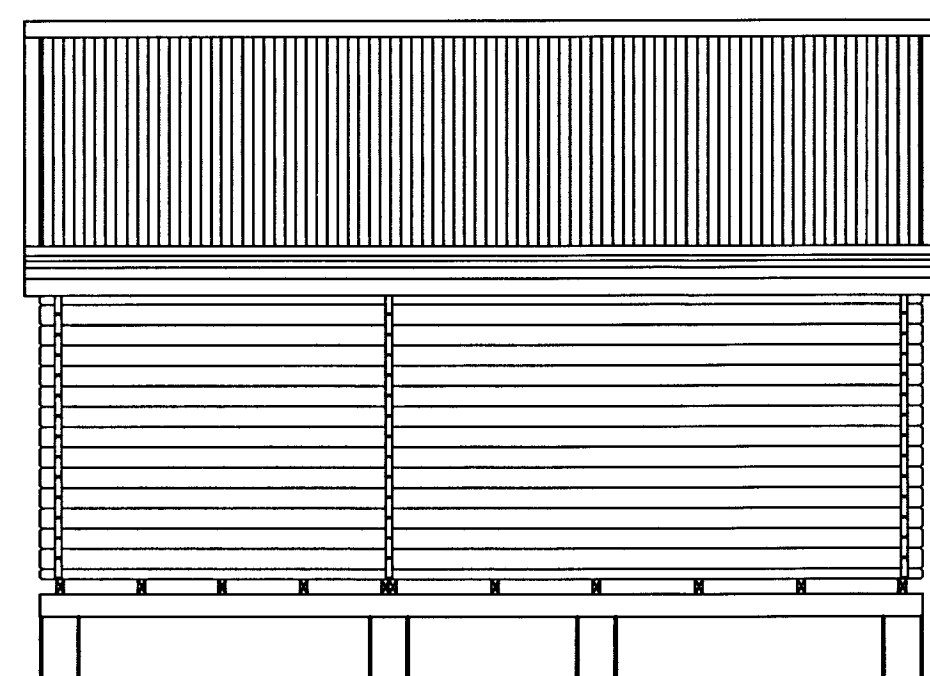

BYGGINGARFRAMA
 Síma 18 200
 HÍSLANDS
 HANNA
 HANNA

GRUNNMYND 1:50

SVEFNLOFT 1:50

UNDIRSTÖÐUR 1:50

SKÝRINGAR

HÓSID ER VERKSMÍÐJUFRALEITT BJÁLKAHÓSI, FRÁ FYRIRTEKINU LUOMAN PUUTUOTE OY Í FINNLANDI. GERÐ "LILLEVILLA 100" FRÁ FRAMLEIDANDA KEMUR EFNÍ Í HÓSID TILSNIDID ÁSAMT FYLGIHLUTUM Þ.M.T. GLUGGAR OG HURDIR. ÞAKKINN INNIHIELDUR:
 - ÞAKÁSA, LOFTAKLÆDNINGU OG ÞAKPAPPA ÁSAMT FYLGIHLUTUM.
 - TILSNIDNA BJÁLKA 145x145mm Í INN OG ÚTVEGGI ÁSAMT FYLGIHLUTUM.
 - GÖLFBITA OG GÖLFBORD ÁSAMT FYLGIHLUTUM.
 - BITA Í MILLIGÖLF OG GÖLFBORD ÁSAMT FYLGIHLUTUM.
 - SAMSETTA GLUGGA OG HURDIR.
 FLATARMÁL HÓSSINS ER 22 ferm.
 VID UPSETNINGU HÓSSINS VERÐUR BÉTT VID EFTIRFARANDI:
 - EINANGRUN Á ÞAK OG BÄRUJÄRNSKLÆDNINGU.
 - EINANGRUN Í GÖLF.
 - TVÖFÖLDU GLERI Í STAD EINFALDS GLERS.

ÚTLIT - SUÐUR

ÚTLIT - VESTUR

A SNID 1:50

ÚTLIT - NORDUR

ÚTLIT - AUSTUR

B SNID 1:50

ÞAK:

BÄRUSTÄL	
LEKTUR	45x70 mm
ÞAKPAPPI	
ÞVERBÖND	50x125 mm
STEINULL	100 mm
PVC DÖKUR	0,15 mm
FURUKLÆDNING	18 mm
ÞAKÁSAR	50x100 mm