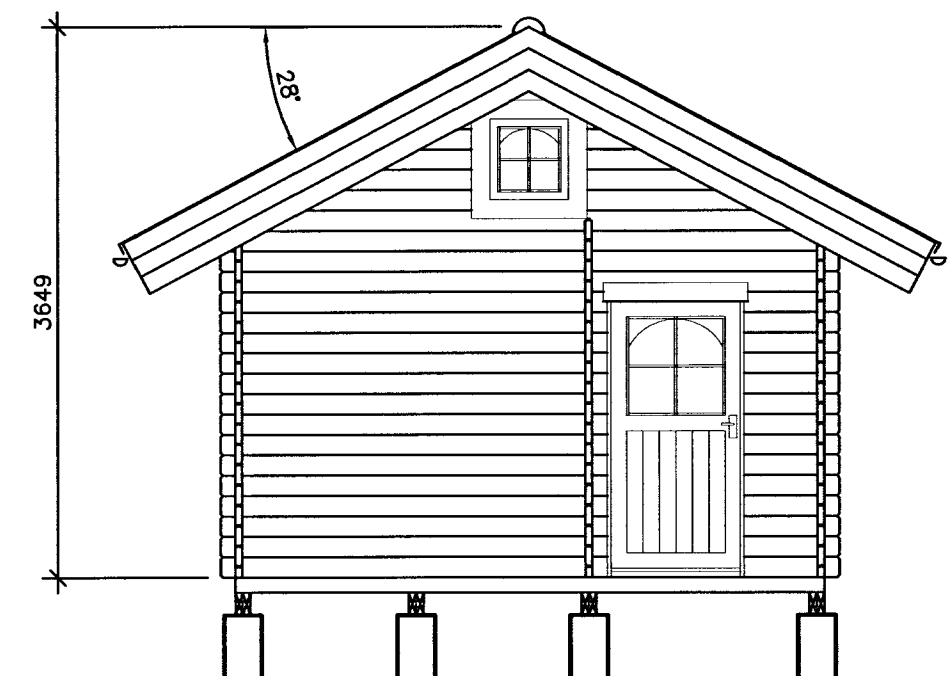

BYGGINGARFRAMA
 Síma 18 200
 HÍSLANDS
 HANNA
 HANNA

GRUNNMYND 1:50

SVEFNLOFT 1:50

UNDIRSTÖÐUR 1:50

SKÝRINGAR

HÓSID ER VERKSMÍÐJUFRALEITT BJÁLKAHÓSI, FRÁ FYRIRTEKINU LUOMAN PUUTUOTE OY Í FINNLANDI. GERÐ "LILLEVILLA 100" FRÁ FRAMLEIDANDA KEMUR EFNÍ Í HÓSID TILSNIDID ÁSAMT FYLGIHLUTUM Þ.M.T. GLUGGAR OG HURDIR. ÞAKKINN INNIHIELDUR:
 - ÞAKÁSA, LOFTAKLÆDNINGU OG ÞAKPAPPA ÁSAMT FYLGIHLUTUM.
 - TILSNIDNA BJÁLKA 145x145mm Í INN OG ÚTVEGGI ÁSAMT FYLGIHLUTUM.
 - GÖLFBITA OG GÖLFBORD ÁSAMT FYLGIHLUTUM.
 - BITA Í MILLIGÖLF OG GÖLFBORD ÁSAMT FYLGIHLUTUM.
 - SAMSETTA GLUGGA OG HURDIR.
 FLATARMÁL HÓSSINS ER 22 ferm.
 VID UPSETNINGU HÓSSINS VERÐUR BÉTT VID EFTIRFARANDI:
 - EINANGRUN Á ÞAK OG BÄRUJÄRNSKLÆDNINGU.
 - EINANGRUN Í GÖLF.
 - TVÖFÖLDU GLERI Í STAD EINFALDS GLERS.

ÚTLIT - SUÐUR

ÚTLIT - VESTUR

A SNID 1:50

ÚTLIT - NORDUR

ÚTLIT - AUSTUR

B SNID 1:50

ÞAK:

BÄRUSTÄL	
LEKTUR	45x70 mm
ÞAKPAPPI	
ÞVERBÖND	50x125 mm
STEINULL	100 mm
PVC DÖKUR	0,15 mm
FURUKLÆDNING	18 mm
ÞAKÁSAR	50x100 mm