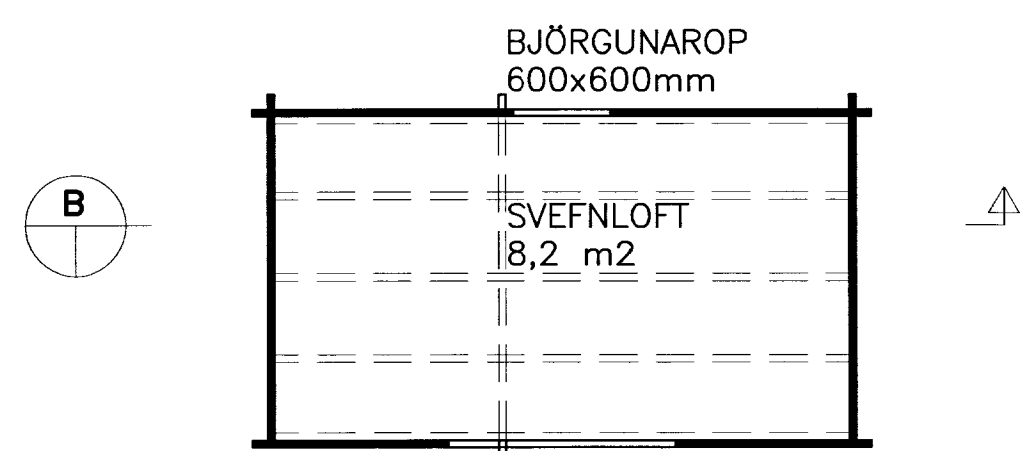

BYGGINGARFRAMA
 Síma 18 200
 HÍSLANDS
 HANNA
 HANNA

GRUNNMYND 1:50

SVEFNLOFT 1:50

UNDIRSTÖÐUR 1:50

SKÝRINGAR

HÓSID ER VERKSMÍÐJUFRALEITT BJÁLKAHÓSI, FRÁ FYRIRTEKINU LUOMAN PUUTUOTE OY Í FINNLANDI. GERÐ "LILLEVILLA 100" FRÁ FRAMLEIDANDA KEMUR EFNÍ Í HÓSID TILSNIDID ÁSAMT FYLGIHLUTUM Þ.M.T. GLUGGAR OG HURDIR. ÞAKKINN INNIHIELDUR:
 - ÞAKÁSA, LOFTAKLÆDNINGU OG ÞAKPAPPA ÁSAMT FYLGIHLUTUM.
 - TILSNIDNA BJÁLKA 145x145mm Í INN OG ÚTVEGGI ÁSAMT FYLGIHLUTUM.
 - GÖLFBITA OG GÖLFBORD ÁSAMT FYLGIHLUTUM.
 - BITA Í MILLIGÖLF OG GÖLFBORD ÁSAMT FYLGIHLUTUM.
 - SAMSETTA GLUGGA OG HURDIR.
 FLATARMÁL HÓSSINS ER 22 ferm.
 VID UPSETNINGU HÓSSINS VERÐUR BÉTT VID EFTIRFARANDI:
 - EINANGRUN Á ÞAK OG BÄRUJÄRNSKLÆDNINGU.
 - EINANGRUN Í GÖLF.
 - TVÖFÖLDU GLERI Í STAD EINFALDS GLERS.

ÚTLIT - SUÐUR

ÚTLIT - VESTUR

A SNID 1:50

ÚTLIT - NORDUR

ÚTLIT - AUSTUR

B SNID 1:50

ÞAK:

BÄRUSTÄL	
LEKTUR	45x70 mm
ÞAKPAPPI	
ÞVERBÖND	50x125 mm
STEINULL	100 mm
PVC DÖKUR	0,15 mm
FURUKLÆDNING	18 mm
ÞAKÁSAR	50x100 mm