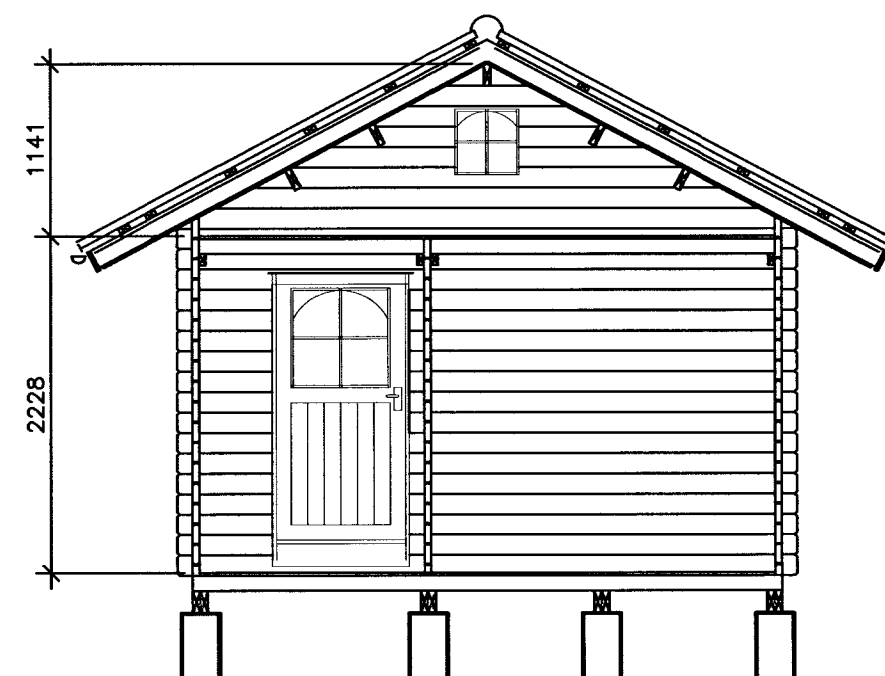

BYGGINGARFRAMA
 Síma 18 200
 HÍSLANDS
 HANNA
 HANNA

GRUNNMYND 1:50

SVEFNLOFT 1:50

UNDIRSTÖÐUR 1:50

SKÝRINGAR

HÓSID ER VERKSMÍÐJUFRALEITT BJÁLKAHÓSI, FRÁ FYRIRTEKINU LUOMAN PUUTUOTE OY Í FINNLANDI. GERÐ "LILLEVILLA 100" FRÁ FRAMLEIDANDA KEMUR EFNÍ Í HÓSID TILSNIDID ÁSAMT FYLGIHLUTUM Þ.M.T. GLUGGAR OG HURDIR. ÞAKKINN INNIHIELDUR:
 - ÞAKÁSA, LOFTAKLÆDNINGU OG ÞAKPAPPA ÁSAMT FYLGIHLUTUM.
 - TILSNIDNA BJÁLKA 145x145mm Í INN OG ÚTVEGGI ÁSAMT FYLGIHLUTUM.
 - GÖLFBITA OG GÖLFBORD ÁSAMT FYLGIHLUTUM.
 - BITA Í MILLIGÖLF OG GÖLFBORD ÁSAMT FYLGIHLUTUM.
 - SAMSETTA GLUGGA OG HURDIR.
 FLATARMÁL HÓSSINS ER 22 ferm.
 VID UPSETNINGU HÓSSINS VERÐUR BÉTT VID EFTIRFARANDI:
 - EINANGRUN Á ÞAK OG BÄRUJÄRNSKLÆDNINGU.
 - EINANGRUN Í GÖLF.
 - TVÖFÖLDU GLERI Í STAD EINFALDS GLERS.

ÚTLIT - SUÐUR

ÚTLIT - VESTUR

A SNID 1:50

ÚTLIT - NORDUR

ÚTLIT - AUSTUR

B SNID 1:50

ÞAK:

BÄRUSTÄL	
LEKTUR	45x70 mm
ÞAKPAPPI	
ÞVERBÖND	50x125 mm
STEINULL	100 mm
PVC DÖKUR	0,15 mm
FURUKLÆDNING	18 mm
ÞAKÁSAR	50x100 mm