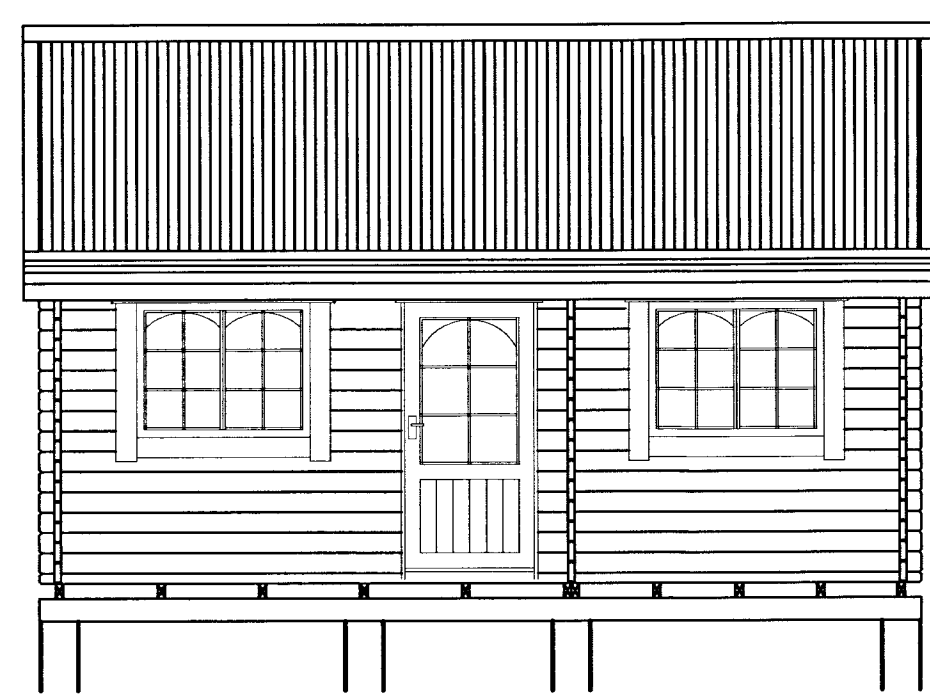

BYGGINGARFRAMA
 Síma 18 200
 HÍSLANDS
 HANNA
 HANNA

GRUNNMYND 1:50

SVEFNLOFT 1:50

UNDIRSTÖÐUR 1:50

SKÝRINGAR

HÓSID ER VERKSMÍÐJUFRALEITT BJÁLKAHÓSI, FRÁ FYRIRTEKINU LUOMAN PUUTUOTE OY Í FINNLANDI. GERÐ "LILLEVILLA 100" FRÁ FRAMLEIDANDA KEMUR EFNÍ Í HÓSID TILSNIDID ÁSAMT FYLGIHLUTUM Þ.M.T. GLUGGAR OG HURDIR. ÞAKKINN INNIHIELDUR:
 - ÞAKÁSA, LOFTAKLÆDNINGU OG ÞAKPAPPA ÁSAMT FYLGIHLUTUM.
 - TILSNIDNA BJÁLKA 145x145mm Í INN OG ÚTVEGGI ÁSAMT FYLGIHLUTUM.
 - GÖLFBITA OG GÖLFBORD ÁSAMT FYLGIHLUTUM.
 - BITA Í MILLIGÖLF OG GÖLFBORD ÁSAMT FYLGIHLUTUM.
 - SAMSETTA GLUGGA OG HURDIR.
 FLATARMÁL HÓSSINS ER 22 ferm.
 VID UPSETNINGU HÓSSINS VERÐUR BÉTT VID EFTIRFARANDI:
 - EINANGRUN Á ÞAK OG BÄRUJÄRNSKLÆDNINGU.
 - EINANGRUN Í GÖLF.
 - TVÖFÖLDU GLERI Í STAD EINFALDS GLERS.

ÚTLIT - SUÐUR

ÚTLIT - VESTUR

A SNID 1:50

ÚTLIT - NORDUR

ÚTLIT - AUSTUR

B SNID 1:50

ÞAK:

BÄRUSTÄL	
LEKTUR	45x70 mm
ÞAKPAPPI	
ÞVERBÖND	50x125 mm
STEINULL	100 mm
PVC DÖKUR	0,15 mm
FURUKLÆDNING	18 mm
ÞAKÁSAR	50x100 mm