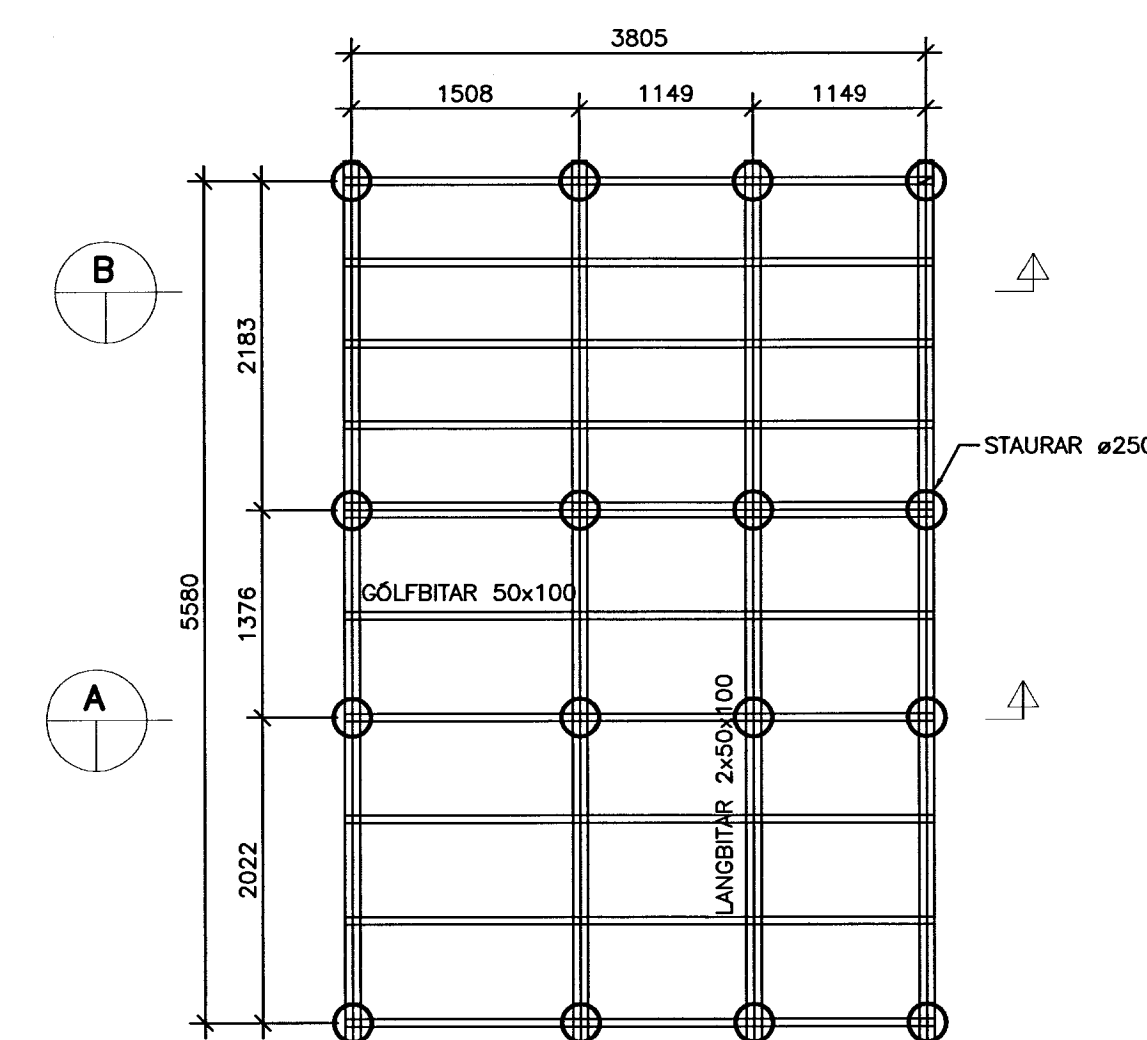

BYGGINGARFRAMA
 Síma 18 200
 HÍSLANDS
 HANNA
 HANNA

GRUNNMYND 1:50

SVEFNLOFT 1:50

UNDIRSTÖÐUR 1:50

SKÝRINGAR

HÓSID ER VERKSMÍÐJUFRALEITT BJÁLKAHÓSI, FRÁ FYRIRTEKINU LUOMAN PUUTUOTE OY Í FINNLANDI. GERÐ "LILLEVILLA 100" FRÁ FRAMLEIDANDA KEMUR EFNÍ Í HÓSID TILSNIDID ÁSAMT FYLGIHLUTUM Þ.M.T. GLUGGAR OG HURDIR. ÞAKKINN INNIHIELDUR:
 - ÞAKÁSA, LOFTAKLÆDNINGU OG ÞAKPAPPA ÁSAMT FYLGIHLUTUM.
 - TILSNIDNA BJÁLKA 145x145mm Í INN OG ÚTVEGGI ÁSAMT FYLGIHLUTUM.
 - GÖLFBITA OG GÖLFBORD ÁSAMT FYLGIHLUTUM.
 - BITA Í MILLIGÖLF OG GÖLFBORD ÁSAMT FYLGIHLUTUM.
 - SAMSETTA GLUGGA OG HURDIR.
 FLATARMÁL HÓSSINS ER 22 ferm.
 VID UPSETNINGU HÓSSINS VERÐUR BÉTT VID EFTIRFARANDI:
 - EINANGRUN Á ÞAK OG BÄRUJÄRNSKLÆDNINGU.
 - EINANGRUN Í GÖLF.
 - TVÖFÖLDU GLERI Í STAD EINFALDS GLERS.

ÚTLIT - SUÐUR

ÚTLIT - VESTUR

A SNID 1:50

ÚTLIT - NORDUR

ÚTLIT - AUSTUR

B SNID 1:50

ÞAK:

BÄRUSTÄL	
LEKTUR	45x70 mm
ÞAKPAPPI	
ÞVERBÖND	50x125 mm
STEINULL	100 mm
PVC DÖKUR	0,15 mm
FURUKLÆDNING	18 mm
ÞAKÁSAR	50x100 mm