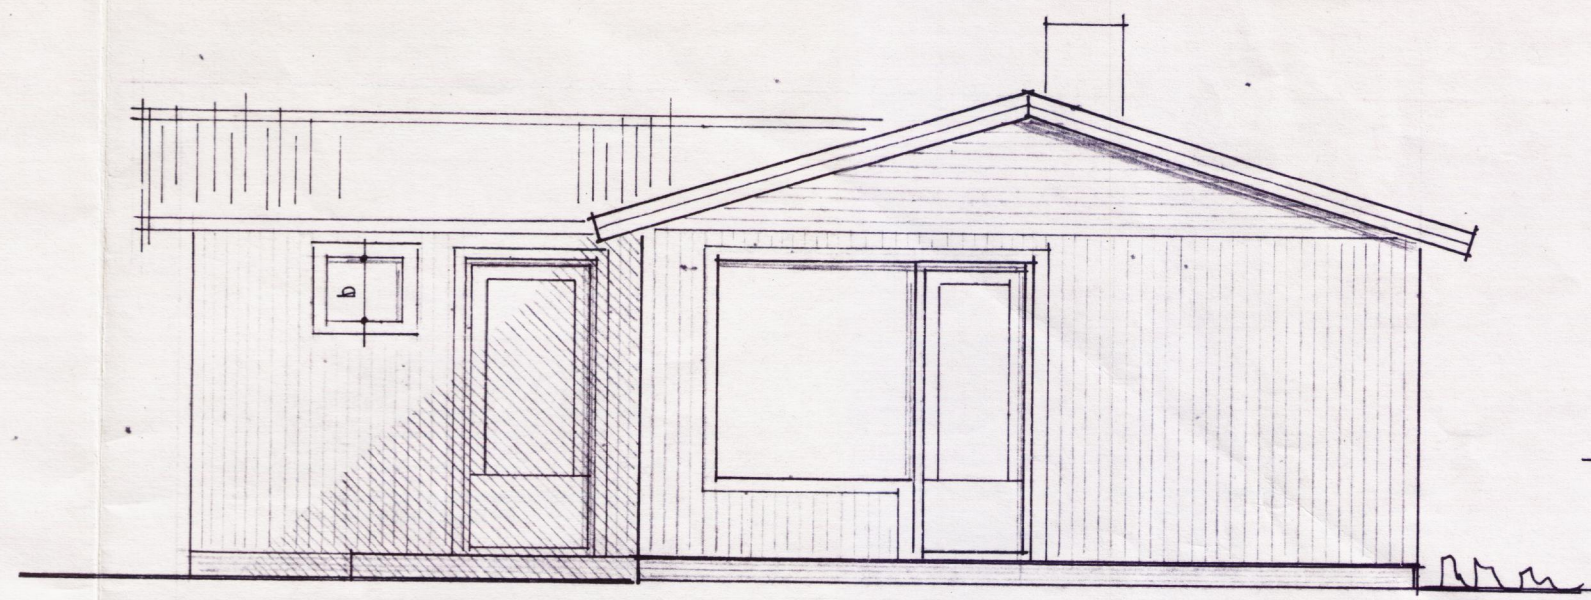

GRUNNMYND M.1:50

SUÐUR M.1:50

NORÐUR M.1:50

BYGGINGAFULLTRUI  
 Samp. 29/10 '85  
 ÞINGVALLAHREPPS  
 BYGGINGAFULLTRUI  
 Eddiþór Gunnfylli 15/3/85  
 ÞINGVALLAHREPPS  
 H. M. Einarsson

SKURÐUR M.1:50

Byggt  
 1968 HUS FYRIR STÆKKUN 45.0 M<sup>2</sup>  
 1985 STÆKKUN 17.2 M<sup>2</sup>  
 ALLS 62.2 M<sup>2</sup>