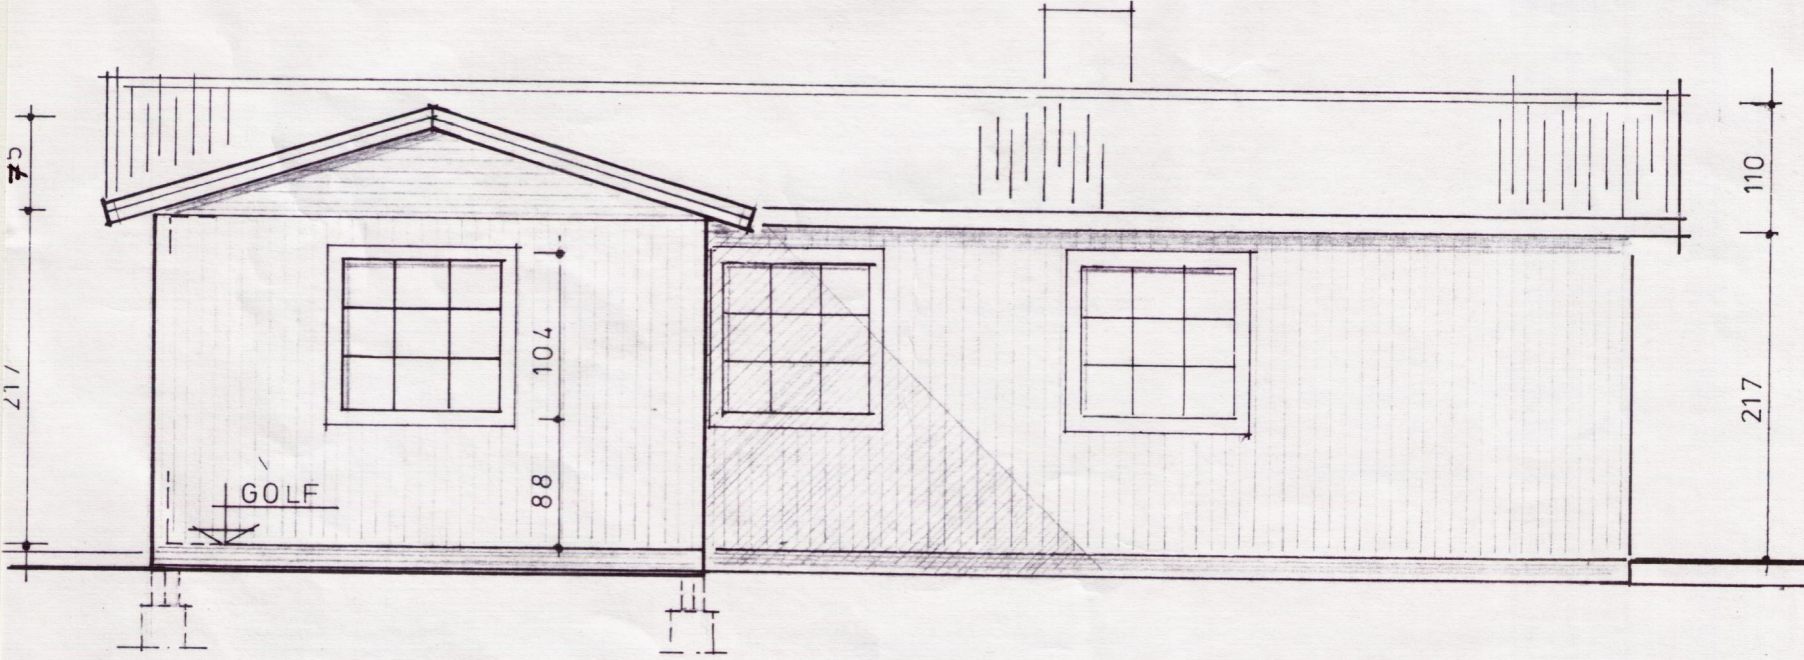

VESTUR M.1:50