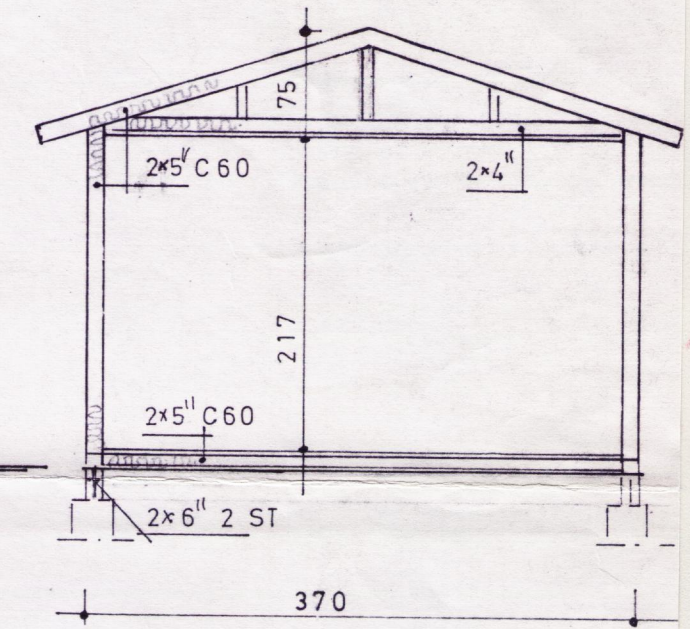

GRUNNMYND M.1:50

SUÐUR M.1:50

NORÐUR M.1:50

BYGGINGAFULLTRUI  
 Samp. 29/10 '85  
 ÞINGVALLAHREPPS  
 BYGGINGAFULLTRUI  
 Eddiþór Gunnfylli 15/3/85  
 ÞINGVALLAHREPPS  
 H. M. Einarsson

SKURÐUR M.1:50

Byggt  
 1968 HUS FYRIR STÆKKUN 45.0 M<sup>2</sup>  
 1985 STÆKKUN 17.2 M<sup>2</sup>  
 ALLS 62.2 M<sup>2</sup>