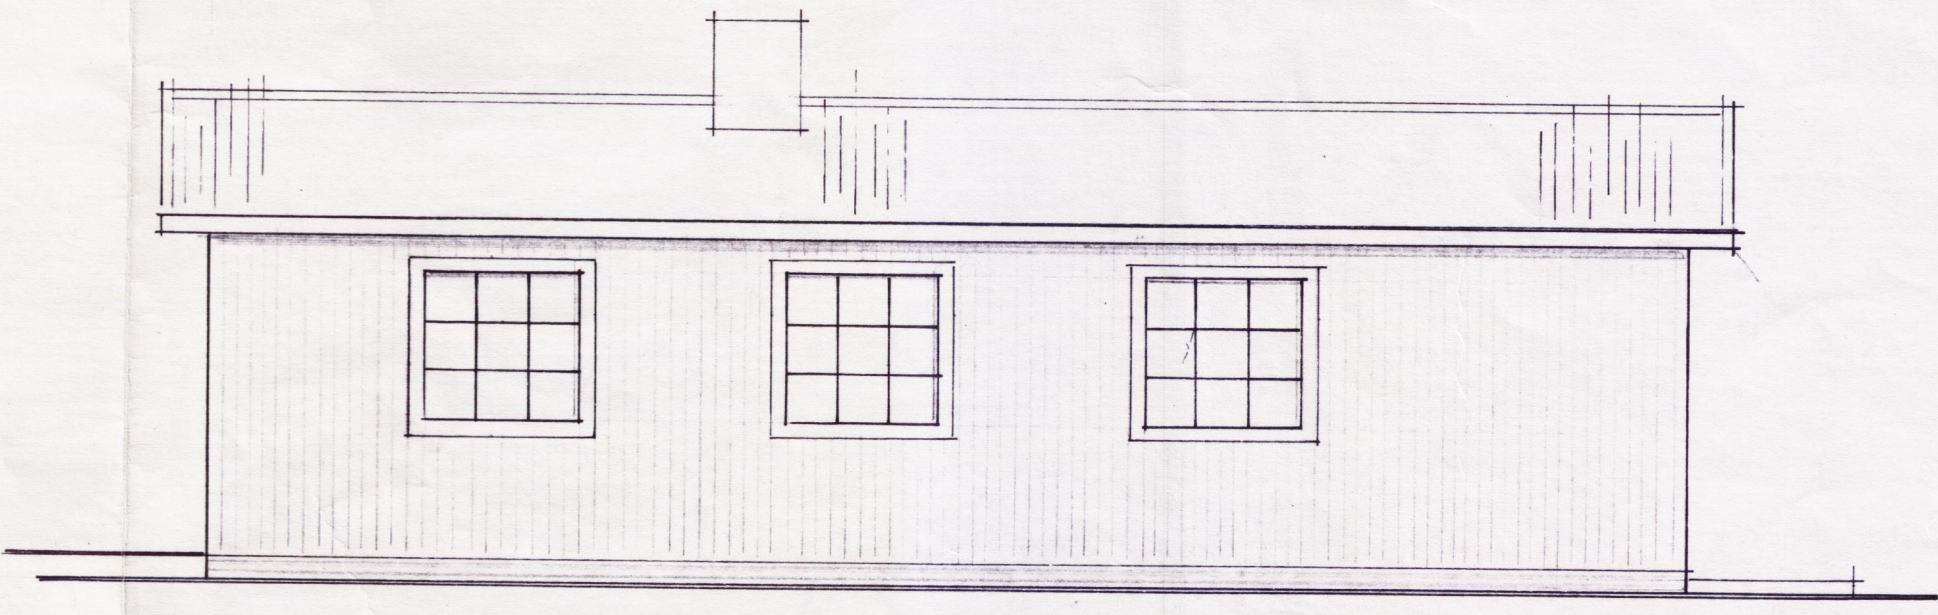

AUSTUR M.1:50

SUMARHÚS PÁLINAR HERMANNSDÓTTUR OG SVEINBJARNAR DAGFINNSSONAR Í KÁRASTADALANDI

SELTJ.N. Í FEB. 1985 HREGGV. STEFÁNSSON MTFI
Hreggvi Stefánsson