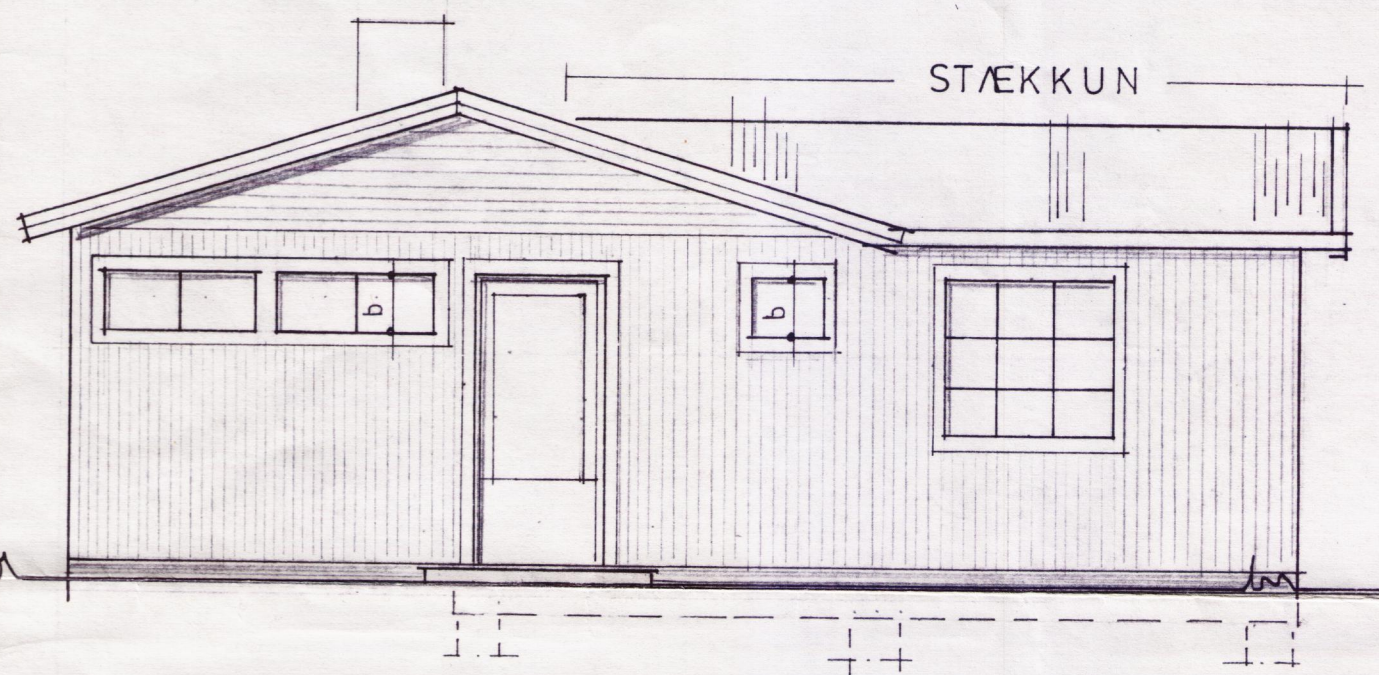

GRUNNMYND M.1:50

SUÐUR M.1:50

NORÐUR M.1:50

BYGGINGAFULLTRUI  
 Samp. 29/10 '85  
 ÞINGVALLAHREPPS  
 BYGGINGAFULLTRUI  
 Eddiþór Gunnfylli 15/3/85  
 ÞINGVALLAHREPPS  
 H. M. Einarsson

SKURÐUR M.1:50

Byggt  
 1968 HUS FYRIR STÆKKUN 45.0 M<sup>2</sup>  
 1985 STÆKKUN 17.2 M<sup>2</sup>  
 ALLS 62.2 M<sup>2</sup>