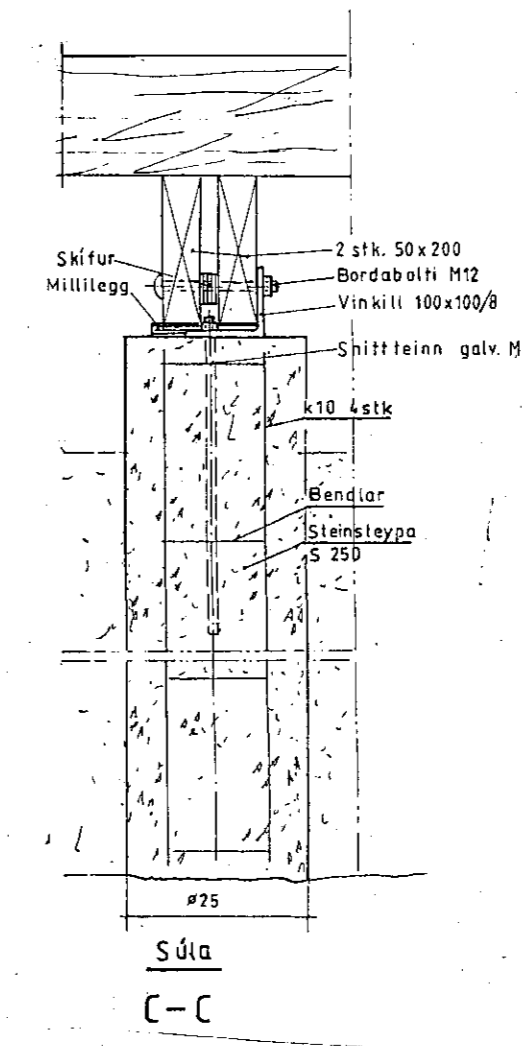

MÖTTEKID
 23 JUN 2010
 Byggingafulfrói uppsv. Árnæssýslu og Floahf.

X-X

Z-Z

Súla

C-C

Ath.:
 * Utanmál grindar Gæðast. timbers T1

Mkv.: 1:50, 1:10
 Dags: maí '10
 Nr. 185.4

Sumarhús í landi, Böðmód staða 8721 Bláskógarbyggð
 Árnæssýslu, Lód nr. 1 "Rímalönd 2" stærð=4500 m²
 Eigandi: Póra P Guðjónsdóttir kt. 31556-4679
 Sökkull Burðarþol