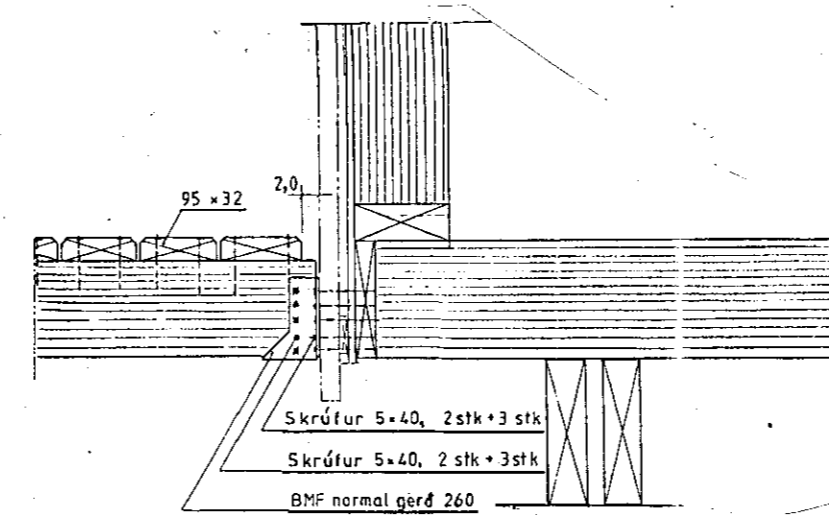

MÖTTEKID
 23 JUN 2010
 Byggingafulfrói uppsv. Árnæssýslu og Floahf.

X-X

Z-Z

Súla

C-C

Ath.:
 * Utanmál grindar Gæðast. timbers T1

Mkv.: 1:50, 1:10
 Dags: maí '10
 Nr. 185.4

Sumarhús í landi, Böðmód staða 8721 Bláskógarbyggð
 Árnæssýslu, Lód nr. 1 "Rímalönd 2" stærð=4500 m²
 Eigandi: Póra P Guðjónsdóttir kt. 31556-4679
 Sökkull Burðarþol