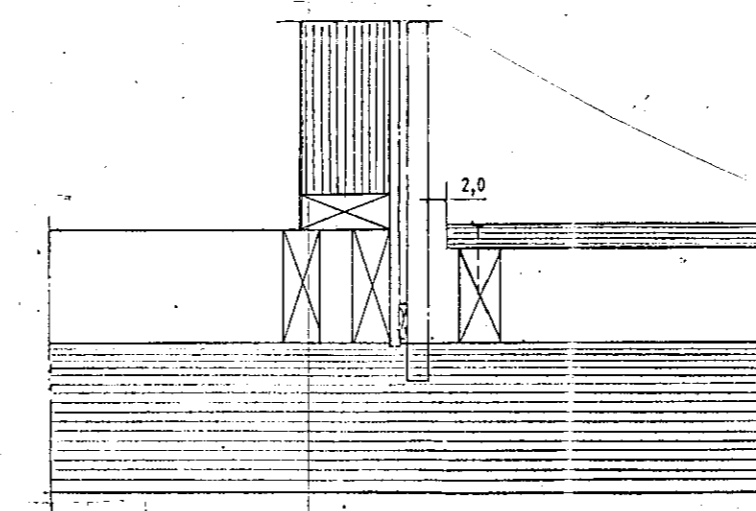

MÖTTEKID
 23 JUN 2010
 Byggingafulfrói uppsv. Árnæssýslu og Floahf.

X-X

Z-Z

Súla

C-C

Ath.:
 * Utanmál grindar Gæðast. timbers T1

Mkv.: 1:50, 1:10
 Dags: maí '10
 Nr. 185.4

Sumarhús í landi, Böðmód staða 8721 Bláskógarbyggð
 Árnæssýslu, Lód nr. 1 "Rímalönd 2" stærð=4500 m²
 Eigandi: Póra P Guðjónsdóttir kt. 31556-4679
 Sökkull Burðarþol