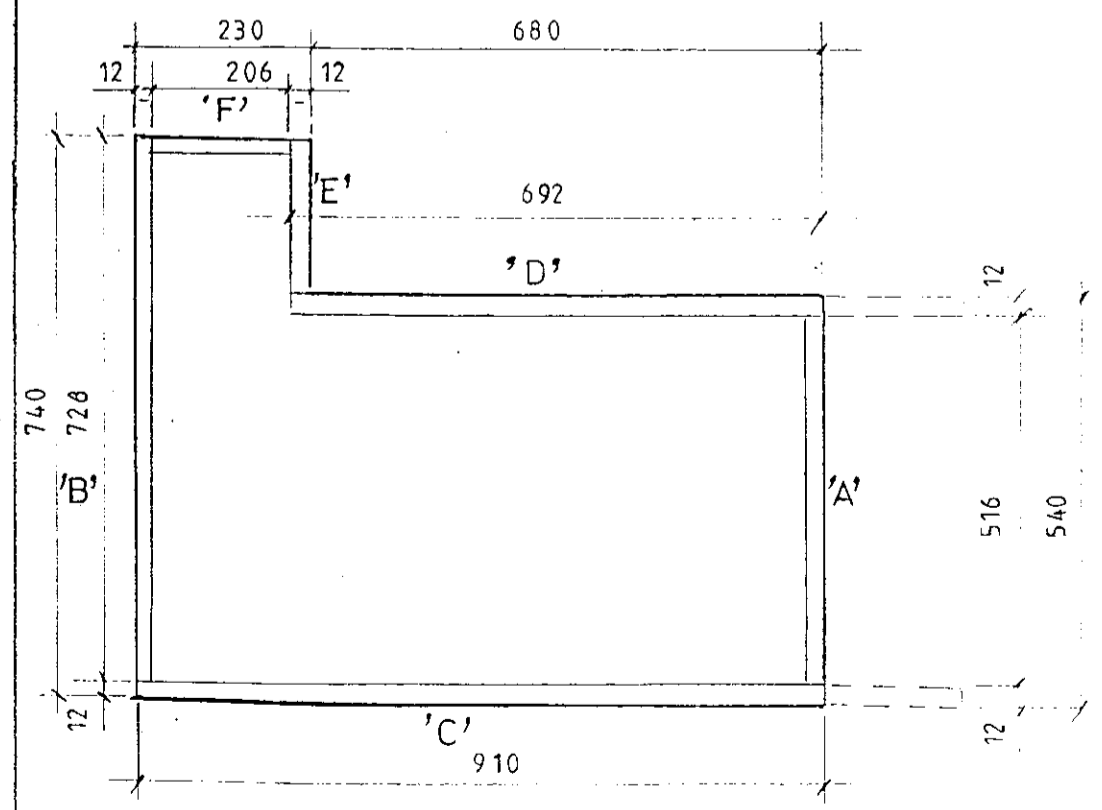

MÓTTÉKID  
23 JAN 2010  
Byggingafultrúi uppsv. Arnessýslu og Flóahf.

Gataplata 90x500x2 beggja megin  
Skrúfur 5x40

Efni í grind 45x120 T1

Mkv.: 1:25, 1:50, 1:100	Sumarhús í landi Böðmóðstaða, 8721 Bláskógarbyggð	TEIKNIVANGUR
Dags: maí '10	Arnessýslu, Lóð nr. 3 "Rímalönd 2" stærð=5170 m	
Nr. 185-5	Eigandi: Magnús H. Magnússon kt. 060463-3369	270733-2559
	Grindur og gluggar Deili og burðarþolsteikning	201032-4629