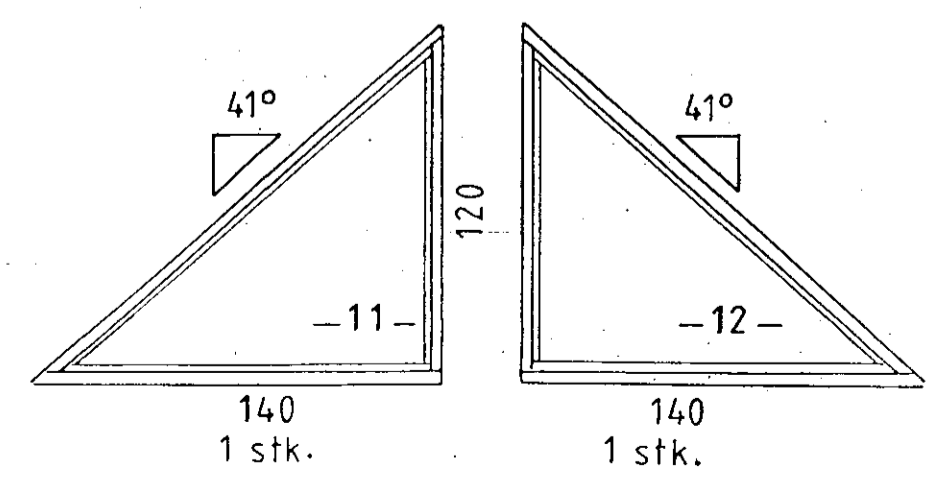

MÓTTÉKID  
23 JAN 2010  
Byggingafultrúi uppsv. Arnessýslu og Flóahf.

Gataplata 90x500x2 beggja megin  
Skrúfur 5x40

Efni í grind 45x120 T1

Mkv.: 1:25, 1:50, 1:100	Sumarhús í landi Böðmóðstaða, 8721 Bláskógarbyggð	TEIKNIVANGUR
Dags: maí '10	Arnessýslu, Lóð nr. 3 "Rímalönd 2" stærð=5170 m	
Nr. 185-5	Eigandi: Magnús H. Magnússon kt. 060463-3369	270733-2559
	Grindur og gluggar Deili og burðarþolsteikning	201032-4629