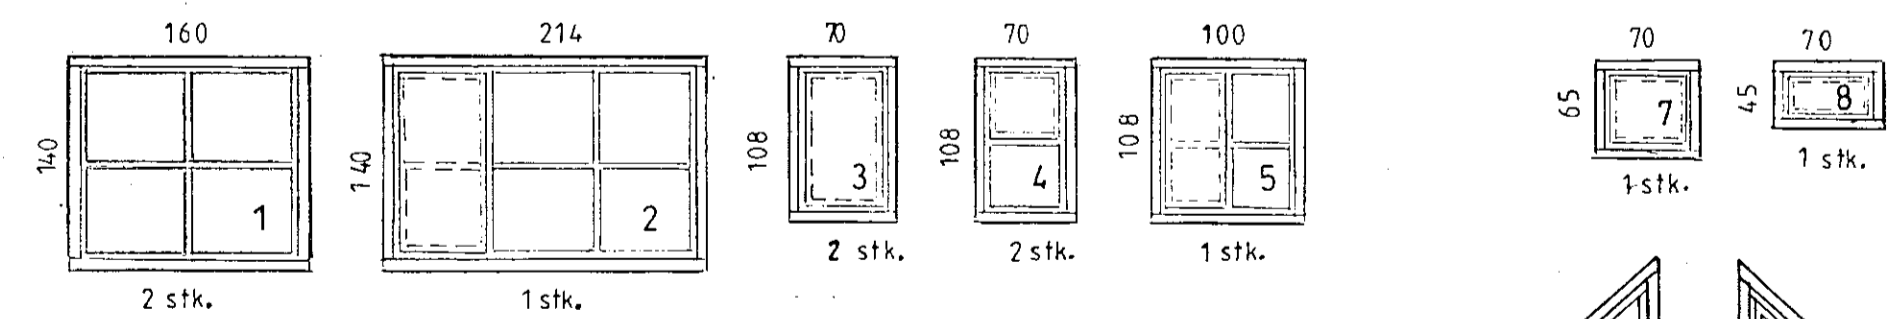

MÓTTÉKID  
23 JAN 2010  
Byggingafultrúi uppsv. Arnessýslu og Flóahf.

Gataplata 90x500x2 beggja megin  
Skrúfur 5x40

Efni í grind 45x120 T1

Mkv.: 1:25, 1:50, 1:100	Sumarhús í landi Böðmóðstaða, 8721 Bláskógarbyggð	TEIKNIVANGUR
Dags: maí '10	Arnessýslu, Lóð nr. 3 "Rímalönd 2" stærð=5170 m	
Nr. 185-5	Eigandi: Magnús H. Magnússon kt. 060463-3369	270733-2559
	Grindur og gluggar Deili og burðarþolsteikning	201032-4629