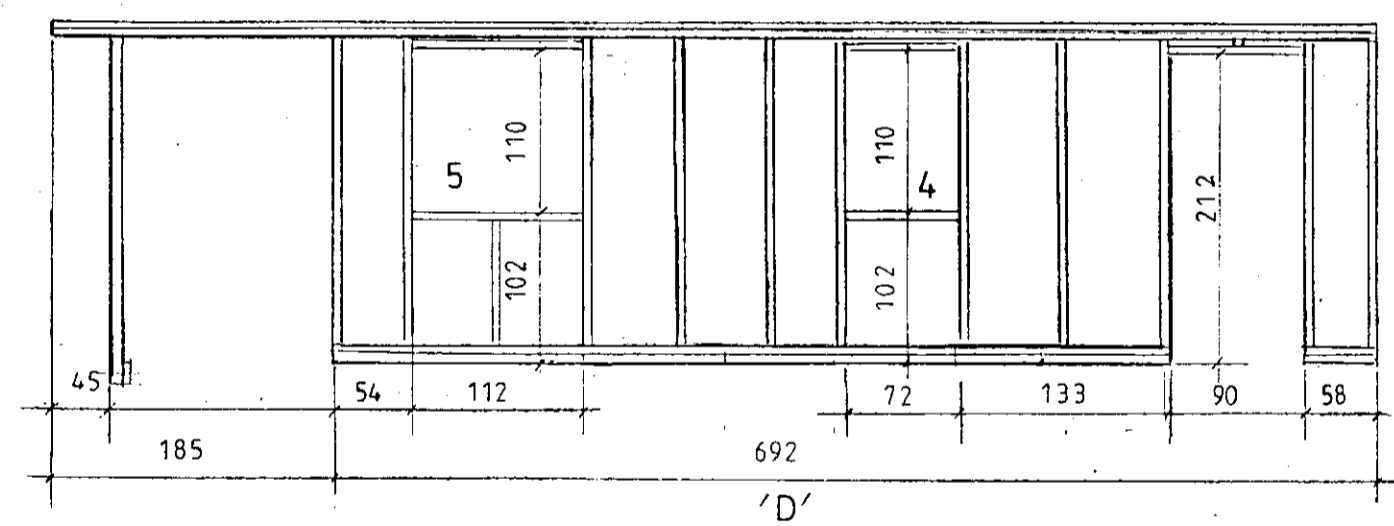

MÓTTÉKID  
23 JAN 2010  
Byggingafultrúi uppsv. Arnessýslu og Flóahf.

Gataplata 90x500x2 beggja megin  
Skrúfur 5x40

Efni í grind 45x120 T1

Mkv.: 1:25, 1:50, 1:100	Sumarhús í landi Böðmóðstaða, 8721 Bláskógarbyggð	TEIKNIVANGUR
Dags: maí '10	Arnessýslu, Lóð nr. 3 "Rímalönd 2" stærð=5170 m	
Nr. 185-5	Eigandi: Magnús H. Magnússon kt. 060463-3369	270733-2559
	Grindur og gluggar Deili og burðarþolsteikning	201032-4629