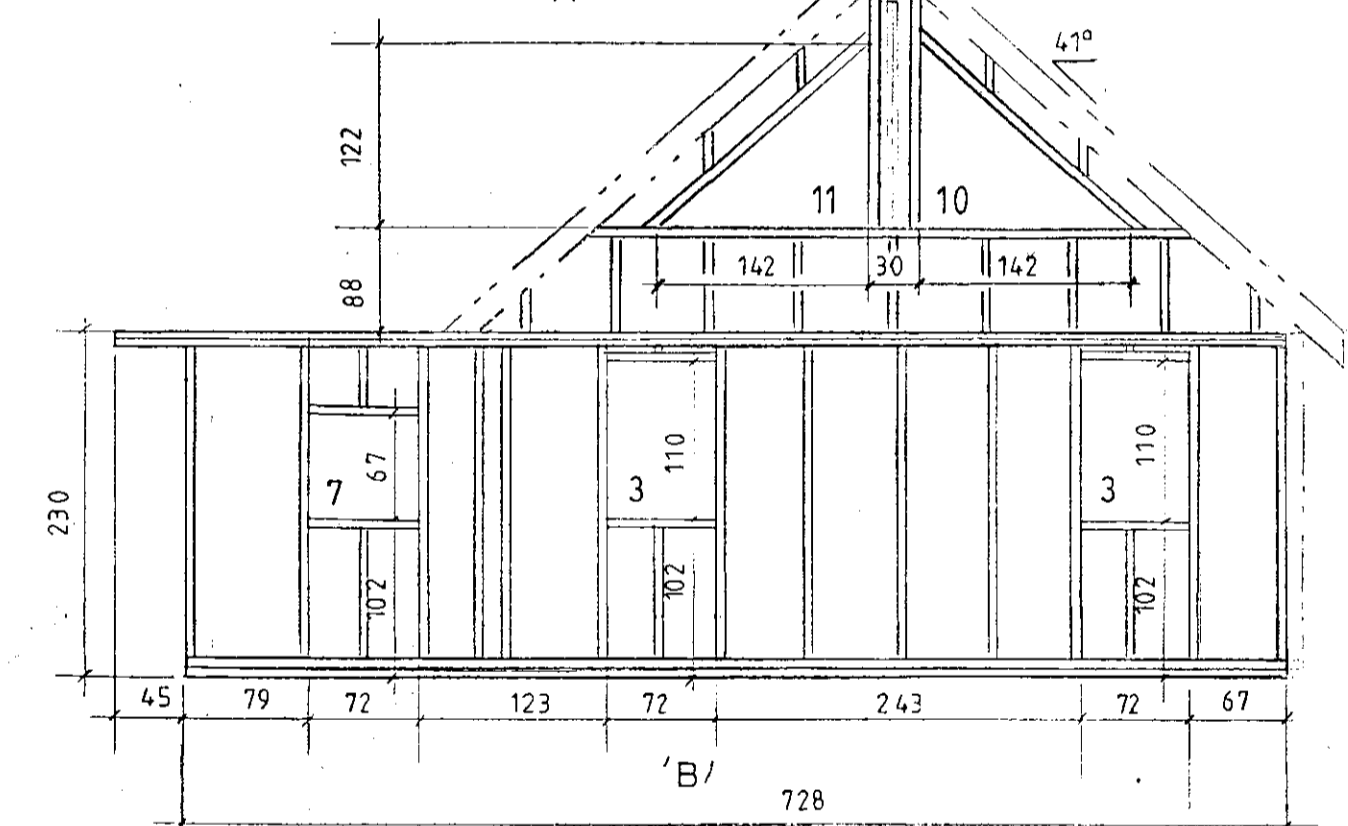

MÓTTÉKID  
23 JAN 2010  
Byggingafultrúi uppsv. Arnessýslu og Flóahf.

Gataplata 90x500x2 beggja megin  
Skrúfur 5x40

Efni í grind 45x120 T1

Mkv.: 1:25, 1:50, 1:100	Sumarhús í landi Böðmóðstaða, 8721 Bláskógarbyggð	TEIKNIVANGUR
Dags: maí '10	Arnessýslu, Lóð nr. 3 "Rímalönd 2" stærð=5170 m	
Nr. 185-5	Eigandi: Magnús H. Magnússon kt. 060463-3369	270733-2559
	Grindur og gluggar Deili og burðarþolsteikning	201032-4629