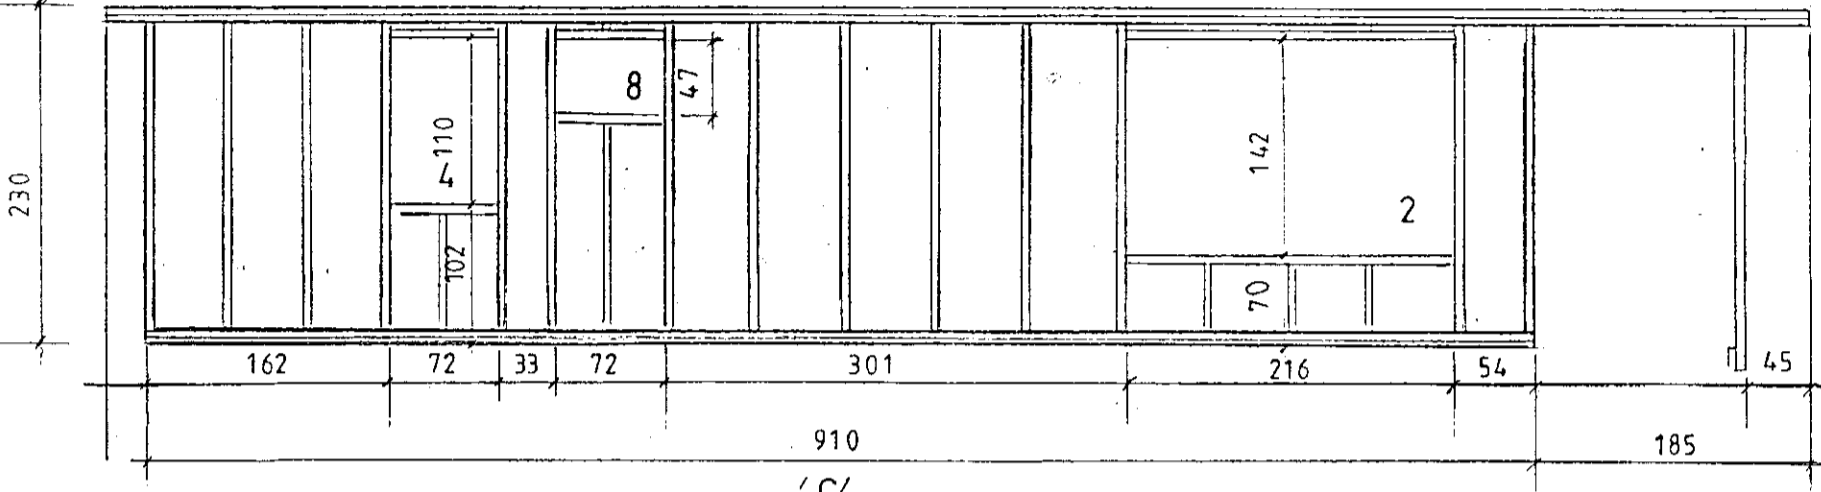

MÓTTÉKID  
23 JAN 2010  
Byggingafultrúi uppsv. Arnessýslu og Flóahf.

Gataplata 90x500x2 beggja megin  
Skrúfur 5x40

Efni í grind 45x120 T1

Mkv.: 1:25, 1:50, 1:100	Sumarhús í landi Böðmóðstaða, 8721 Bláskógarbyggð	TEIKNIVANGUR
Dags: maí '10	Arnessýslu, Lóð nr. 3 "Rímalönd 2" stærð=5170 m	
Nr. 185-5	Eigandi: Magnús H. Magnússon kt. 060463-3369	270733-2559
	Grindur og gluggar Deili og burðarþolsteikning	201032-4629