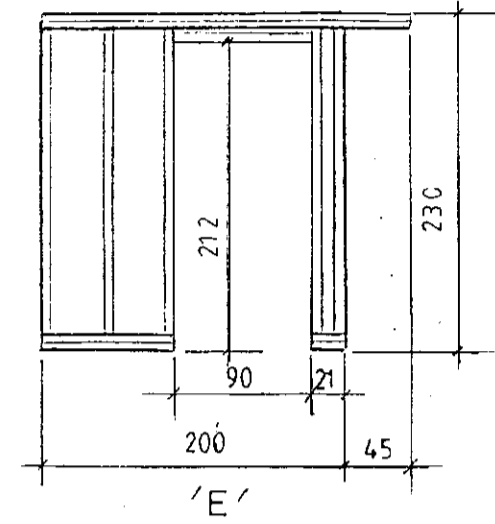

MÓTTÉKID  
23 JAN 2010  
Byggingafultrúi uppsv. Arnessýslu og Flóahf.

Gataplata 90x500x2 beggja megin  
Skrúfur 5x40

Efni í grind 45x120 T1

Mkv.: 1:25, 1:50, 1:100	Sumarhús í landi Böðmóðstaða, 8721 Bláskógarbyggð	TEIKNIVANGUR
Dags: maí '10	Arnessýslu, Lóð nr. 3 "Rímalönd 2" stærð=5170 m	
Nr. 185-5	Eigandi: Magnús H. Magnússon kt. 060463-3369	270733-2559
	Grindur og gluggar Deili og burðarþolsteikning	201032-4629