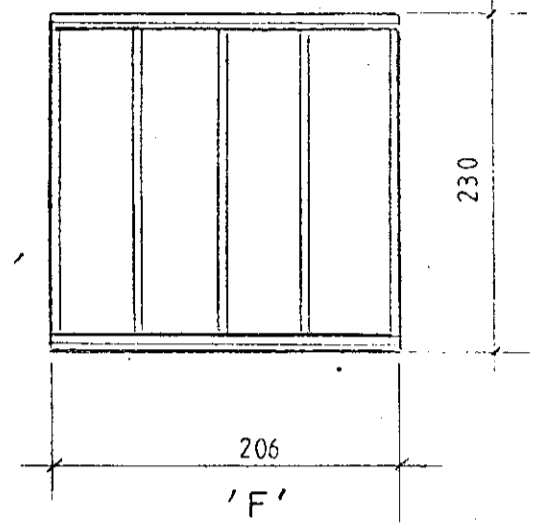

MÓTTÉKID  
23 JAN 2010  
Byggingafultrúi uppsv. Arnessýslu og Flóahf.

Gataplata 90x500x2 beggja megin  
Skrúfur 5x40

Efni í grind 45x120 T1

Mkv.: 1:25, 1:50, 1:100	Sumarhús í landi Böðmóðstaða, 8721 Bláskógarbyggð	TEIKNIVANGUR
Dags: maí '10	Arnessýslu, Lóð nr. 3 "Rímalönd 2" stærð=5170 m	
Nr. 185-5	Eigandi: Magnús H. Magnússon kt. 060463-3369	270733-2559
	Grindur og gluggar Deili og burðarþolsteikning	201032-4629