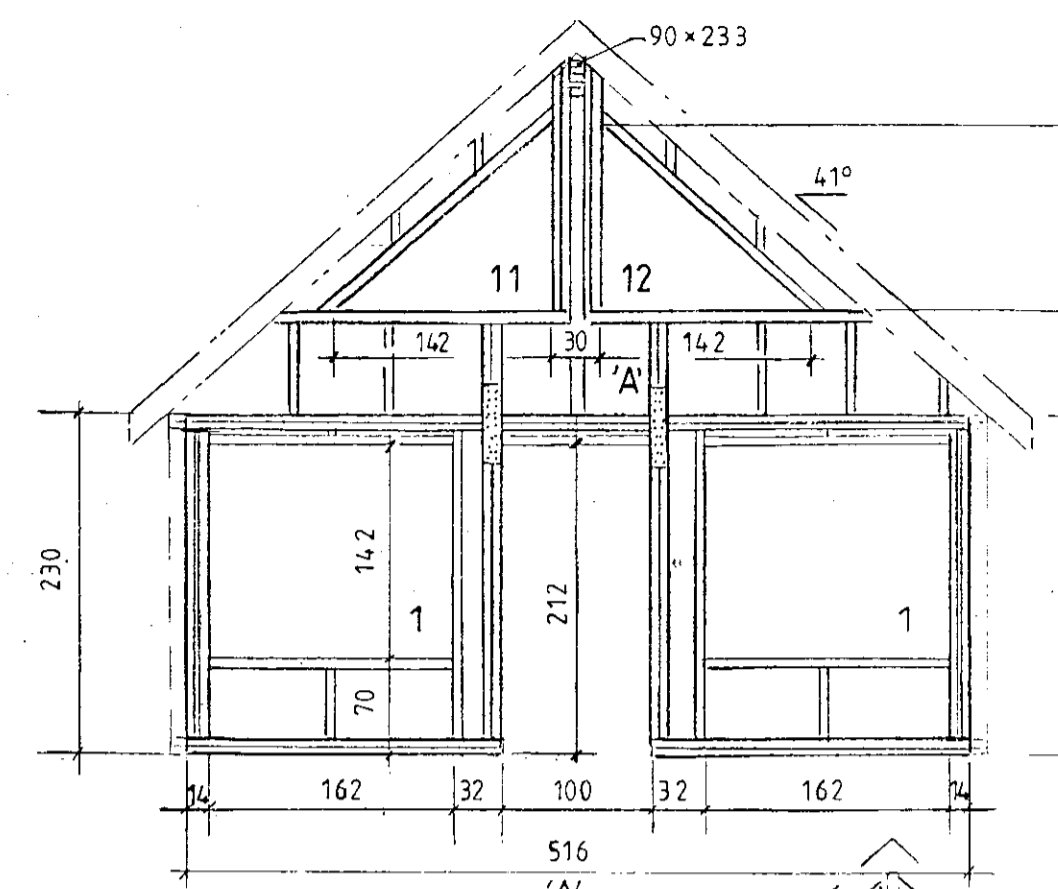

MÓTTÉKID  
23 JAN 2010  
Byggingafultrúi uppsv. Arnessýslu og Flóahf.

Gataplata 90x500x2 beggja megin  
Skrúfur 5x40

Efni í grind 45x120 T1

Mkv.: 1:25, 1:50, 1:100	Sumarhús í landi Böðmóðstaða, 8721 Bláskógarbyggð	TEIKNIVANGUR
Dags: maí '10	Arnessýslu, Lóð nr. 3 "Rímalönd 2" stærð=5170 m	
Nr. 185-5	Eigandi: Magnús H. Magnússon kt. 060463-3369	270733-2559
	Grindur og gluggar Deili og burðarþolsteikning	201032-4629