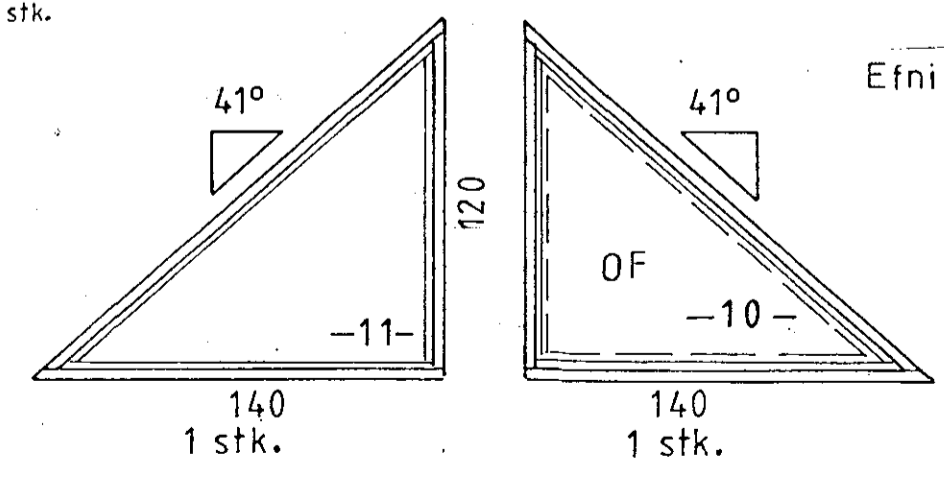

MÓTTÉKID  
23 JAN 2010  
Byggingafultrúi uppsv. Arnessýslu og Flóahf.

Gataplata 90x500x2 beggja megin  
Skrúfur 5x40

Efni í grind 45x120 T1

Mkv.: 1:25, 1:50, 1:100	Sumarhús í landi Böðmóðstaða, 8721 Bláskógarbyggð	TEIKNIVANGUR
Dags: maí '10	Arnessýslu, Lóð nr. 3 "Rímalönd 2" stærð=5170 m	
Nr. 185-5	Eigandi: Magnús H. Magnússon kt. 060463-3369	270733-2559
	Grindur og gluggar Deili og burðarþolsteikning	201032-4629