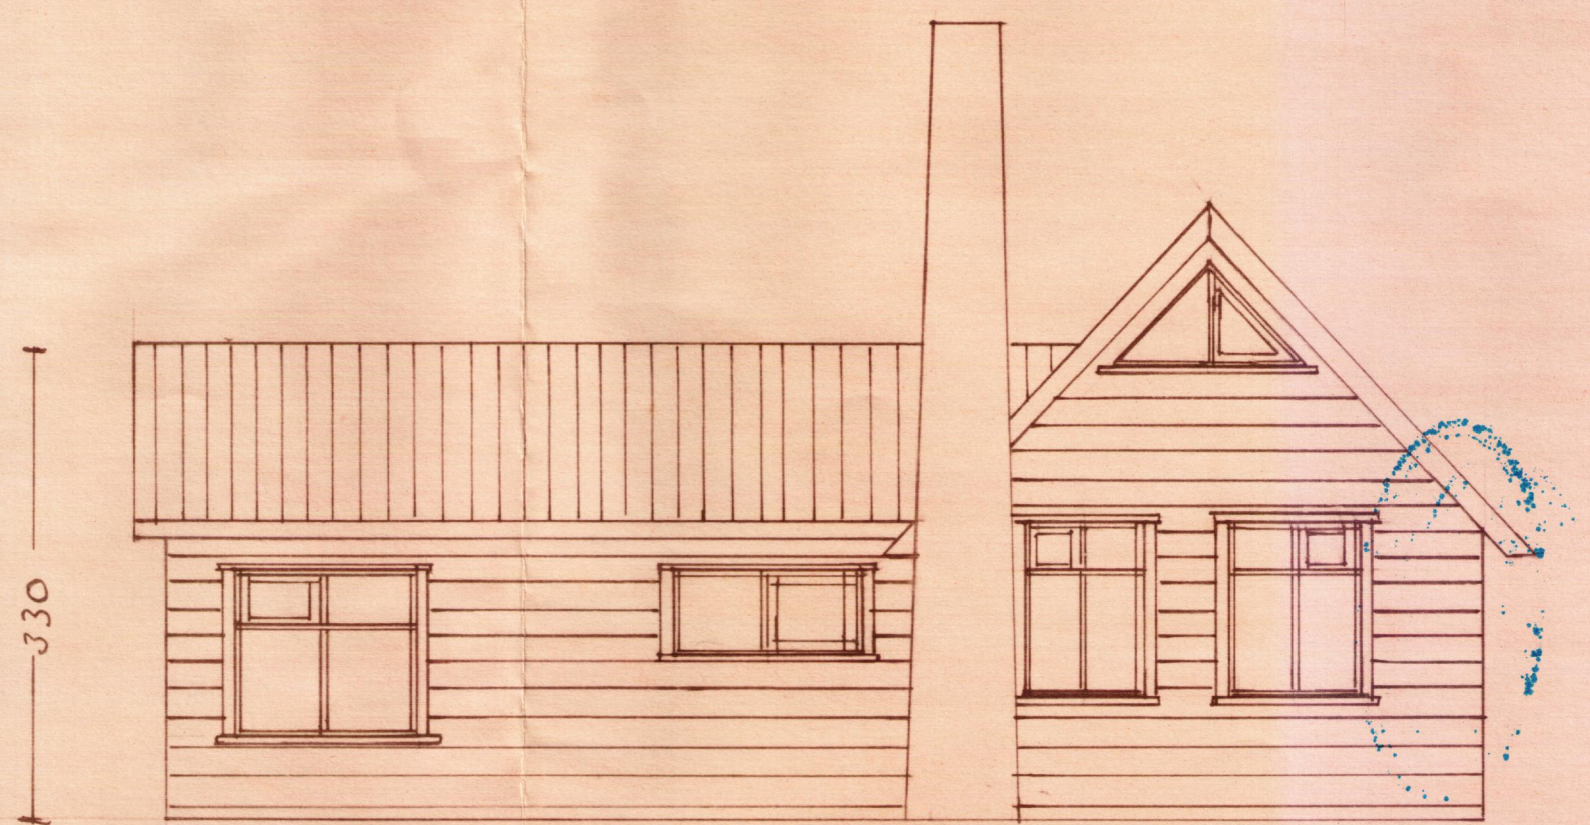

BYGGINGAFULLTRÚ  
 Samp 1/3 '97  
 ÞINGVALLAHREPPS

*Hilmar Einarsson*

810  
 NORD-VESTUR

365      500  
 SUD-VESTUR

410      400  
 SUD-AUSTUR

500      365  
 NORD-AUSTUR

Sumarhús við Reynistekki 13	
Þingvöllum mæfellskaði	
Nýtt útlit	
MKV	1:50
Teikn.	JANÚAR 1997
	Óskar Bjarnason