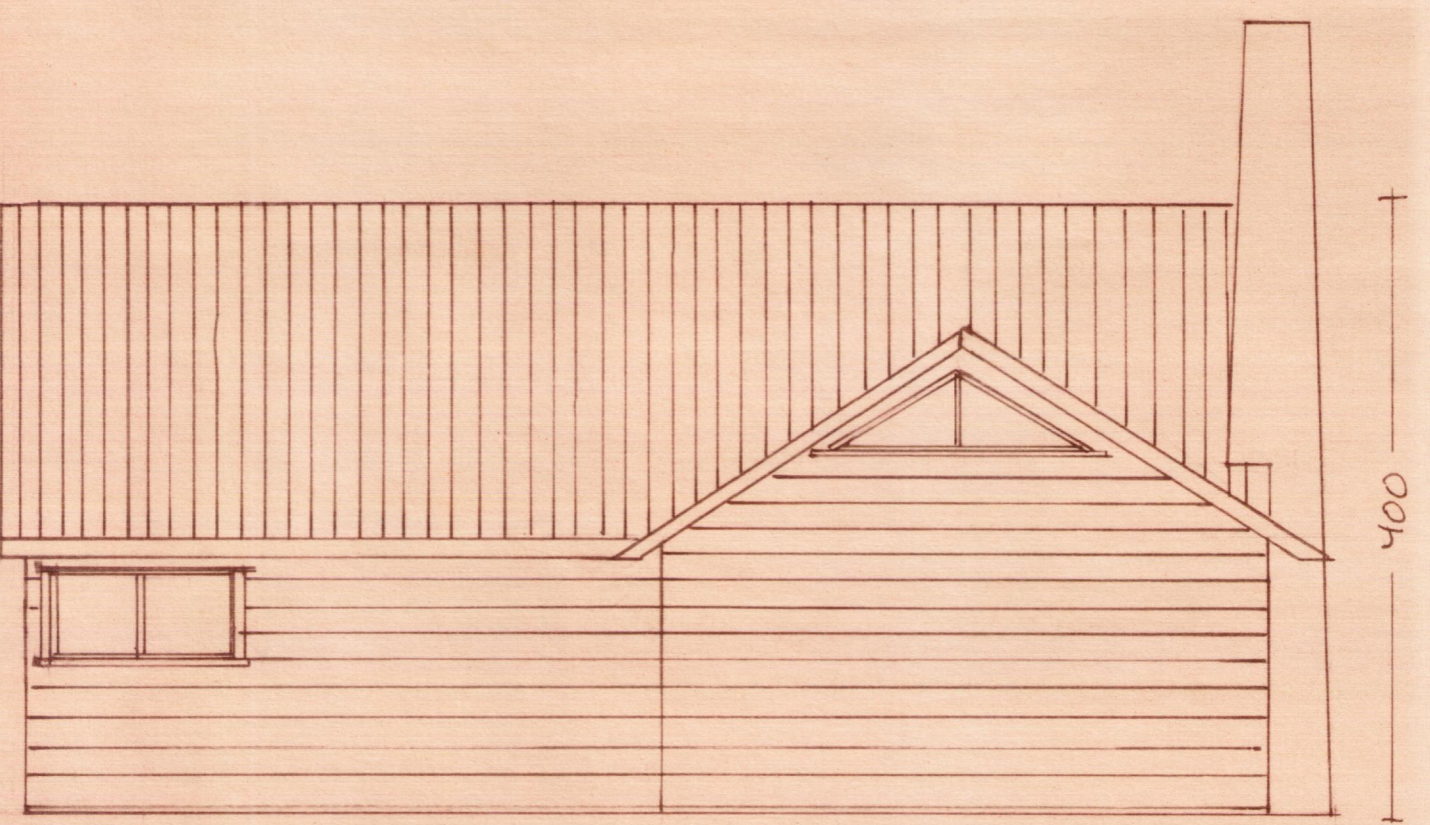

BYGGINGAFULLTRÚ  
 Samp 1/3 '97  
 ÞINGVALLAHREPPS

*Hilmar Einarsson*

810  
 NORD-VESTUR

365      500  
 SUD-VESTUR

410      400  
 SUD-AUSTUR

500      365  
 NORD-AUSTUR

Sumarhús við Reynistekki 13	
Þingvöllum mæfellskaði	
Nýtt útlit	
MKV	1:50
Teikn.	JANÚAR 1997
	Óskar Bjarnason