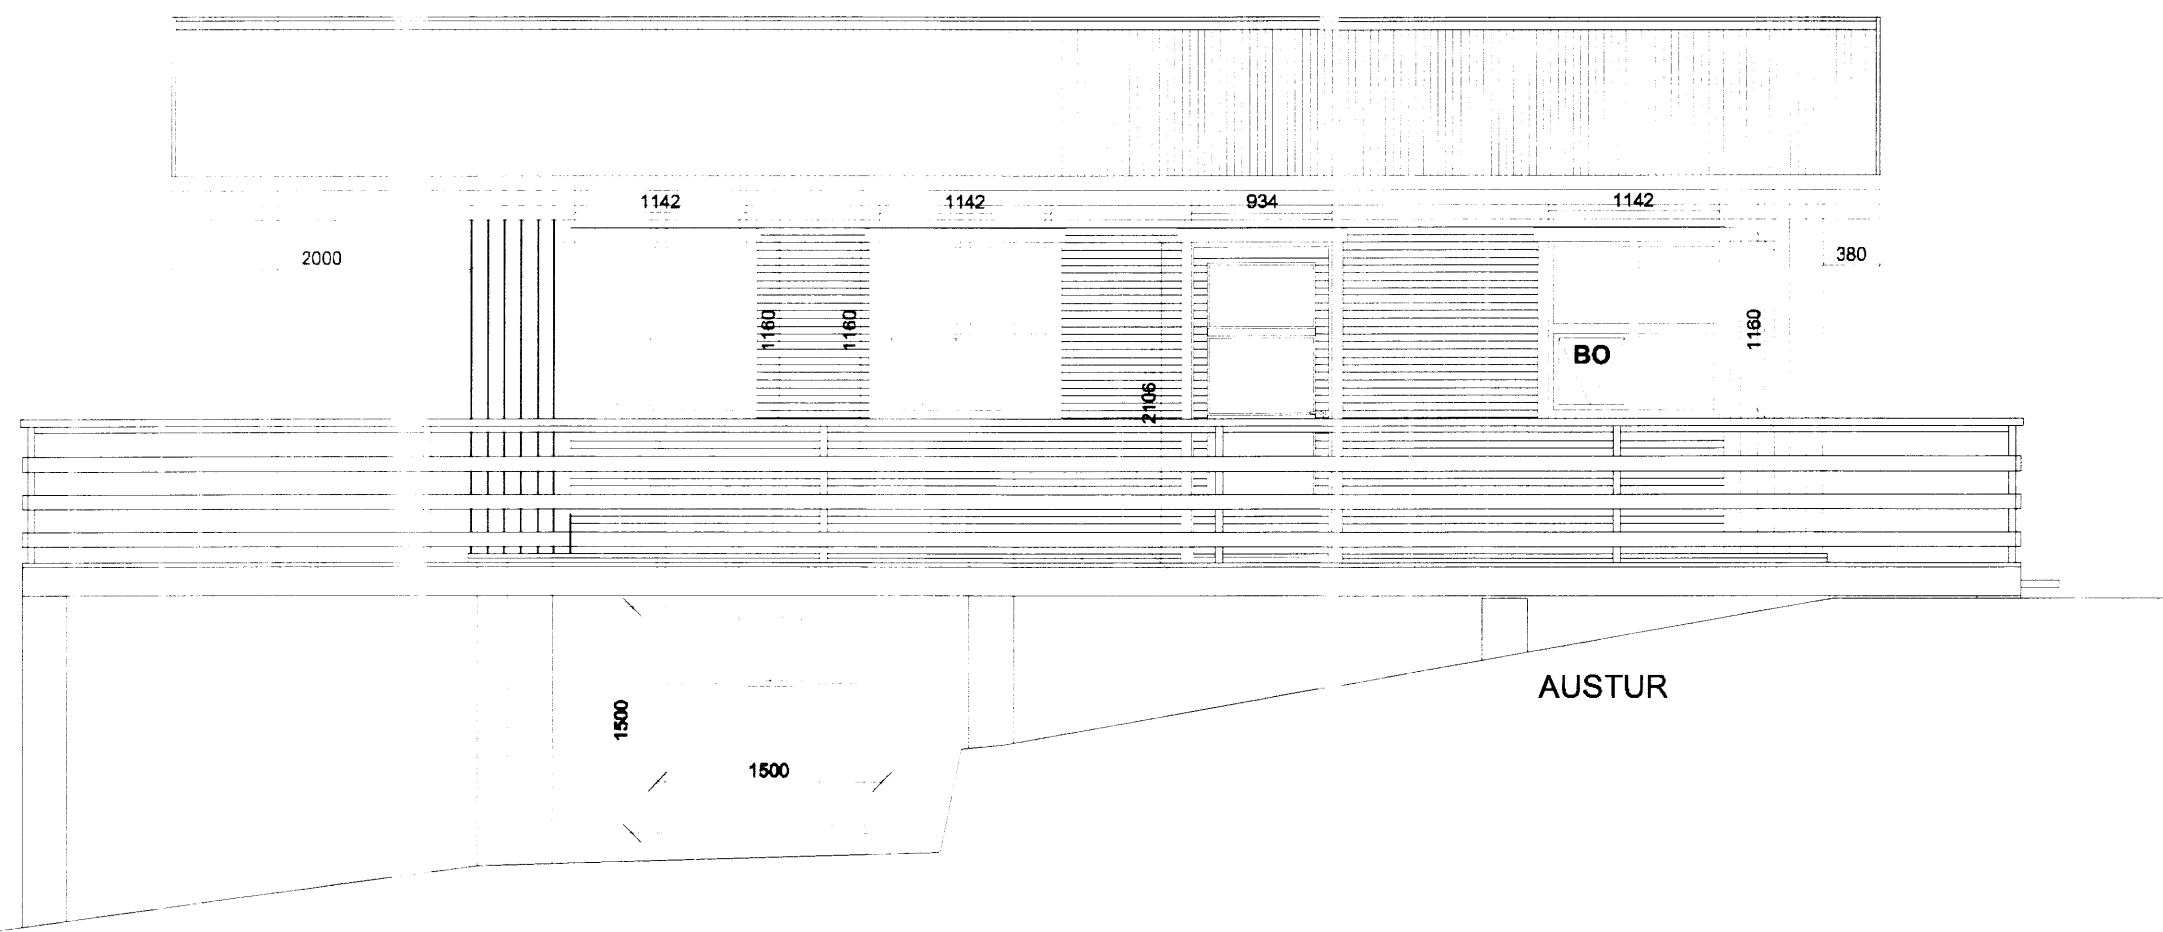

SUÐUR

AUSTUR

Grunnmynd kjallara

Reykjavegur 19, Bláskógarbyggð.		2
Landnr. 167255 Matskipti 01		
Grunnmynd kjallara, snið og útlit		Dagsetn: Júlí 2011
		Mælikvarði: 1 : 50