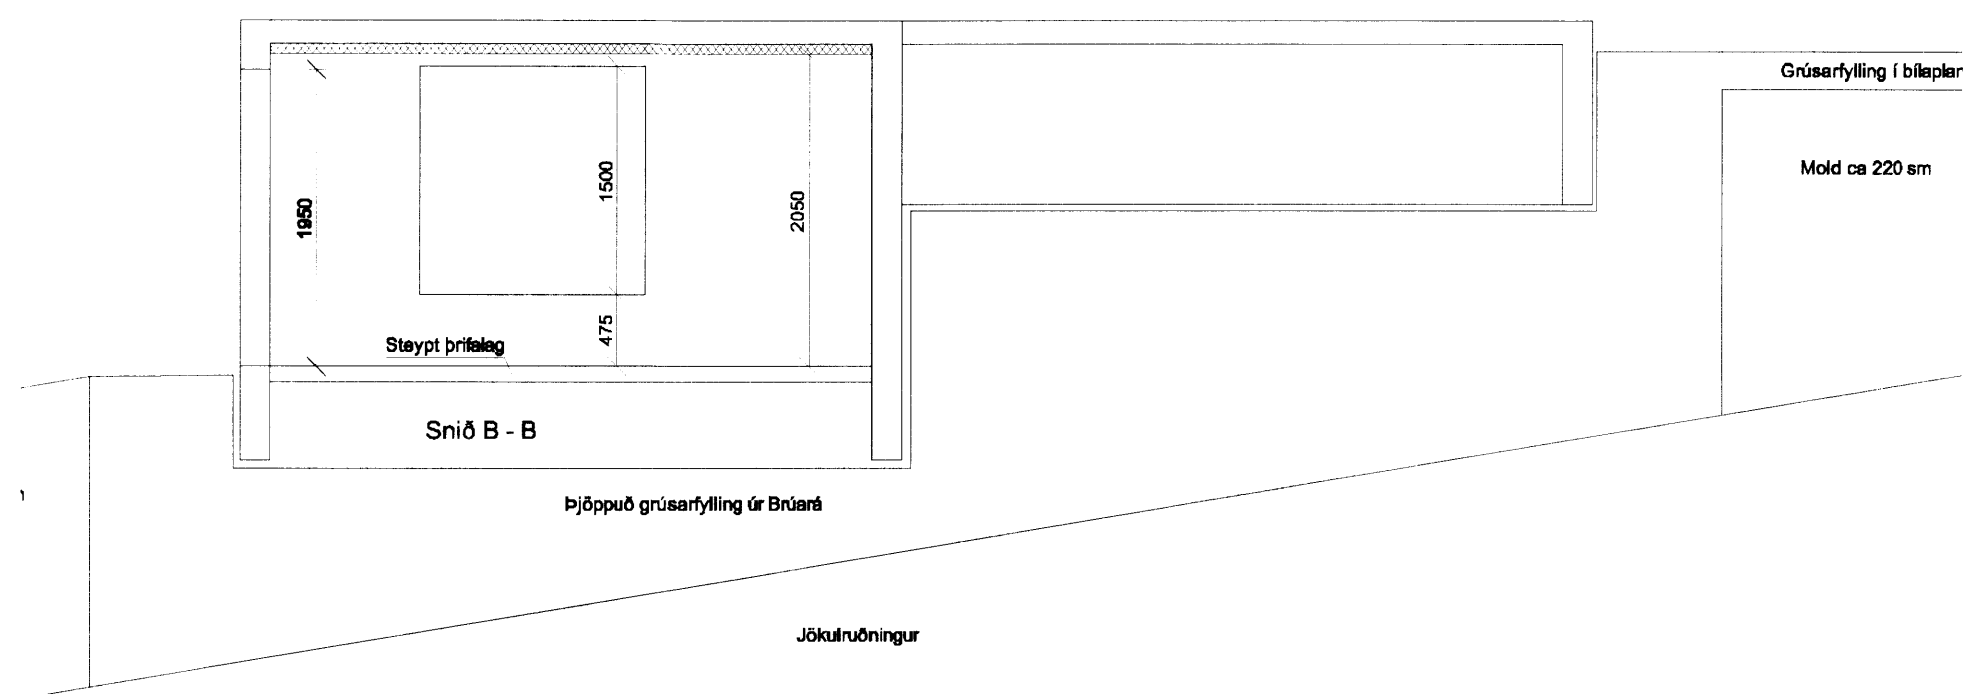

SUÐUR

AUSTUR

Grunnmynd kjallara

Reykjavegur 19, Bláskógarbyggð.		2
Landnr. 167255 Matskipti 01		
Grunnmynd kjallara, snið og útlit		Dagsetn: Júlí 2011
		Mælikvarði: 1 : 50