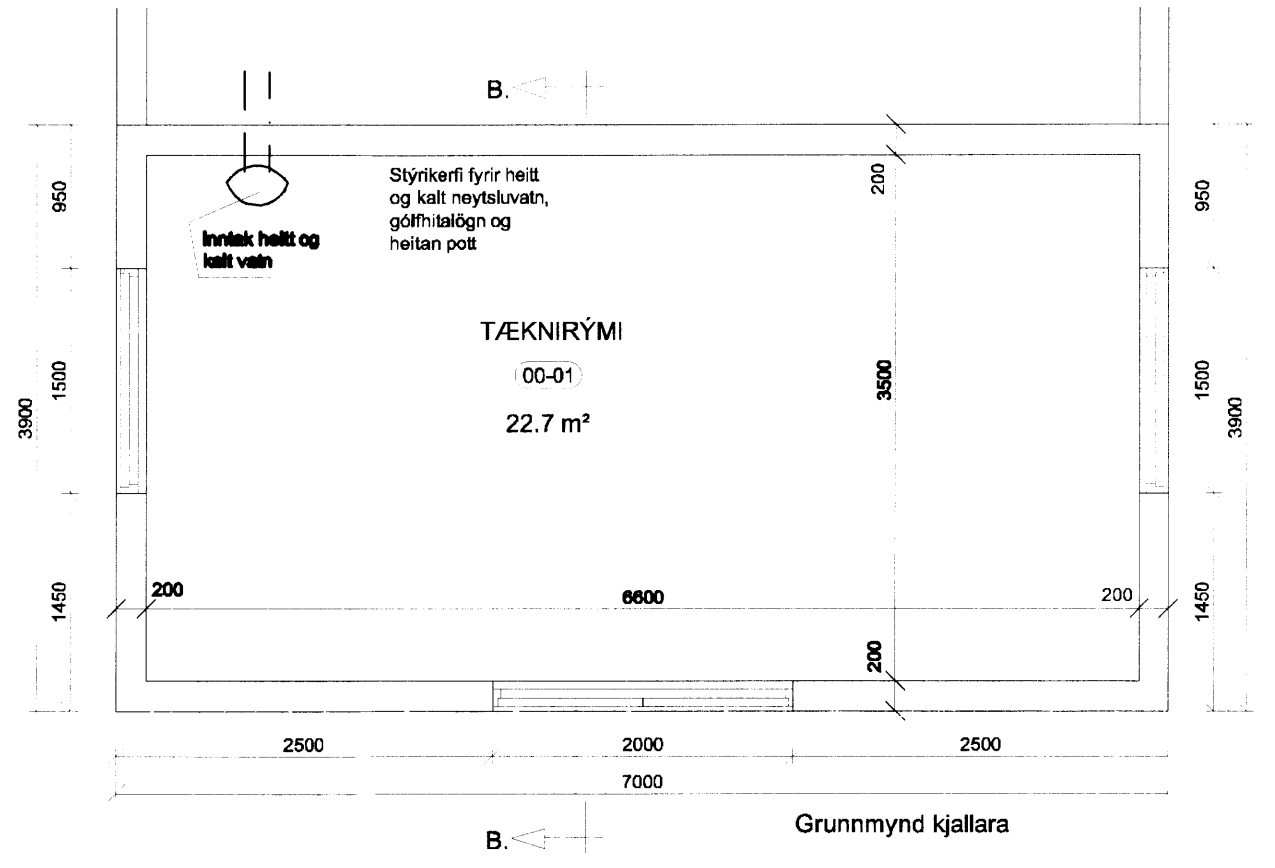

SUÐUR

AUSTUR

Grunnmynd kjallara

Reykjavegur 19, Bláskógarbyggð.		2
Landnr. 167255 Matskipti 01		
Grunnmynd kjallara, snið og útlit		Dagsetn: Júlí 2011
		Mælikvarði: 1 : 50