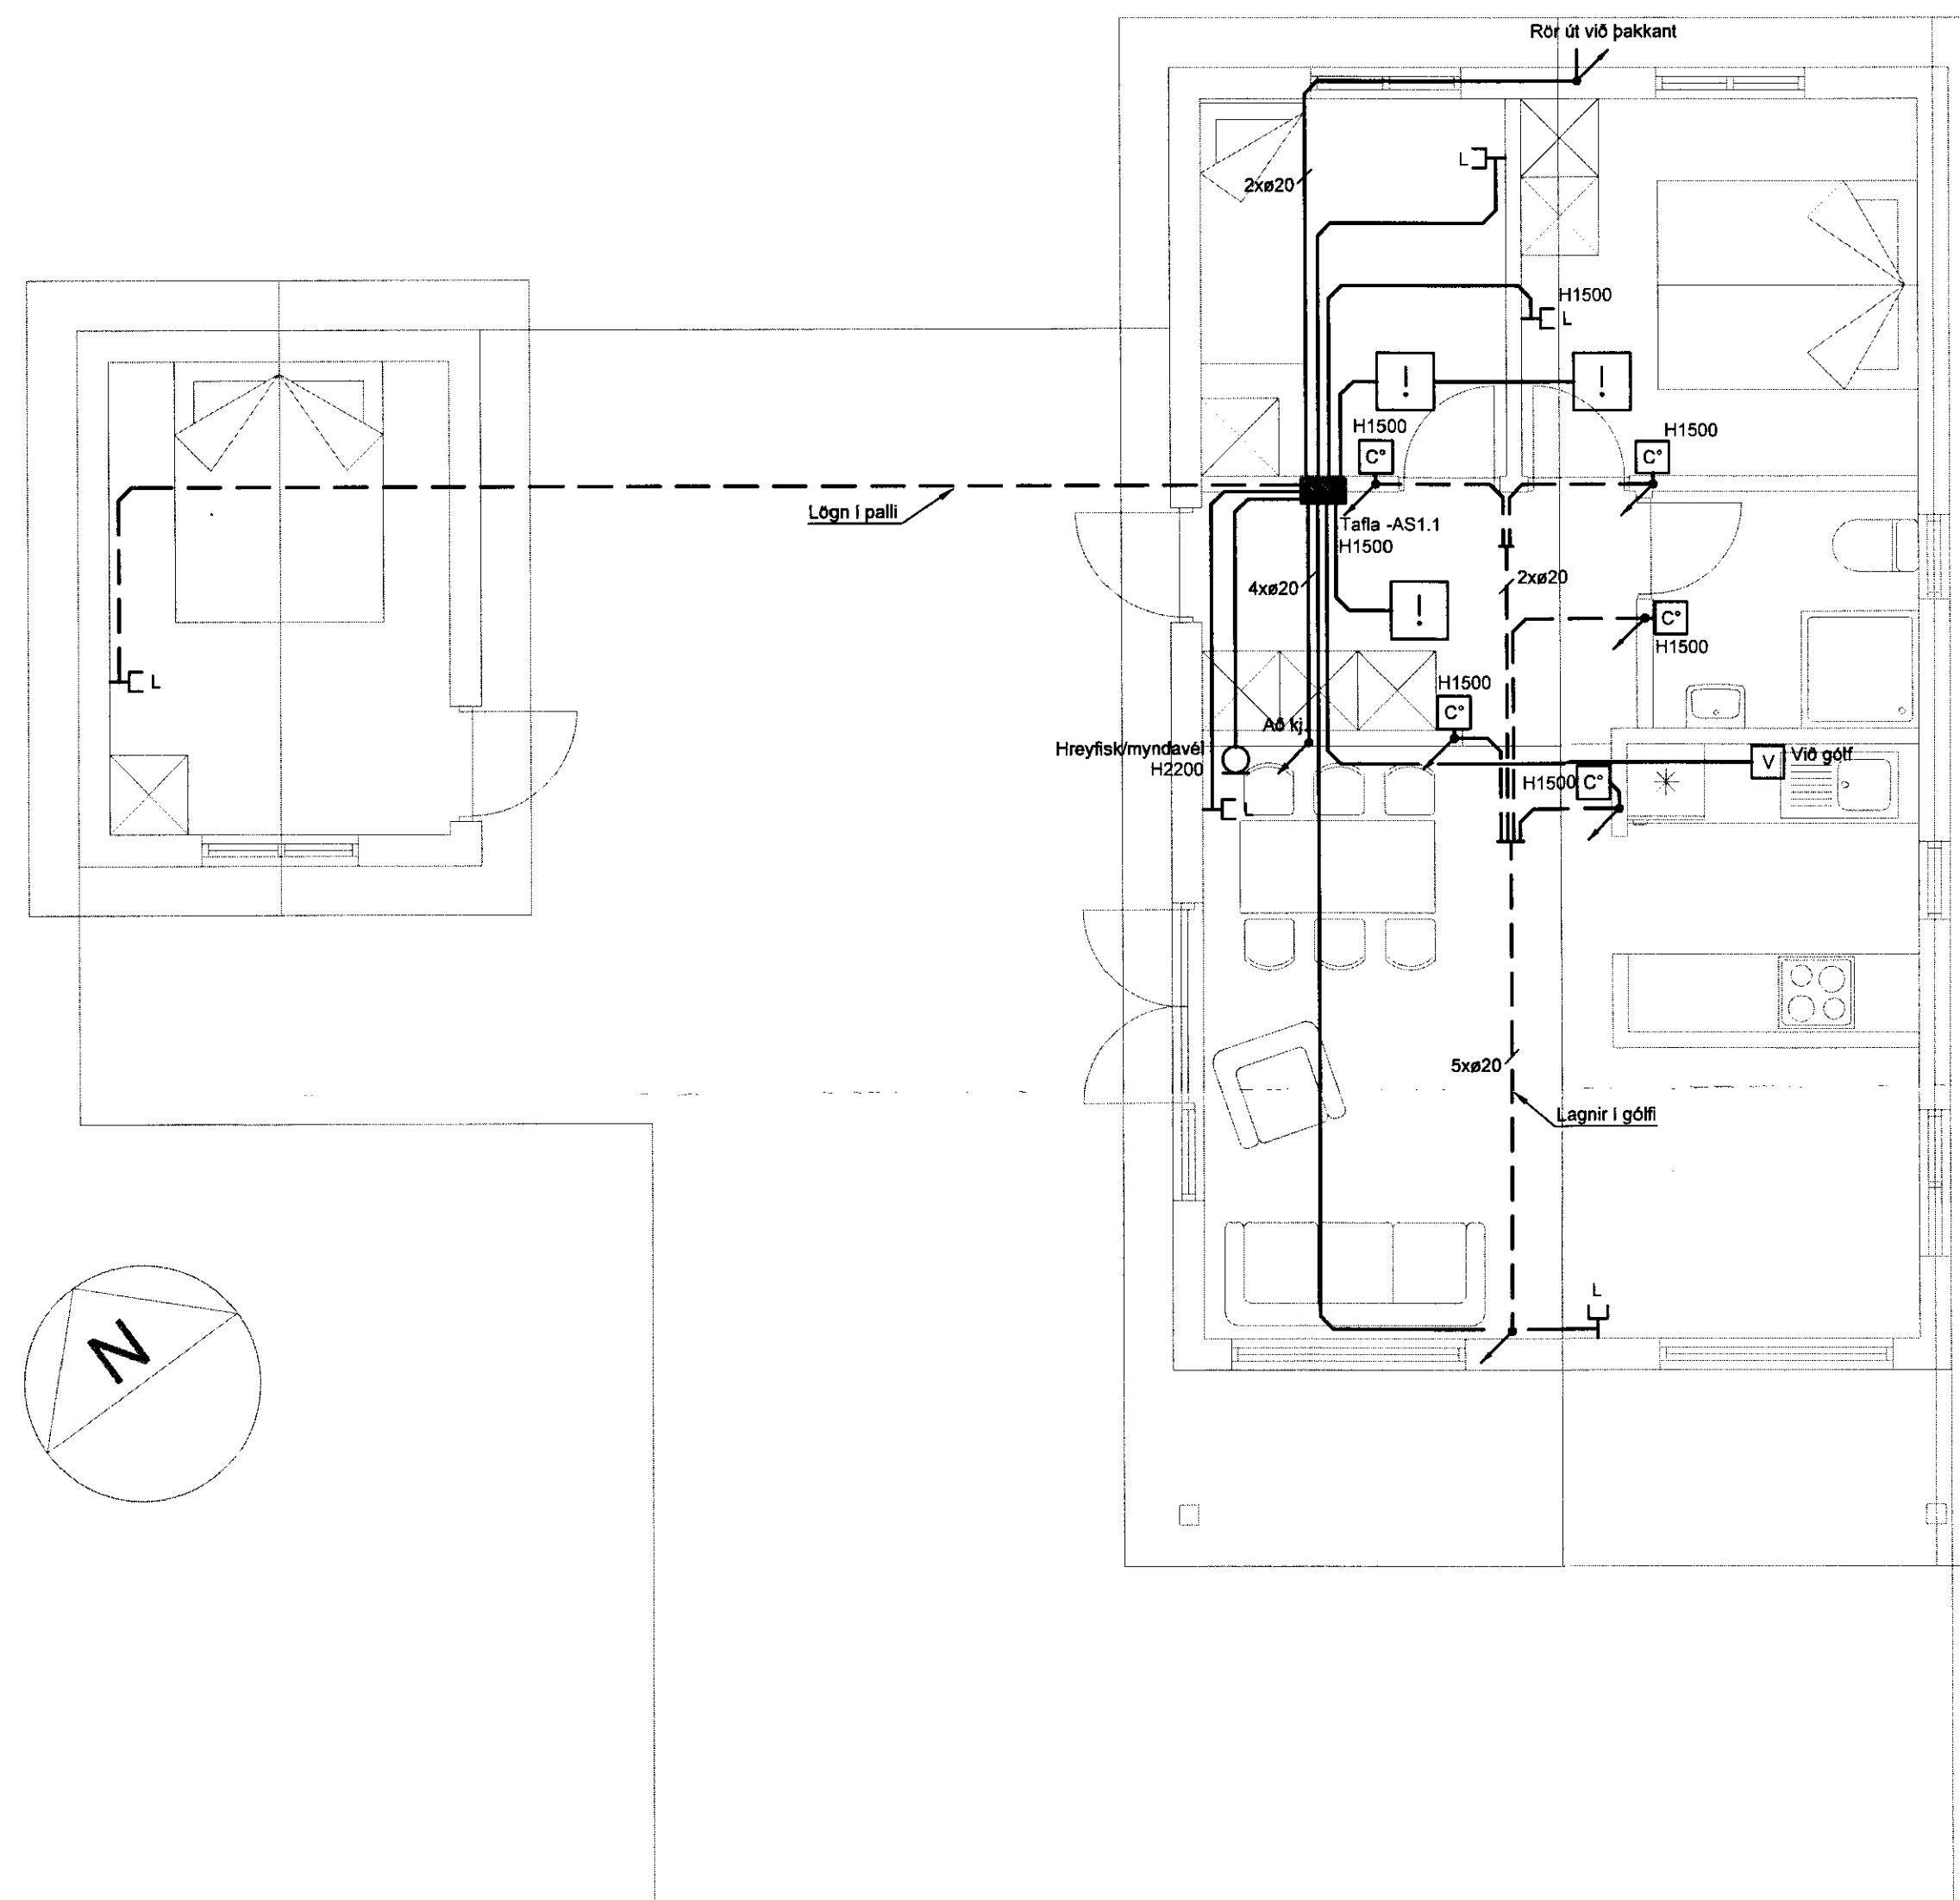

Lagnakjallari 1:50

Svefnloft 1:50

Aðal- og gestahús 1:50

ÚTGÁFUFERILL		
ÚTG. DAGS	SKÝRINGAR	SAMB.
A 30.04.11	Vinnuteikning	

DAGS. UNDRSKR. NAFN OG KT. SAMRÆMINGARHÖNNUNAR:
UNDRSKRIFT SAMRÆMINGARHÖNNUNAR:

SKÝRINGAR

ALLAR PÍPUR ERU Ø20 PLASTPÍPUR NEMA ANNARS SÉ GETIÐ Á TEIKNINGU.

ÖLL AFRITUN TEIKNINGAR, AÐ HLUTA EÐA HEILD, ER HÁÐ SKRIFLEGU LEYFI HÖFUNDA.

HEITI VERKS
MIDDALUR
S-GATA 3
840 LAUGARVATNI

HEITI TEIKNINGAR
RAFLAGNIR
SMÁSPENNA