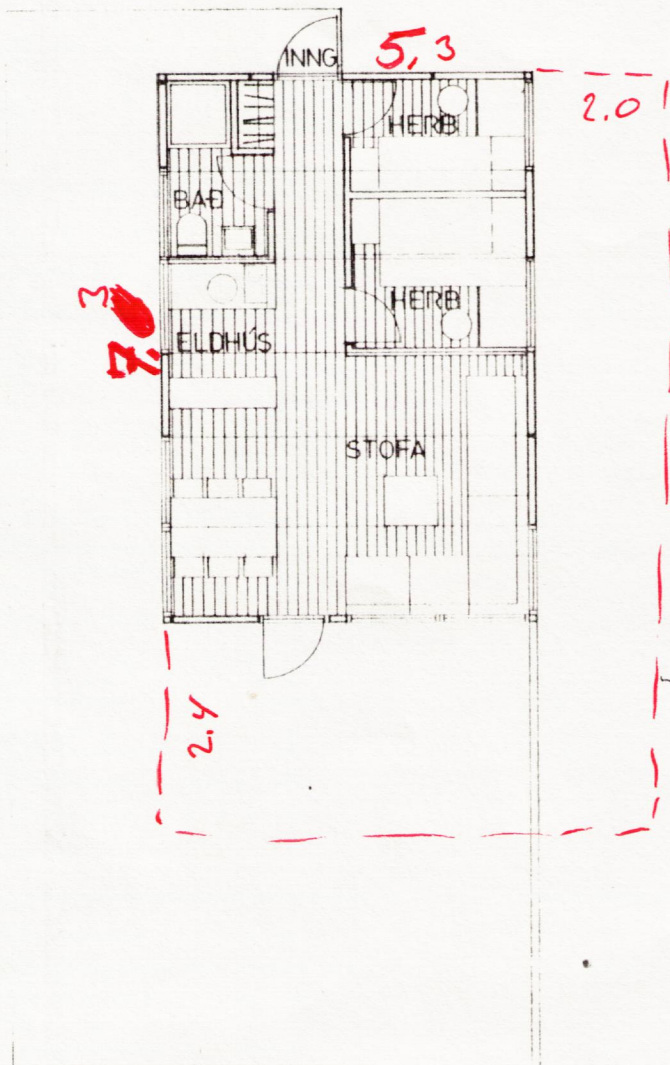

*Arður Þinarkan*

RVK: 1 jan 80	<b>HUSASMIDJAN</b> H SÓBAVOGI 3-8, RVK, Sími 8822	GERD NR. SU-37.0
REKNI TEKNI YFIRF. NÁM. N.Y.	SUMARHÚS 38 m <sup>2</sup> <i>Sumarhús</i>	YFIRF. NR.
1: 50	grunnmynd	TEKNI NR.