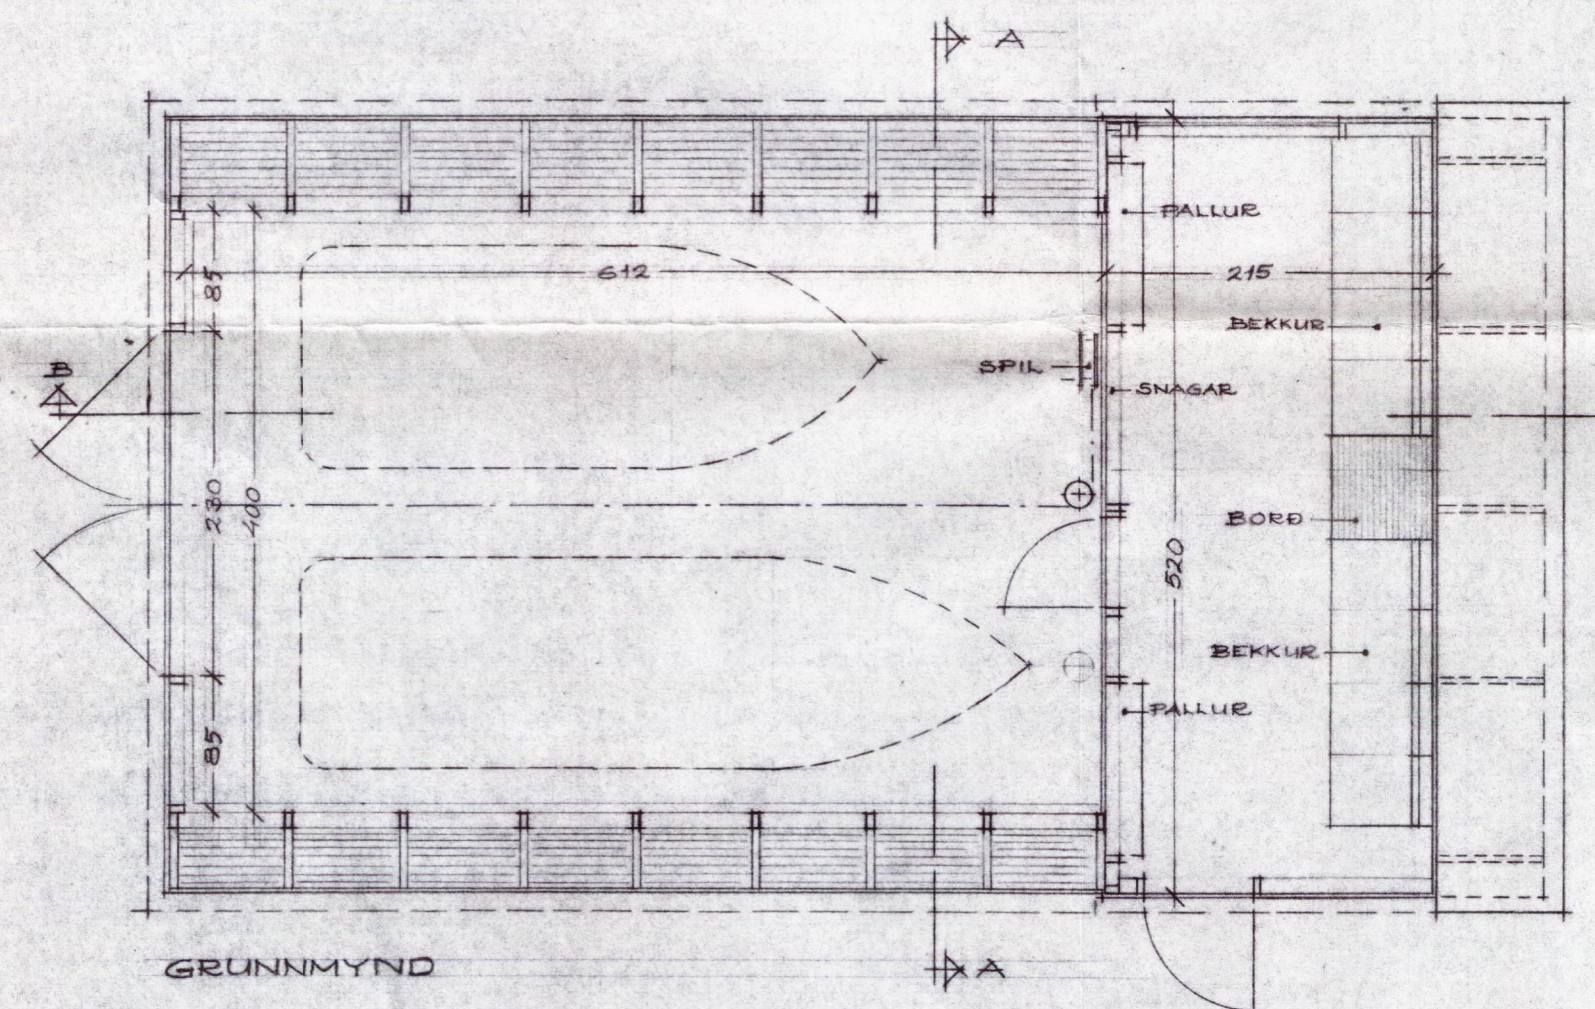

BYGGINGAFULLTÍÐI
 Samp. 20/84
 ÞINGVALLAHEPPS

Hilmar Guinsson

NORÐURHLÍÐ

AUSTURHLÍÐ (FRAMHLÍÐ)

SUÐURHLÍÐ

GRUNNMYND

SNEIÐ, A-A

AFSTÖÐUMYND
 MKV. 1:2000

SNEIÐ, B-B

VESTURHLÍÐ

HANNES KR. DAVIDSSON, ARKITEKT F.A.Í TEIKNISTOFA BRÁVALLAGÖTU 4, RVK. S. 18718		VERK NR. 184	EFNI: BÁTASKÝLI	
BYGGJANDI: STEINUNN KRÍSTJÁNSDÓTTIR STADURÍ Í SKÁLABREKKULANDI, ÞINGV.SV.		TEIKN. NR. 02	KVARDI. 1:50, 1:2000	DAGSETN. 9. MAÍ 1984
			TEIKNAD 1B.G.	ADRAR UPPLÝSINGAR