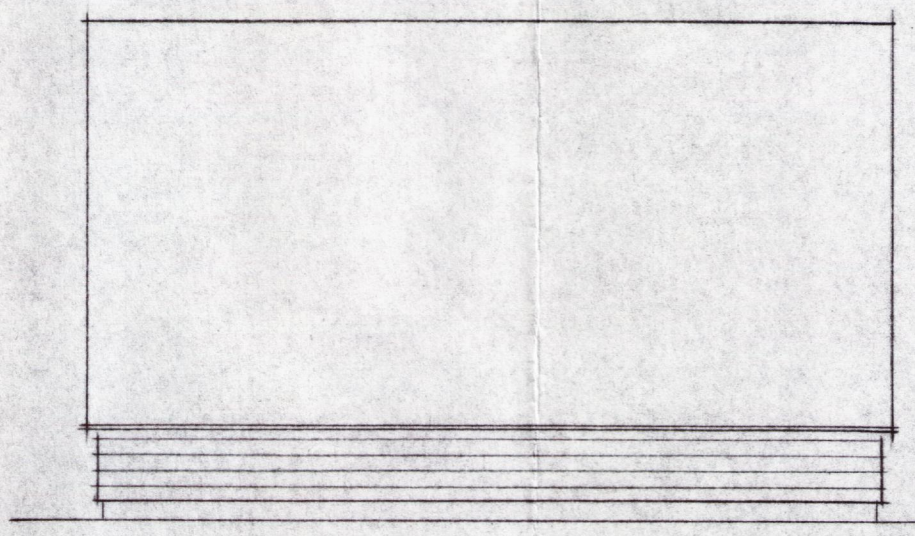

BYGGINGAFULLTÍÐI
 Samp. 20/84
 ÞINGVALLAHEPPS

Hilmar Guinsson

NORÐURHLÍÐ

AUSTURHLÍÐ (FRAMHLÍÐ)

SUÐURHLÍÐ

GRUNNMYND

SNEIÐ, A-A

AFSTÖÐUMYND
 MKV. 1:2000

SNEIÐ, B-B

VESTURHLÍÐ

HANNES KR. DAVIDSSON, ARKITEKT F.A.Í TEIKNISTOFA BRÁVALLAGÖTU 4, RVK. S. 18718		VERK NR. 184	EFNI: BÁTASKÝLI	
BYGGJANDI: STEINUNN KRÍSTJÁNSDÓTTIR STADURÍ Í SKÁLABREKKULANDI, ÞINGV.SV.		TEIKN. NR. 02	KVARDI. 1:50, 1:2000	DAGSETN. 9. MAÍ 1984
			TEIKNAD 1B.G.	ADRAR UPPLÝSINGAR