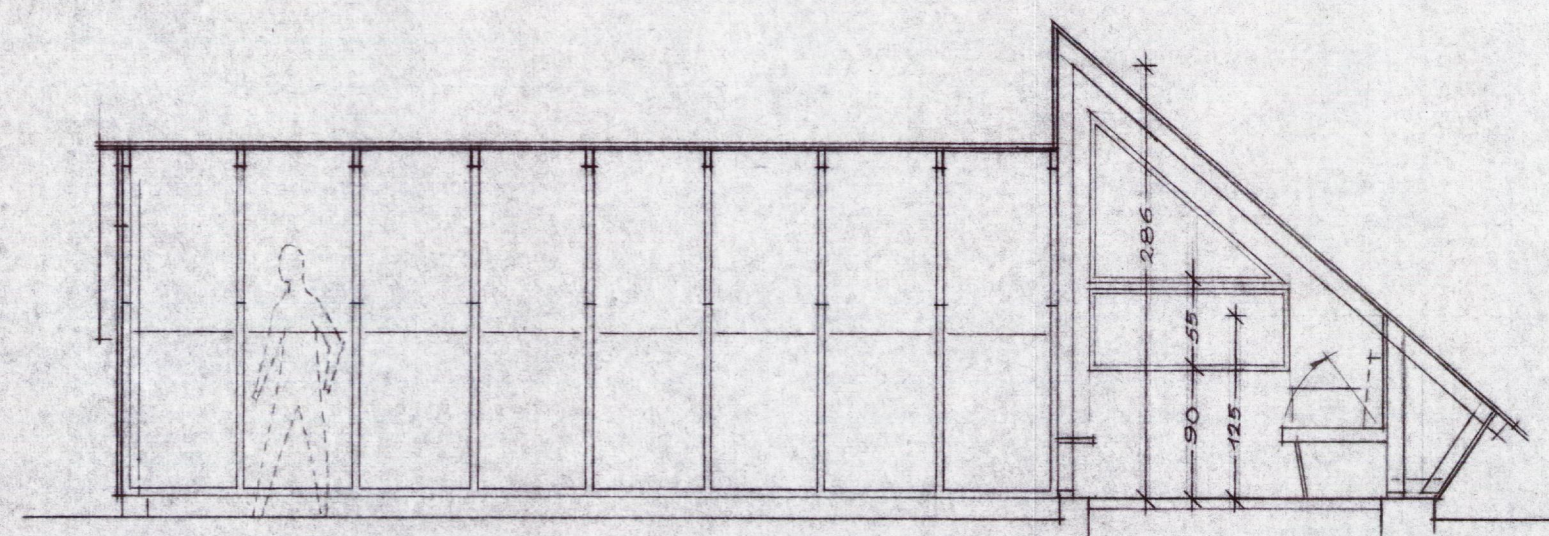

SNEIÐ, B-B

VESTURHLÍÐ

HANNES KR. DAVIDSSON, ARKITEKT F.A.Í TEIKNISTOFA BRÁVALLAGÖTU 4, RVK. S. 18718		VERK NR. 184	EFNI: BÁTASKÝLI	
BYGGJANDI: STEINUNN KRÍSTJÁNSDÓTTIR STADURÍ Í SKÁLABREKKULANDI, ÞINGV.SV.		TEIKN. NR. 02	KVARDI. 1:50, 1:2000	DAGSETN. 9. MAÍ 1984
			TEIKNAD 1B.G.	ADRAR UPPLÝSINGAR