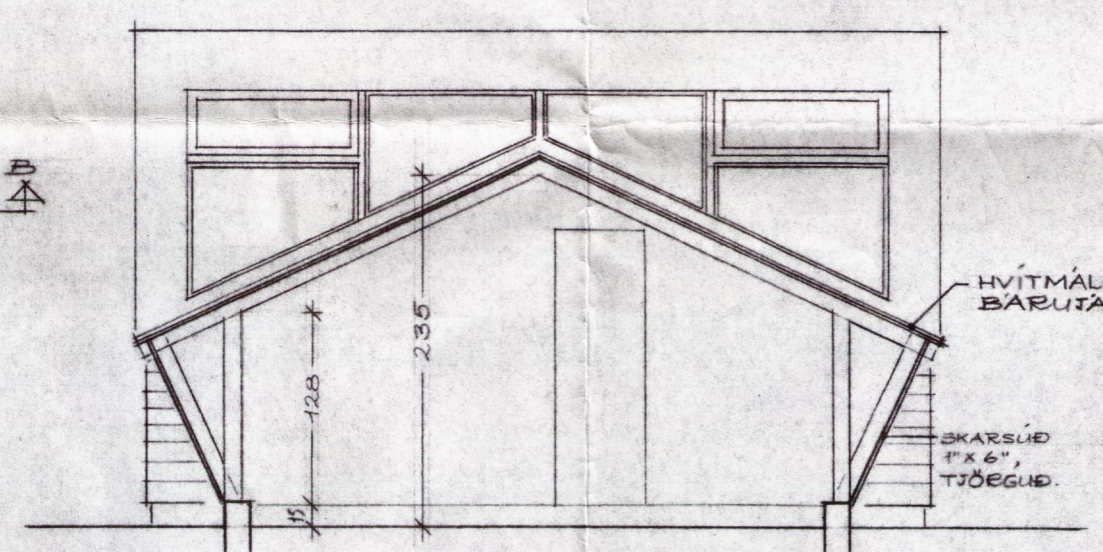

BYGGINGAFULLTÍÐI
Samp. 20/84
ÞINGVALLAHEPPS

Hilmar Guinsson

SNEIÐ, A-A

HANNES KR. DAVIDSSON, ARKITEKT F.A.Í TEIKNISTOFA BRÁVALLAGÖTU 4, RVK. S. 18718		VERK NR. 184	EFNI: BÁTASKÝLI	
BYGGJANDI: STEINUNN KRÍSTJÁNSDÓTTIR STADURÍ Í SKÁLABREKKULANDI, ÞINGV.SV.		TEIKN. NR. 02	KVARDI. 1:50, 1:2000	DAGSETN. 9. MAÍ 1984
			TEIKNAD 1B.G.	ADRAR UPPLÝSINGAR