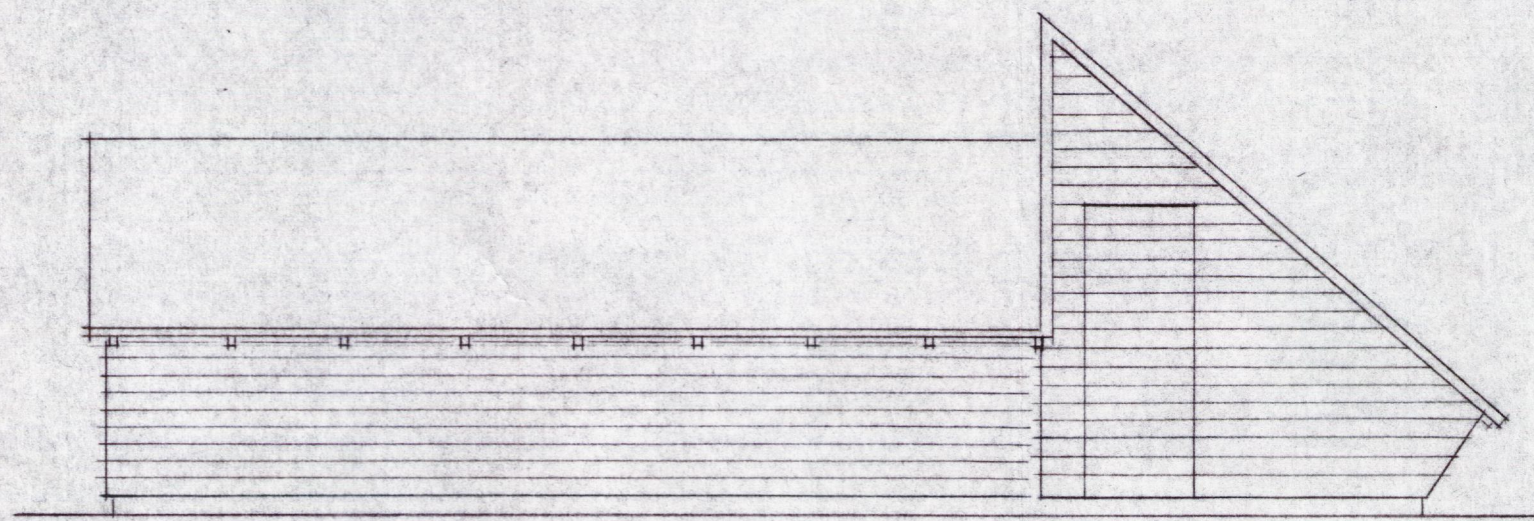

BYGGINGAFULLTÍÐI
Samp. 20/84
ÞINGVALLAHEPPS

Hilmar Guinsson

NORÐURHLÍÐ