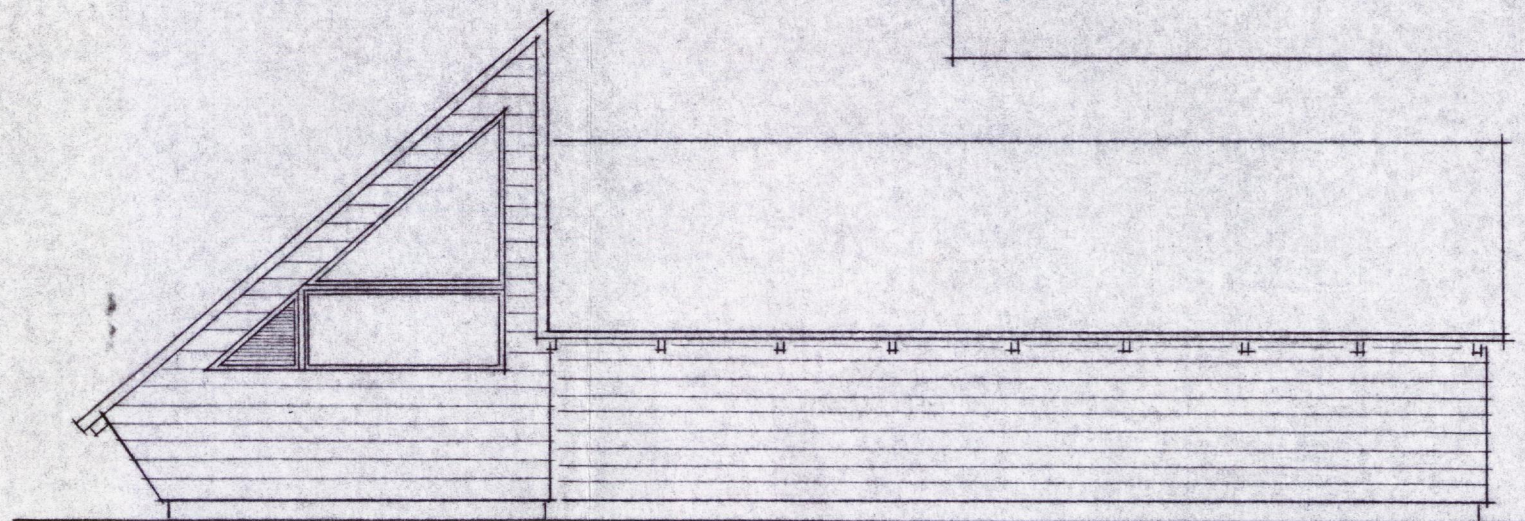

BYGGINGAFULLTÍÐI
Samp. 20/84
ÞINGVALLAHEPPS

Hilmar Guinsson

SUÐURHLÍÐ

HANNES KR. DAVIDSSON, ARKITEKT F.A.Í TEIKNISTOFA BRÁVALLAGÖTU 4, RVK. S. 18718		VERK NR. 184	EFNI: BÁTASKÝLI	
BYGGJANDI: STEINUNN KRÍSTJÁNSDÓTTIR STADURÍ Í SKÁLABREKKULANDI, ÞINGV.SV.		TEIKN. NR. 02	KVARDI. 1:50, 1:2000	DAGSETN. 9. MAÍ 1984
			TEIKNAD 1B.G.	ADRAR UPPLÝSINGAR