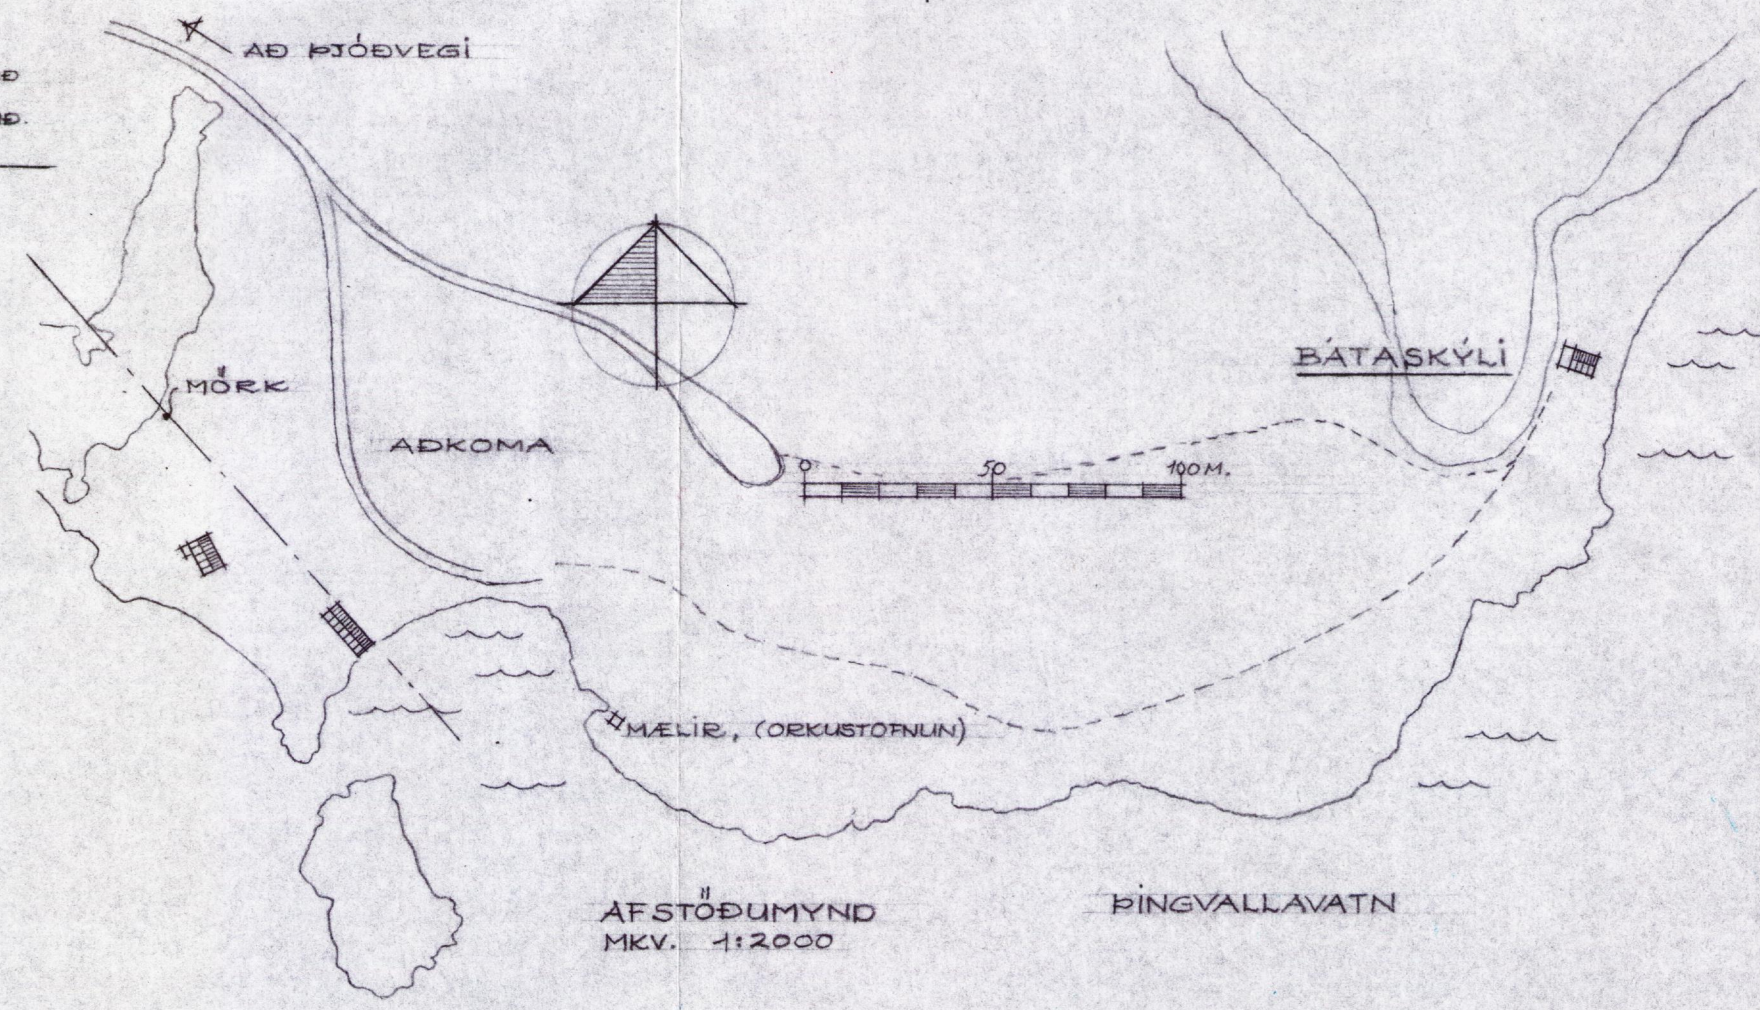

AFSTÖÐUMYND
MKV. 1:2000