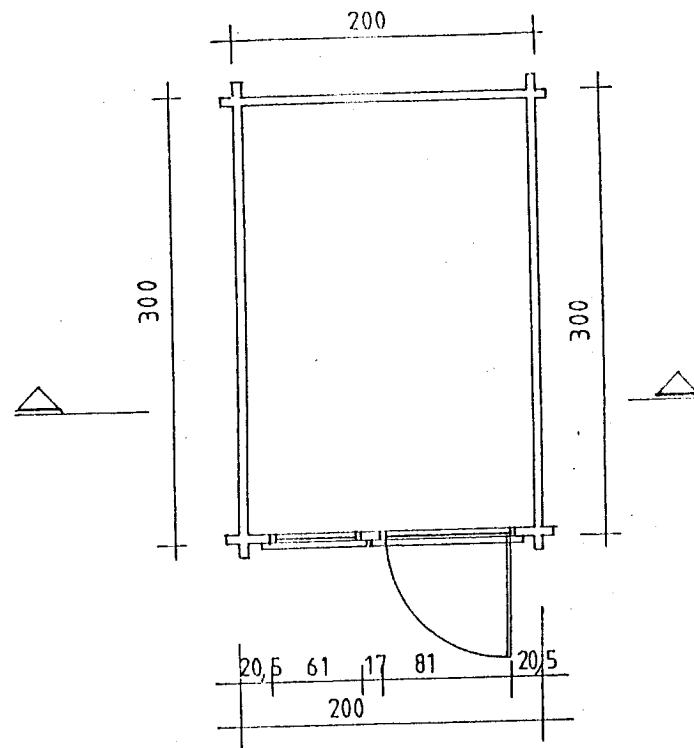

SNÍÐ A-A

ÚTVEGGIR: 32MM NÓTAÐIR BJÁLKAR  
SÓLUAÐILI: HÚSAŚMIÐJAN HF.

GARÐHÚS 6 M<sup>2</sup> ..... 14 M<sup>3</sup>

2003-05-02

MKV. 1 : 50. GRUNNMYND, SNÍÐ OG ÚTLIT

Jóhannes Pétursson 010448-3959 S - 567-5107