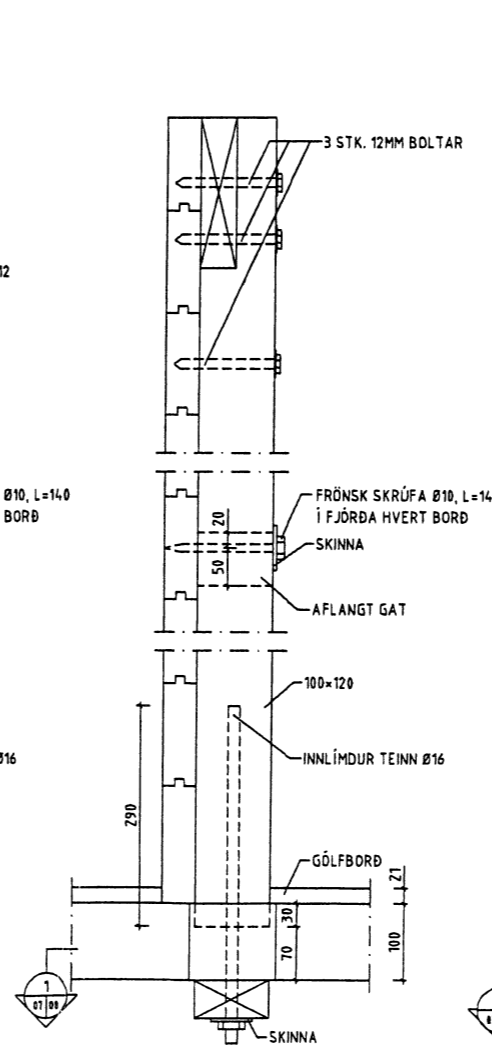

STYRKING HLÍÐA VIÐ ÚTKRÖGUN YFIR PALLI M 1:5

LASKI 21x120
NEGLDUR INNANÁ HLÍÐARBORD
8 STK. 18x40 NÖGLUM

LILLEVILLA 50 M 1:20

SÚLA VIÐ MIÐJAN BAKVEGG M 1:5

ÞAKSPERRA Í MÆNIR
2 STK. 45x145
2 STK. BOLTA
L=125
FRÖNSK SKRÚFA Ø10, L=140
Í FJÖRÐA HVERT BORD
SKINNA
AFLANGT GAT
100x120
INNLÍMDUR TEINN Ø16
GÓLFBORD
SKINNA

SÚLUR SÍTHVORUMEGIN VIÐ DYR
Á FRAMVEGG M 1:5

3 STK. 12MM BOLTA
FRÖNSK SKRÚFA Ø10, L=140
Í FJÖRÐA HVERT BORD
SKINNA
AFLANGT GAT
100x120
INNLÍMDUR TEINN Ø16
GÓLFBORD
SKINNA

SÚLA Á MIÐJUM HLÍÐUM M 1:5

3 STK. FRANSKAR SKRÚFUR Ø10, L=140
ATH. EKKI AFLÖNG GÖT
100x120
FRÖNSK SKRÚFA Ø10, L=140
Í FJÖRÐA HVERT BORD
SKINNA
AFLANGT GAT
100x120
SJÁ SÉRMYND