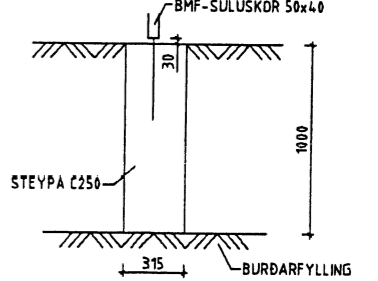

STYRKING HLÍÐA VIÐ ÚTKRÖGUN YFIR PALLI M 1:5

LASKI 21x120
NEGLDUR INNANÁ HLÍÐARBORD
8 STK. 18x40 NÖGLUM

LILLEVILLA 50 M 1:20

SÚLA VIÐ MIÐJAN BAKVEGG M 1:5

ÞAKSPERRA Í MÆNIR
2 STK. 45x145
2 STK. BOLTA
L=125
FRÖNSK SKRÚFA Ø10, L=140
Í FJÖRÐA HVERT BORD
SKINNA
AFLANGT GAT
100x120
INNLÍMDUR TEINN Ø16
GÓLFBORD
SKINNA

SÚLUR SÍTHVORUMEGIN VIÐ DYR
Á FRAMVEGG M 1:5

3 STK. 12MM BOLTA
FRÖNSK SKRÚFA Ø10, L=140
Í FJÖRÐA HVERT BORD
SKINNA
AFLANGT GAT
100x120
INNLÍMDUR TEINN Ø16
GÓLFBORD
SKINNA

SÚLA Á MIÐJUM HLÍÐUM M 1:5

3 STK. FRANSKAR SKRÚFUR Ø10, L=140
ATH. EKKI AFLÖNG GÖT
100x120
FRÖNSK SKRÚFA Ø10, L=140
Í FJÖRÐA HVERT BORD
SKINNA
AFLANGT GAT
100x120
SJÁ SÉRMYND

UNDIRSTÖÐUR M 1:20

BMF-SÚLUSKÖR 50x40
STEYPA C250
BURÐARFYLING
ATH. EFRI BRÚN Á UNDIRSTÖÐURÖRI ER FRÁ
250 MM TIL 350 MM UNDIR ENDANLEGU
YFIRBORDI GÓLFS.

Skýringar

Gæta verður þess að rær á þeim teinum sem halda niðri þakinu séu hæfilega hertar og að ekki myndist slaki þegar timbrið rýmar. Auk þeirra nagla sem fylgja frá framleiðanda fylgja 1 1/2" og 4" naglar frá söluaðila á Íslandi sem skal nota til að nepla aukalega þakborð við vegg og sperrur. Setja skal aukalega tvo nagla í hver samskeyti. Þess skal gætt að þar sem þessi teikning og leiðbeiningar framleiðanda stangast á gildir þessi teikning.