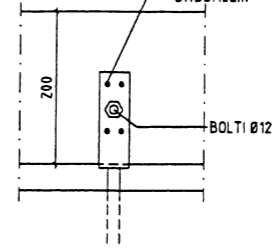

FESTING NEDRI BITA M 1:5

4 STK. NAGLAR 40/40 BÄDUMEGIN