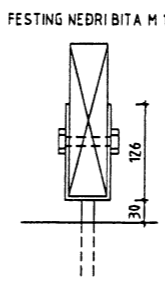

STYRKING GAFLA M 1:5

FESTING NEDRI BITA M 1:5

4 STK. NAGLAR 40/40 BÄDUMEGIN

FESTING EFRI BITA M 1:5

2 STK. PAKÁSAANKER NR. 170
SETJA SKAL 5 STK. 40/40NAGLA
Í HVORN ARM

FESTING SPERRA Í GAFL M 1:5

2 STK. VINKLAR NR. 105
SETJA SKAL 3 STK. BOLTA
Ø10 Í ÞAKBITA OG 10 STK.
NAGLA 40/40 Í REIM
HVORUMEGIN

STYRKING HLÍÐA VIÐ ÚTKRÖGUN YFIR PALLI M 1:5

LASKI 21x120
NEGLDUR INNANÁ HLÍÐARBORD
8 STK. 18x40 NÖGLUM

LILLEVILLA 50 M 1:20

SÚLA VIÐ MIÐJAN BAKVEGG M 1:5

ÞAKSPERRA Í MÆNIR
2 STK. 45x145
2 STK. BOLTA
L=125
FRÖNSK SKRÚFA Ø10, L=140
Í FJÖRÐA HVERT BORD
SKINNA
AFLANGT GAT
100x120
INNLÍMDUR TEINN Ø16
GÓLFBORD
SKINNA

SÚLUR SÍTHVORUMEGIN VIÐ DYR
Á FRAMVEGG M 1:5

3 STK. 12MM BOLTA
FRÖNSK SKRÚFA Ø10, L=140
Í FJÖRÐA HVERT BORD
SKINNA
AFLANGT GAT
100x120
INNLÍMDUR TEINN Ø16
GÓLFBORD
SKINNA

SÚLA Á MIÐJUM HLÍÐUM M 1:5

3 STK. FRANSKAR SKRÚFUR Ø10, L=140
ATH. EKKI AFLÖNG GÖT
100x120
FRÖNSK SKRÚFA Ø10, L=140
Í FJÖRÐA HVERT BORD
SKINNA
AFLANGT GAT
100x120
SJÁ SÉRMYND