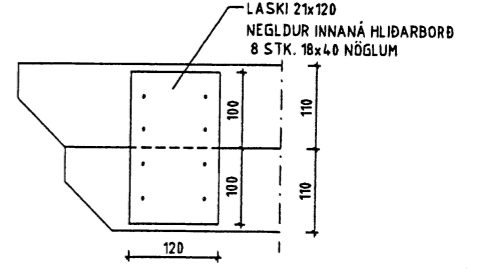

STYRKING GAFLA M 1:5

FESTING NEDRI BITA M 1:5

4 STK. NAGLAR 40/40 BÄDUMEGIN

FESTING EFRI BITA M 1:5

2 STK. PAKÁSAANKER NR. 170
SETJA SKAL 5 STK. 40/40NAGLA
Í HVORN ARM

FESTING SPERRA Í GAFL M 1:5

2 STK. VINKLAR NR. 105
SETJA SKAL 3 STK. BOLTA
Ø10 Í ÞAKBITA OG 10 STK.
NAGLA 40/40 Í REIM
HVORUMEGIN

STYRKING HLÍÐA VIÐ ÚTKRÖGUN YFIR PALLI M 1:5

LASKI 21x120
NEGLDUR INNANÁ HLÍÐARBORD
8 STK. 18x40 NÖGLUM

LILLEVILLA 50 M 1:20

SÚLA VIÐ MIÐJAN BAKVEGG M 1:5

ÞAKSPERRA Í MÆNIR
2 STK. 45x145
2 STK. BOLTA
L=125
FRÖNSK SKRÚFA Ø10, L=140
Í FJÖRÐA HVERT BORD
SKINNA
AFLANGT GAT
100x120
INNLÍMDUR TEINN Ø16
GÓLFBORD
SKINNA

SÚLUR SÍTHVORUMEGIN VIÐ DYR
Á FRAMVEGG M 1:5

3 STK. 12MM BOLTA
FRÖNSK SKRÚFA Ø10, L=140
Í FJÖRÐA HVERT BORD
SKINNA
AFLANGT GAT
100x120
INNLÍMDUR TEINN Ø16
GÓLFBORD
SKINNA

SÚLA Á MIÐJUM HLÍÐUM M 1:5

3 STK. FRANSKAR SKRÚFUR Ø10, L=140
ATH. EKKI AFLÖNG GÖT
100x120
FRÖNSK SKRÚFA Ø10, L=140
Í FJÖRÐA HVERT BORD
SKINNA
AFLANGT GAT
100x120
SJÁ SÉRMYND