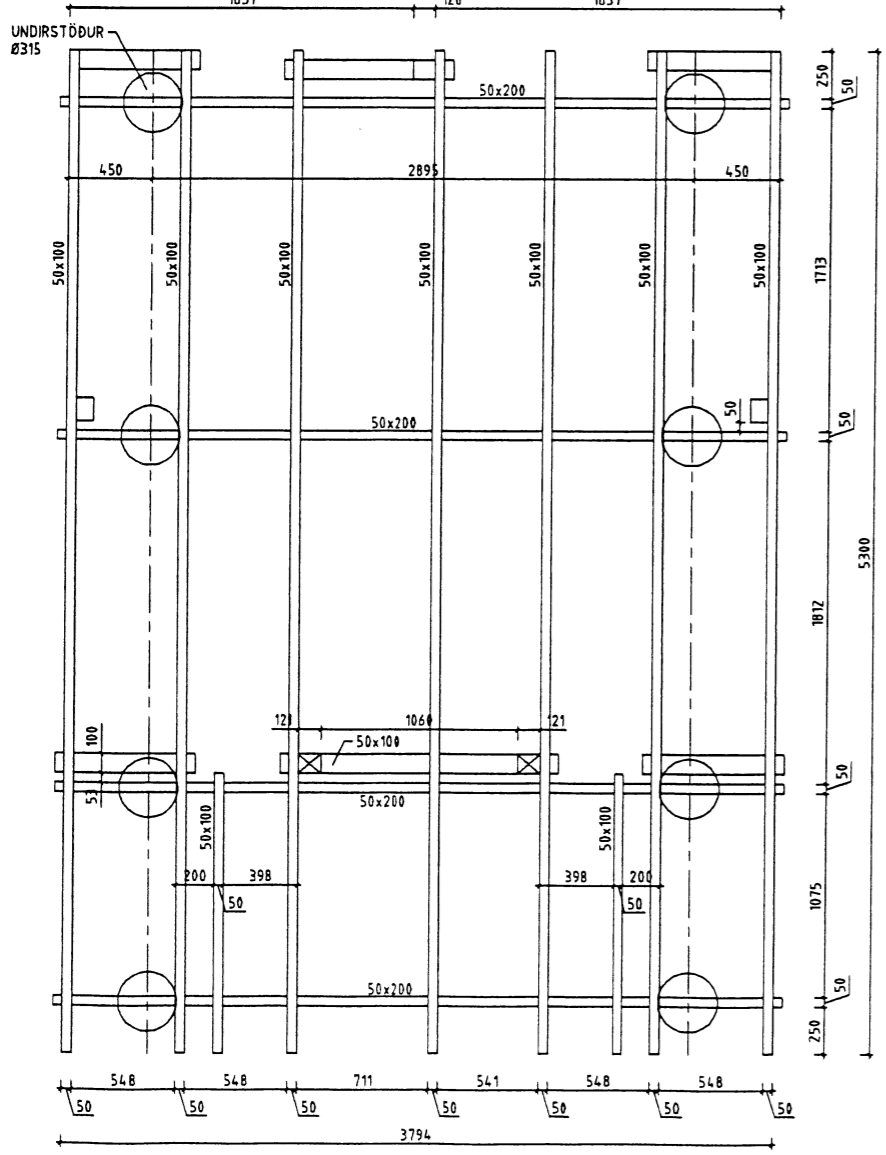

STYRKING GAFLA M 1:5

FESTING NEDRI BITA M 1:5

4 STK. NAGLAR 40/40 BÄDUMEGIN

FESTING EFRI BITA M 1:5

2 STK. PAKÁSAANKER NR. 170
SETJA SKAL 5 STK. 40/40NAGLA
Í HVORN ARM

FESTING SPERRA Í GAFL M 1:5

2 STK. VINKLAR NR. 105
SETJA SKAL 3 STK. BOLTA
Ø10 Í ÞAKBITA OG 10 STK.
NAGLA 40/40 Í REIM
HVORUMEGIN

STYRKING HLÍÐA VIÐ ÚTKRÖGUN YFIR PALLI M 1:5

LASKI 21x120
NEGLDUR INNANÁ HLÍÐARBORD
8 STK. 18x40 NÖGLUM

LILLEVILLA 50 M 1:20

SÚLA VIÐ MIÐJAN BAKVEGG M 1:5

ÞAKSPERRA Í MÆNIR
2 STK. 45x145
2 STK. BOLTA
L=125
FRÖNSK SKRÚFA Ø10, L=140
Í FJÖRÐA HVERT BORD
SKINNA
AFLANGT GAT
100x120
INNLÍMDUR TEINN Ø16
GÓLFBORD
SKINNA

SÚLUR SÍTHVORUMEGIN VIÐ DYR
Á FRAMVEGG M 1:5

3 STK. 12MM BOLTA
FRÖNSK SKRÚFA Ø10, L=140
Í FJÖRÐA HVERT BORD
SKINNA
AFLANGT GAT
100x120
INNLÍMDUR TEINN Ø16
GÓLFBORD
SKINNA

SÚLA Á MIÐJUM HLÍÐUM M 1:5

3 STK. FRANSKAR SKRÚFUR Ø10, L=140
ATH. EKKI AFLÖNG GÖT
100x120
FRÖNSK SKRÚFA Ø10, L=140
Í FJÖRÐA HVERT BORD
SKINNA
AFLANGT GAT
100x120
SJÁ SÉRMYND