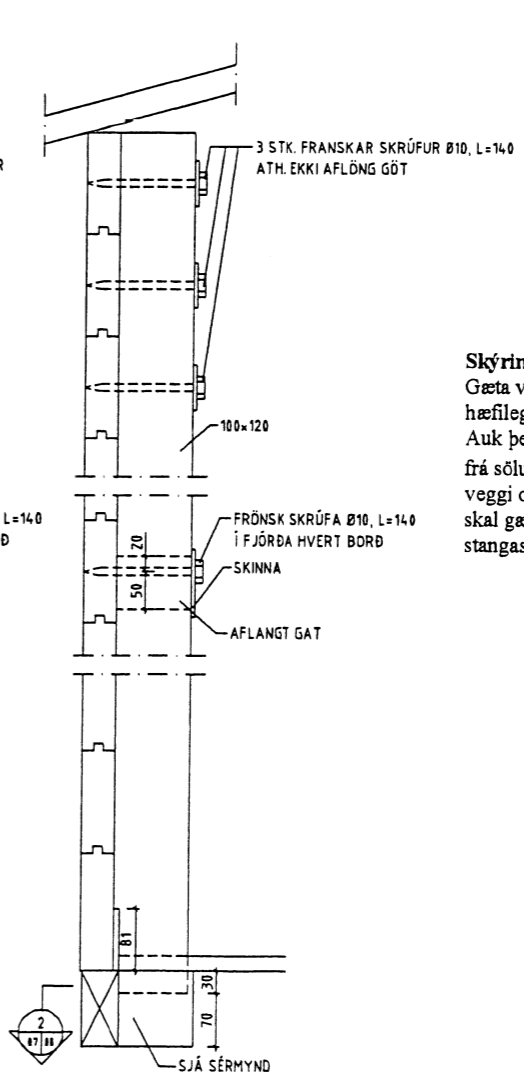

STYRKING HLÍÐA VIÐ ÚTKRÖGUN YFIR PALLI M 1:5

LASKI 21x120
NEGLDUR INNANÁ HLÍÐARBORD
8 STK. 18x40 NÖGLUM

LILLEVILLA 50 M 1:20

SÚLA VIÐ MIÐJAN BAKVEGG M 1:5

ÞAKSPERRA Í MÆNIR
2 STK. 45x145
2 STK. BOLTA
L=125
FRÖNSK SKRÚFA Ø10, L=140
Í FJÖRÐA HVERT BORD
SKINNA
AFLANGT GAT
100x120
INNLÍMDUR TEINN Ø16
GÓLFBORD
SKINNA

SÚLUR SÍTHVORUMEGIN VIÐ DYR
Á FRAMVEGG M 1:5

3 STK. 12MM BOLTA
FRÖNSK SKRÚFA Ø10, L=140
Í FJÖRÐA HVERT BORD
SKINNA
AFLANGT GAT
100x120
INNLÍMDUR TEINN Ø16
GÓLFBORD
SKINNA

SÚLA Á MIÐJUM HLÍÐUM M 1:5

3 STK. FRANSKAR SKRÚFUR Ø10, L=140
ATH. EKKI AFLÖNG GÖT
100x120
FRÖNSK SKRÚFA Ø10, L=140
Í FJÖRÐA HVERT BORD
SKINNA
AFLANGT GAT
100x120
SJÁ SÉRMYND