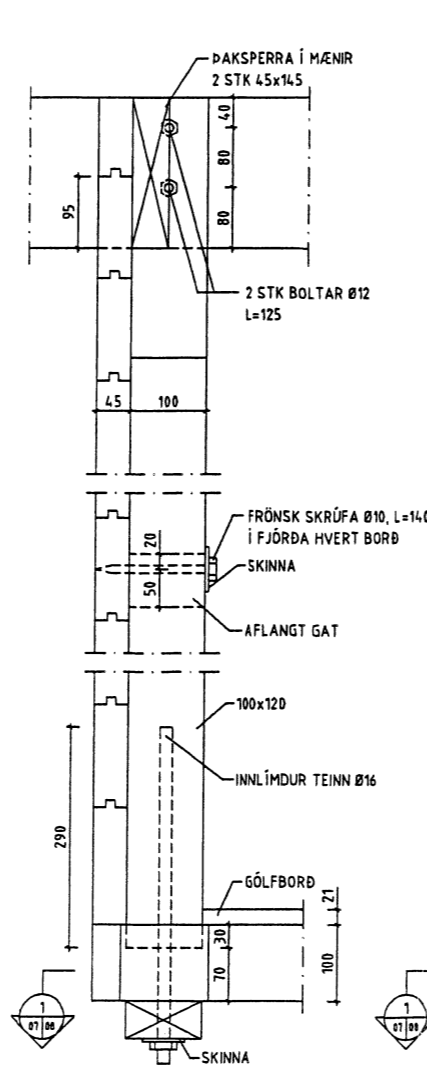

STYRKING GAFLA M 1:5

FESTING NEDRI BITA M 1:5

4 STK. NAGLAR 40/40 BÄDUMEGIN

FESTING EFRI BITA M 1:5

2 STK. PAKÁSAANKER NR. 170
SETJA SKAL 5 STK. 40/40NAGLA
Í HVORN ARM

FESTING SPERRA Í GAFL M 1:5

2 STK. VINKLAR NR. 105
SETJA SKAL 3 STK. BOLTA
Ø10 Í ÞAKBITA OG 10 STK.
NAGLA 40/40 Í REIM
HVORUMEGIN

STYRKING HLÍÐA VIÐ ÚTKRÖGUN YFIR PALLI M 1:5

LASKI 21x120
NEGLDUR INNANÁ HLÍÐARBORD
8 STK. 18x40 NÖGLUM

LILLEVILLA 50 M 1:20

SÚLA VIÐ MIÐJAN BAKVEGG M 1:5

ÞAKSPERRA Í MÆNIR
2 STK. 45x145
2 STK. BOLTA
L=125
FRÖNSK SKRÚFA Ø10, L=140
Í FJÖRÐA HVERT BORD
SKINNA
AFLANGT GAT
100x120
INNLÍMDUR TEINN Ø16
GÓLFBORD
SKINNA

SÚLUR SÍTHVORUMEGIN VIÐ DYR
Á FRAMVEGG M 1:5

3 STK. 12MM BOLTA
FRÖNSK SKRÚFA Ø10, L=140
Í FJÖRÐA HVERT BORD
SKINNA
AFLANGT GAT
100x120
INNLÍMDUR TEINN Ø16
GÓLFBORD
SKINNA

SÚLA Á MIÐJUM HLÍÐUM M 1:5

3 STK. FRANSKAR SKRÚFUR Ø10, L=140
ATH. EKKI AFLÖNG GÖT
100x120
FRÖNSK SKRÚFA Ø10, L=140
Í FJÖRÐA HVERT BORD
SKINNA
AFLANGT GAT
100x120
SJÁ SÉRMYND

UNDIRSTÖÐUR M 1:20

BMF-SÚLUSKÖR 50x40
STEYPA C250
BURÐARFYLING
ATH. EFRI BRÚN Á UNDIRSTÖÐURÖRI ER FRÁ
250 MM TIL 350 MM UNDIR ENDANLEGU
YFIRBORDI GÓLFS.

Skýringar

Gæta verður þess að rær á þeim teinum sem halda niðri þakinu séu hæfilega hertar og að ekki myndist slaki þegar timbrið rýmar. Auk þeirra nagla sem fylgja frá framleiðanda fylgja 1 1/2" og 4" naglar frá söluaðila á Íslandi sem skal nota til að nepla aukalega þakborð við vegg og sperrur. Setja skal aukalega tvo nagla í hver samskeyti. Þess skal gætt að þar sem þessi teikning og leiðbeiningar framleiðanda stangast á gildir þessi teikning.