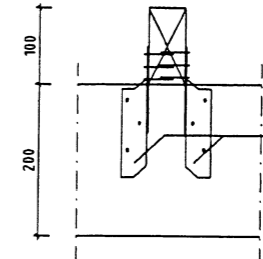

4 STK. NAGLAR 40/40 BÄDUMEGIN

FESTING EFRI BITA M 1:5

2 STK. PAKÁSAANKER NR. 170
SETJA SKAL 5 STK. 40/40NAGLA
Í HVORN ARM