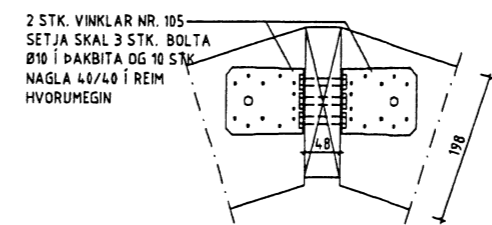

FESTING SPERRA Í GAFL M 1:5

2 STK. VINKLAR NR. 105
SETJA SKAL 3 STK. BOLTA
Ø10 Í ÞAKBITA OG 10 STK.
NAGLA 40/40 Í REIM
HVORUMEGIN