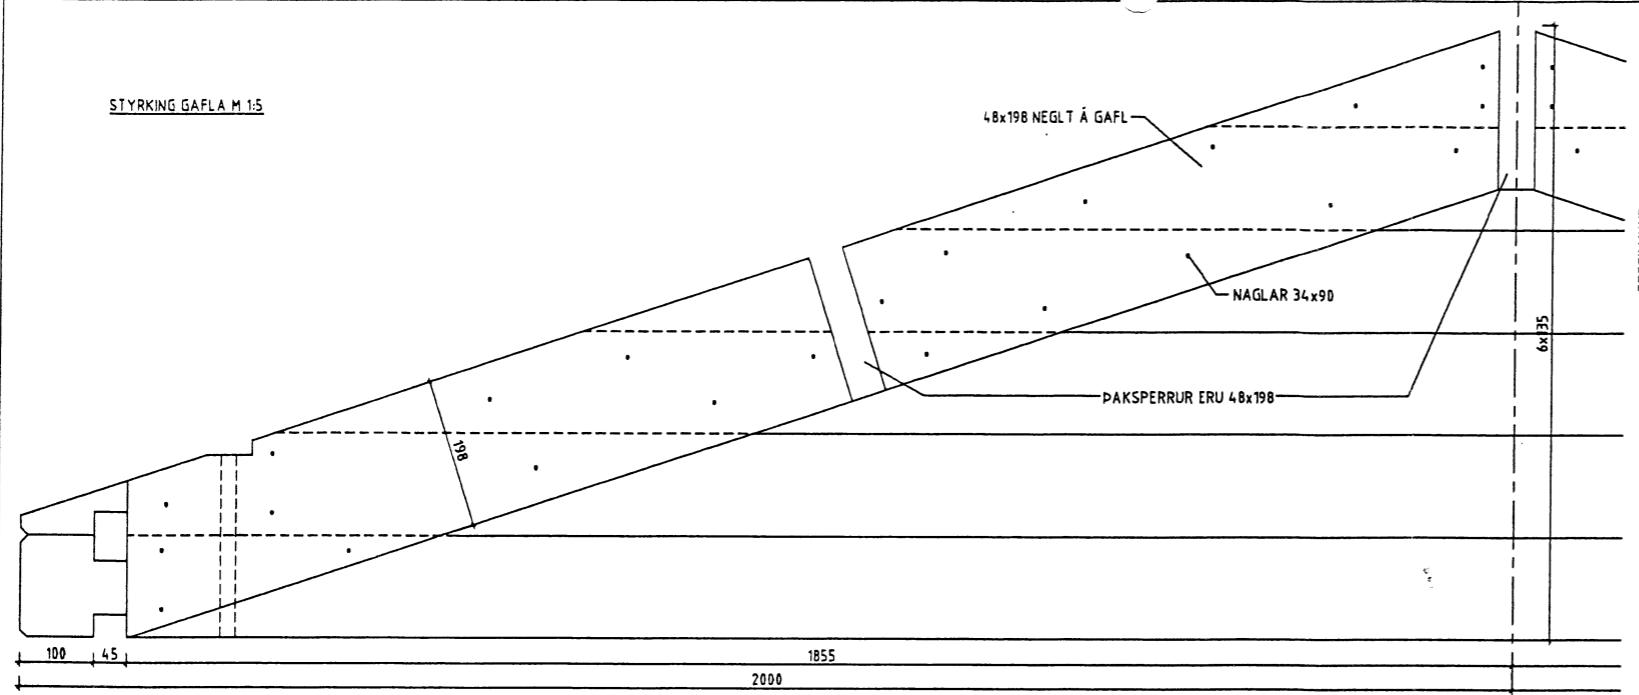

STYRKING GAFLA M 1:5

FESTING NEDRI BITA M 1:5

2 STK. PAKÁSAANKER NR. 170
SETJA SKAL 5 STK. 40/40NAGLA
Í HVORN ARM

2 STK. VINKLAR NR. 105
SETJA SKAL 3 STK. BOLTA
Ø10 Í ÞAKBITA OG 10 STK.
NAGLA 40/40 Í REIM
HVORUMEGIN