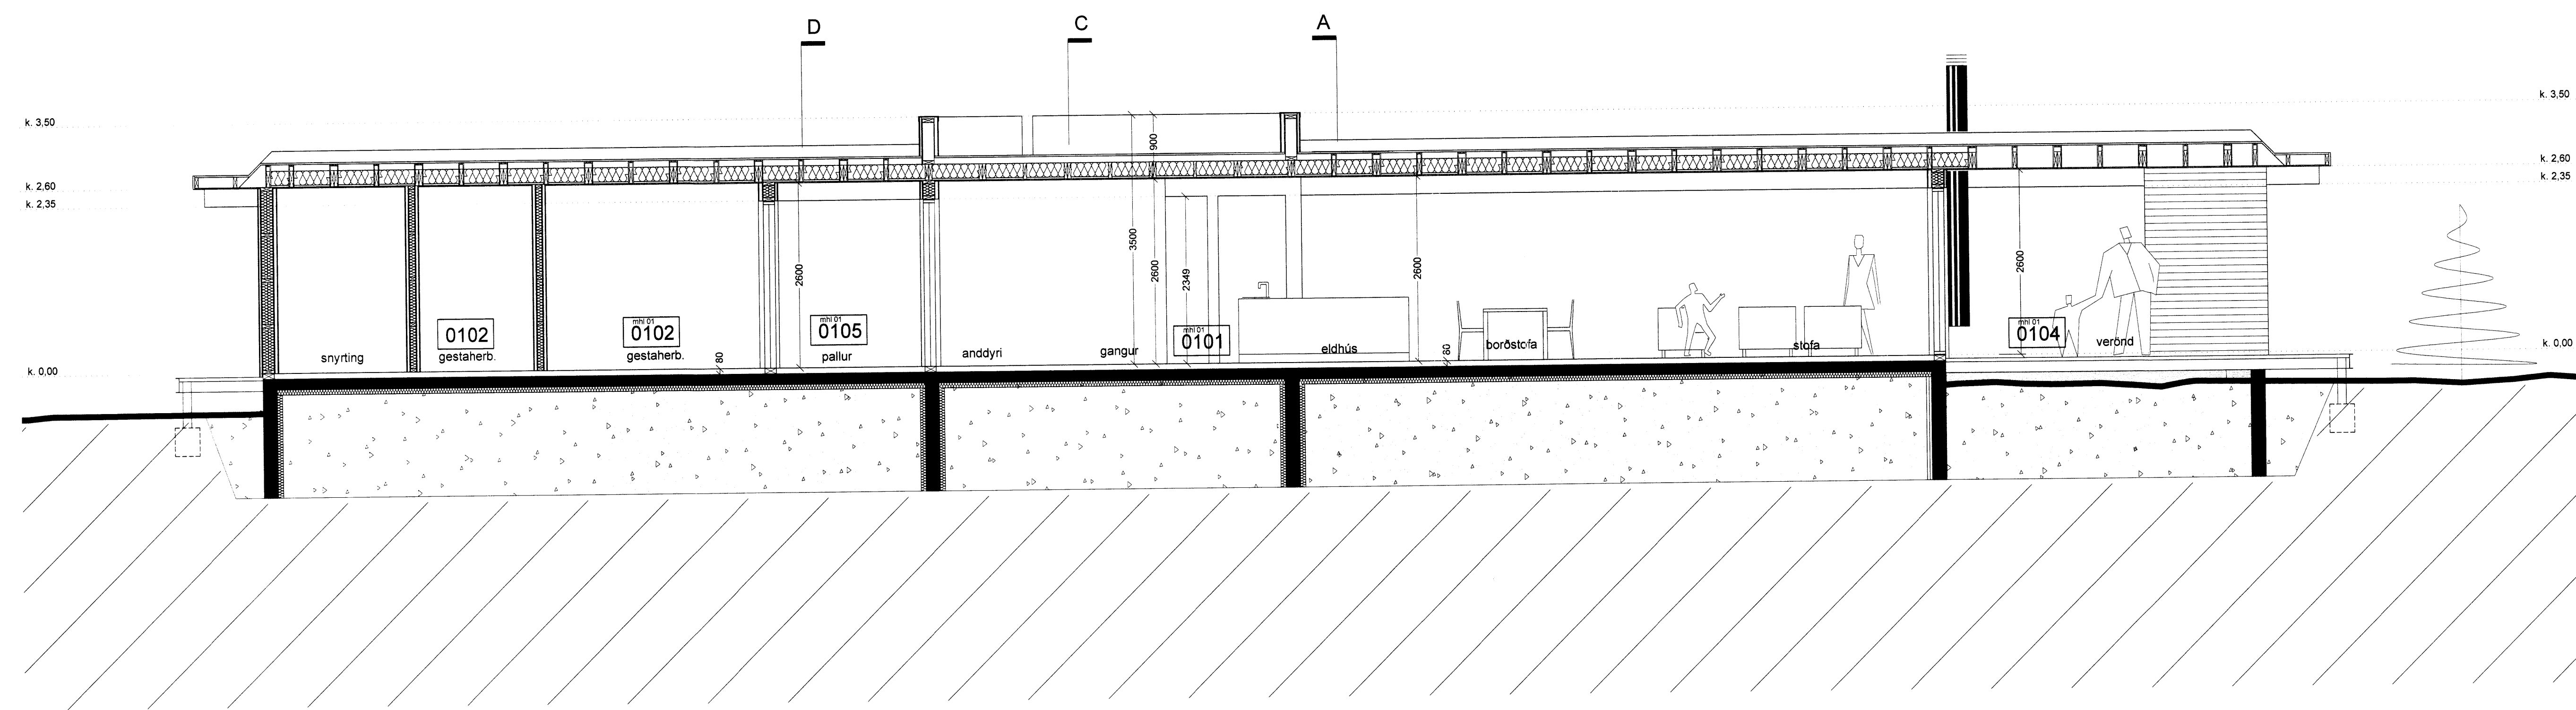

SNEIÐING A - A M 1:50

SNEIÐING B - B M 1:50

k. 3.50		
k. 2.60	◆	mH 02. gufubað og búningsherbergi   02.07.14
k. 2.35		Brýting / Fylgri / Text   Daga   Samþ.
	Verkhli:	<b>Skálabrekkugata 8</b> Bláskógabyggð - sumarhús
	Verkhli:	sneiðing a - a og b - b
	Teiknúmer:	<b>1.3</b>
	Mælikvarði:	1:50
	Teiknað:	RA
	Yfirfarir:	
	Samþykkt:	
	Verknúmer:	06046
	Útgáfudagur:	5. júlí 2006
	Teiknislóð:	v:\1-sumarhús\06046-skálabrekkugata\06046-eldhúsi\06046-1\mhl\brýting júlí 14\01
	Úprentað:	2. júlí 2014 15:05
		<i>ARKÍÞING</i>
		<b>ARKÍÞING</b>
		BOLHOLT 8 - 105 REYKJAVÍK Sími: 570 5700 - Fax: 570 5701 arkithing@arkithing.is - www.arkithing.is
		SIGURDUR HALLGRÍMSSON, 170753-3139 ARKITEKT HIJORTUR PÁLSSON, 080152-4429 BYGG.FR.