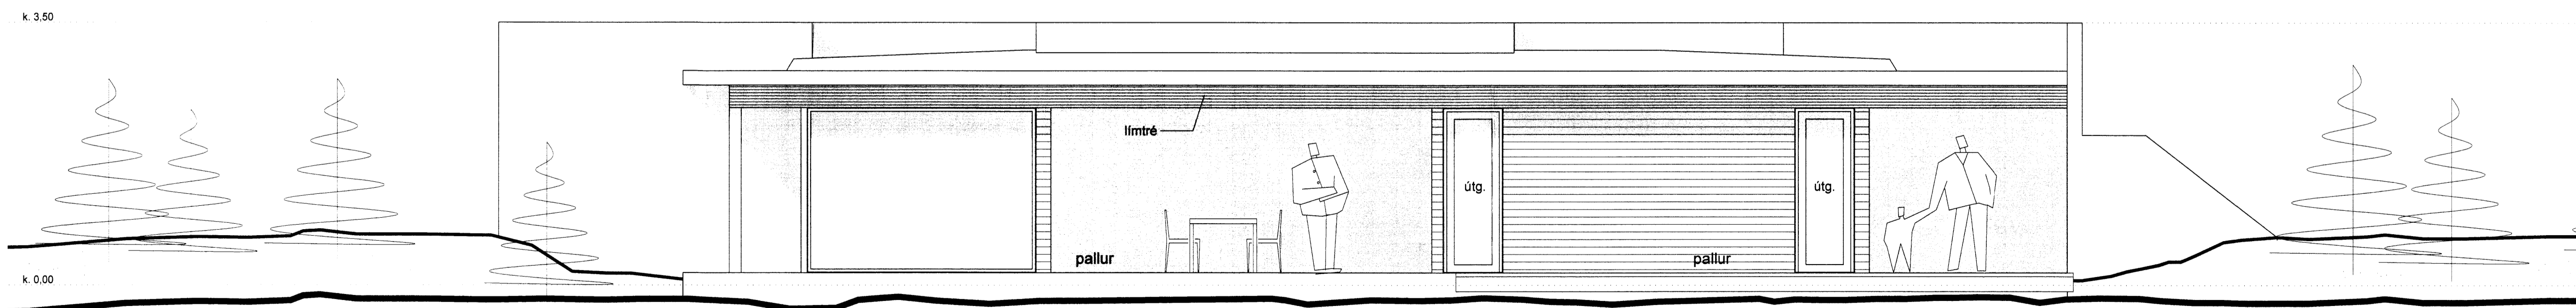

ÚTLIT SUÐVESTUR M 1 : 50

ÚTLIT SUÐAUSTUR M 1 : 50

hl 02_gufoað og búningsherbergi	02.07.14
Breyting: Fyrirt. Text:	Daga: Samp:
Verkefni:	<b>Skálabrekkugata 8</b> Bláskógabyggð - sumarhús
Verkhlut:	útlit suðvestur og norðaustur
Teiknúmer:	<b>1.6a</b>
Mælikvarði:	1:50
Teiknað:	RA
Yfirfarð:	
Samþykkt:	
Verknúmer:	06046
Útgáfudagur:	5. júlí 2006
Teiknisíða:	
v:11-aumathus06046-skabalbrekkugata806046-tekni06046-adaupp06046-i vinnu/breyting júlí 1401	
Úprentað:	2 júlí 2014 11:17