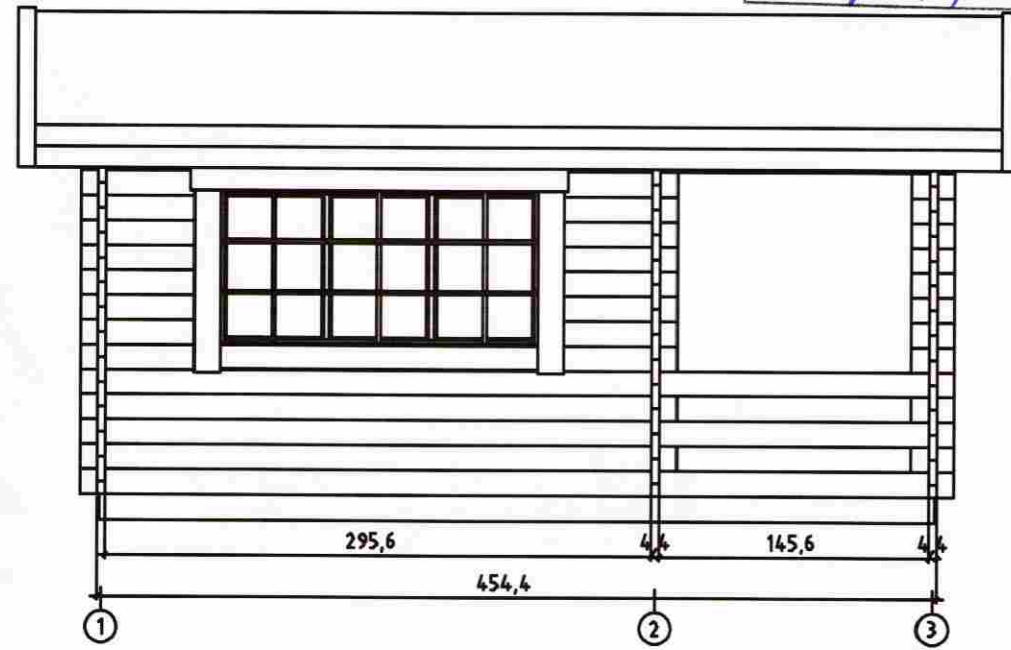

SAMÞYKKT

01 OKT. 2009

Ólafur Þorláksson
Byggingafræðilíuppsv. Amessýslu og Flóahf.

Koð	Gestahús 10m2	Laht	1
Jæði	Views	Skalfær	1:35
Materjal	44x135	Kaup.	12.03.2007
Jæðetta	K.Kahu	Flu	Gestahús 10m2 Views m.c.