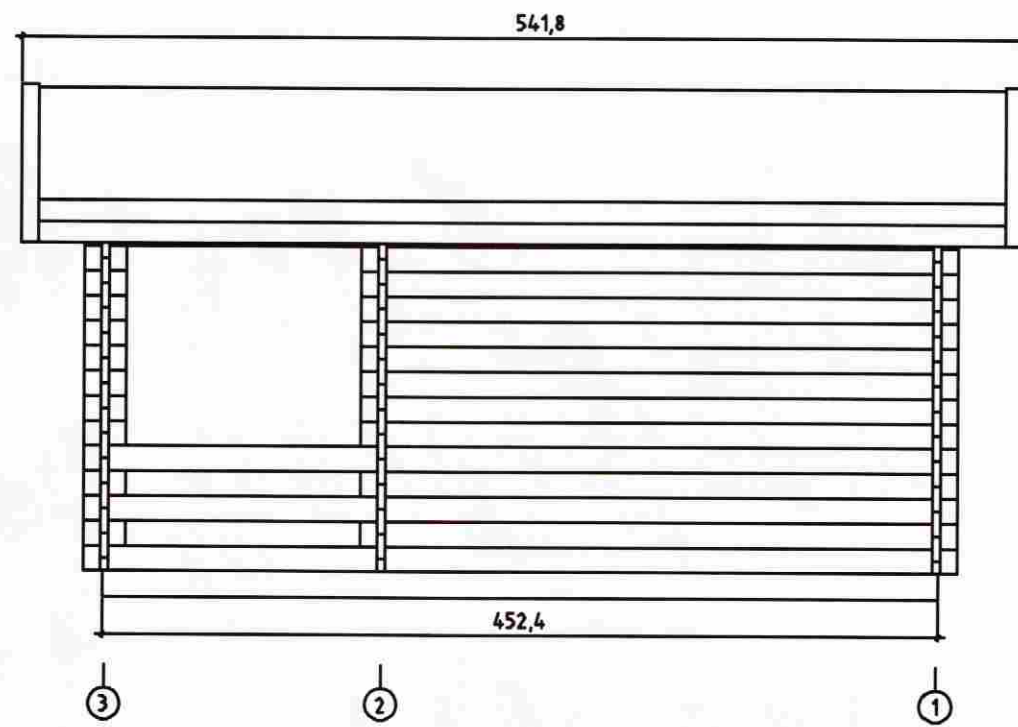

SAMÞYKKT

01 OKT. 2009

Ólafur Þorláksson
Byggingafræðilíuppsv. Amessýslu og Flóahf.

Koð	Gestahús 10m2	Laht	1
Jæði	Views	Skalfær	1:35
Materjal	44x135	Kaup.	12.03.2007
Jæðetta	K.Kahu	Flu	Gestahús 10m2 Views m.c.