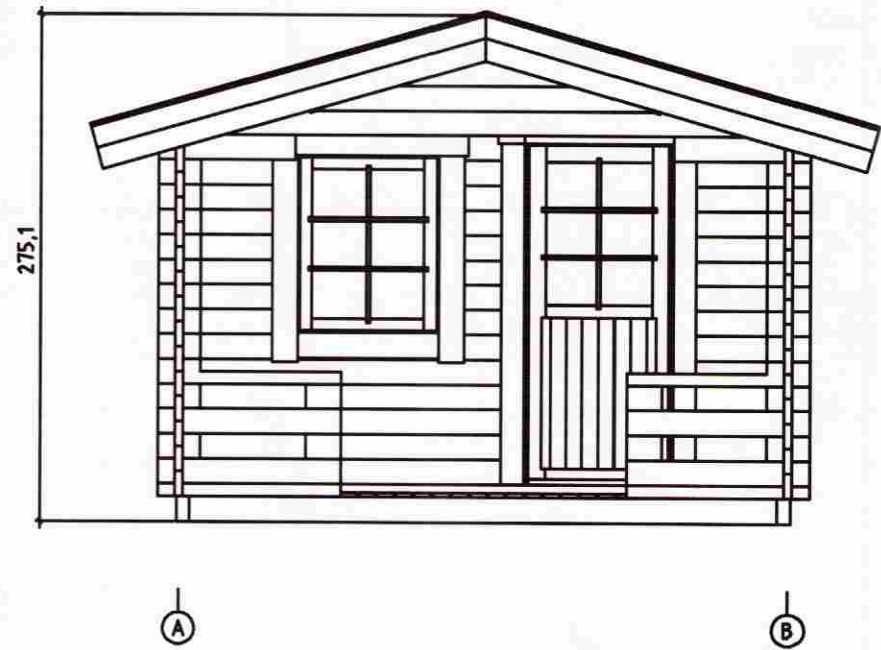

SAMÞYKKT

01 OKT. 2009

Ólafur Þorláksson
Byggingafræðilíuppsv. Amessýslu og Flóahf.

Koð	Gestahús 10m2	Laht	1
Jæði	Views	Skalfær	1:35
Materjal	44x135	Kaup.	12.03.2007
Jæðetta	K.Kahu	Flu	Gestahús 10m2 Views m.c.