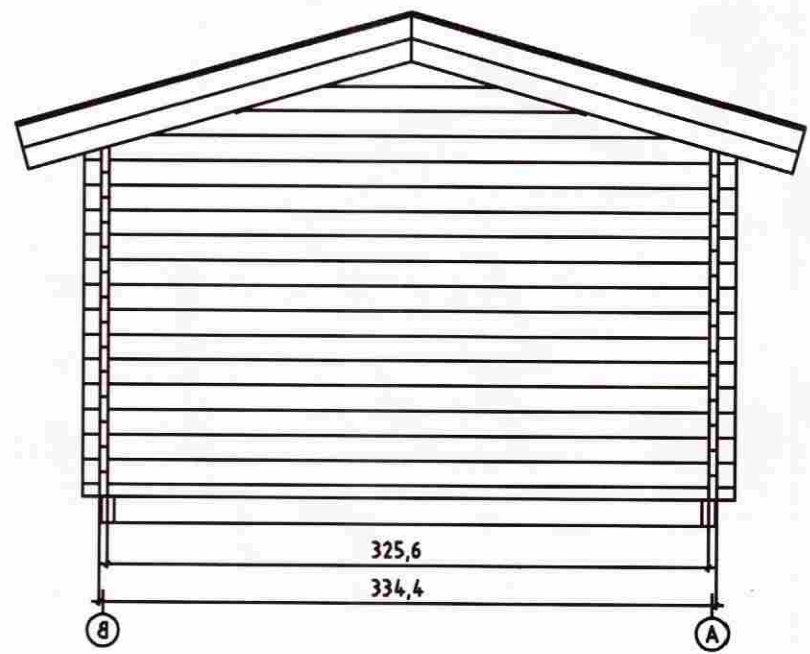

SAMÞYKKT

01 OKT. 2009

Ólafur Þorláksson
Byggingafræðilíuppsv. Amessýslu og Flóahf.

Koð	Gestahús 10m2	Laht	1
Jæði	Views	Skalfær	1:35
Materjal	44x135	Kaup.	12.03.2007
Jæðetta	K.Kahu	Flu	Gestahús 10m2 Views m.c.