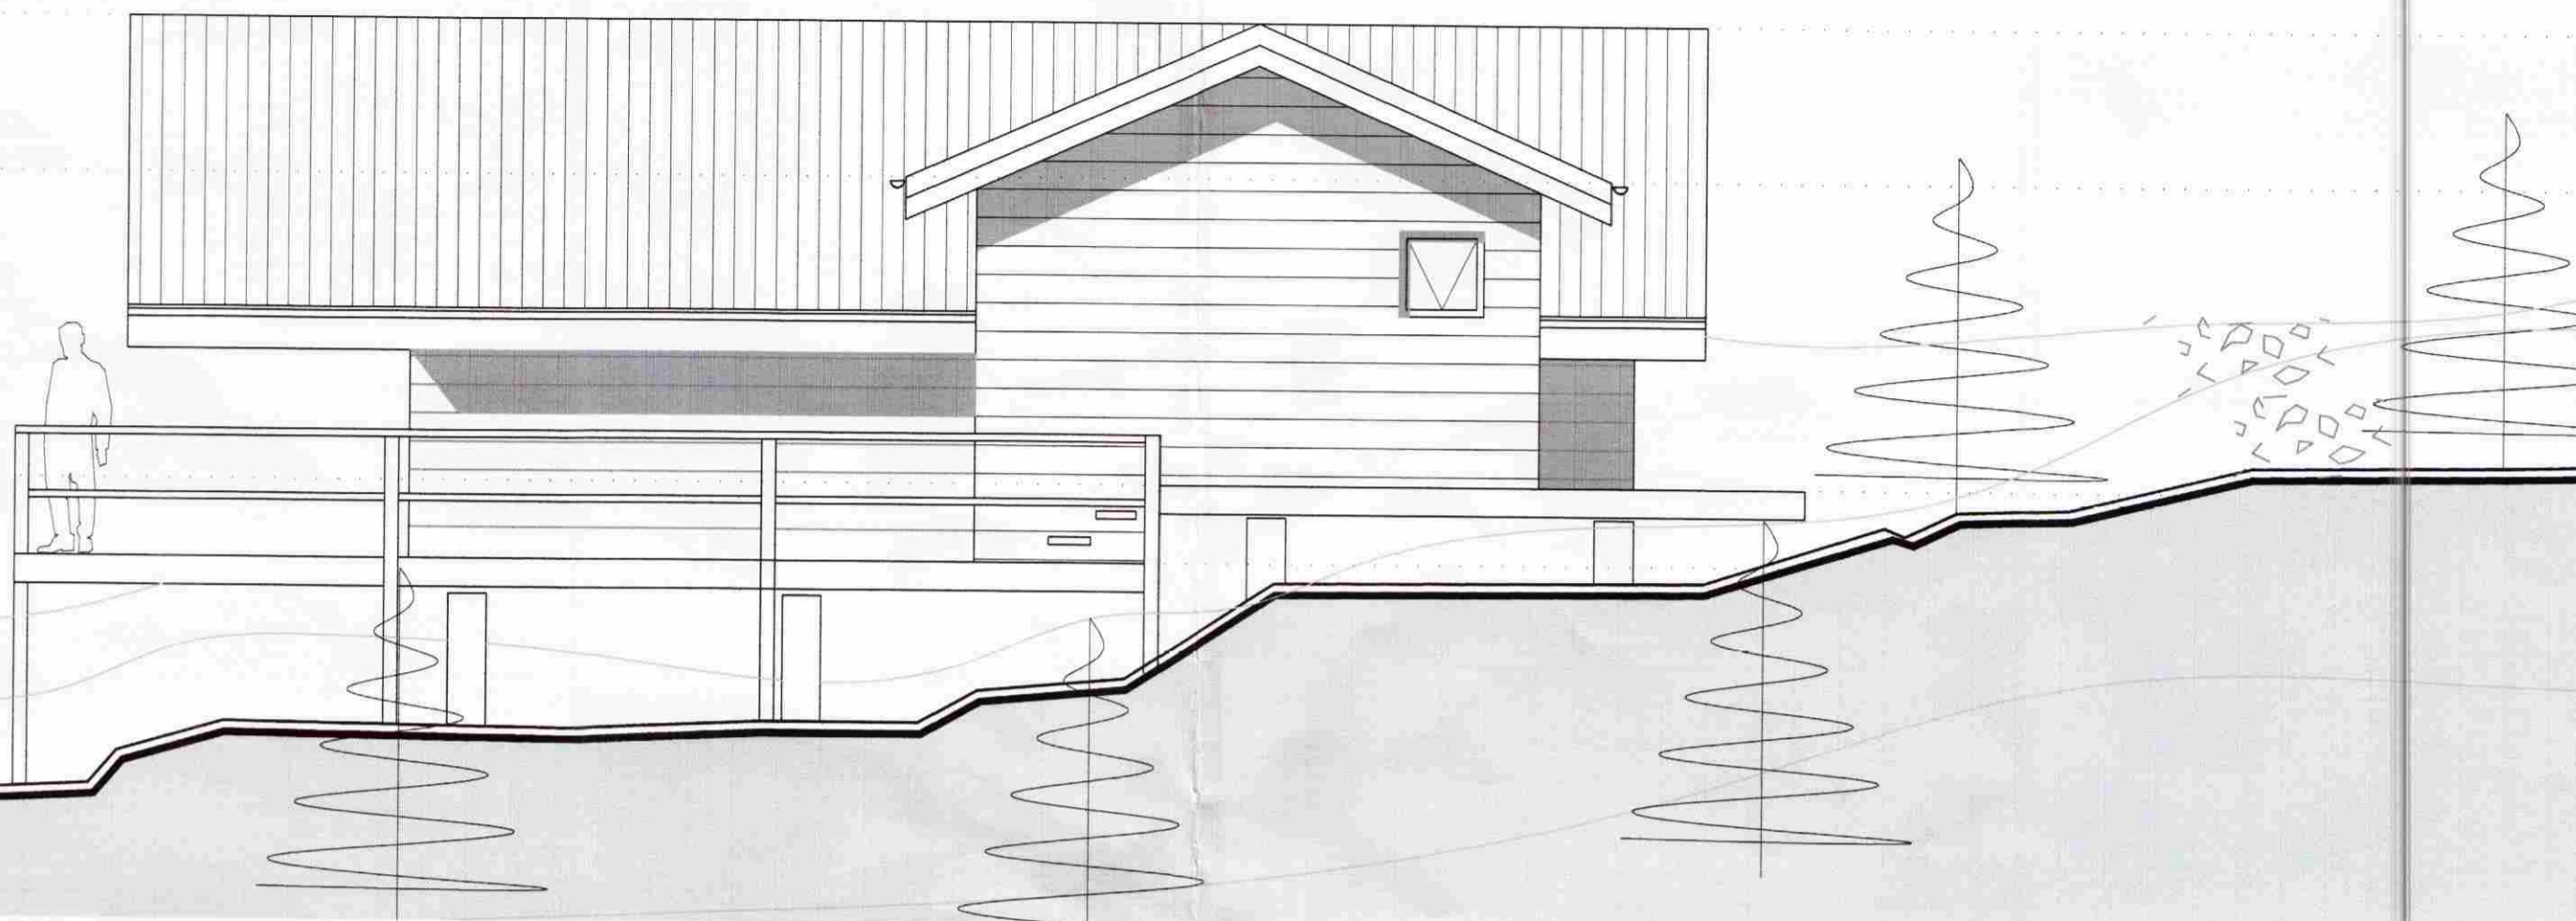

**SAMPYKKT**  
 0 1 OKT. 2009  
*Olufur Kjartansson*  
 Byggingafulltrúi uppsv. Ánessýslu og Flóahf.

K: 3,25

K: 2,15

K: 0,00

K:- 0,55

útlit norður mkv. 1:50

K: 3,25

K: 2,15

K: 0,00

K:- 0,55

útlit austur mkv. 1:50

Verkefni:	Skógarhlíð Laugarvatni
Verkhúti:	Útlit suður / vestur
Teiknínúmer:	05
Mælikvarði:	1:50
Teiknað:	99
Yfirfarið:	
Sampykkt:	
Verknúmer:	0916
Útgáfudagur:	28.09.09
Teiknislóð:	
Útprintað:	Sep 29, 2009 - 9:11