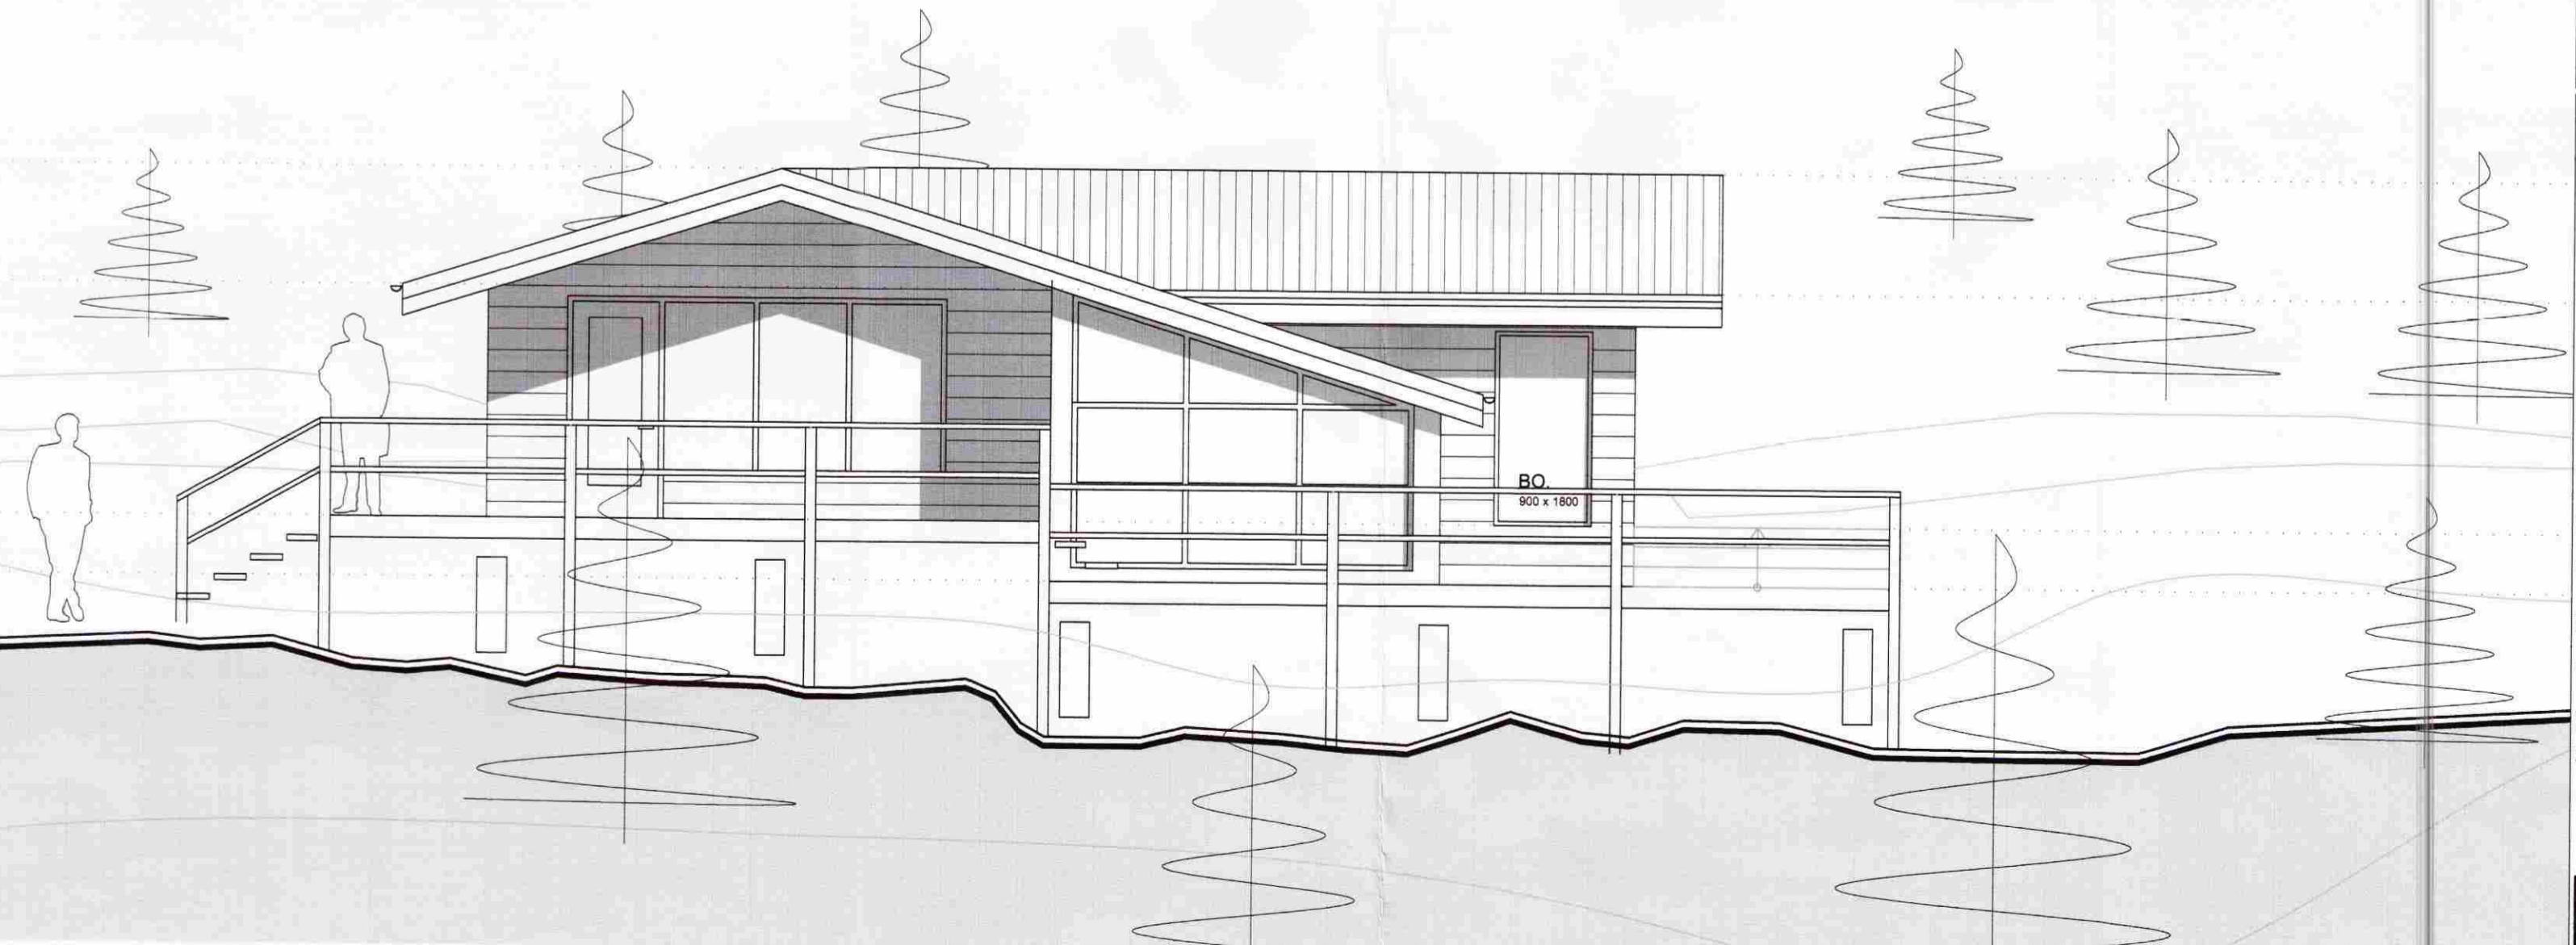

**SAMPYKKT**  
 0 1 OKT. 2009  
*Olufur Kjartansson*  
 Byggingafulltrúi uppsv. Ánessýslu og Flóahf.

K: 3,25

K: 2,15

K: 0,00

K:- 0,55

útlit norður mkv. 1:50

K: 3,25

K: 2,15

K: 0,00

K:- 0,55

útlit austur mkv. 1:50

Verkefni:	Skógarhlíð Laugarvatni
Verkhúti:	Útlit suður / vestur
Teiknínúmer:	05
Mælikvarði:	1:50
Teiknað:	99
Yfirfarið:	
Sampykkt:	
Verknúmer:	0916
Útgáfudagur:	28.09.09
Teiknislóð:	
Útprintað:	Sep 29, 2009 - 9:11