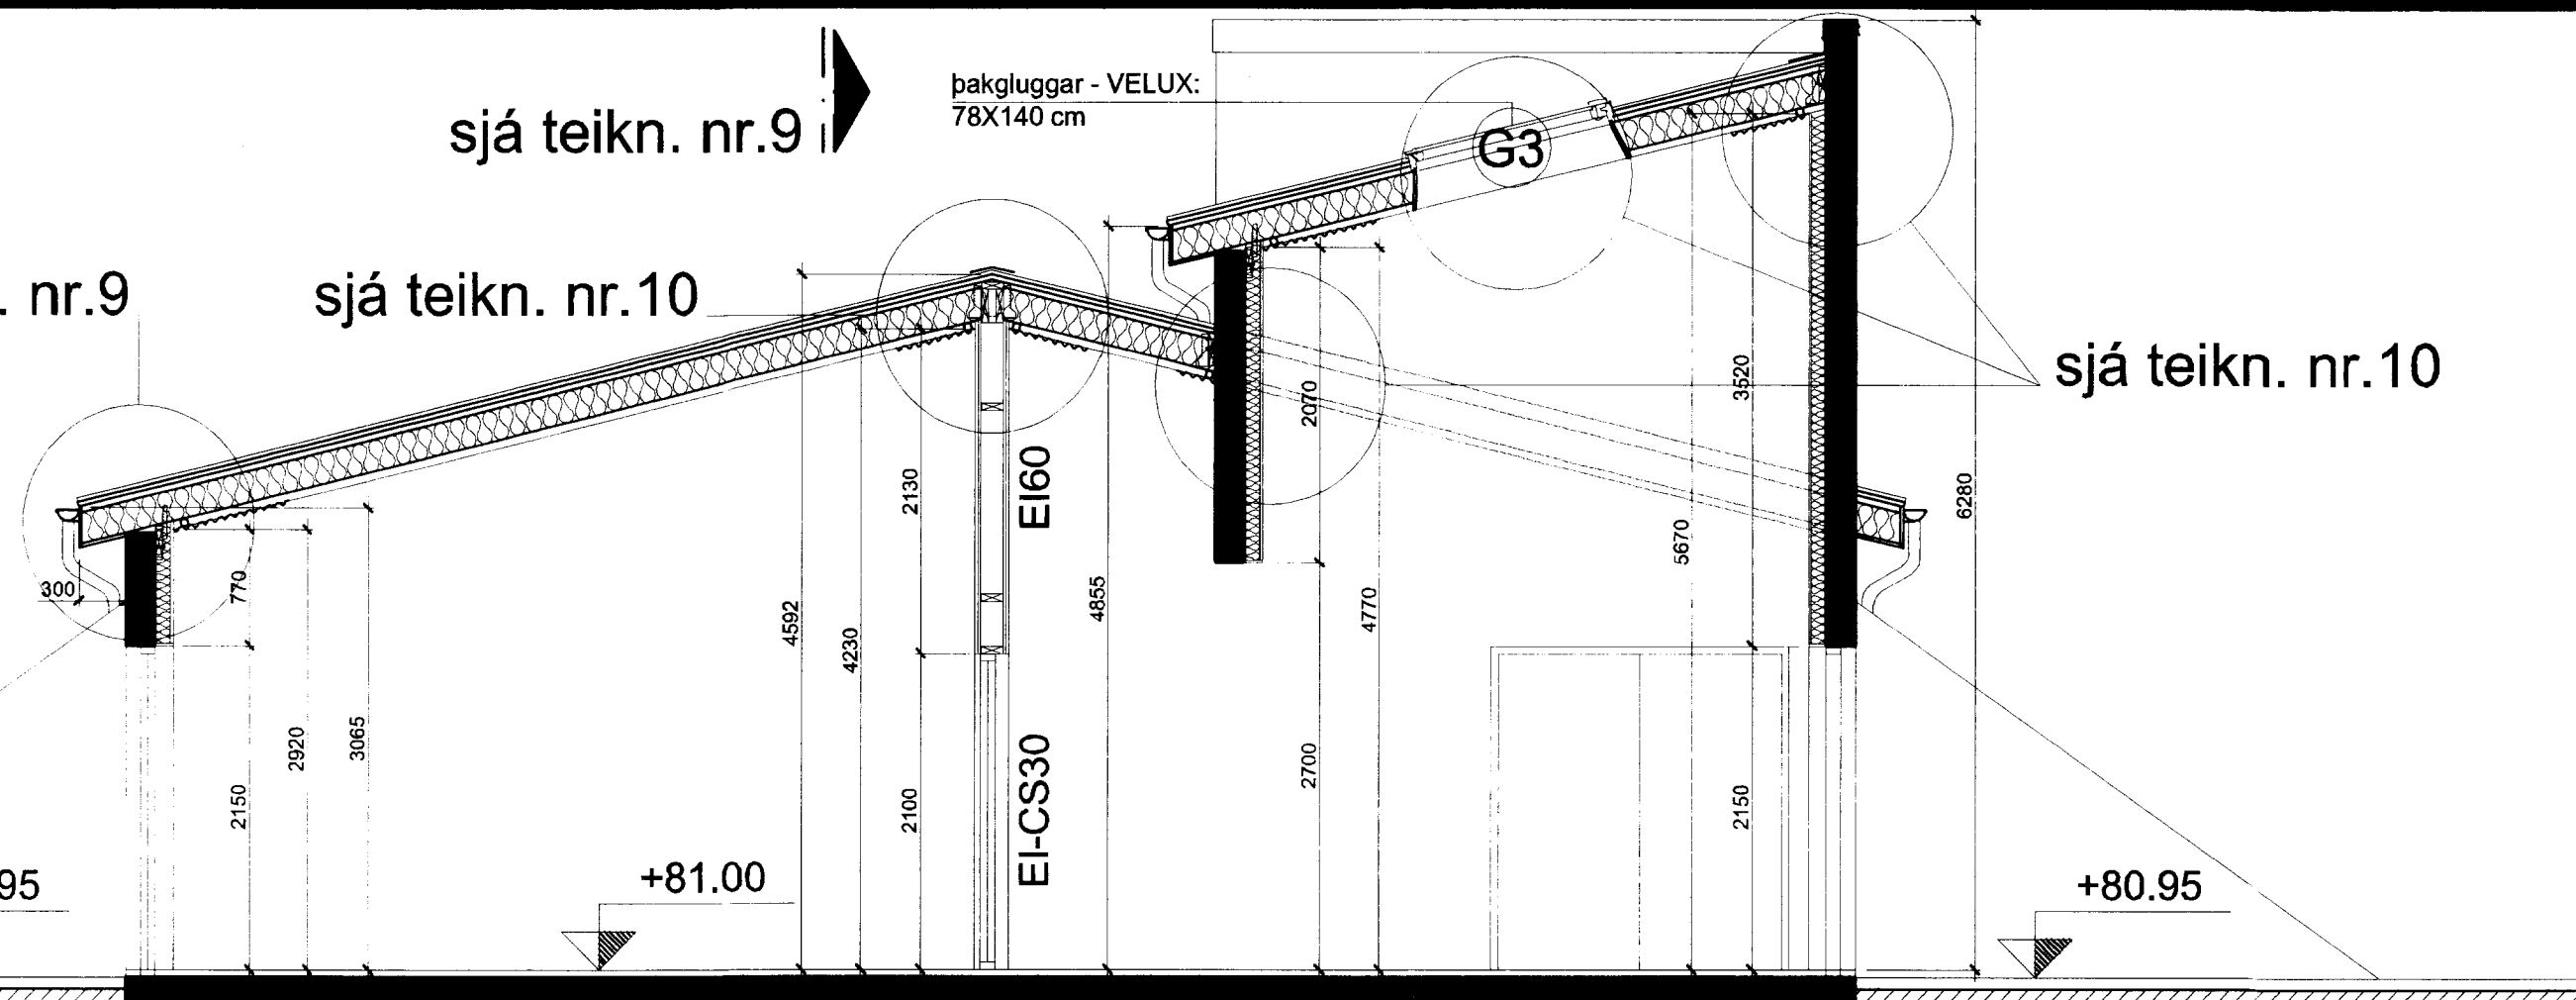

G3

sjá teikn. nr.9

sjá teikn. nr.10

sjá teikn. nr.10

Snið A-A

+80.95

+81.00

+80.95

NR.	DAGS.	BREYTING
<b>Skólabraut 4</b> Reykholt í Bláskógabyggð		
Útlit: Suðvestur og Norðaustur Snið A-A Glugga-, hurðayfirlit		Luigi Bartolozzi arkitekt kt. 130659-2099 túngötu 11 225 Álfanesi sími og fax 5552477 barluigi@simnet.is
Dags. 03.03.2010	Teikn. nr. 6	Mkv. 1:50
 Reykholt01.dwg		