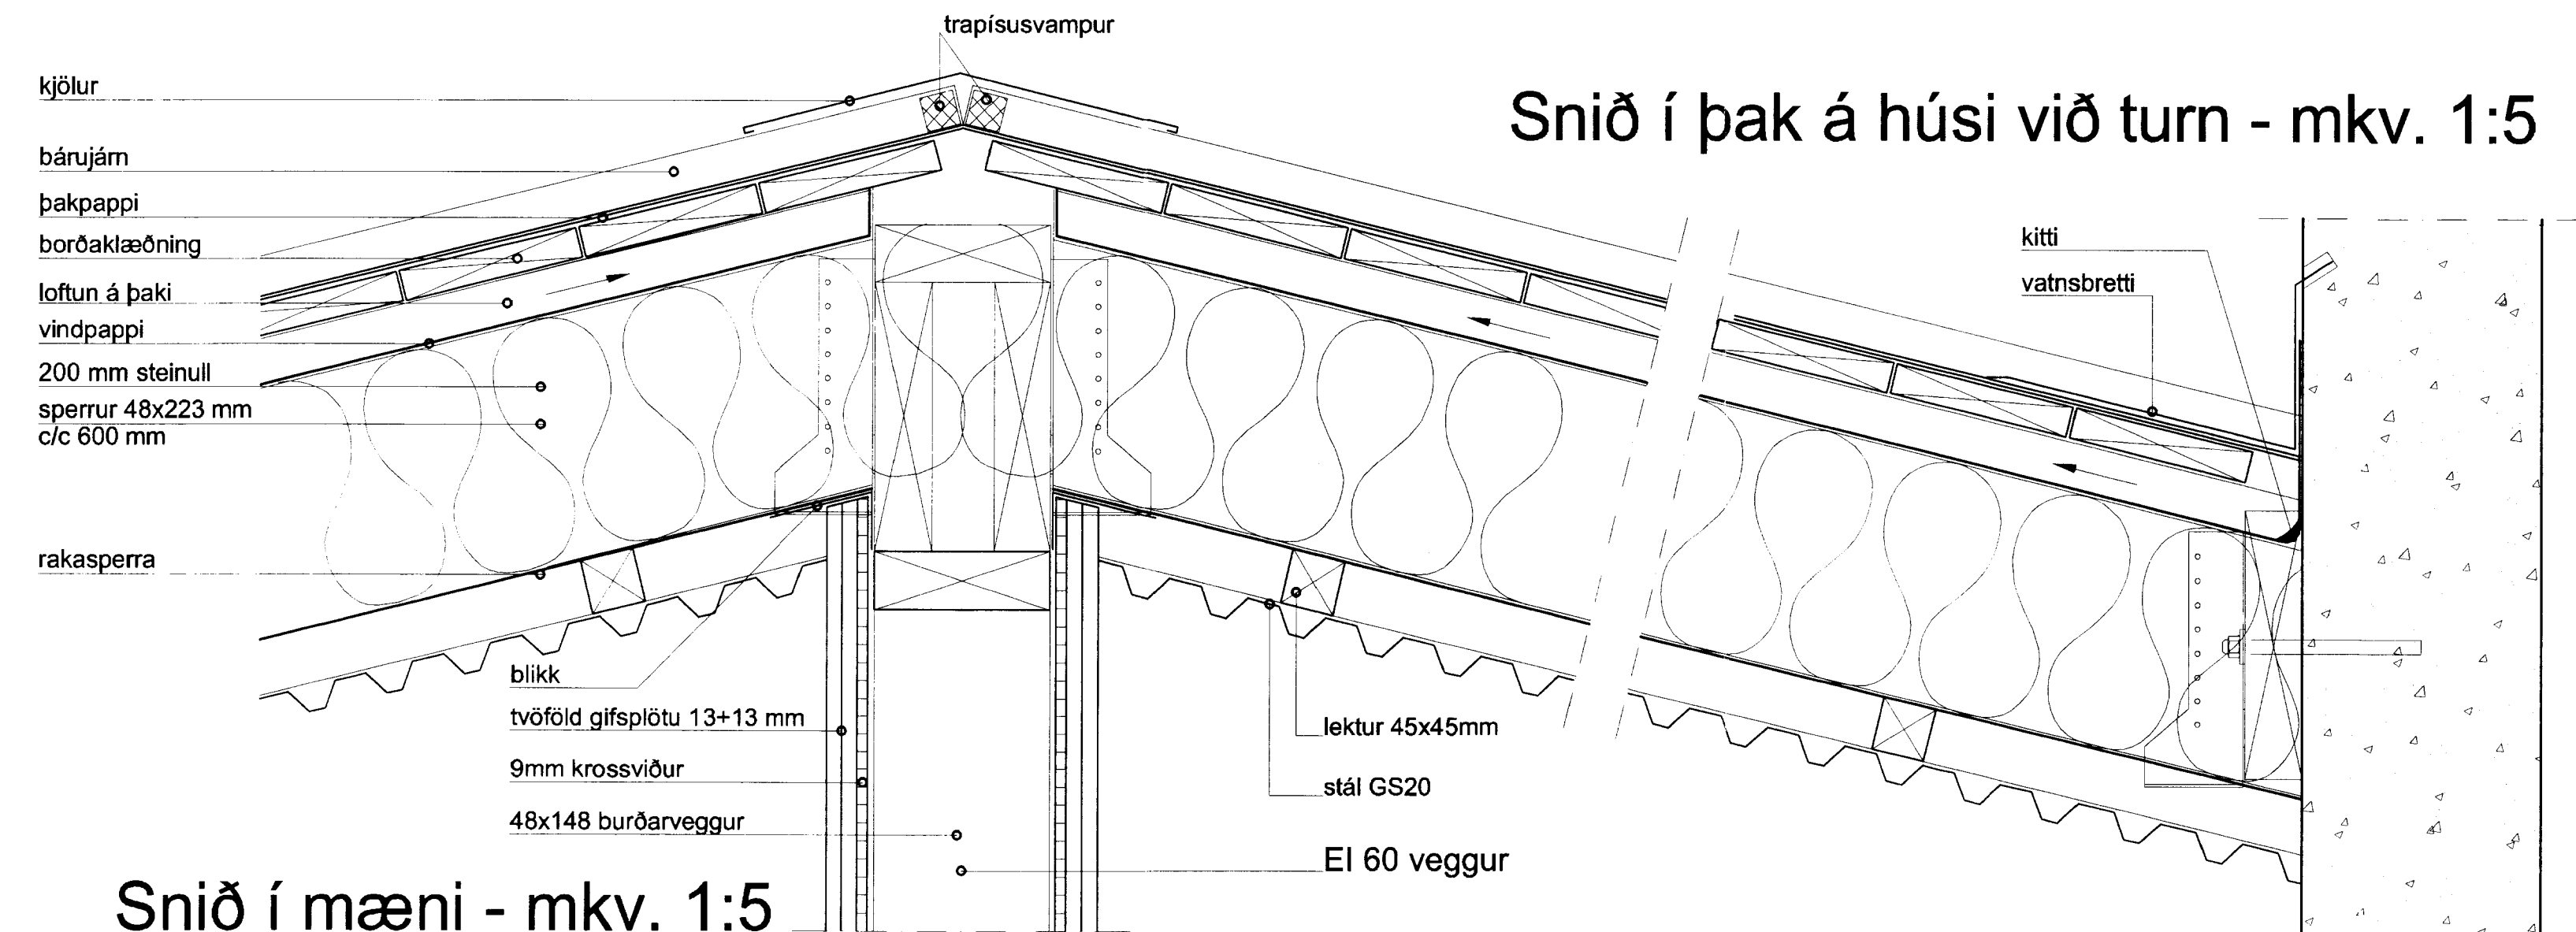

Snið í þakglugga - mkv. 1:5

MÓTTEKIÐ
03 APR 2010
[Signature]
Byggingafultrúi uppsv. Ámessyslu og Flóahf.

Snið í þak á turni - mkv. 1:5

Snið í mæni - mkv. 1:5

NR. DAGS.	BREYTING
Skólabraut 4	
Reykholit í Bláskógabyggð	
Snið Deili	luigi bartolozzi arkitekt kt. 130659-2099 túngötu 11 225 Alftanesi sími og fax 5552477 barluigi@simnet.is
Mkv. 1:5 Dags. 03.03.2010	Teikn. nr. 10
<i>[Signature]</i>	
reykholt03.dwg	