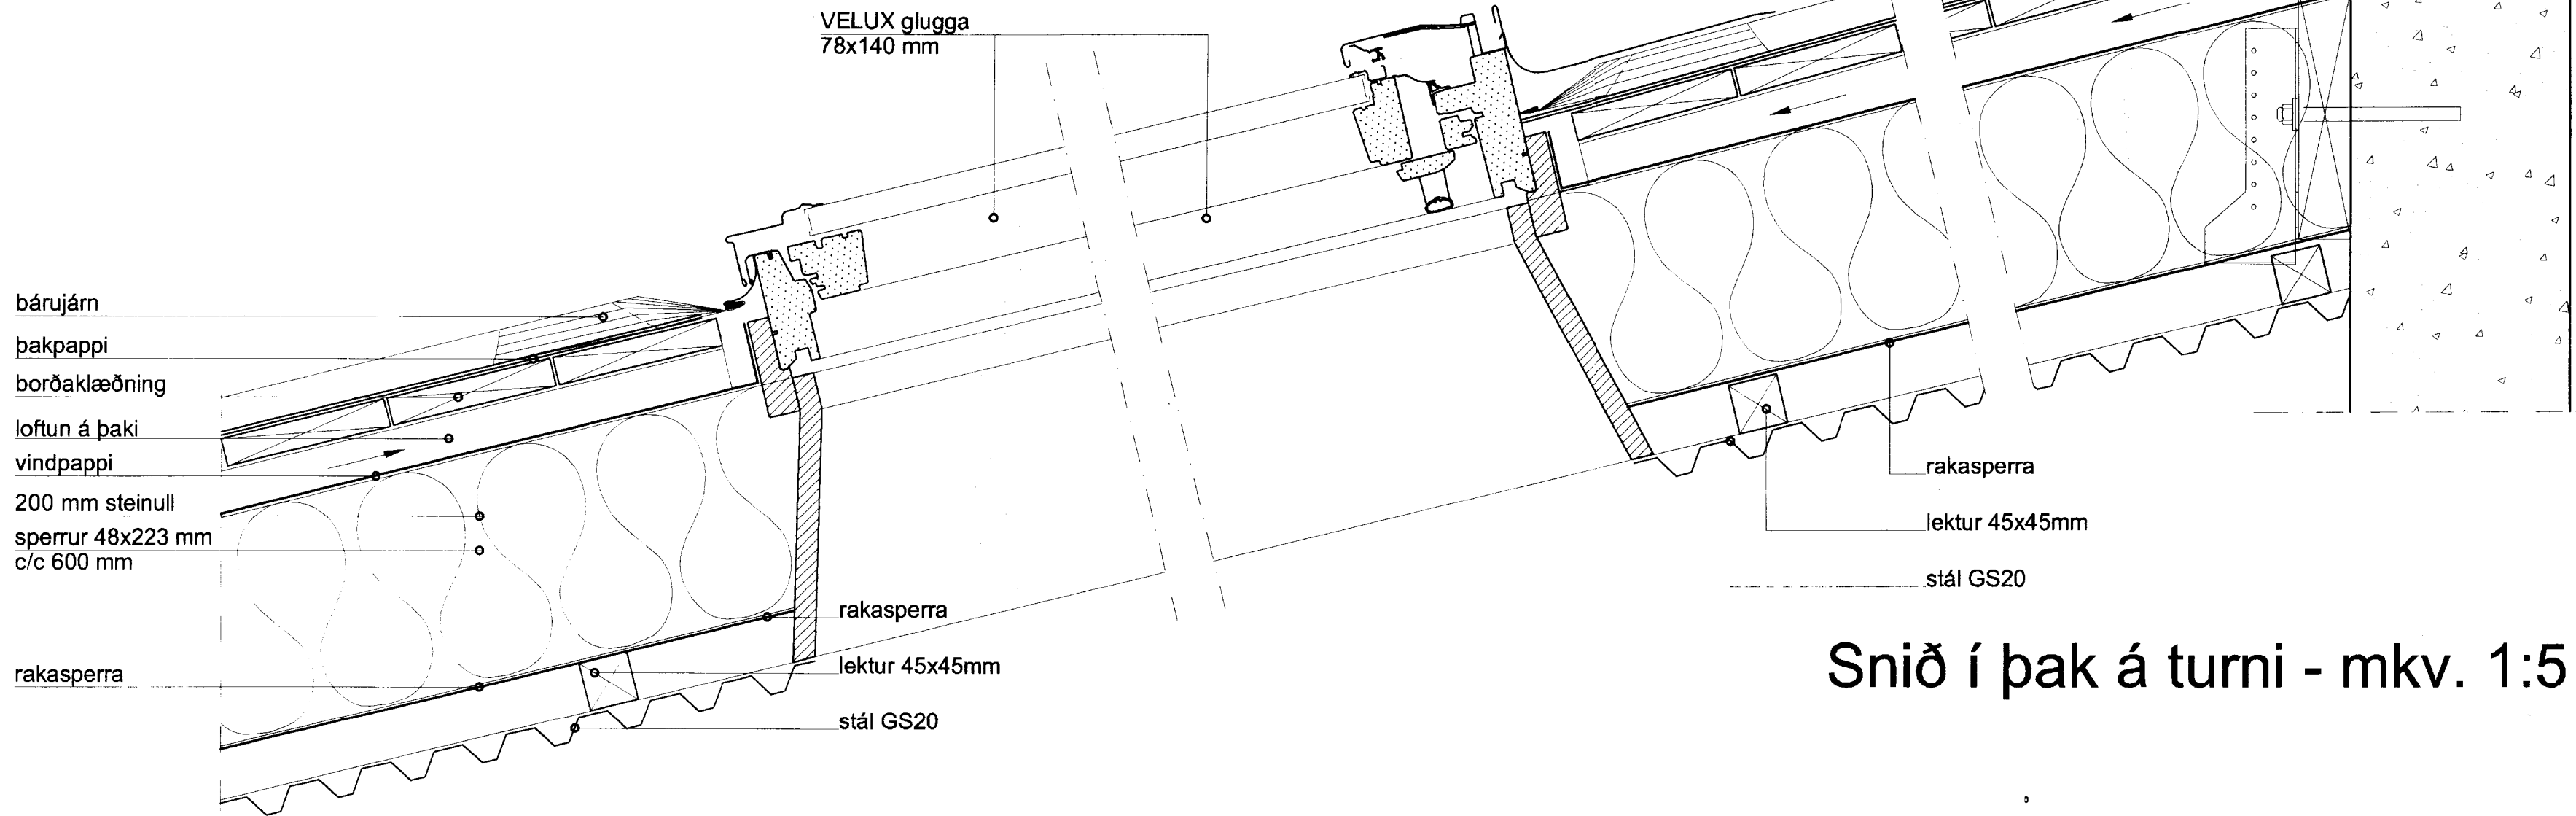

Snið í þakglugga - mkv. 1:5

MÓTTEKIÐ
03 APR 2010
[Signature]
Byggingafultrúi uppsv. Ámessyslu og Flóahf.

Snið í þak á turni - mkv. 1:5

Snið í mæni - mkv. 1:5

NR. DAGS.	BREYTING
Skólabraut 4	
Reykholit í Bláskógabyggð	
Snið Deili	luigi bartolozzi arkitekt kt. 130659-2099 túngötu 11 225 Alftanesi sími og fax 5552477 barluigi@simnet.is
Mkv. 1:5 Dags. 03.03.2010	Teikn. nr. 10
<i>[Signature]</i>	
reykholt03.dwg	