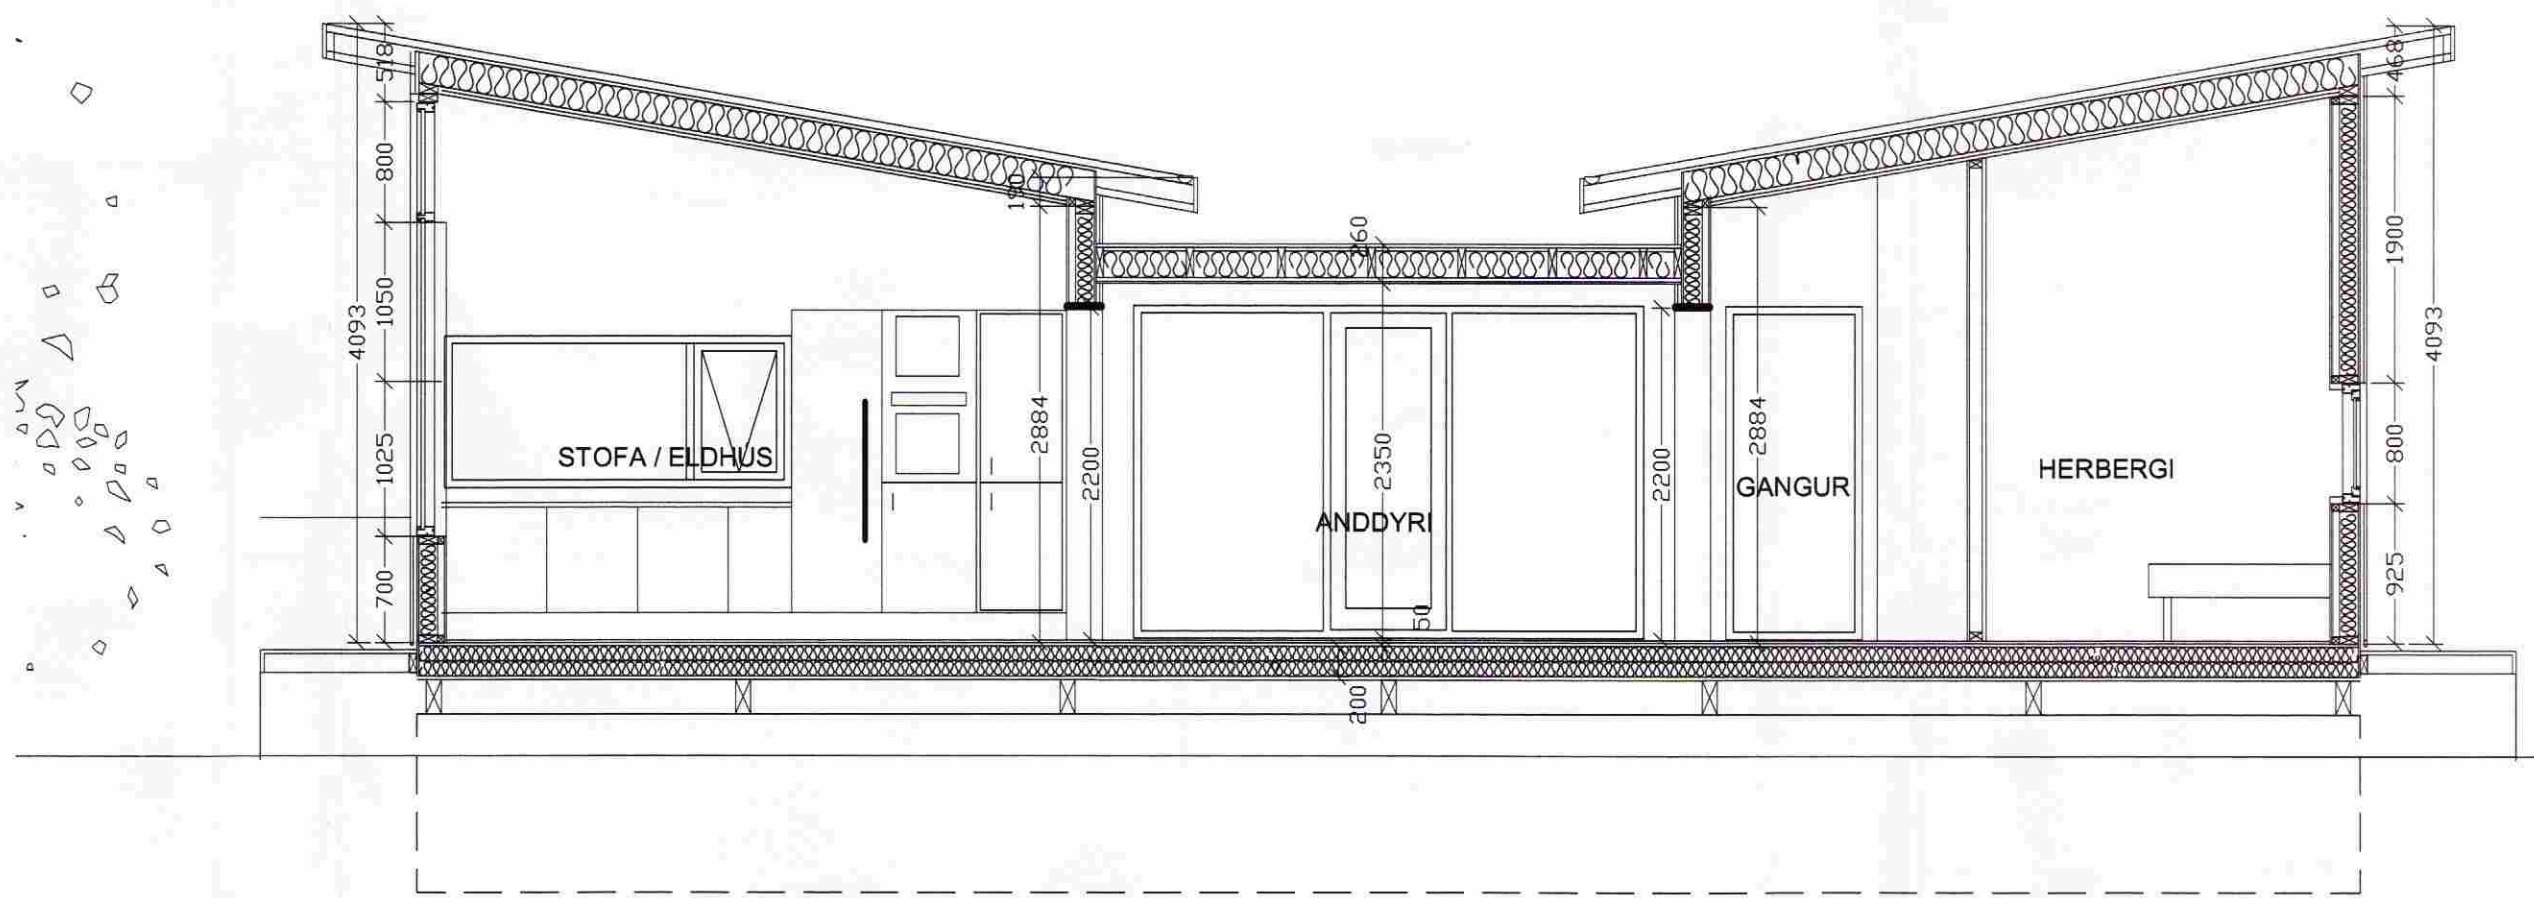

VESTUR MKV 1:100

NORÐUR MKV 1:100

AUSTUR MKV 1:100

SUÐUR MKV 1:100

SNEIÐING A-A MKV 1:50

GRUNNMYND 1.HÆÐ MKV 1:50

GLUGGAYFIRLIT MKV 1:50

ÖLL MÁ ERU SMÍÐAMÁL. GERT ER RÁÐ FYRIR 10 MM FÜGU KRINGUM GLUGGA. GLUGGASMÍÐI SKAL FYRST FARA AF STAÐ ÞEGAR HÆGT ER AD MÆLA GÖT Á STAÐNUM. GLUGGAR ERU ÚR FURU MED OPANLEGUM FÓGUM ÚR HARÐVIÐ. GLER SKAL VERA MED SOLSTOP. GLER SKAL ÞÓ VERA SEM GLÆRAST. U-GILDI 1.4 EDA MINNA. LAMIR, STORMJÄRN OG ANNAR OPUNARBÚNAÐUR SKAL VERA ÚR RYÐFRÍU STÁLI OG VIÐURKENNDUR AF ELDVARNAREFTIRLITI Á ÞJÖRGUNAROPUM OG ÞAR SEM VIÐ Á.

Verkhelti:	Skógarás 12 Fristundahús
Verkhlut:	vinnuteikning
Teiknúmer:	2
Mælikvarði:	1:50/100
Teiknað:	bb
Yfirfarað:	
Sambýkkt:	
Verknúmer:	09022
Útgáfudagur:	01.07.2009
Teiknisíð:	
Útrentlað:	