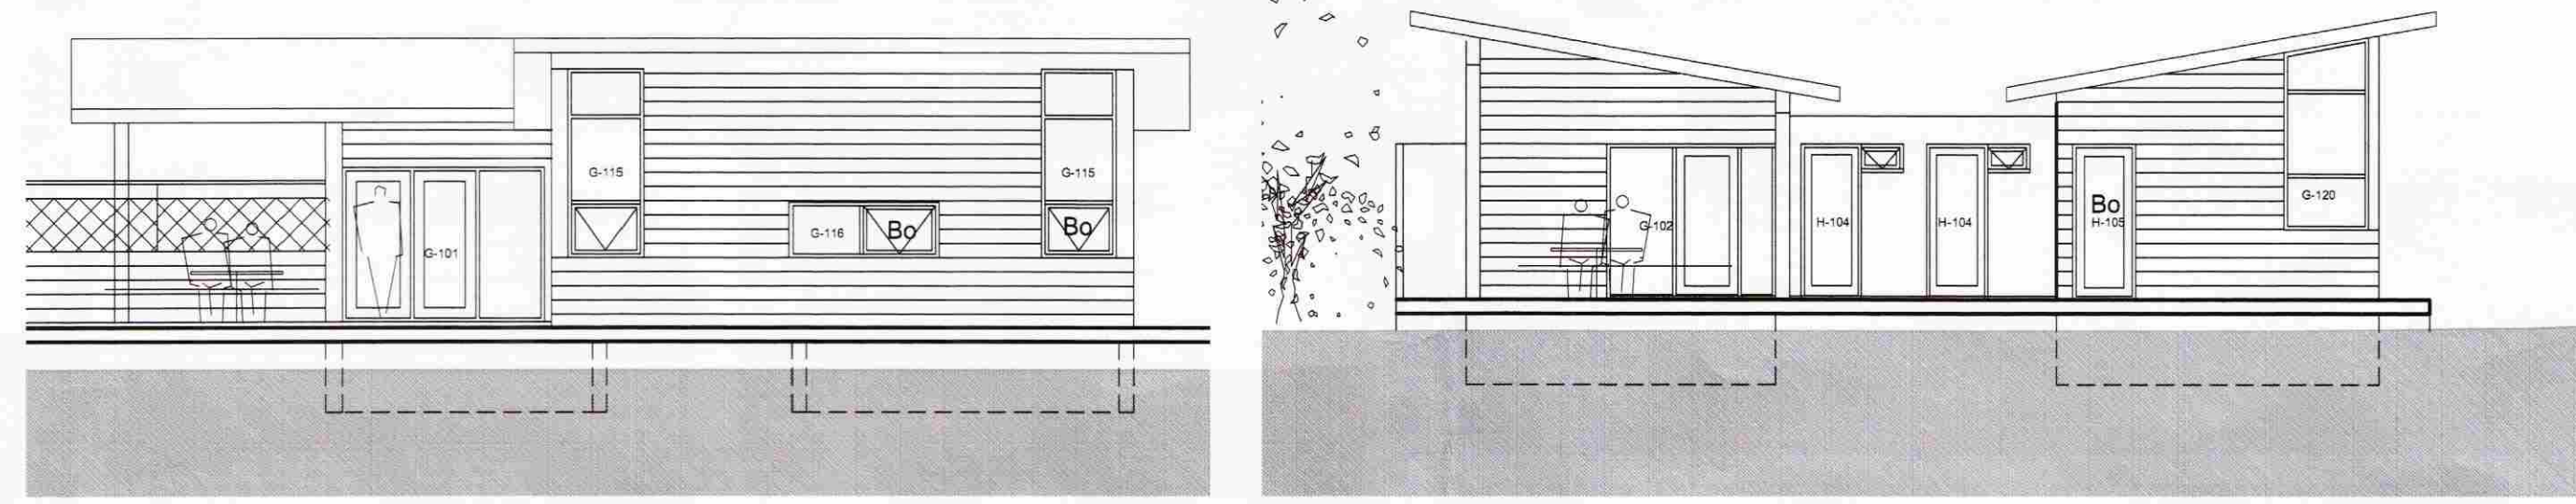

VESTUR MKV 1:100

NORÐUR MKV 1:100

AUSTUR MKV 1:100

SUÐUR MKV 1:100

SNEIÐING A-A MKV 1:50

GRUNNMYND 1.HÆÐ MKV 1:50

GLUGGAYFIRLIT MKV 1:50

ÖLL MÁ ERU SMÍÐAMÁL. GERT ER RÁÐ FYRIR 10 MM FÜGU KRINGUM GLUGGA. GLUGGASMÍÐI SKAL FYRST FARA AF STAÐ ÞEGAR HÆGT ER AD MÆLA GÖT Á STAÐNUM. GLUGGAR ERU ÚR FURU MED OPANLEGUM FÓGUM ÚR HARÐVIÐ. GLER SKAL VERA MED SOLSTOP. GLER SKAL ÞÓ VERA SEM GLÆRAST. U-GILDI 1.4 EDA MINNA. LAMIR, STORMJÄRN OG ANNAR OPUNARBÚNAÐUR SKAL VERA ÚR RYÐFRÍU STÁLI OG VIÐURKENNDUR AF ELDVARNAREFTIRLITI Á ÞJÖRGUNAROPUM OG ÞAR SEM VIÐ Á.

Verkhelti:	Skógarás 12 Fristundahús
Verkhlut:	vinnuteikning
Teiknúmer:	2
Mælikvarði:	1:50/100
Teiknað:	bb
Yfirfarað:	
Sambýkkt:	
Verknúmer:	09022
Útgáfudagur:	01.07.2009
Teiknisíð:	
Útrentlað:	