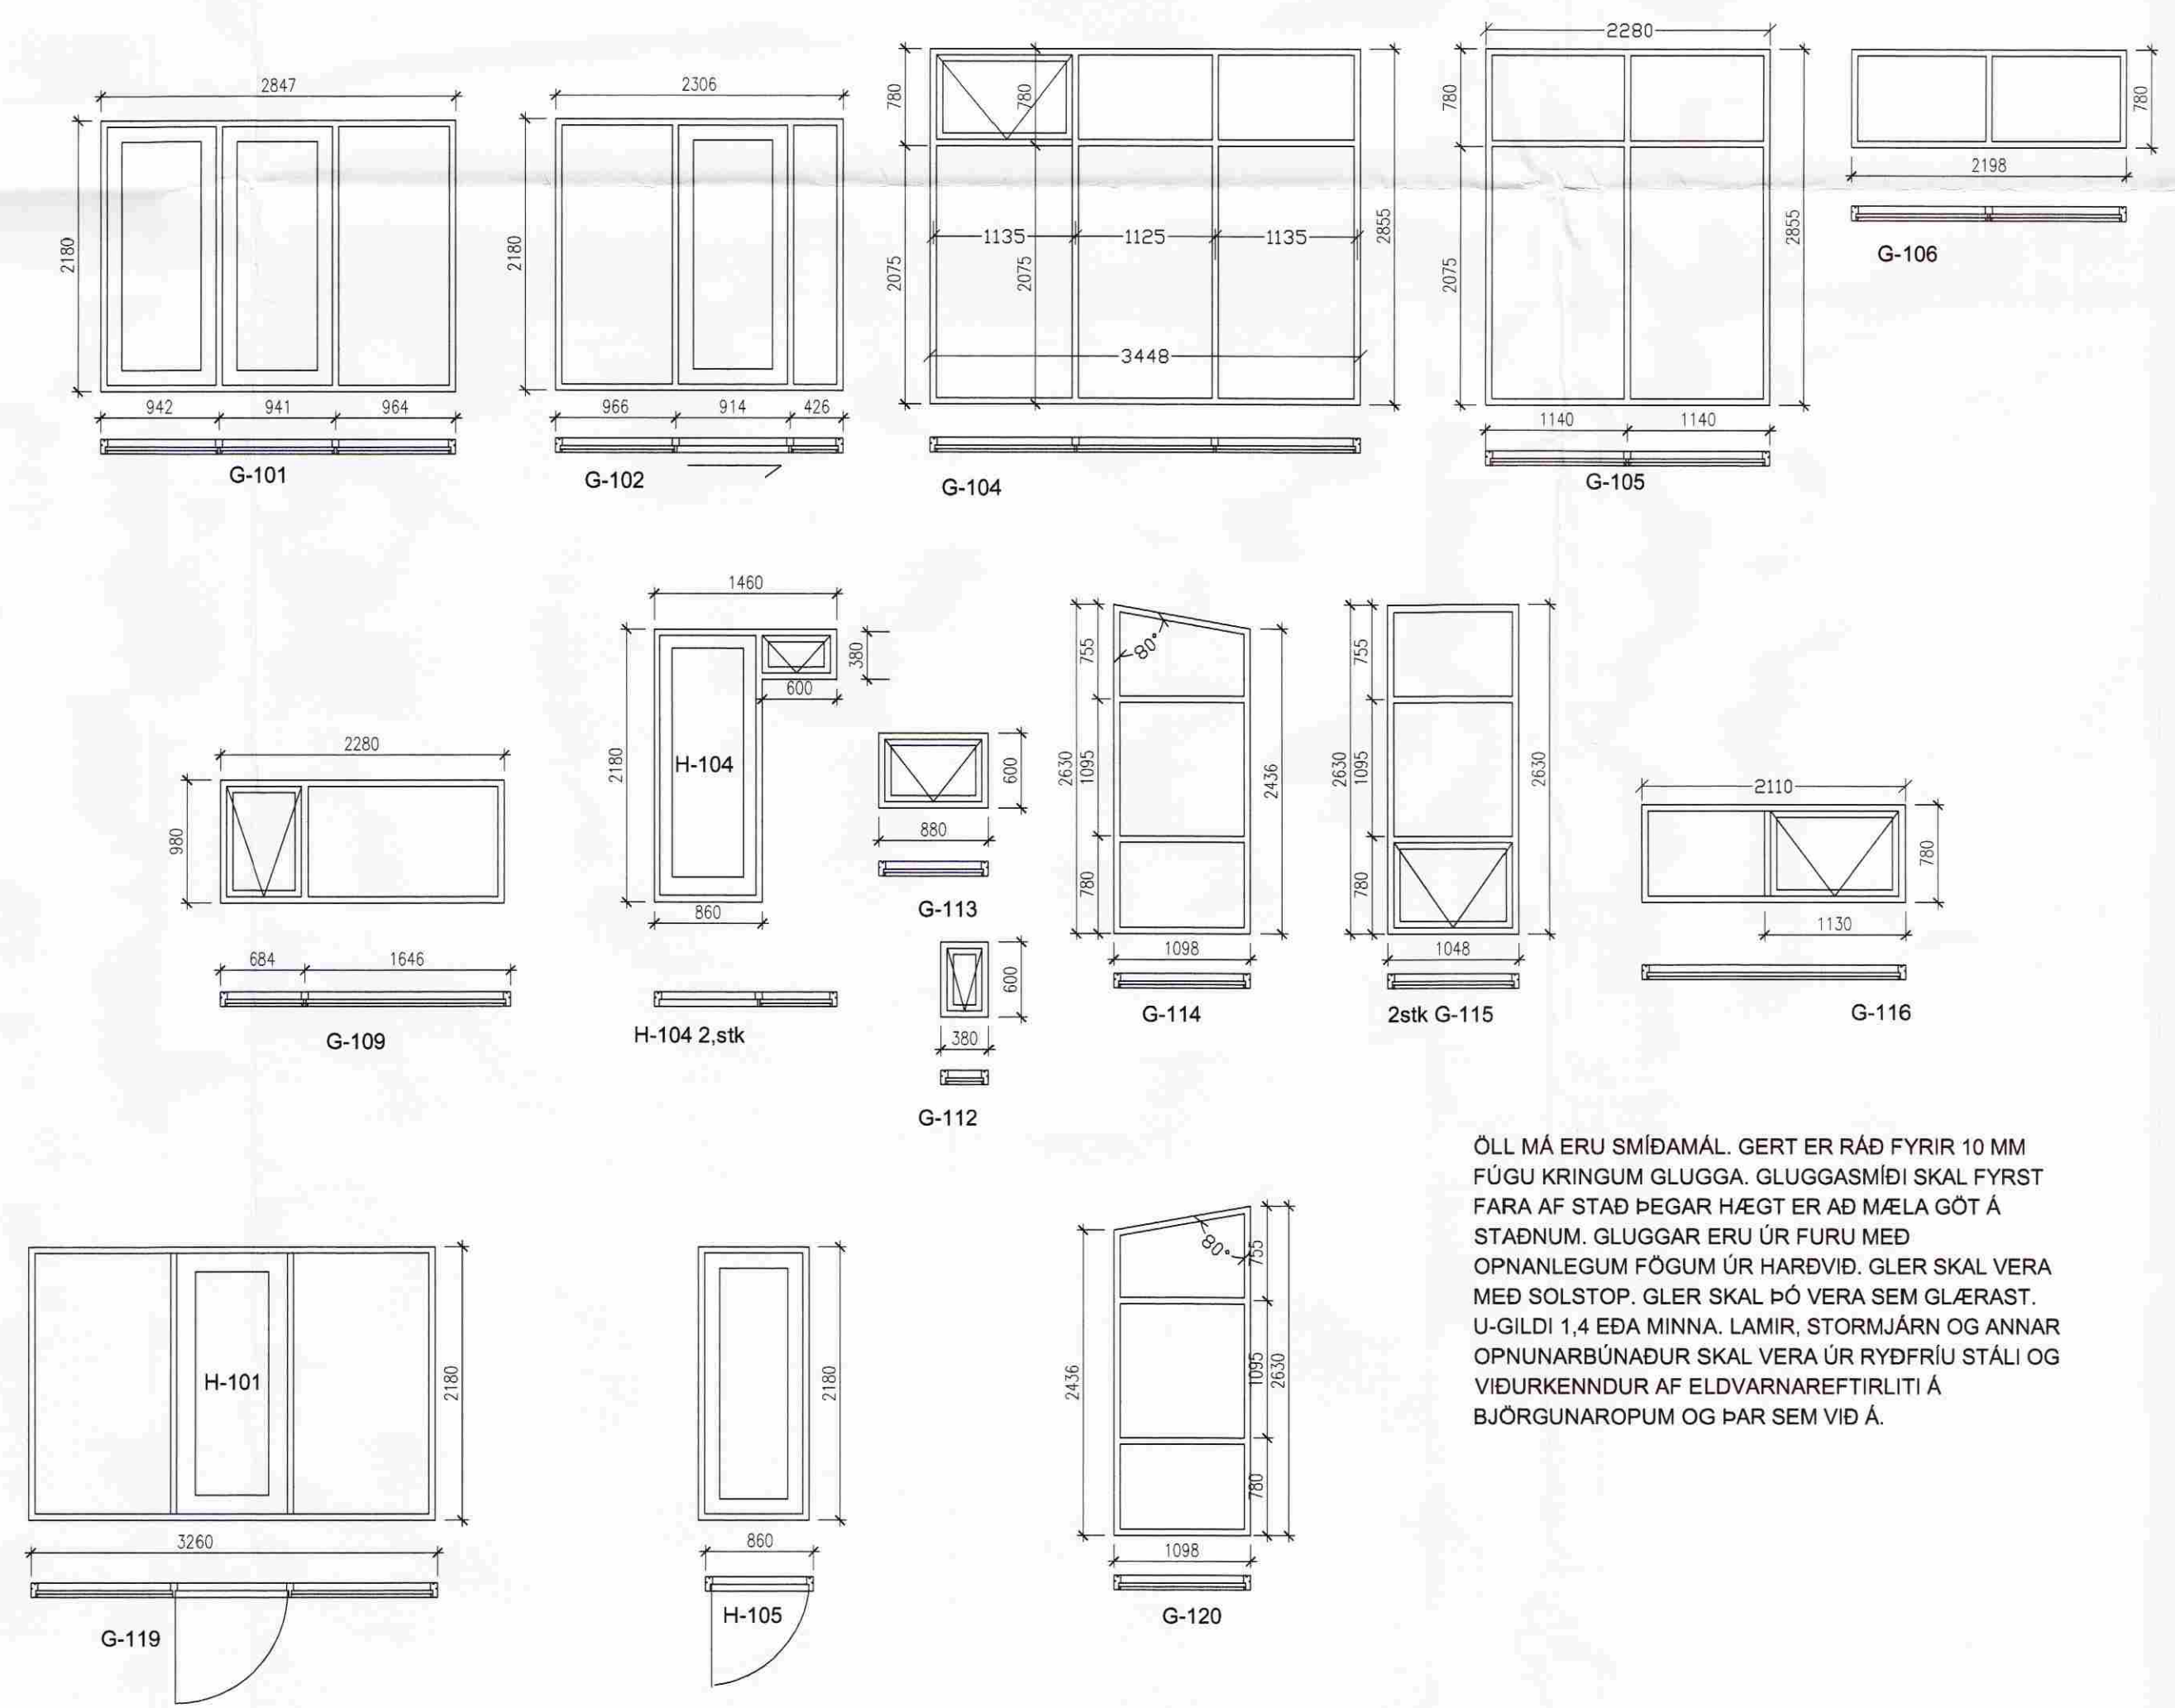

VESTUR MKV 1:100

NORÐUR MKV 1:100

AUSTUR MKV 1:100

SUÐUR MKV 1:100

SNEIÐING A-A MKV 1:50

GRUNNMYND 1.HÆÐ MKV 1:50

GLUGGAYFIRLIT MKV 1:50

ÖLL MÁ ERU SMÍÐAMÁL. GERT ER RÁÐ FYRIR 10 MM FÜGU KRINGUM GLUGGA. GLUGGASMÍÐI SKAL FYRST FARA AF STAÐ ÞEGAR HÆGT ER AD MÆLA GÖT Á STAÐNUM. GLUGGAR ERU ÚR FURU MED OPANLEGUM FÓGUM ÚR HARÐVIÐ. GLER SKAL VERA MED SOLSTOP. GLER SKAL ÞÓ VERA SEM GLÆRAST. U-GILDI 1.4 EDA MINNA. LAMIR, STORMJÄRN OG ANNAR OPUNARBÚNAÐUR SKAL VERA ÚR RYÐFRÍU STÁLI OG VIÐURKENNDUR AF ELDVARNAREFTIRLITI Á ÞJÖRGUNAROPUM OG ÞAR SEM VIÐ Á.

Verkhelti:	Skógarás 12 Fristundahús
Verkhlut:	vinnuteikning
Teiknúmer:	2
Mælikvarði:	1:50/100
Teiknað:	bb
Yfirfarað:	
Sambýkkt:	
Verknúmer:	09022
Útgáfudagur:	01.07.2009
Teiknisíð:	
Útrentlað:	