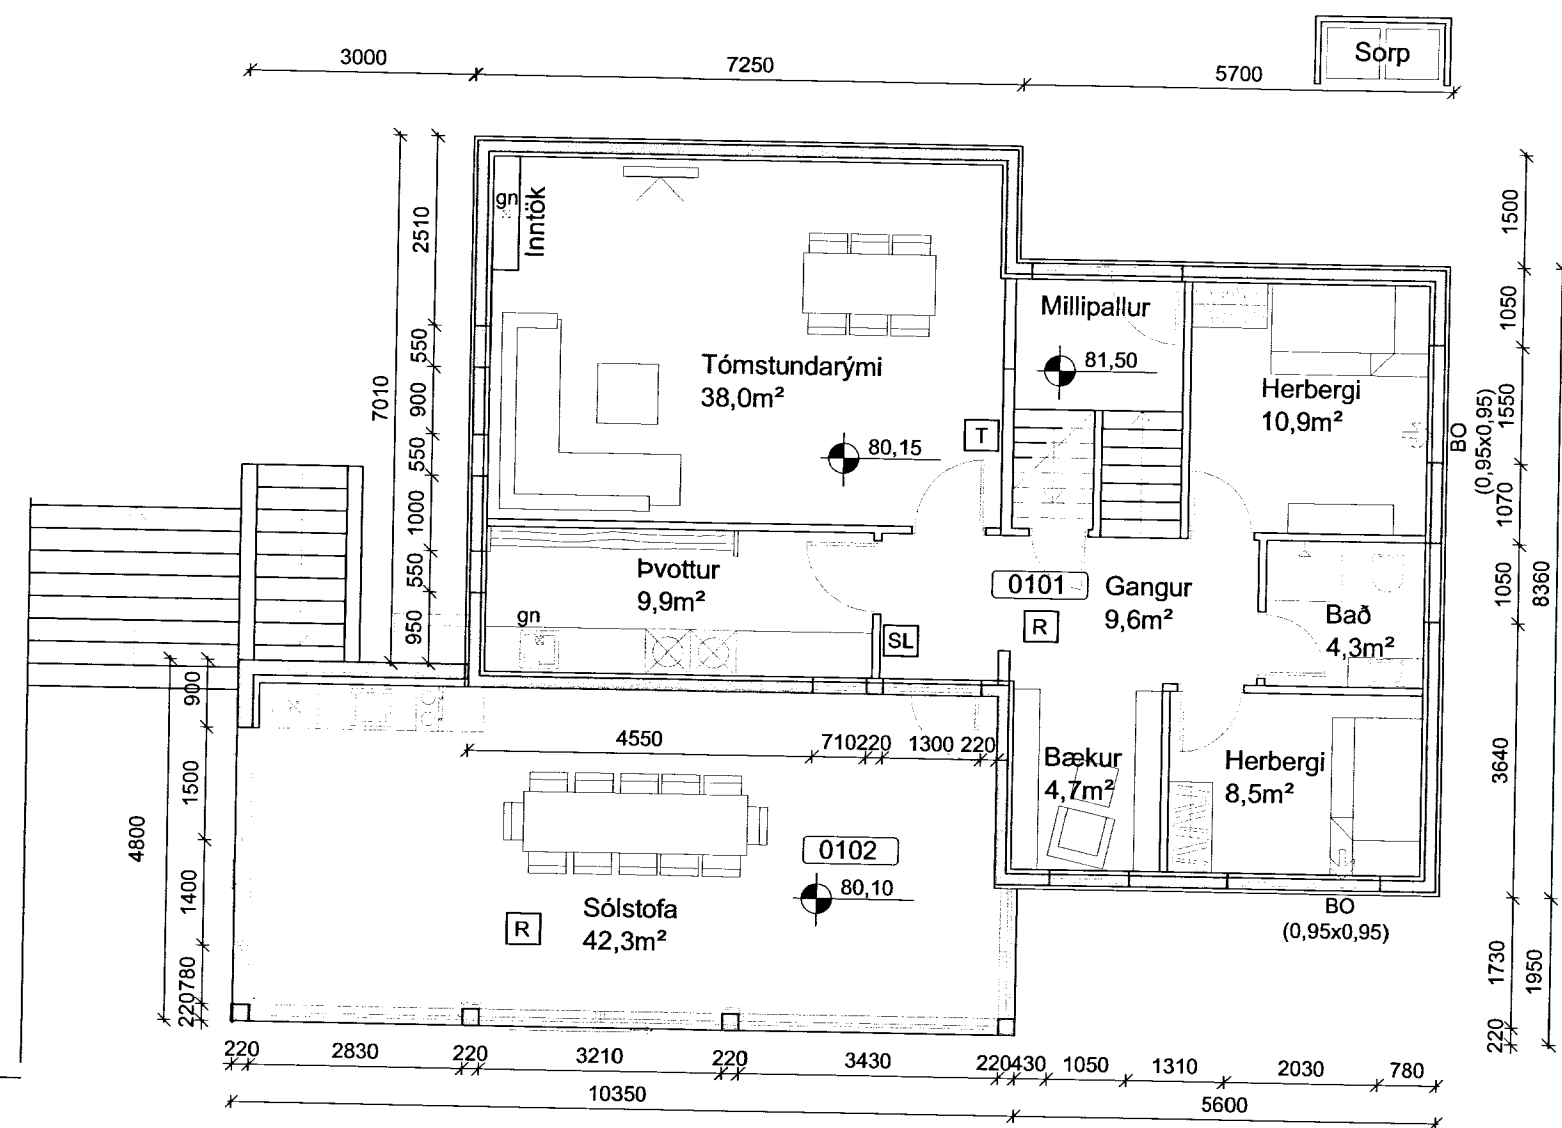

Efri hæð eftir breytingu

M 1:100

Neðri hæð eftir breytingu

M 1:100

SAMBÝKKT
13.09.2013
Ólafur Guðmundsson
Sambýkktur, Húsnáðs-, Aðaluppdráttur og Fláttur.

ÚTG. DAGS.	ÚTGÁFUFRILL	HANNAÐ TEIKN. YFIRF.
B1	22.10.13 Minniháttar breyting á sólstofu v. buv	GH SST GH

TEIKNINÚMÉR	BLAÐSTÆRD	HANNAÐ:
12114	A2	TEIKNAD: SST
01001-03		YFIRFARID: GH

DAGS.	MÆLIKVARÐI	ÚTGÁFA
Sept. 2013	1:100	B1

SAMBÝKKT: *Ólafur Guðmundsson*
Guðmundur Hjaltason kt. 070966-5579

K:\2012\12114-Sólvangur Bláskógarb\ggh\Teikningar\teiknings\svell\12114-001-hus.dwg