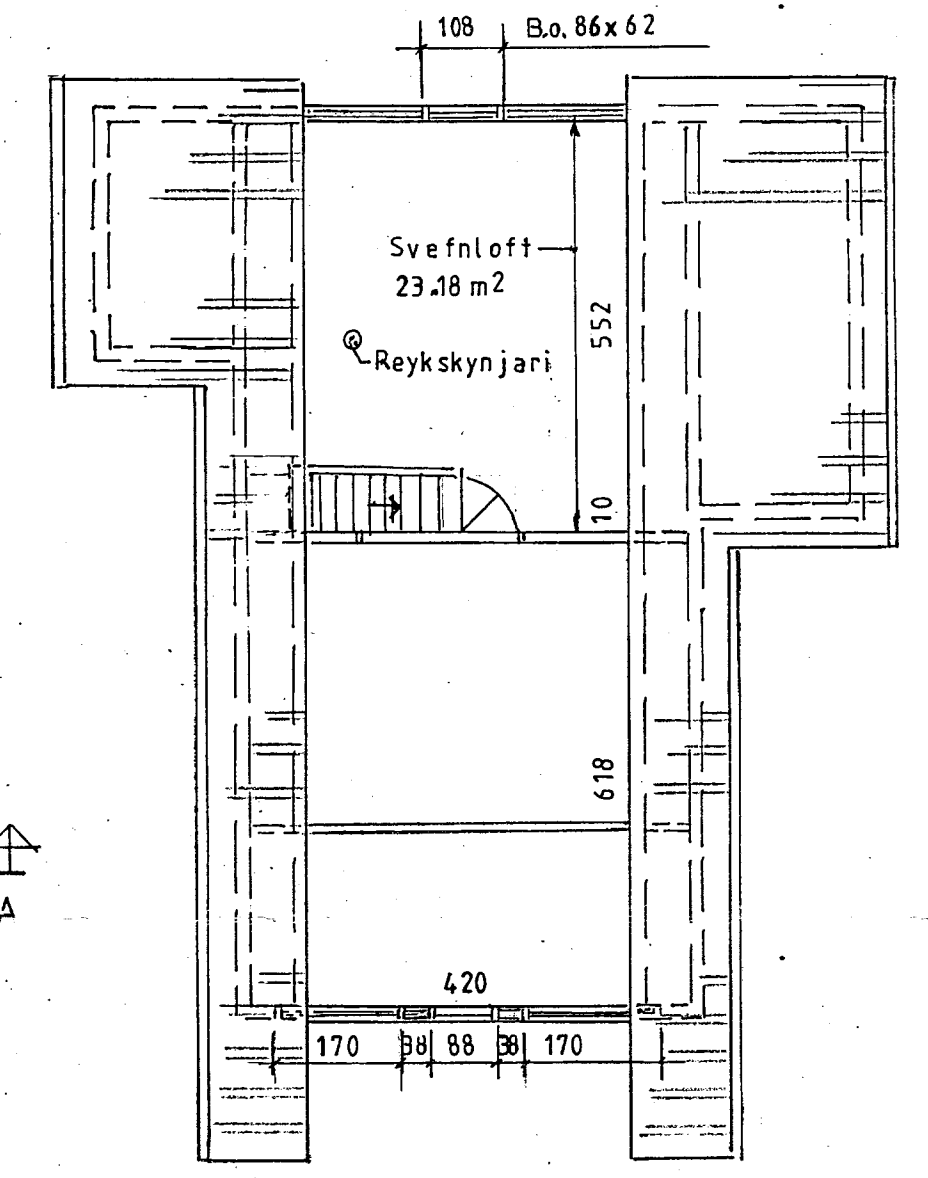

SAMÞYKKT
12 JUN 2013
Þorgerður Þorvaldsdóttir
Byggingafræðingur, úppsýr, Árnassýslu og Flóahtr.

Grunnmynd
1:50

Rishæð
1:100

Ath.: Breyting: Endurteikning á húsi nr. 24-4 stækkun um 29,40 m² = alls 91,29 m² stækkun á palli um 64,39 m² = alls 119,68 m²

Mkv.: 1:50, 1:100
Dags. okt.'11
Nr. 290-03

Sumarhús í landi Úteyjar I Bláskógarbyggð 'Arness.
Lód nr. 58 stærð 0,5 ha
Eigendur: Þórir Njálsson kt.160153-5719 og Aðalbjörg Gunnarsdóttir kt.210455-5079
Grunnmynd. Flm. húss 91,29 m² pallur 119,68 m²