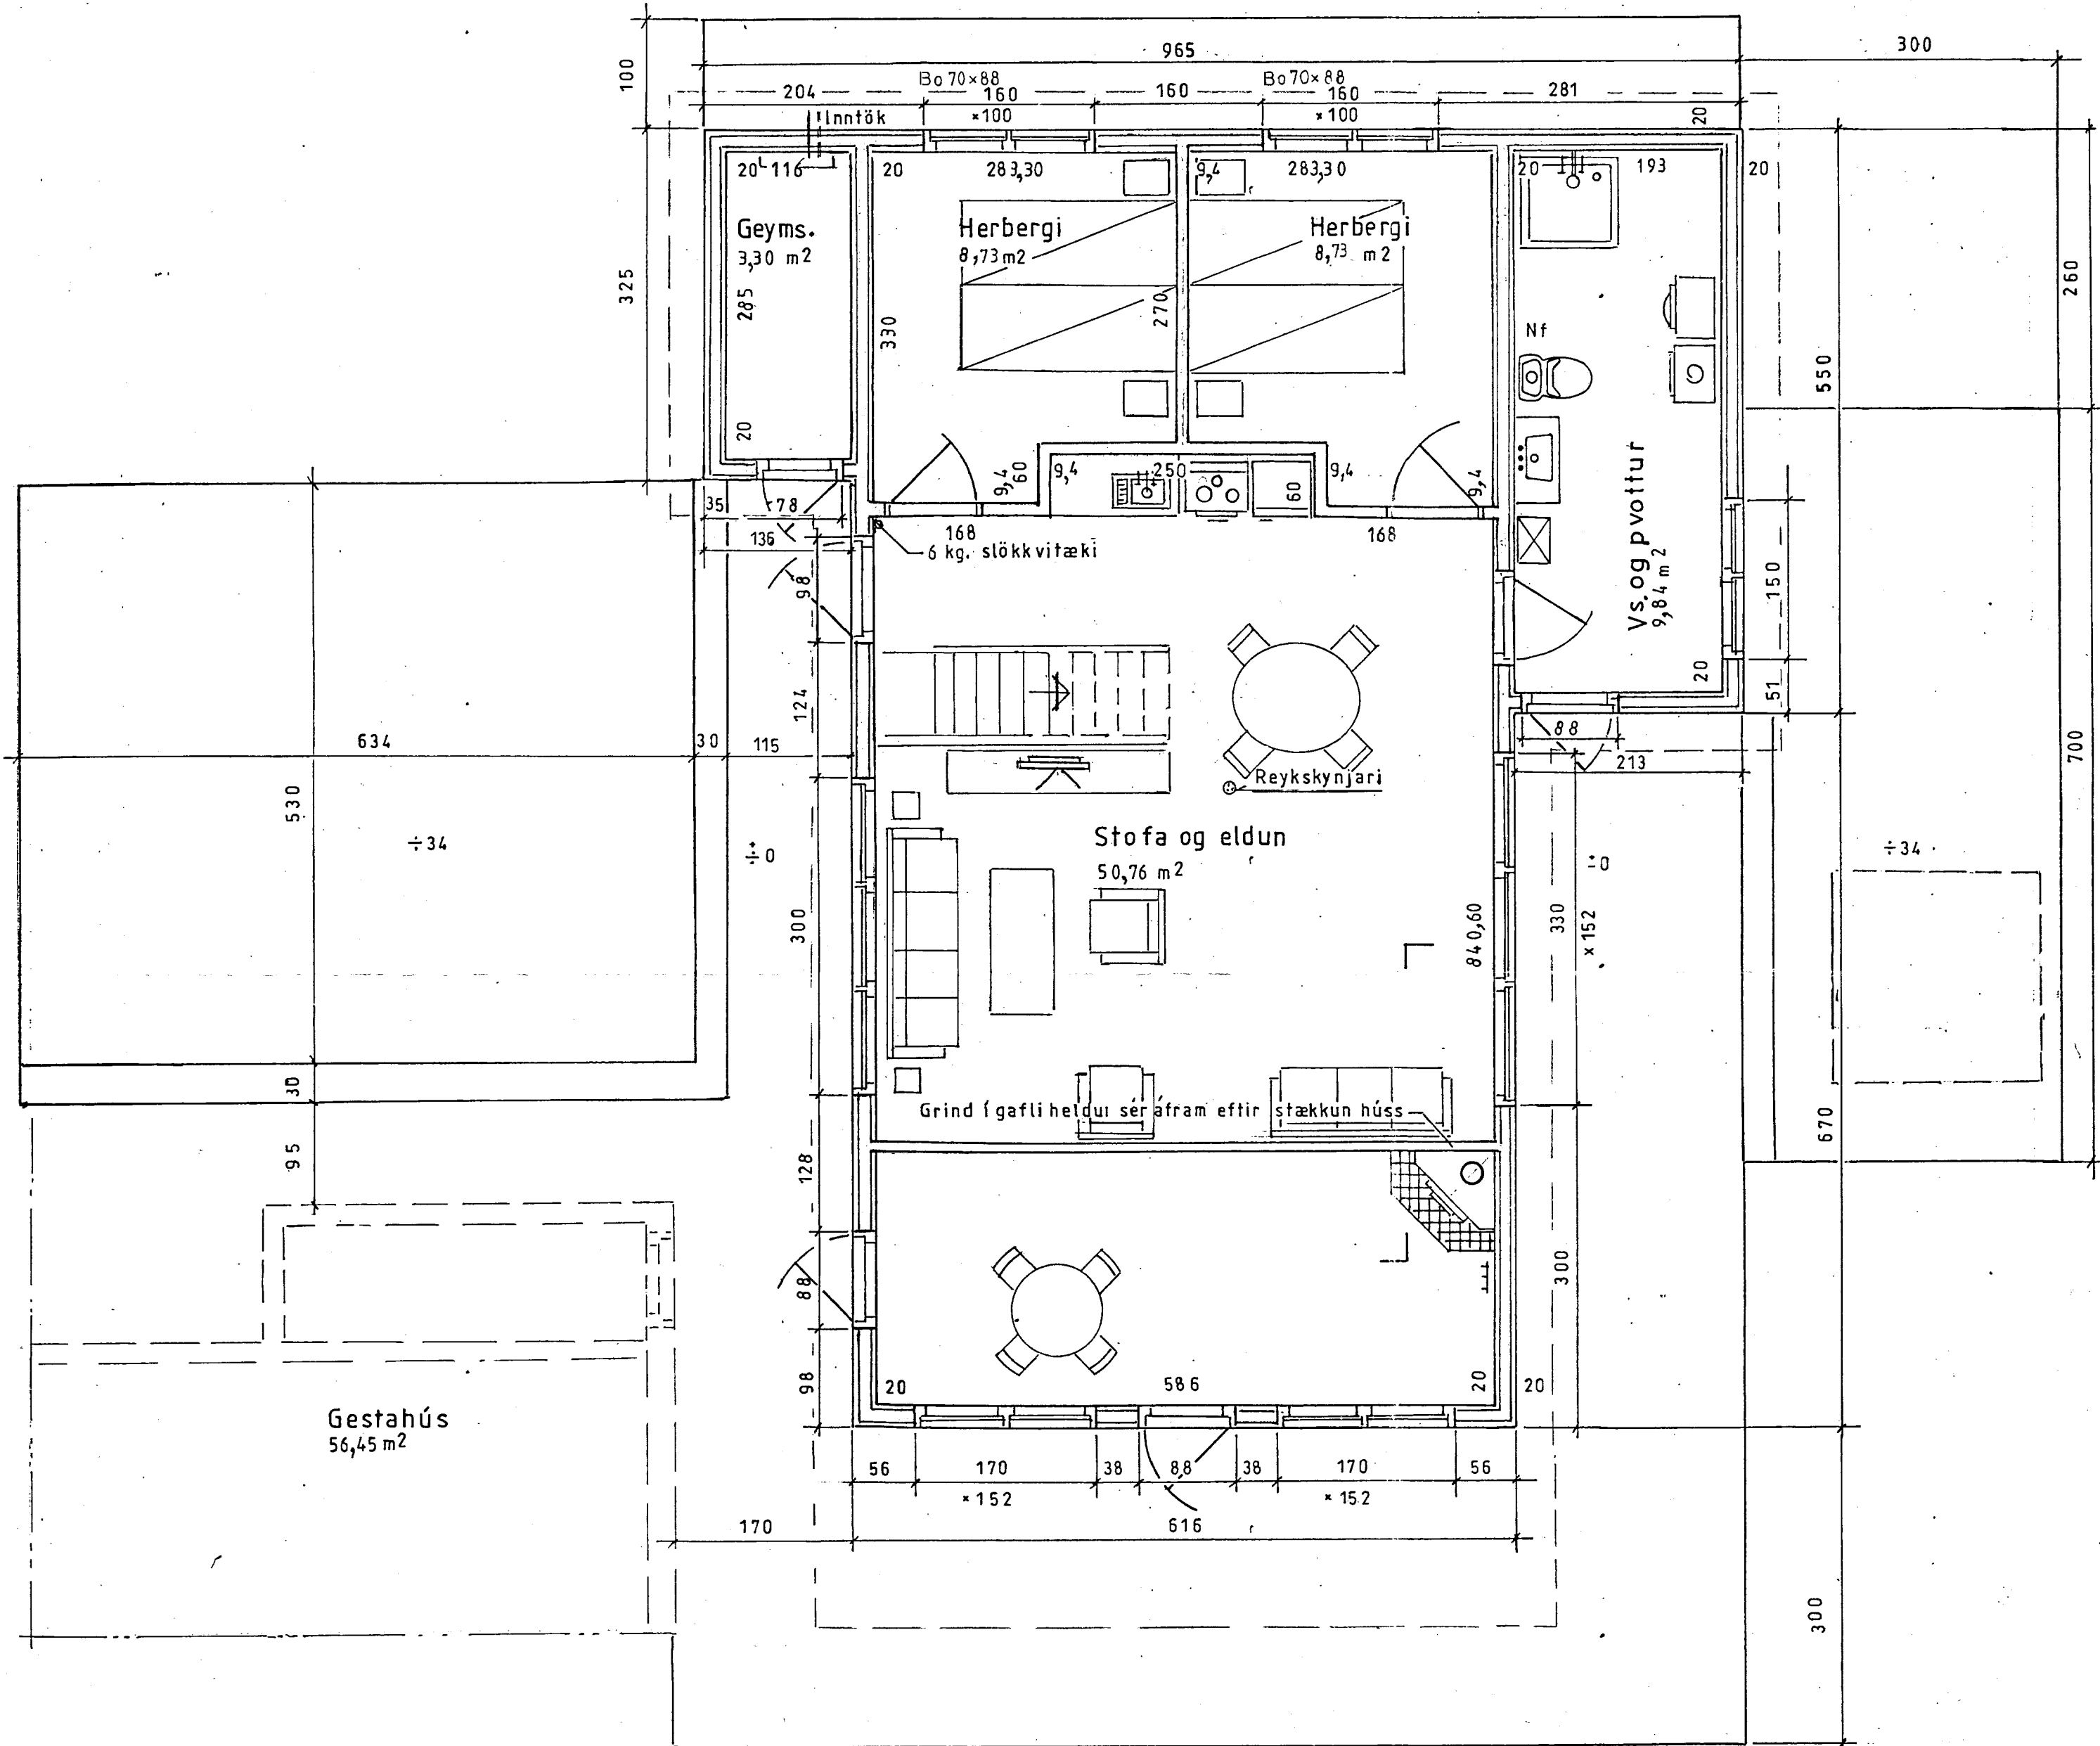

SAMÞYKKT
12 JUN 2013
Þorgerður Þorvaldsdóttir
Byggingafræðingur, úppsýr, Árnassýslu og Flóahtr.

Grunnmynd
1:50

Rishæð
1:100

Ath.: Breyting: Endurteikning á húsi nr. 24-4 stækkun um 29,40 m² = alls 91,29 m² stækkun á palli um 64,39 m² = alls 119,68 m²

Mkv.: 1:50, 1:100
Dags. okt.'11
Nr. 290-03

Sumarhús í landi Úteyjar I Bláskógarbyggð 'Arness.
Lód nr. 58 stærð 0,5 ha
Eigendur: Þórir Njálsson kt.160153-5719 og Aðalbjörg Gunnarsdóttir kt.210455-5079
Grunnmynd. Flm. húss 91,29 m² pallur 119,68 m²