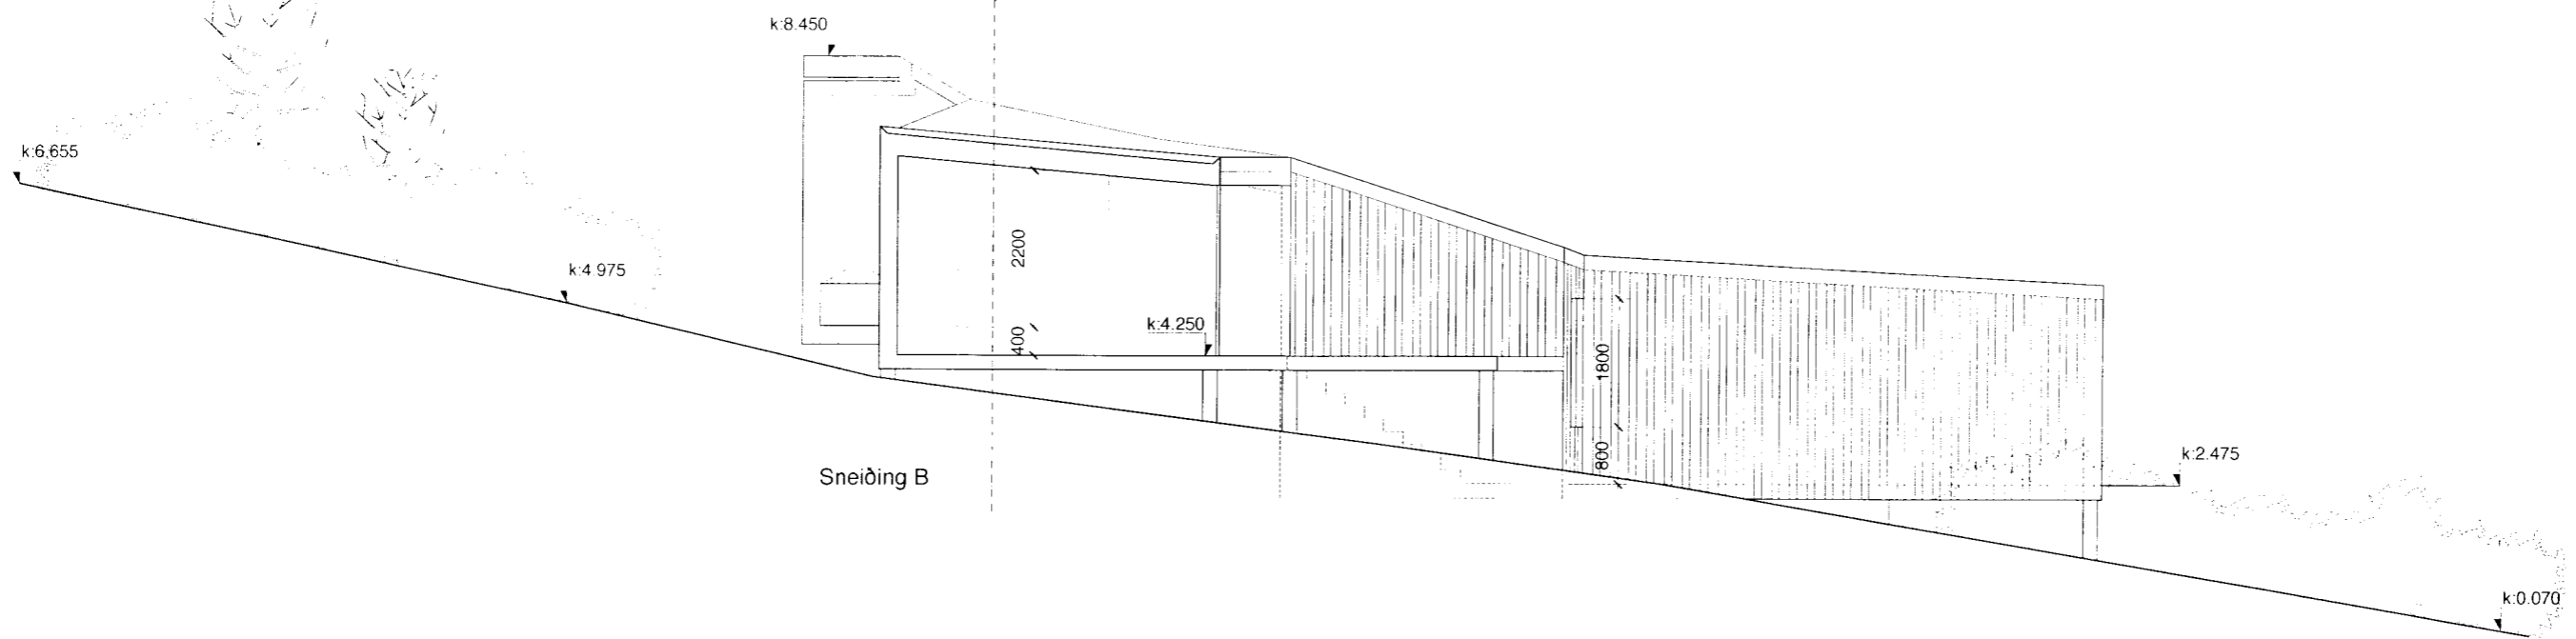

Sneiðing A

Sneiðing B

breyt dags. teiknað lýsing

verk **Sumarhús Valhallarstíg**  
**Syðri nr. 2**  
eigendur Kjarfan Gunnarsson  
Sigríður Snævarr  
teikning Sneiðingar  
m.k.v. 1:100  
dags. jan. 2001  
teiknað Sijja Traustadóttir  
270274-3239