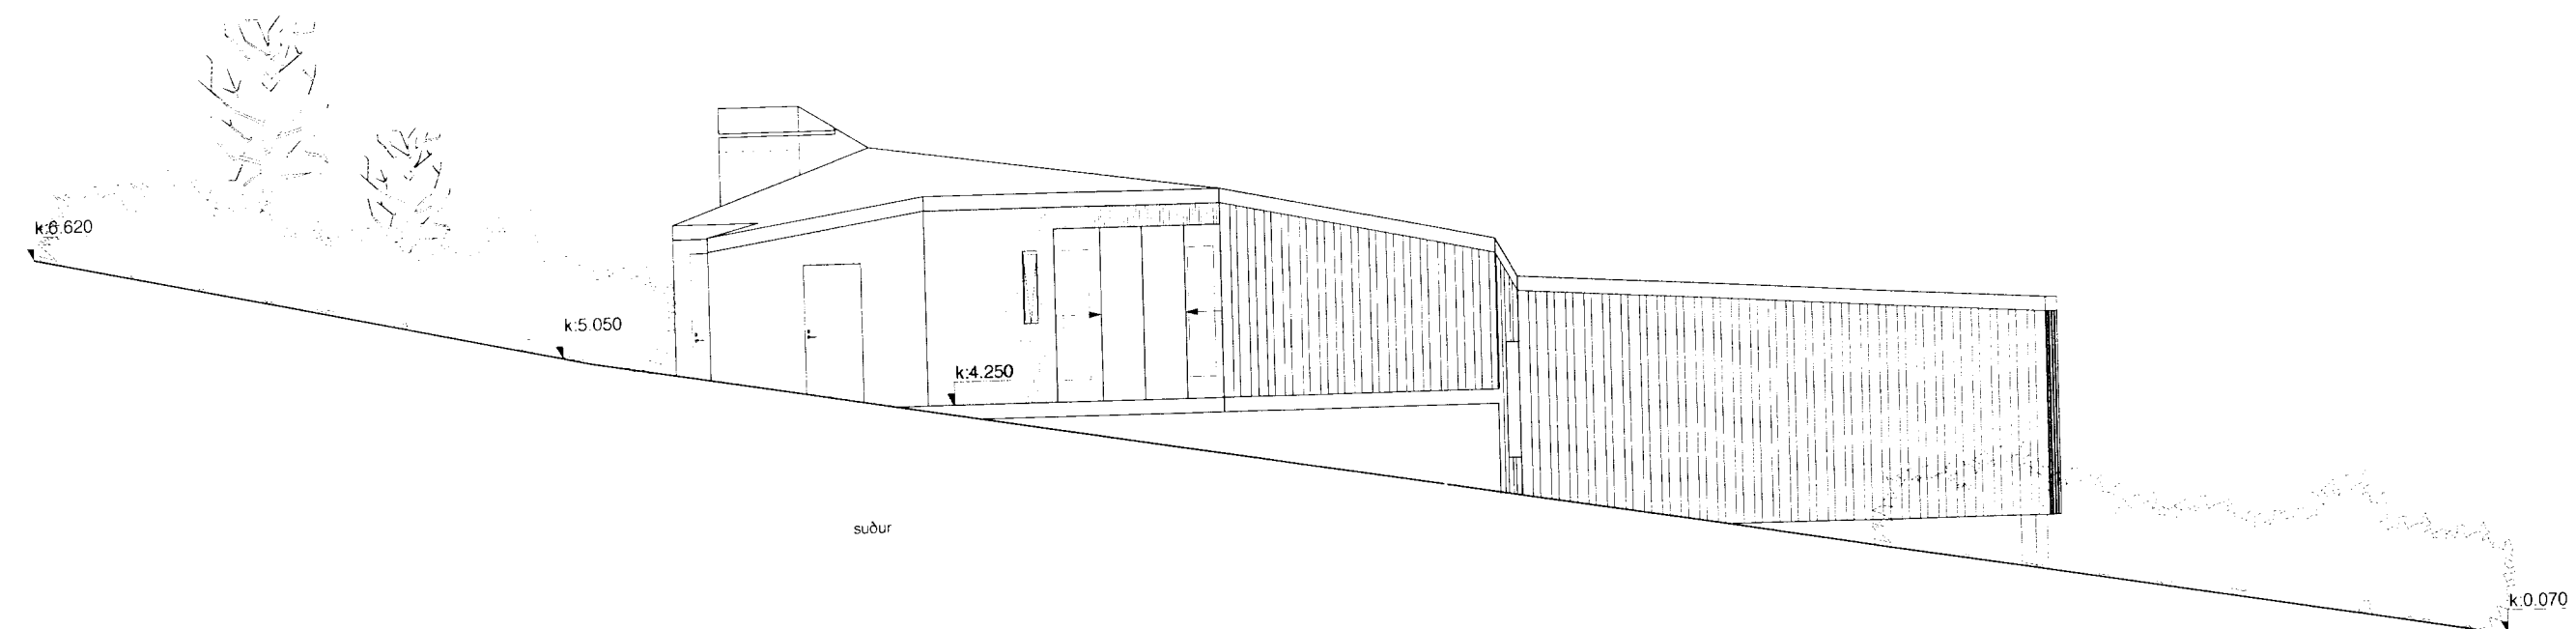

breyt dags teiknað lýsing

verk **RAUBUKUSUNES**  
 verkkaup Kjartan Gunnarsson  
 Sigríður Snævarr  
 teikning Útlit vestur og suður  
 m.k.v. 1:100  
 dags. jan. 2001  
 teiknað MH/ST

Margrét Harðardóttir arkitekt RIBA FAI  
 14 05 59 - 2459  
  
 Steve Christer arkitekt RIBA FAI  
 08 03 60 - 3639