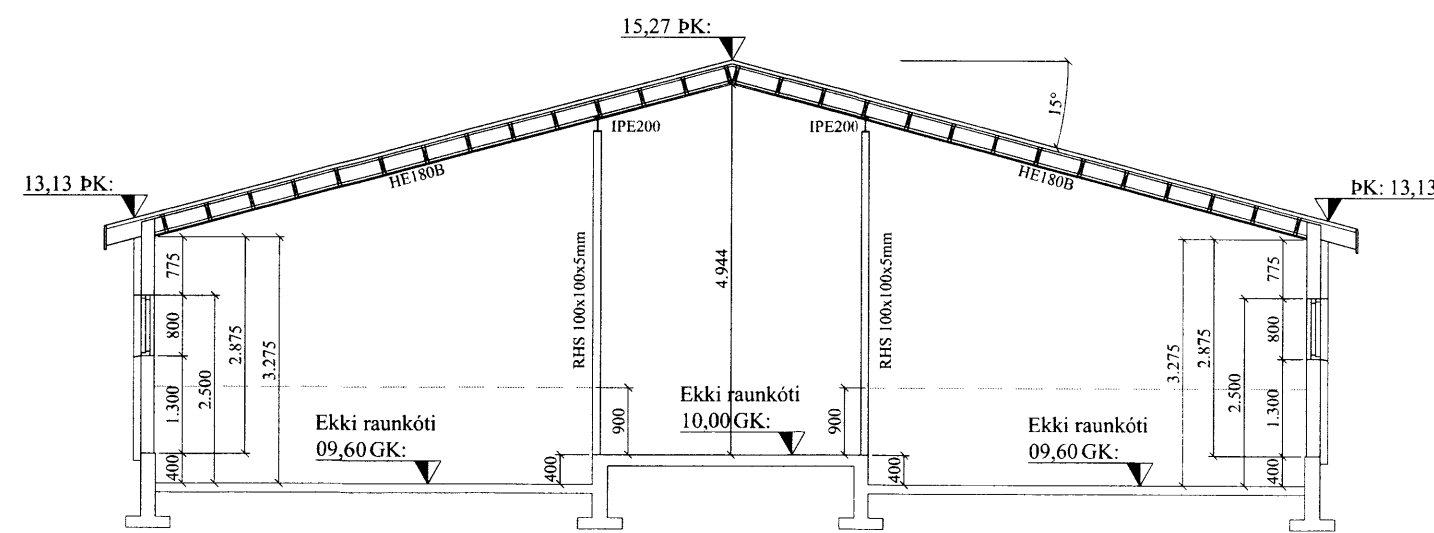

AUSTUR

NORÐUR

SUDUR

VESTUR

SNID A-A

SNID B-B

Öll mál eru í millimetrum, nema annað sétekið fram.

Hannað í samræmi við byggingarreglugerð nr. 441/1998

VERK:	Vatnsleysa - Fjánhús 801 Bláskógabyggð	TEIKN NR:	100
HLUTI:	Áðalteikningar Útlit og snið	KVARDI:	E.100
DAGS:	15.05.12	TEIKN:	BL
SAMR:	Bent Larsen Fróðason 040546-2099	NR:	01 121
Bent Larsen Fróðason Fellskotli 2 801 Bláskógabyggð Símar: 844-7699 - 486-8855 E-mail: bentlarsen77@hotmail.com			