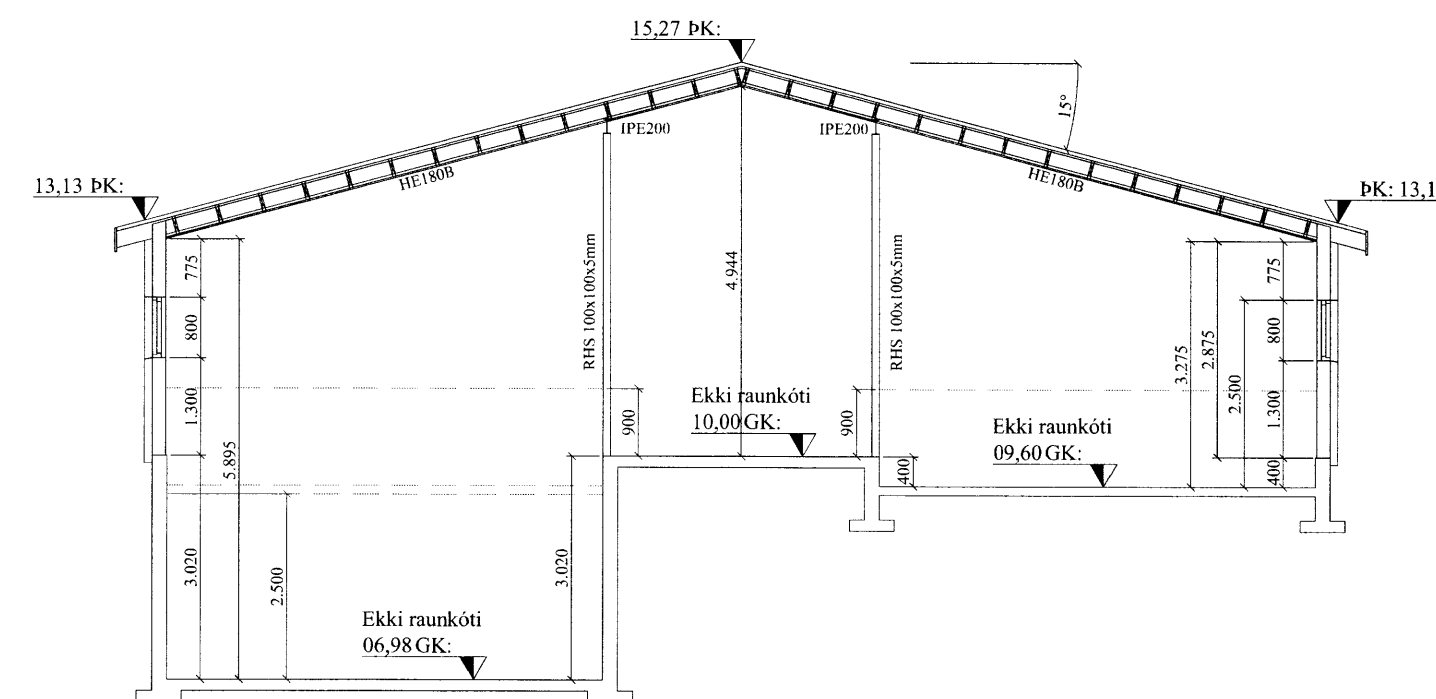

AUSTUR

NORÐUR

SUDUR

VESTUR

SNID A-A

SNID B-B

Öll mál eru í millimetrum, nema annað sétekið fram.

Hannað í samræmi við byggingarreglugerð nr. 441/1998

VERK:	Vatnsleysa - Fjánhús 801 Bláskógabyggð	TEIKN NR:	100
HLUTI:	Áðalteikningar Útlit og snið	KVARDI:	E.100
DAGS:	15.05.12	TEIKN:	BL
SAMR:	Bent Larsen Fróðason 040546-2099	NR:	01 121
Bent Larsen Fróðason Fellskotli 2 801 Bláskógabyggð Símar: 844-7699 - 486-8855 E-mail: bentlarsen77@hotmail.com			