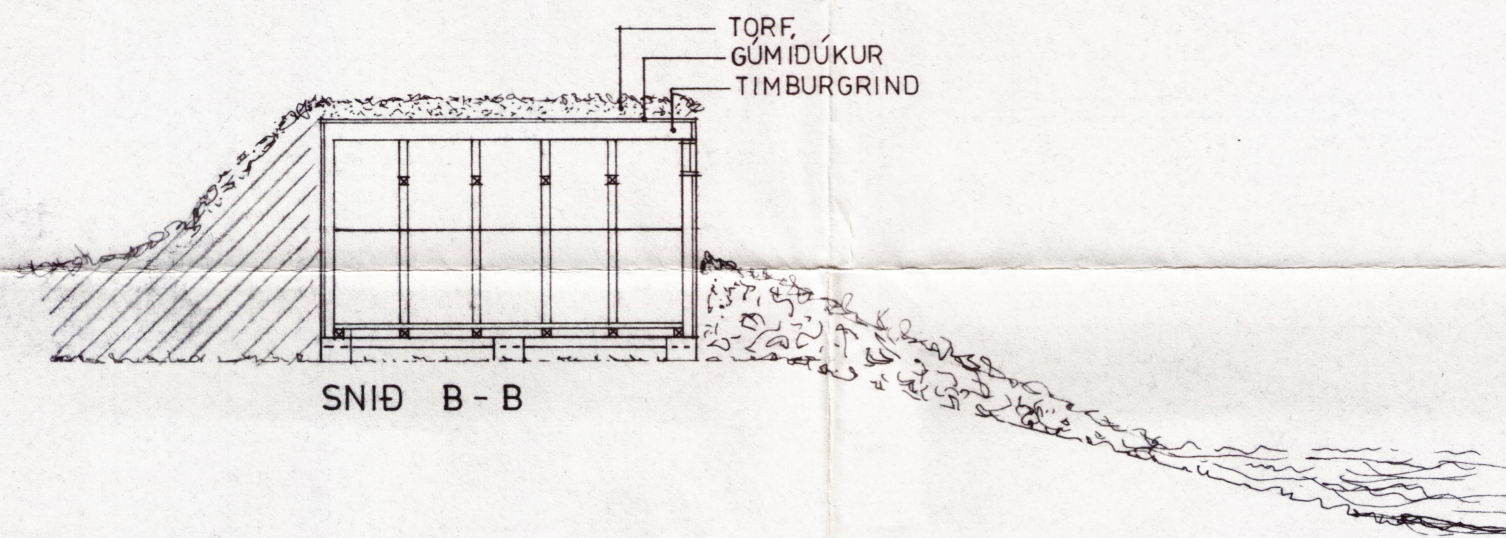

SNIÐ B-B

ARKITEKTASTOFAN VIÐ AUSTURVÖLL

BJARNI MARTEINSSON ARKITEKT FAÍ
JÓN BJÖRNSSON ARKITEKT FAÍ
KJARTAN JÓNSSON INNAH. ARK. FHI
PÓSTHÚSSTRÆTI 17, 101 REYKJAVÍK
SÍMAR 22565 - 14140

VERKEFNI
**BÁTASKÝLI RAUÐUKUSUNESI
YÐINGVALLAVATN**

VERK
GRUNNMYND, ÚTLIT, SNEIÐINGAR
OG AFSTÖÐUMYND

TEIKN. NR.

A-2

SAMP.	DAGS.	KVARÐI	TEIKN	VERK NR.
	30. 7. 84	1:100	DDI	
BR.				

Alma Ólafsson

Bjarni Marteinsson