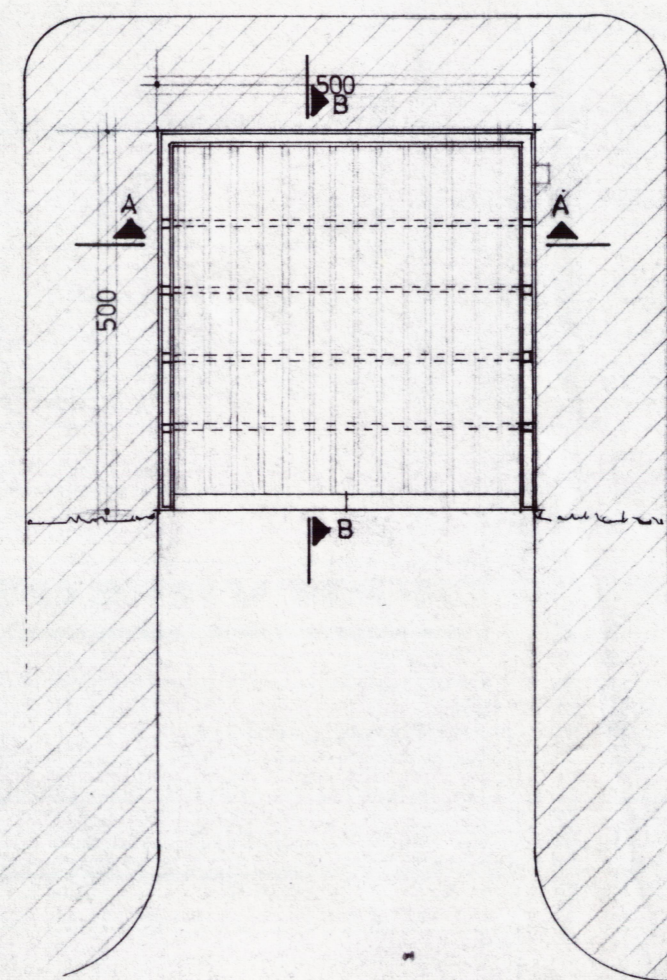

SUÐUR

NORÐUR

SNIÐ A-A

SNIÐ B-B

**ARKITEKTASTOFAN VIÐ AUSTURVÖLL**

BJARNI MARTEINSSON ARKITEKT FAÍ  
 JÓN BJÖRNSSON ARKITEKT FAÍ  
 KJARTAN JÓNSSON INNAH. ARK. FHI  
 PÓSTHÚSSTRÆTI 17, 101 REYKJAVÍK  
 SÍMAR 22565 - 14140