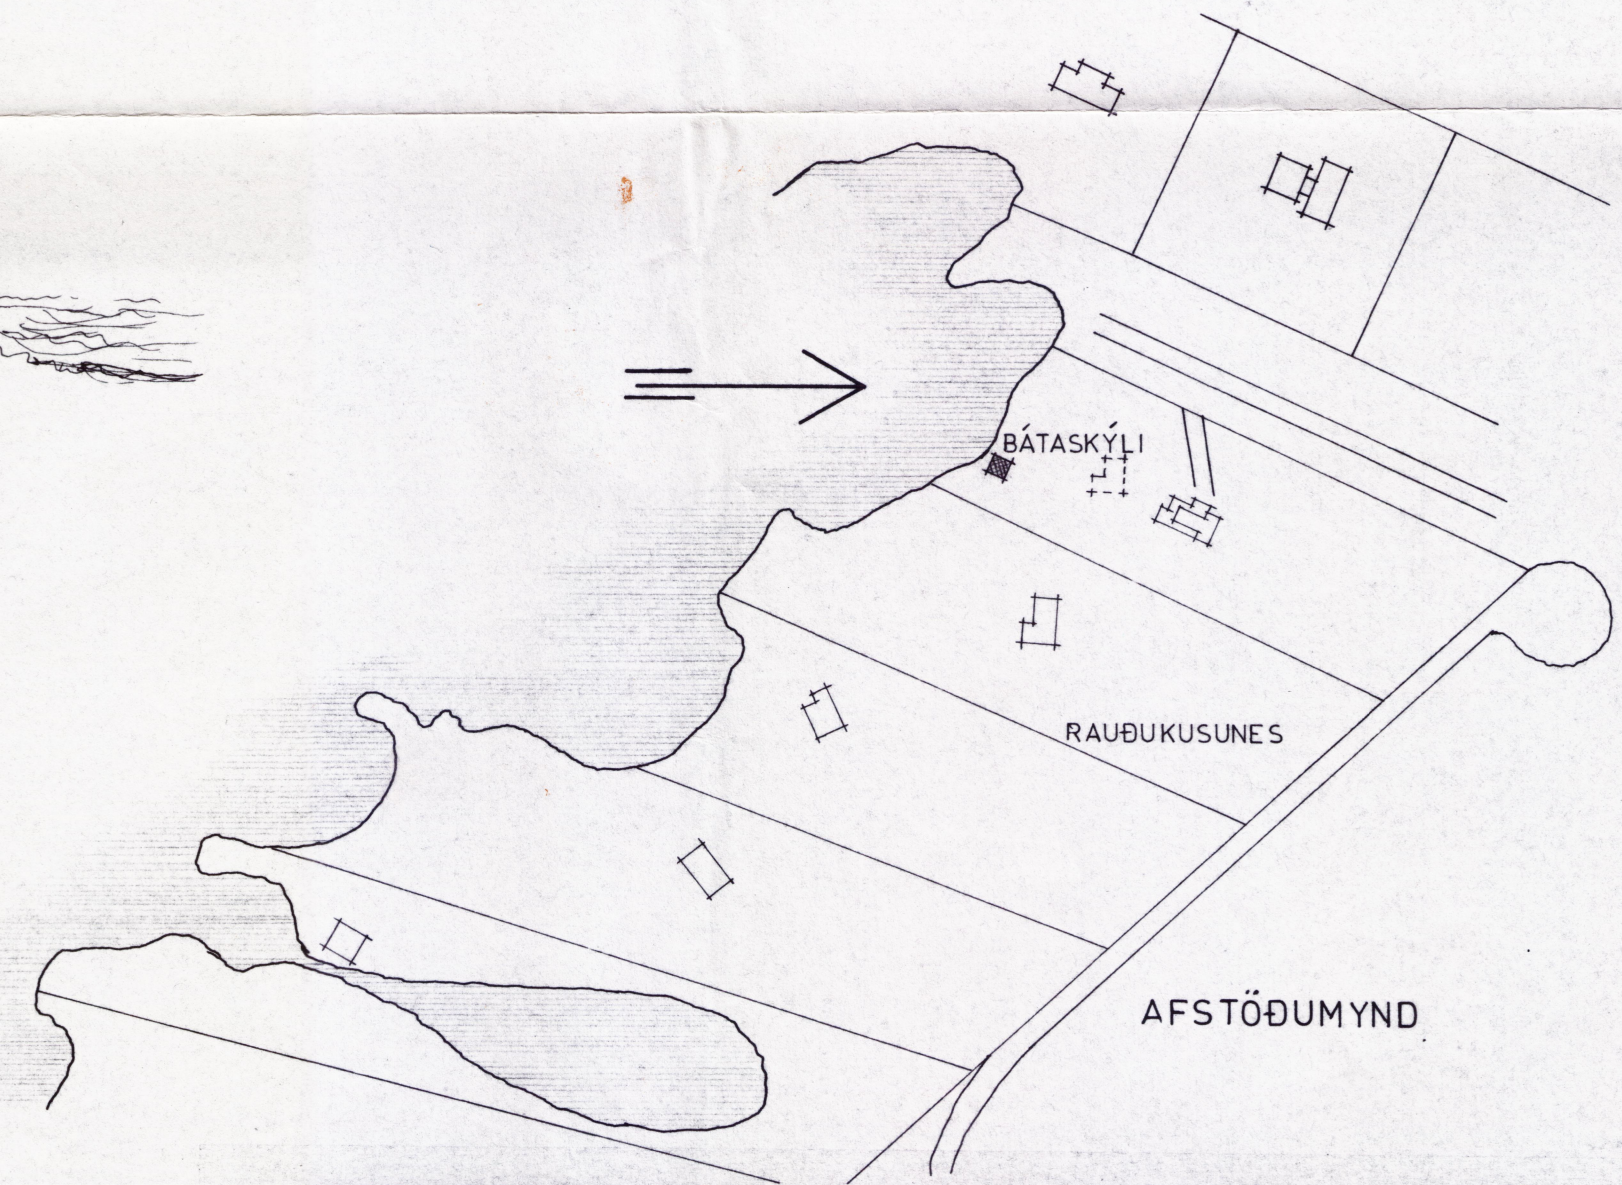

ARKITEKTASTOFAN VIÐ AUSTURVÖLL

BJARNI MARTEINSSON ARKITEKT FAÍ
JÓN BJÖRNSSON ARKITEKT FAÍ
KJARTAN JÓNSSON INNAH. ARK. FHI
PÓSTHÚSSTRÆTI 17, 101 REYKJAVÍK
SÍMAR 22565 - 14140

VERKEFNI
**BÁTASKÝLI RAUÐUKUSUNESI
YÐINGVALLAVATN**

VERK
GRUNNMYND, ÚTLIT, SNEIÐINGAR
OG AFSTÖÐUMYND

TEIKN. NR.

A-2

SAMP.	DAGS.	KVARÐI	TEIKN	VERK NR.
	30. 7. 84	1:100	DDI	
BR.				

Alma Ólafsson

Bjarni Marteinsson