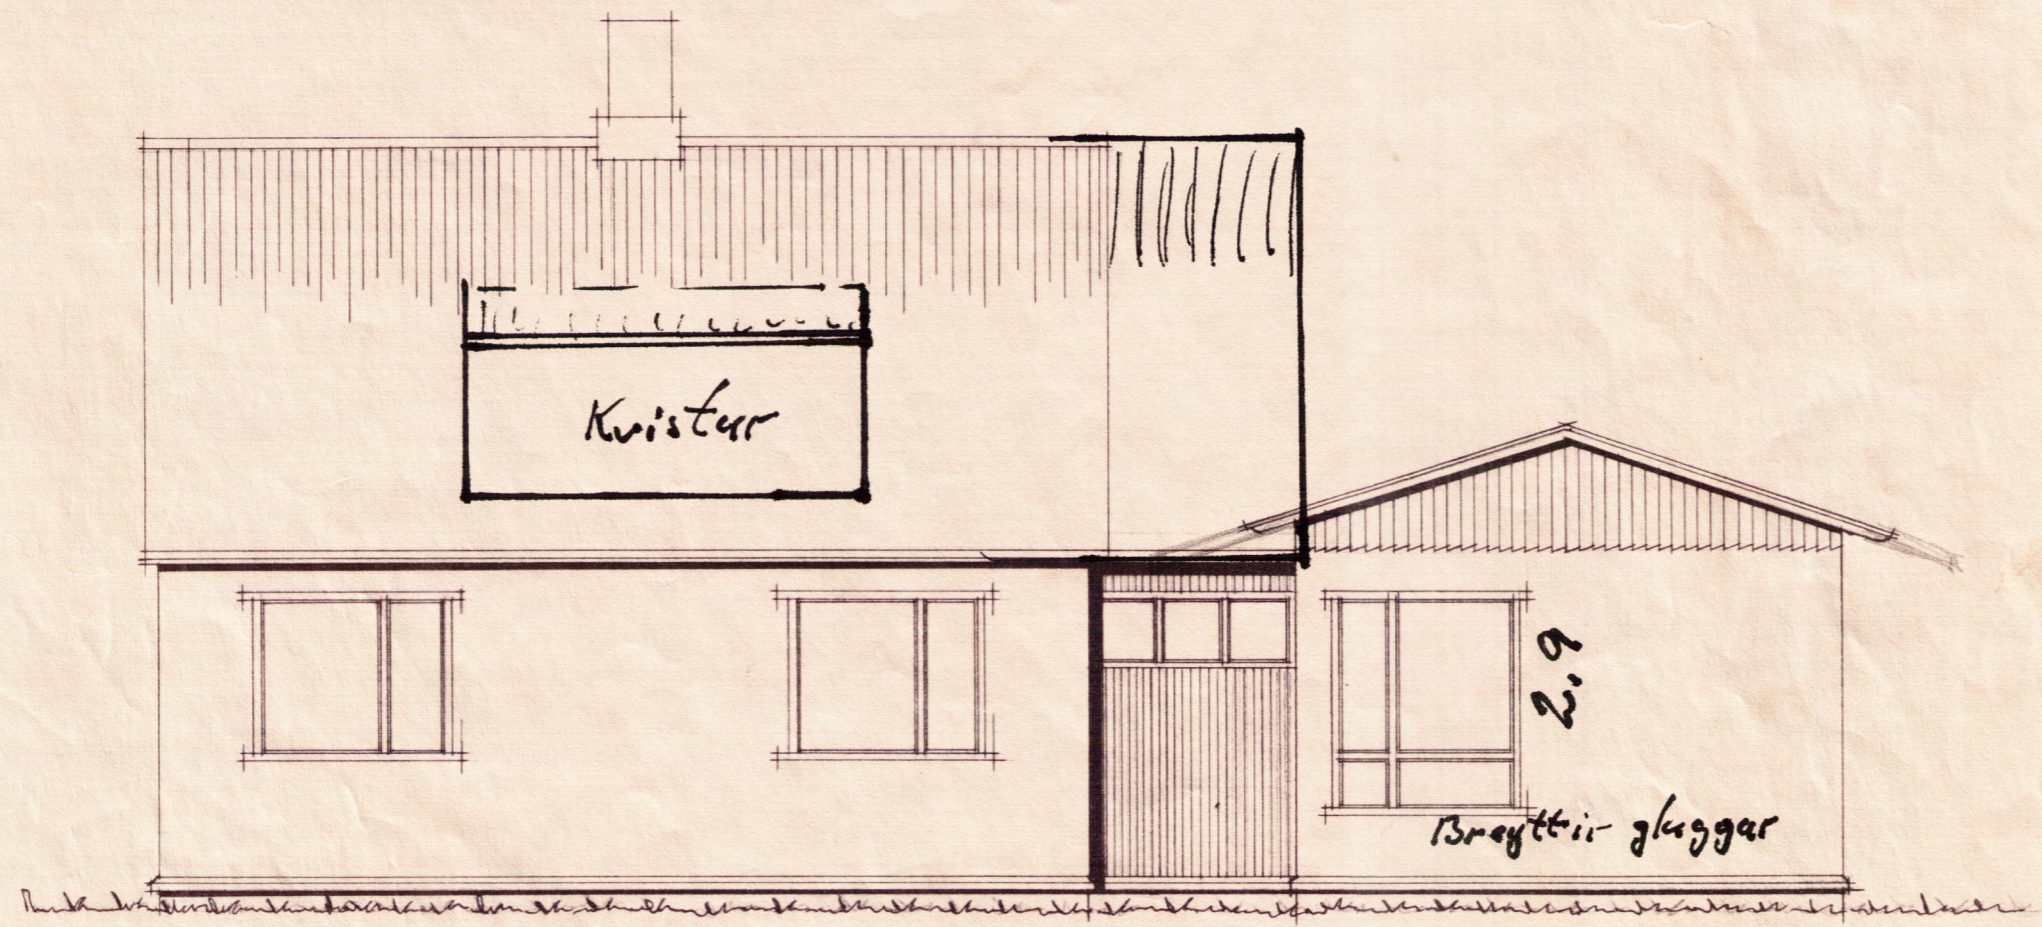

Sumarhústaður Elinborgar Lárusdóttur  
 Bláskógum Þingvallasveit  
 Stækkun og breyting Mál 1:50

Suðaustur

Norðvestur

Grunnmynd

Suðvestur

Reykjavík 27-2-61  
 Ólafur Guðniason  
 Teikn. Sig. Árnúndason