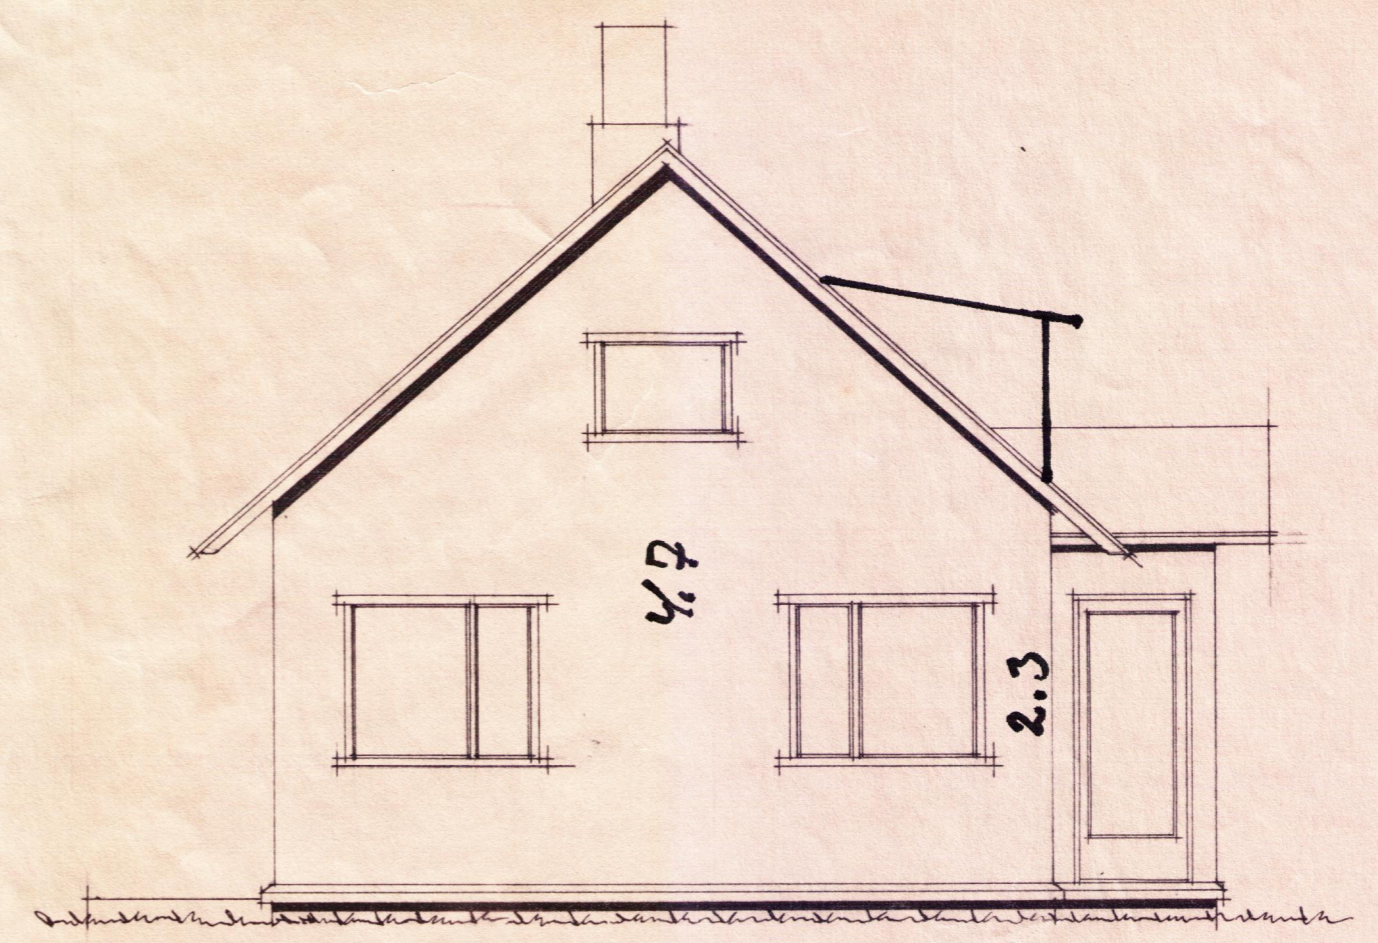

Sumarhústaður Elinborgar Lárusdóttur  
 Bláskógum Þingvallasveit  
 Stækkun og breyting Mál 1:50

Suðaustur

Norðvestur

Grunnmynd

Suðvestur

Reykjavík 27-2-61  
 Ólafur Guðniason  
 Teikn. Sig. Árnúndason