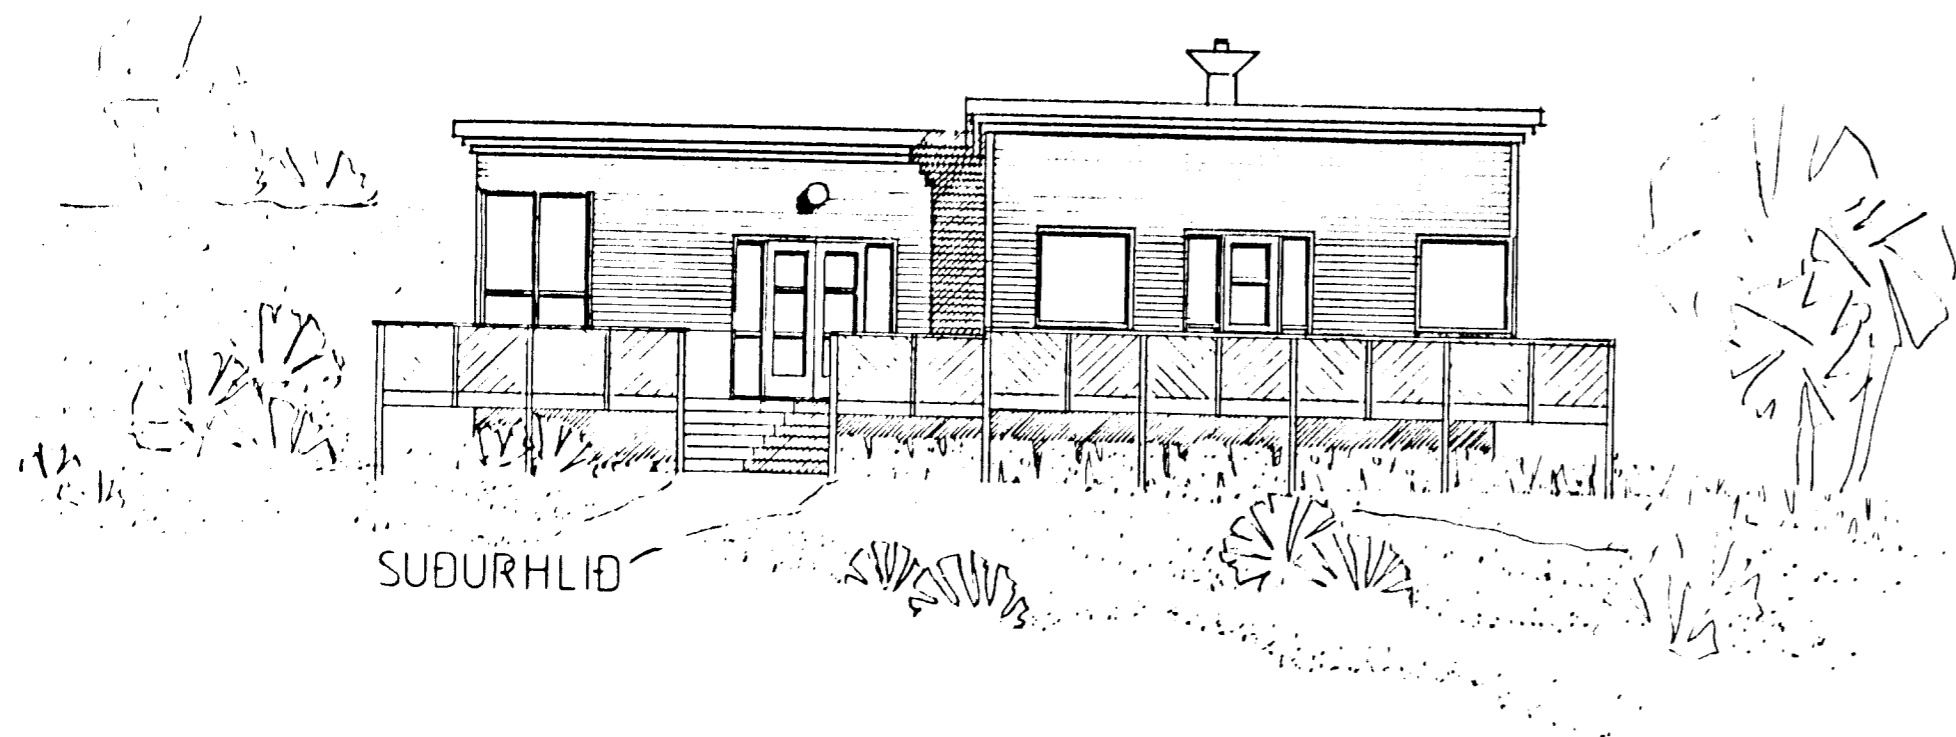

Samþ. 11/9'89
Hómeira Gharavi

NORÐURHLIÐ

AUSTURHLIÐ

SUÐURHLIÐ

VESTURHLIÐ

HÓMEIRA GHARAVI INNAHÚSARKITEKT
ÞORGEIR ÞORGEIRSSON BYGGINGARFR. MBÍ.
S: 641461.. BOX. 1599. 121 R.. HAMRABORG 34.. 200. KÓP.

HEITI.	SUMARHÚS VIÐ ÞINGVELLIR		
DAÐS.	10.06.89	MAÐAÐ.	ÞÞ. HG.
SKV.	1:100	SAÐAÐ.	Þorgeir Þorgeirsson