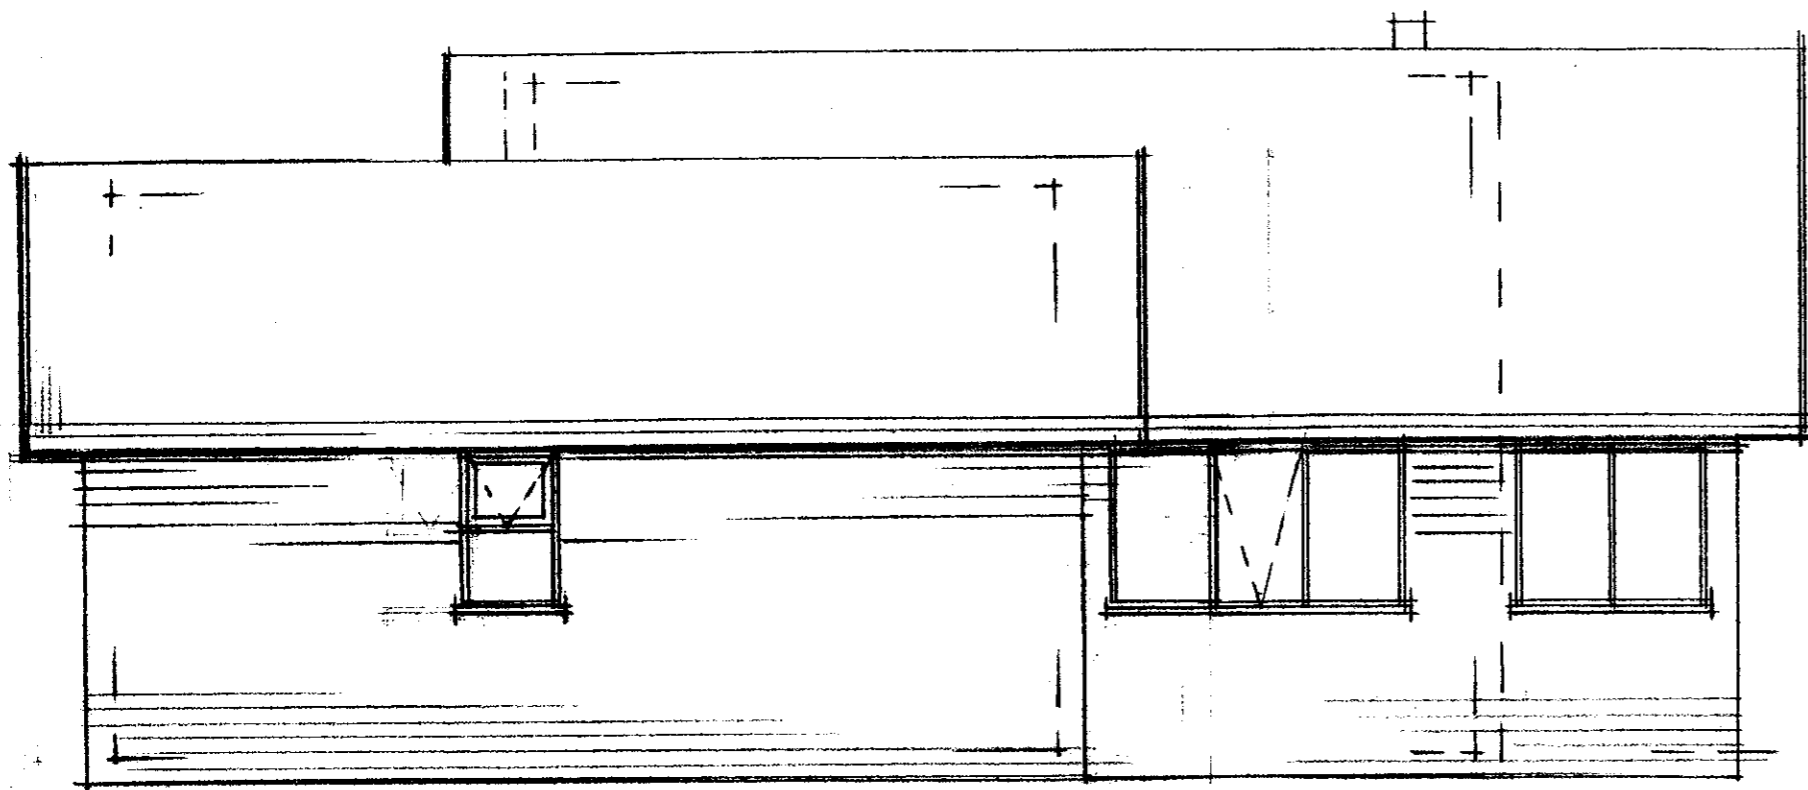

**SAMPYKKT**  
 27 MAJ 2010  
*Björn Marteinsson*  
 Byggingarritun, uppskipting, Arnessýsla og Flóahf.

AUSTUR

NORÐUR  
 ELÐRI BYGGING NÝBYGGING

VESTUR

SUDUR  
 NÝBYGGING ELÐRI BYGGING

Blómvangur  
 - lóð nr. 3 í landi Leynis, Laugardalshreppi  
 Sumarhús - viðbygging  
 Staðgreinir : 8721-03-140050  
 Landnúmer : 167907