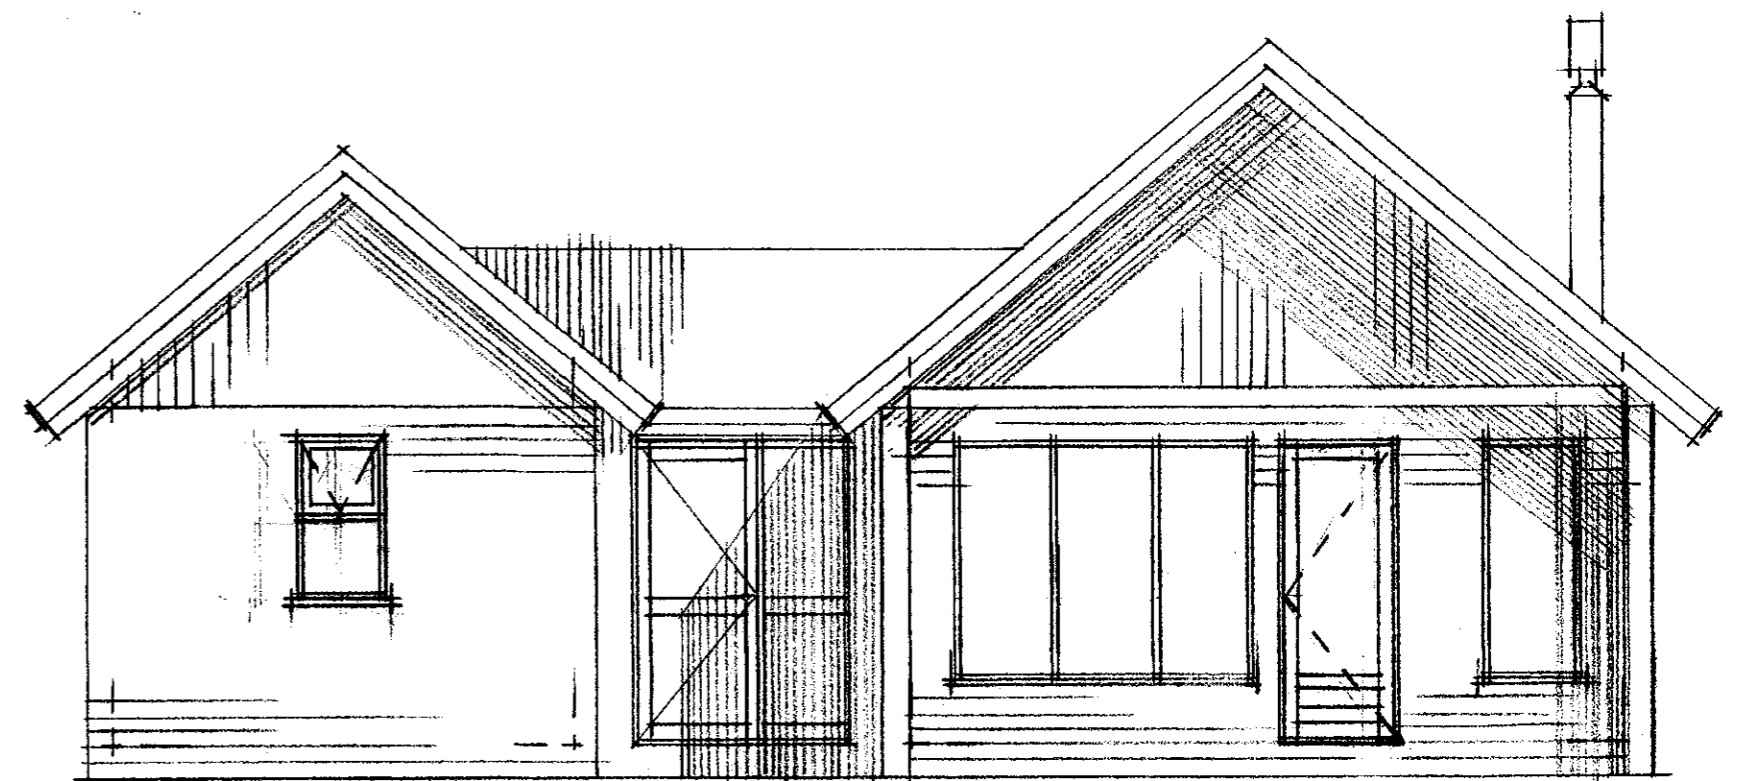

**SAMPYKKT**  
 27 MAJ 2010  
*Björn Marteinsson*  
 Byggingarritun, uppskipting, Arnessýsla og Flóahf.

AUSTUR

NORÐUR  
 ELÐRI BYGGING NÝBYGGING

VESTUR

SUDUR  
 NÝBYGGING ELÐRI BYGGING

Blómvangur  
 - lóð nr. 3 í landi Leynis, Laugardalshreppi  
 Sumarhús - viðbygging  
 Staðgreinir : 8721-03-140050  
 Landnúmer : 167907