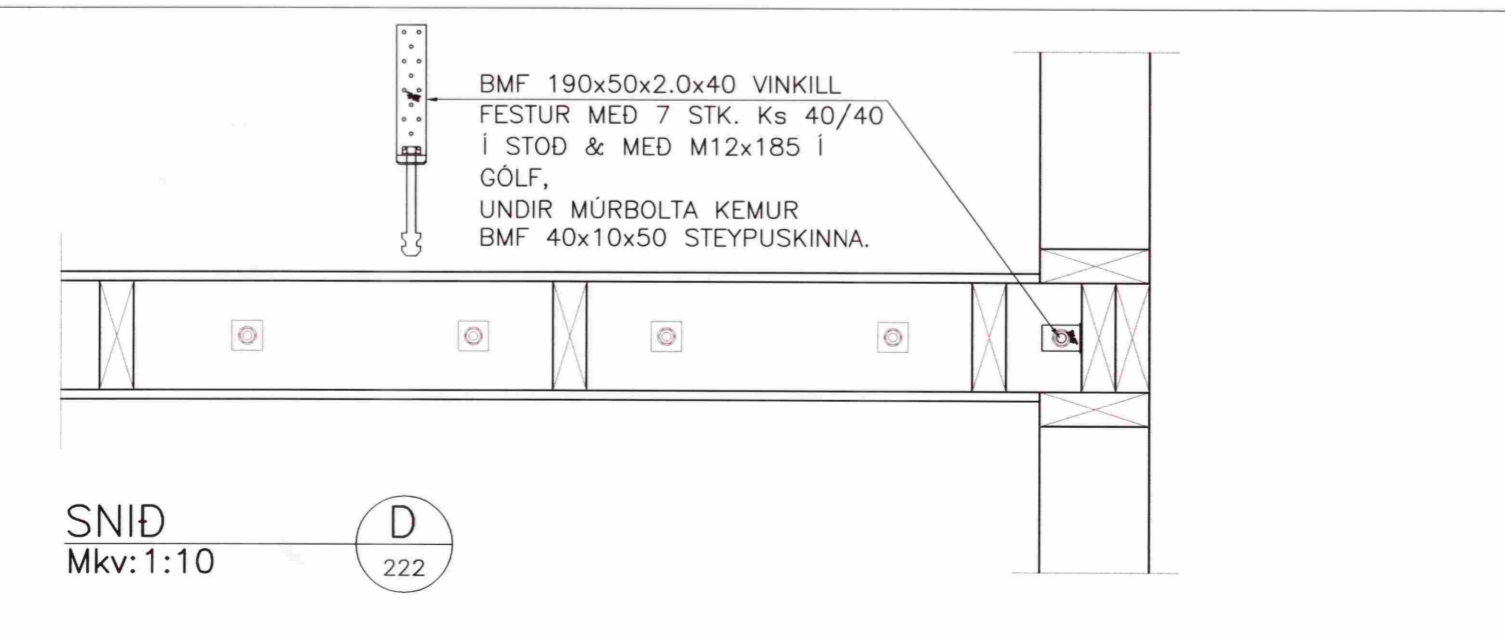

MÓTTEKIÐ
15. DES. 2008
Byggingafrútrúi uppsv. Ánessýslu og Flóah.

ÁLFTADÆL, FLÓAHREPPÍ

BURDARVIRKI;	Melikvarði		
SNID OG DEILI	1:20/1:10		
NEGLING ÞAKKLÆDNINGAR	1:20		
Hannab:	Teiknab: SST	Yfirfarab: GH	Dagb: 08.08.2008
Slab á disk:	Skraunafn: 08226-22	Verknr: 08226	Bl.nr: 223
Samþykkt: <i>[Signature]</i>			
VERKFRÆÐISTOFA SUÐURLANDS EHF			
Austurvegur 5, 800 Selfoss, Sími: 482 3900, Fax: 482 3914, Netf: verkud@verksud.is			