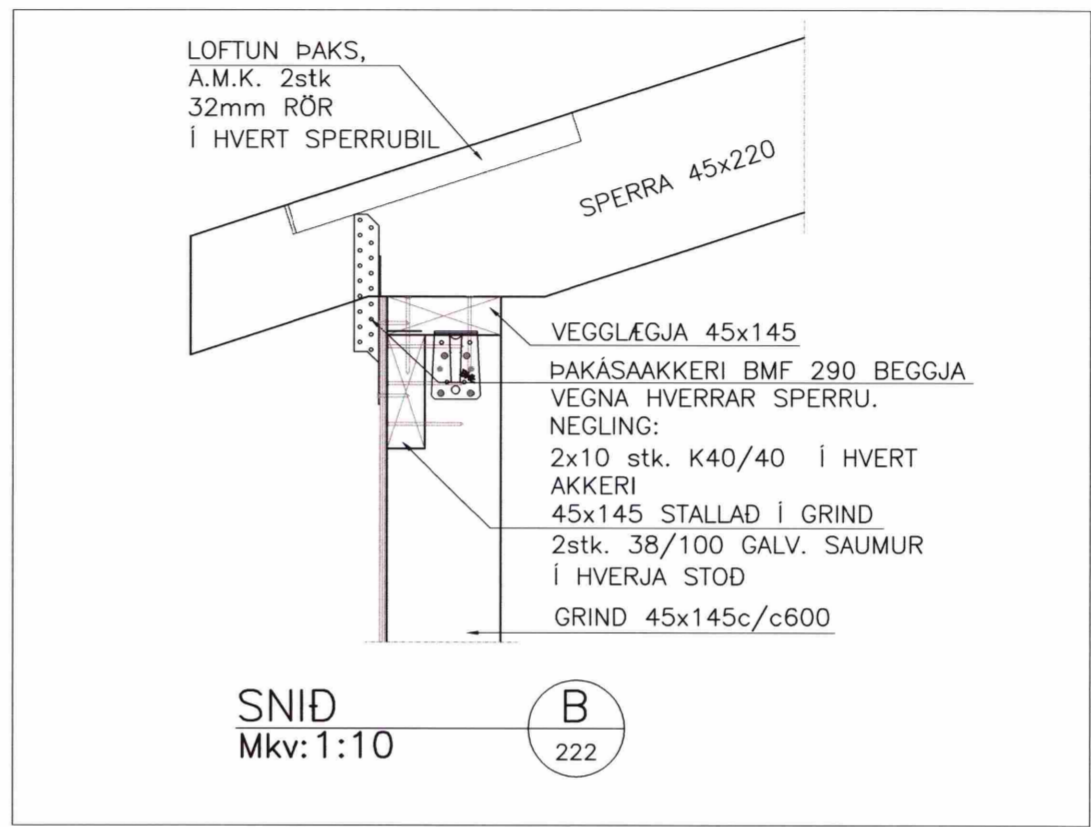

MÓTTEKIÐ
15. DES. 2008
Byggingafrútrúi uppsv. Ánessýslu og Flóah.

ÁLFTADÆL, FLÓAHREPPÍ

BURDARVIRKI;	Melikvarði		
SNID OG DEILI	1:20/1:10		
NEGLING ÞAKKLÆDNINGAR	1:20		
Hannab:	Teiknab: SST	Yfirfarab: GH	Dagb: 08.08.2008
Slab á disk:	Skraunafn: 08226-22	Verknr: 08226	Bl.nr: 223
Samþykkt: <i>[Signature]</i>			
VERKFRÆÐISTOFA SUÐURLANDS EHF			
Austurvegur 5, 800 Selfoss, Sími: 482 3900, Fax: 482 3914, Netf: verkud@verksud.is			