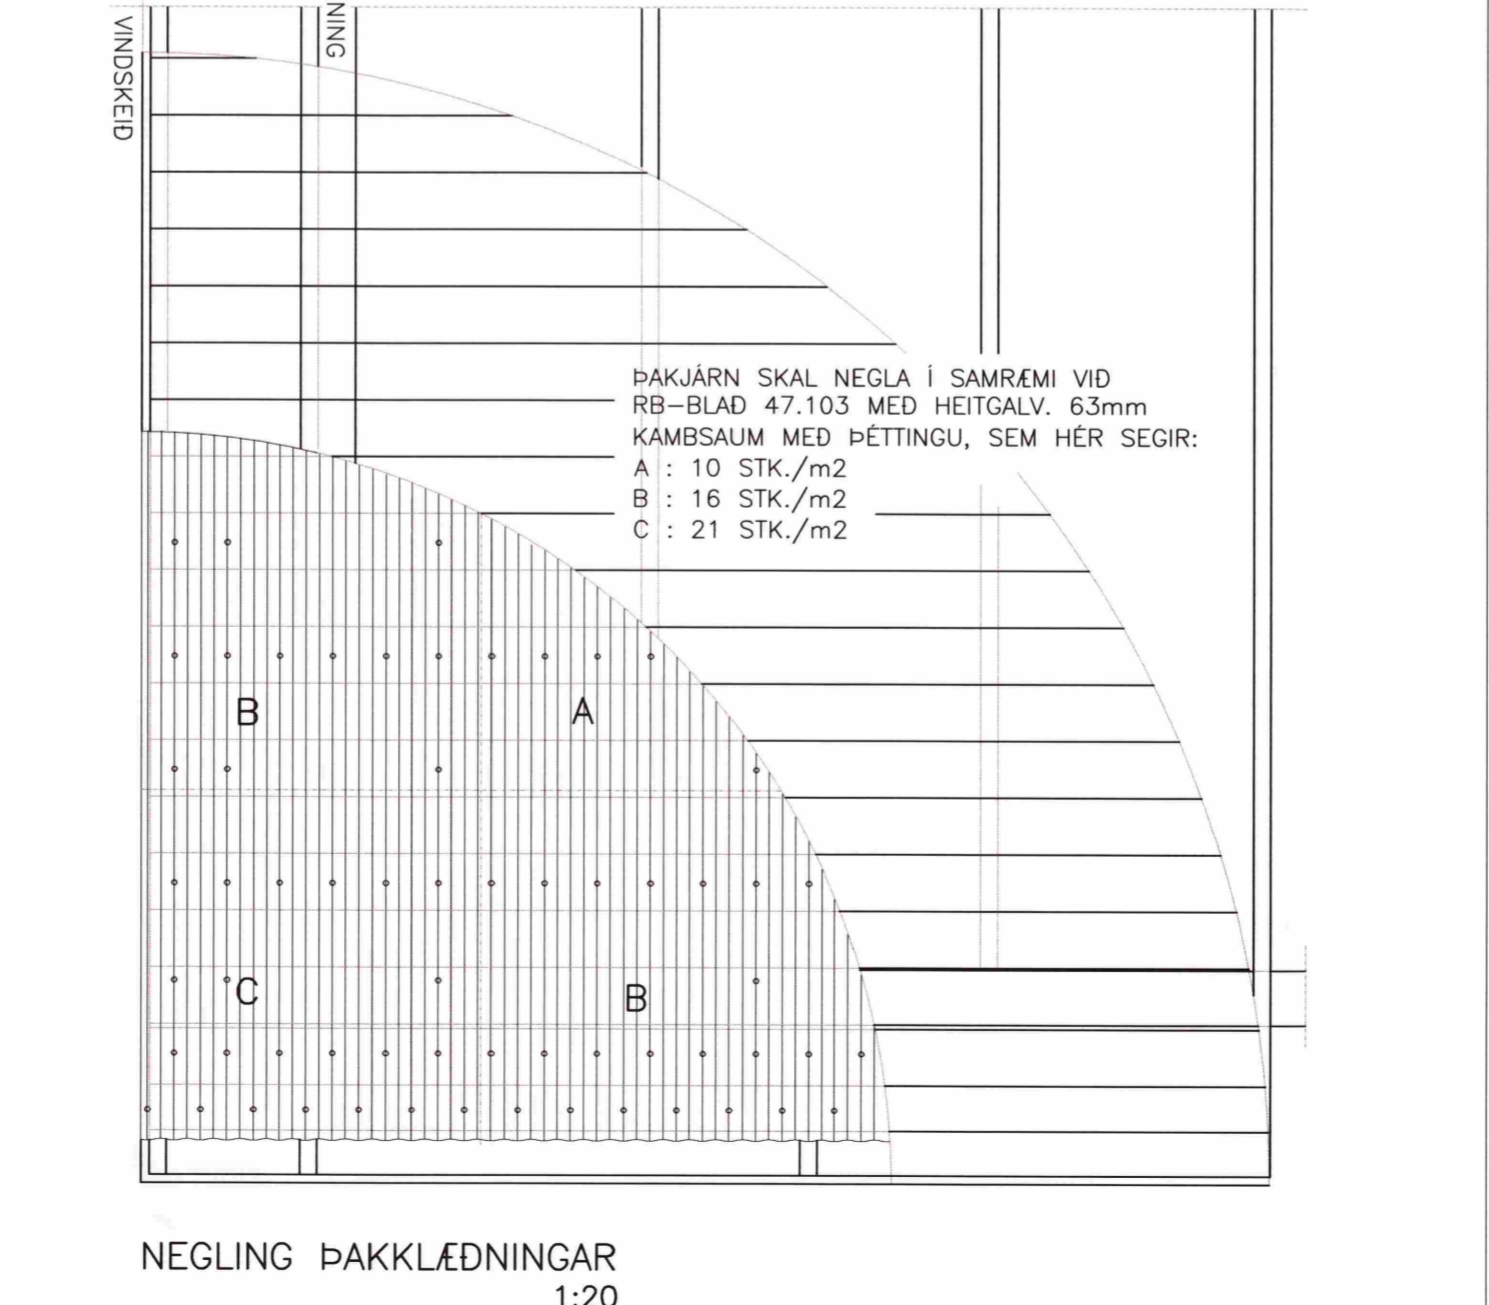

MÓTTEKIÐ
15. DES. 2008
Byggingafrútrúi uppsv. Ánessýslu og Flóah.

ÁLFTADÆL, FLÓAHREPPÍ

BURDARVIRKI;	Melikvarði		
SNID OG DEILI	1:20/1:10		
NEGLING ÞAKKLÆDNINGAR	1:20		
Hannab:	Teiknab: SST	Yfirfarab: GH	Dagb: 08.08.2008
Slab á disk:	Skraunafn: 08226-22	Verknr: 08226	Bl.nr: 223
Samþykkt: <i>[Signature]</i>			
VERKFRÆÐISTOFA SUÐURLANDS EHF			
Austurvegur 5, 800 Selfoss, Sími: 482 3900, Fax: 482 3914, Netf: verkud@verksud.is			