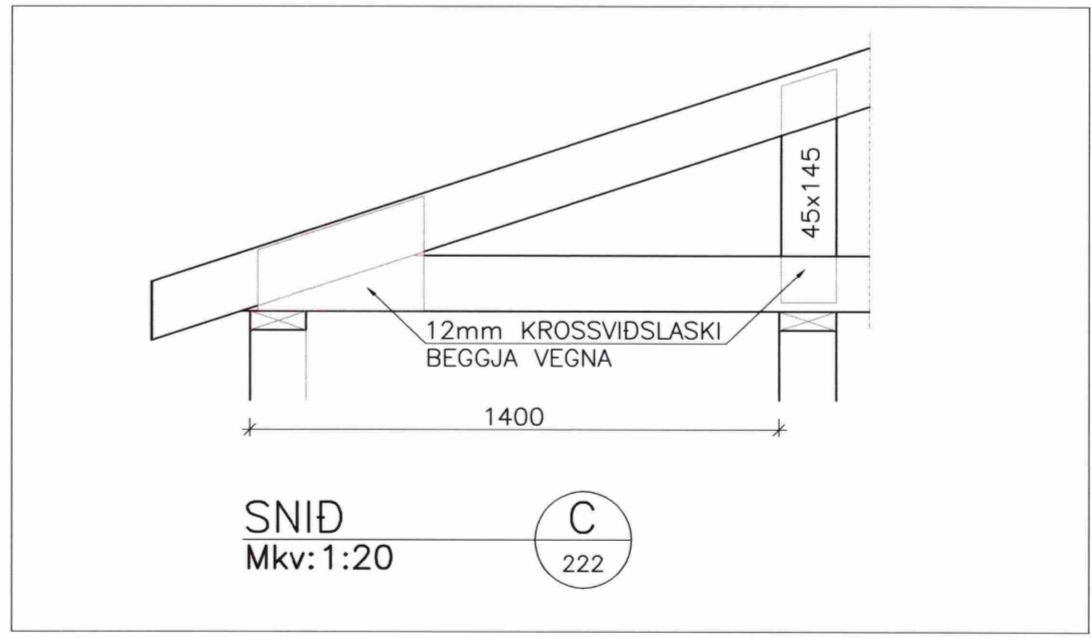

MÓTTEKIÐ
15. DES. 2008
Byggingafrútrúi uppsv. Ánessýslu og Flóah.

ÁLFTADÆL, FLÓAHREPPÍ

BURDARVIRKI;	Melikvarði		
SNID OG DEILI	1:20/1:10		
NEGLING ÞAKKLÆDNINGAR	1:20		
Hannab:	Teiknab: SST	Yfirfarab: GH	Dagb: 08.08.2008
Slab á disk:	Skraunafn: 08226-22	Verknr: 08226	Bl.nr: 223
Samþykkt: <i>[Signature]</i>			
VERKFRÆÐISTOFA SUÐURLANDS EHF			
Austurvegur 5, 800 Selfoss, Sími: 482 3900, Fax: 482 3914, Netf: verkud@verksud.is			