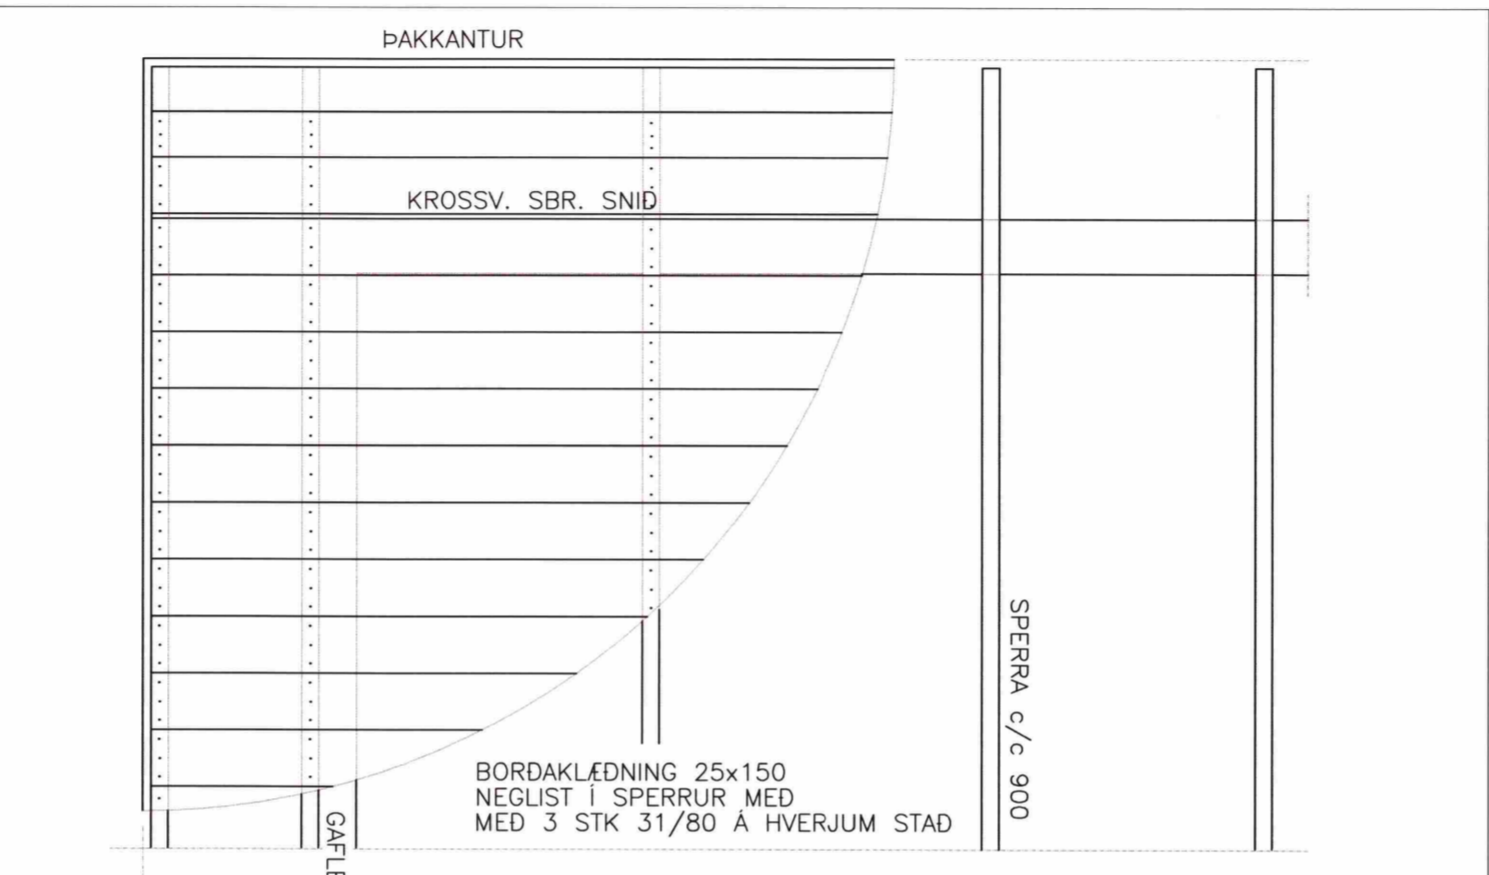

MÓTTEKIÐ
15. DES. 2008
Byggingafrútrúi uppsv. Ánessýslu og Flóah.

ÁLFTADÆL, FLÓAHREPPÍ

BURDARVIRKI;	Melikvarði		
SNID OG DEILI	1:20/1:10		
NEGLING ÞAKKLÆDNINGAR	1:20		
Hannab:	Teiknab: SST	Yfirfarab: GH	Dagb: 08.08.2008
Slab á disk:	Skraunafn: 08226-22	Verknr: 08226	Bl.nr: 223
Samþykkt: <i>[Signature]</i>			
VERKFRÆÐISTOFA SUÐURLANDS EHF			
Austurvegur 5, 800 Selfoss, Sími: 482 3900, Fax: 482 3914, Netf: verkud@verksud.is			