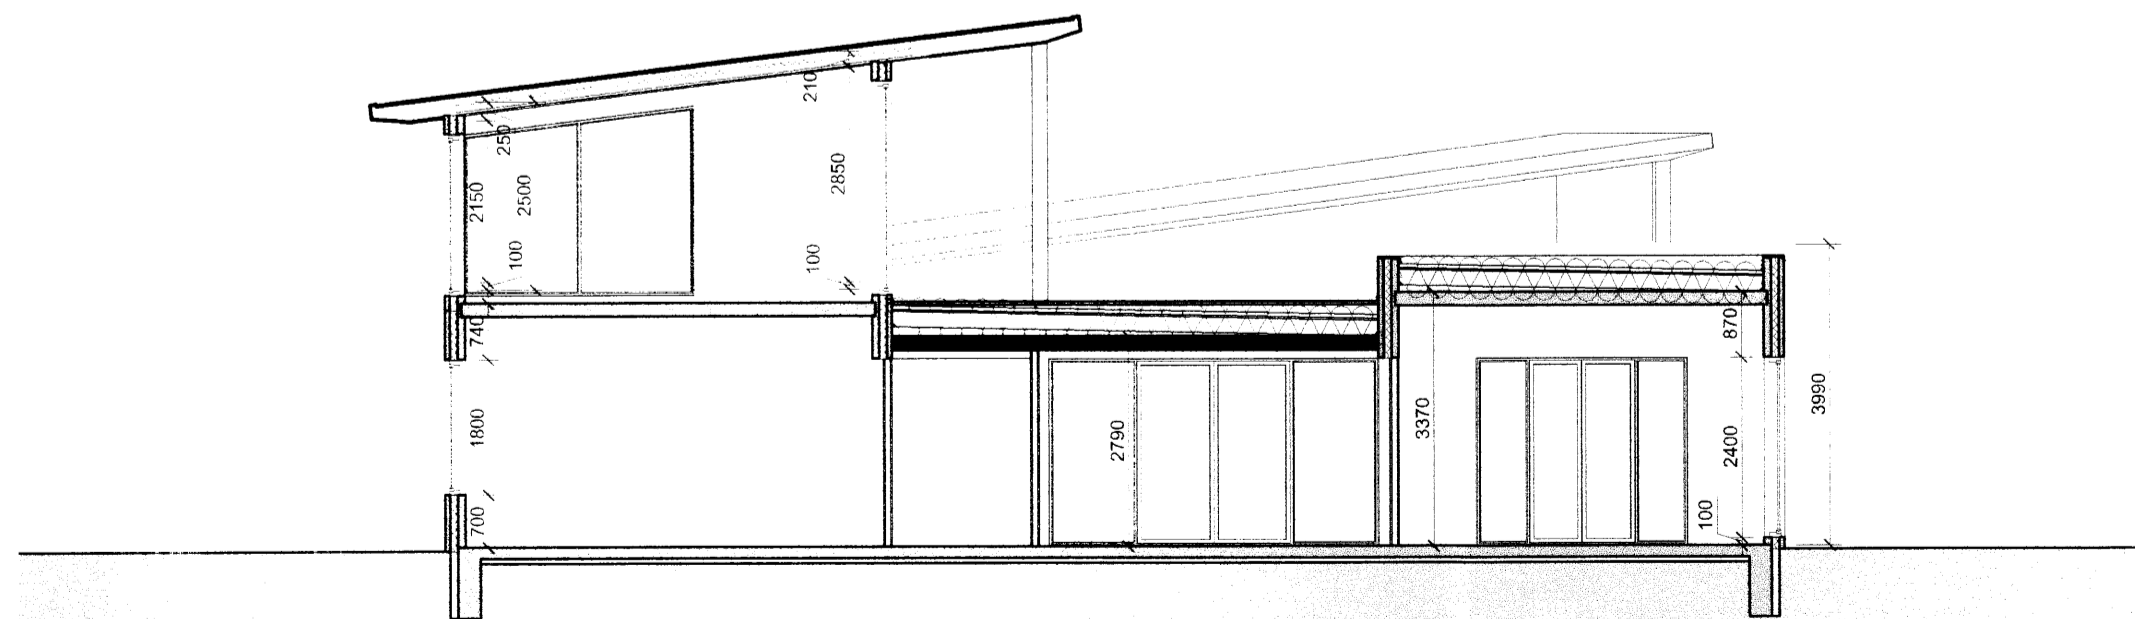

Útlit Austur

Útlit Norður

Snið A-A

Verk: Fjótshólar III
Teikning: 1. Útlit og snið

Verkkaupi: Þorlákur og Guðrún
mælikvæði: 1:100
teiknað: GBS & HS
dagselning: 20.02.08

Bráutarholt 1
101 Spunnaalur
Reykjavík