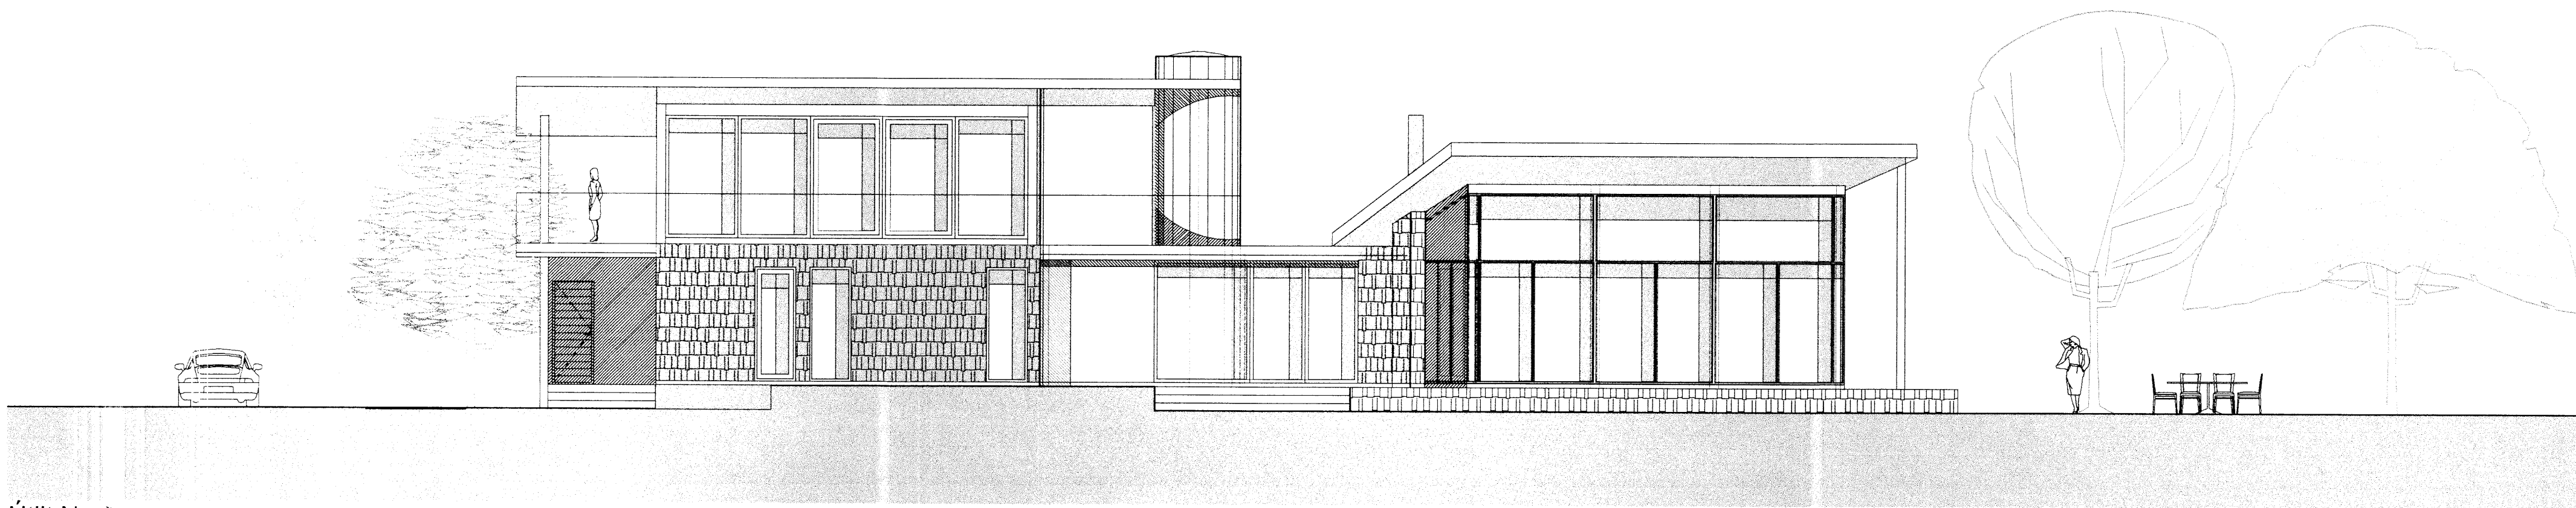

Útlit Norður