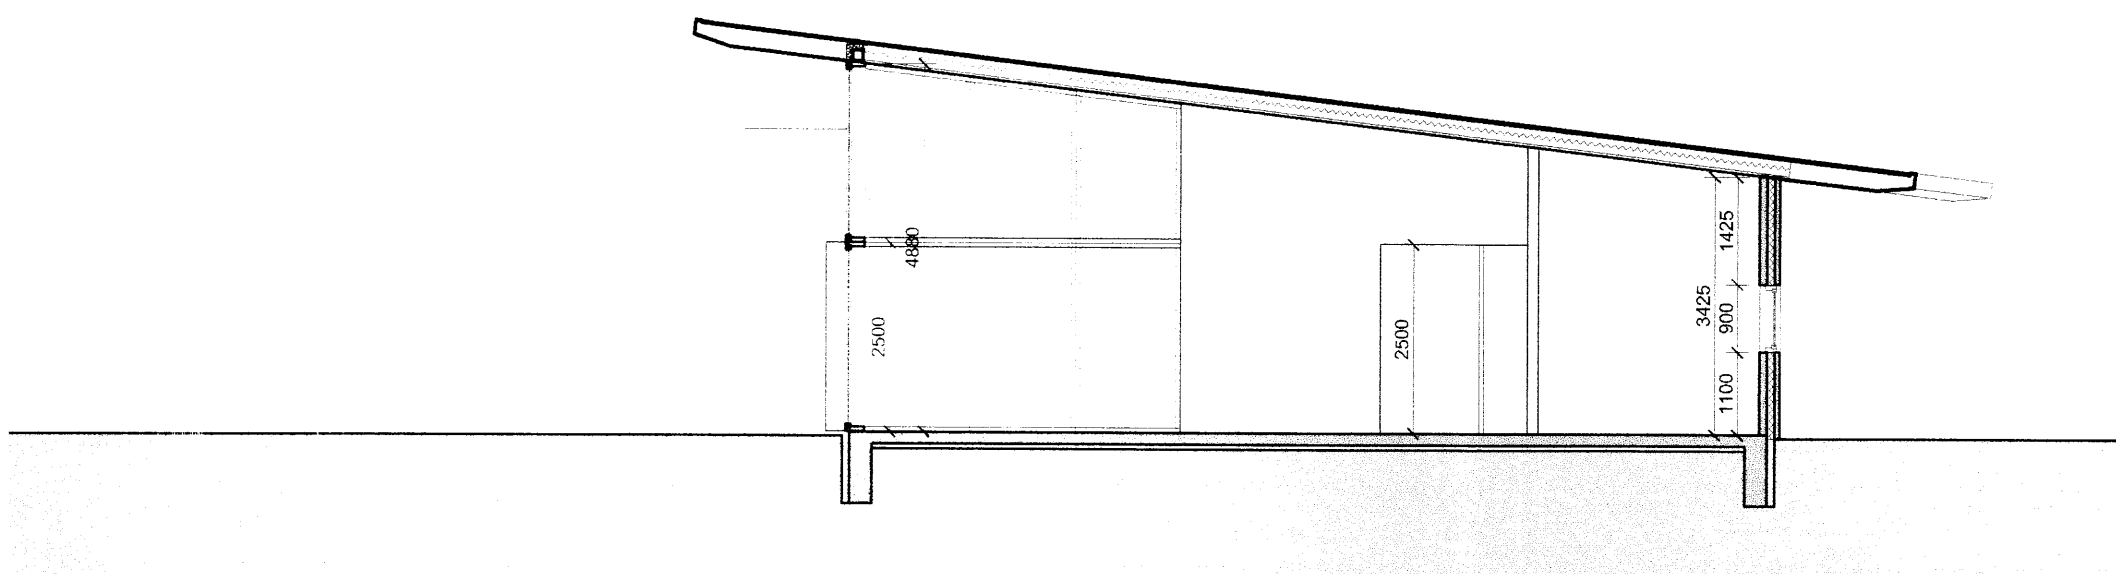

Snið A-A

Verk: Fljóthólar III
Teikning: 2. Útlit og snið

Verkkaup: Þorlákur Traustason og Guðrún Valdimarsdóttir

mælikvæði 1:100
teiknað GBS & HS
dagsetning 20.02.08

Bráutarhóli 1 Spinasalur
101 Reykjavík

Hlédis Sveinsdóttir arkitekt FAI
Gunnar Bergmann Stefánsson arkitekt FAI

[Handwritten signature]

GSM: Hlédis: 899-3993
gunnar: 864-2282

E-mail: dsa@eon.is
gunnar@eon.is
www.eon.is

Aðaluppdrættir

verk nr. 135 teikning nr. 01.05 nr. í setli 5/5