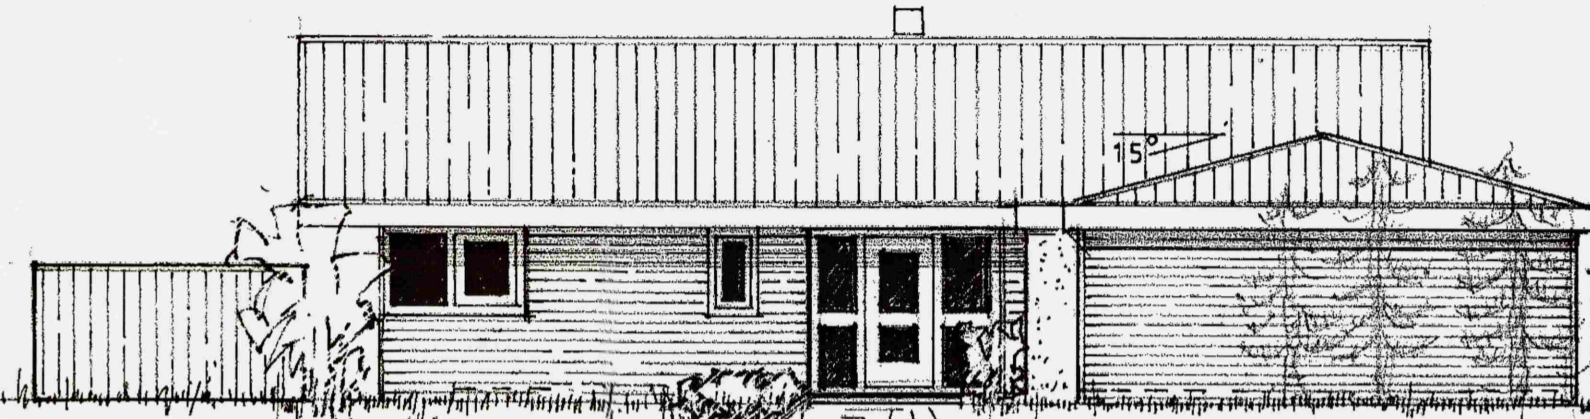

Samþykkt
 15 APR. 2008
Björn J. Emilsson
 Byggingarfulltrúi uppsveita Arnassýslu

NORÐ AUSTUR

B.O. 50/50
 Eða meira
 h= 80 cm
 frá gólfi.

SUÐ AUSTUR

NORÐ VESTUR

SUÐ VESTUR

HLÍÐARBRÚN FLÓAHREPPI

teikn.: ÚTLIT MKV. 1:100 dags.: 15.12.07