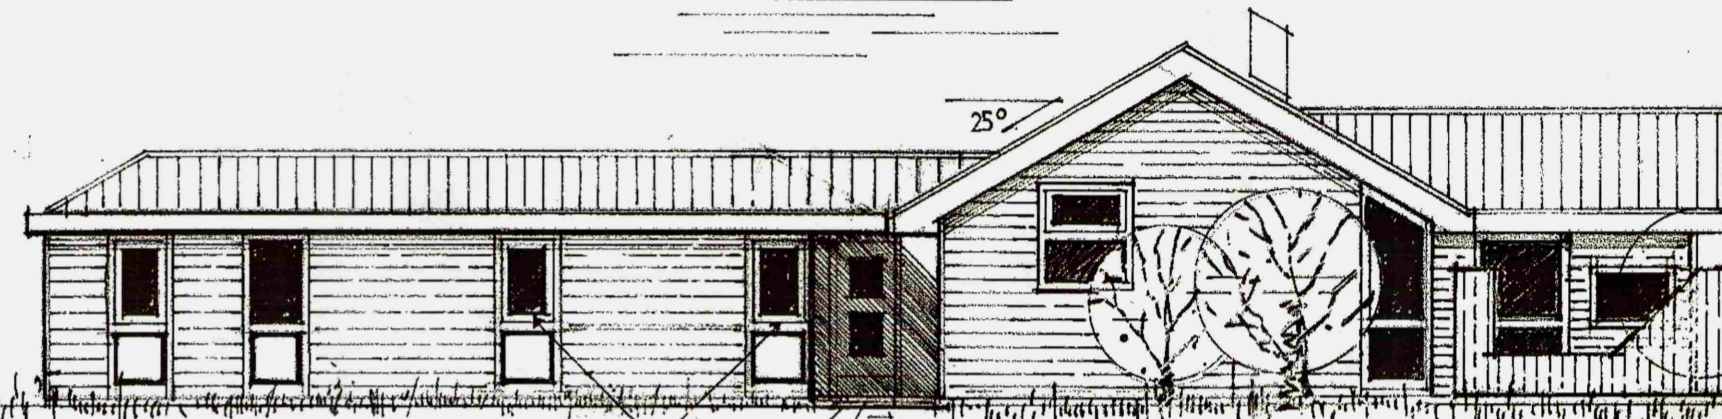

Samþykkt
 15 APR. 2008
Björn J. Emilsson
 Byggingarfulltrúi uppsveita Arnassýslu

NORÐ AUSTUR

B.O. 50/50
 Eða meira
 h= 80 cm
 frá gólfi.

SUÐ AUSTUR

NORÐ VESTUR

SUÐ VESTUR

HLÍÐARBRÚN FLÓAHREPPI

teikn.: ÚTLIT MKV. 1:100 dags.: 15.12.07