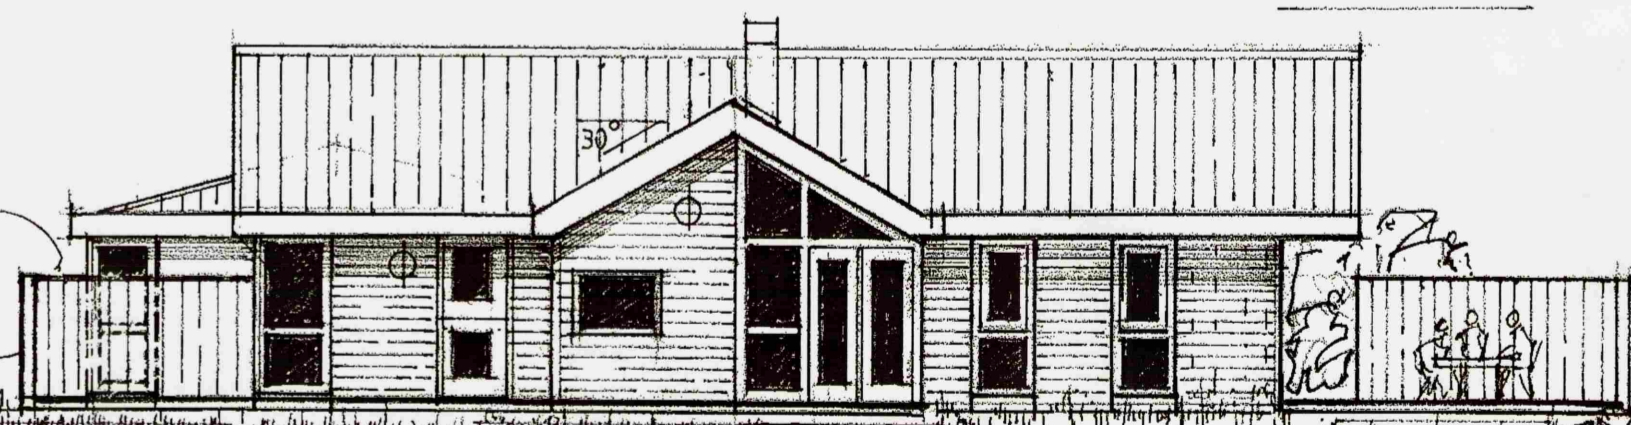

Samþykkt
 15 APR. 2008
Björn J. Emilsson
 Byggingarfulltrúi uppsveita Arnassýslu

NORÐ AUSTUR

B.O. 50/50
 Eða meira
 h= 80 cm
 frá gólfi.

SUÐ AUSTUR

NORÐ VESTUR

SUÐ VESTUR

HLÍÐARBRÚN FLÓAHREPPI

teikn.: ÚTLIT MKV. 1:100 dags.: 15.12.07