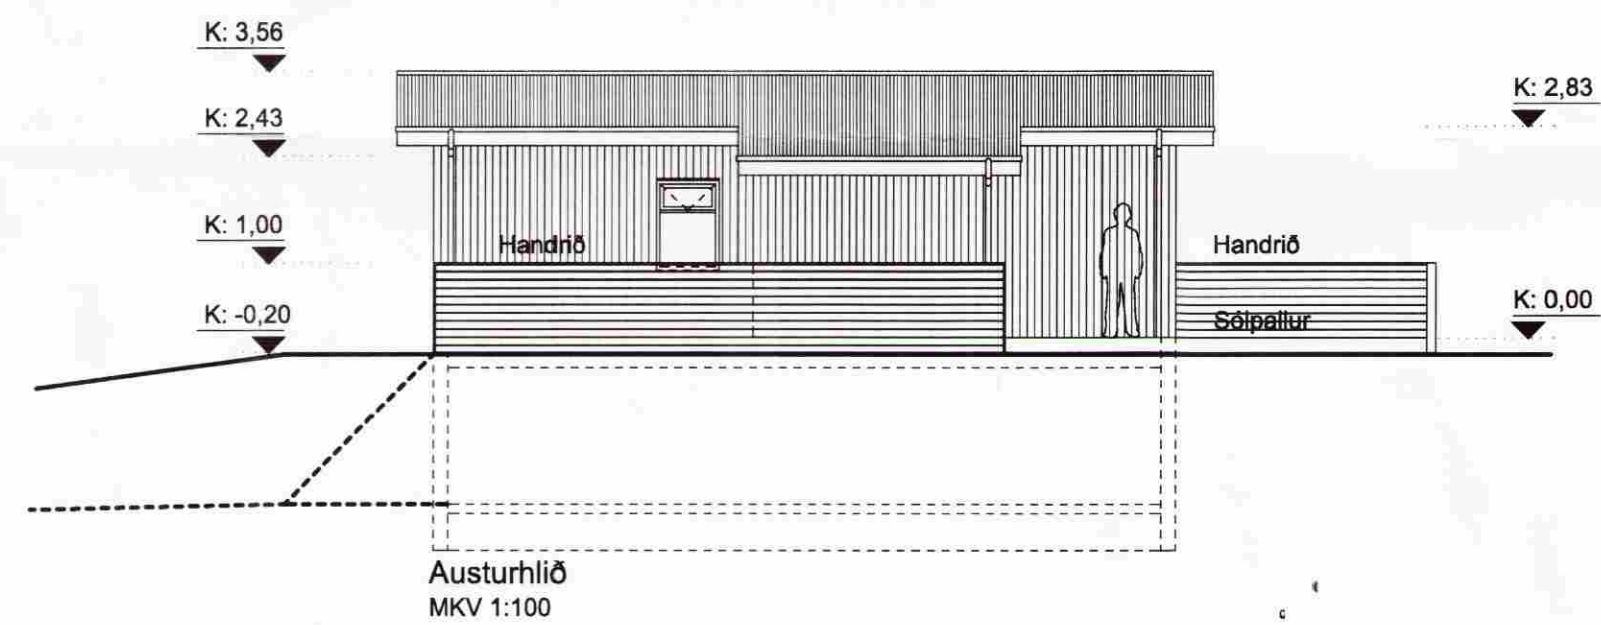

SAMPYKKT

12 AUG. 2009

Ólafur Kjartansson
Byggingafræðingur, Árnassýslu og Flóahafnar.

ADALUPPDRÁTTUR

ÚTLIT

Gestahús í Hjálmsvíksholti

801 Selfoss

LANDNR. 216498