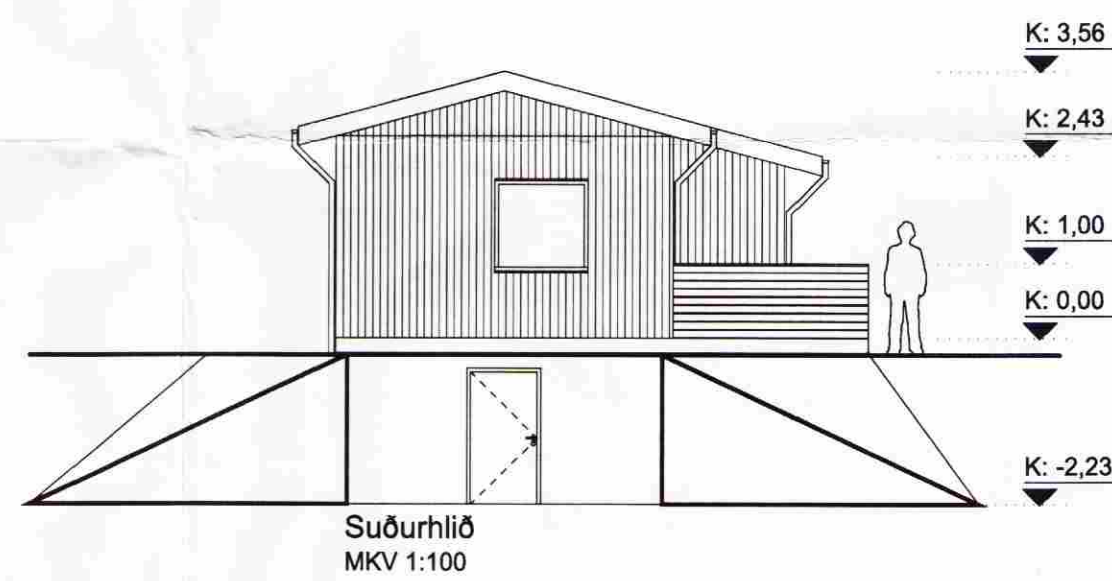

SAMPYKKT

12 AUG. 2009

Ólafur Kjartansson
Byggingafræðingur, Árnassýslu og Flóahafnar.

ADALUPPDRÁTTUR

ÚTLIT

Gestahús í Hjálmsvíksholti

801 Selfoss

LANDNR. 216498