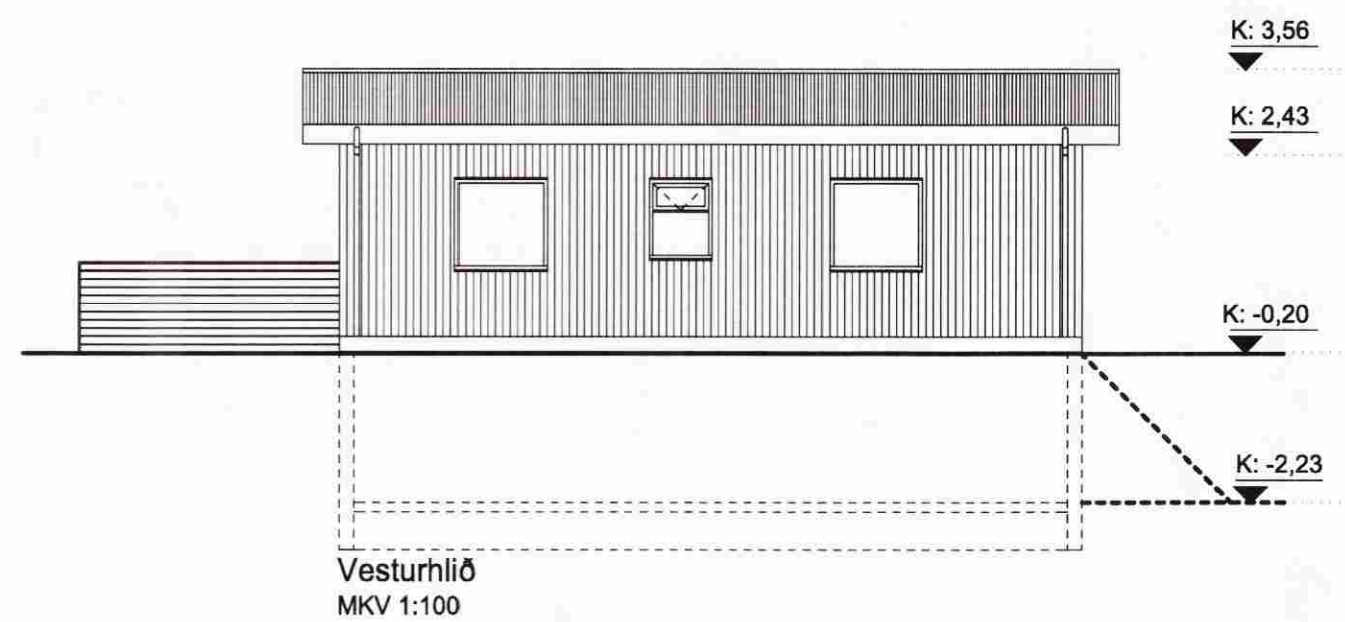

SAMPYKKT

12 AUG. 2009

Ólafur Kjartansson
Byggingafræðingur, Árnassýslu og Flóahafnar.

ADALUPPDRÁTTUR

ÚTLIT

Gestahús í Hjálmsvíksholti

801 Selfoss

LANDNR. 216498