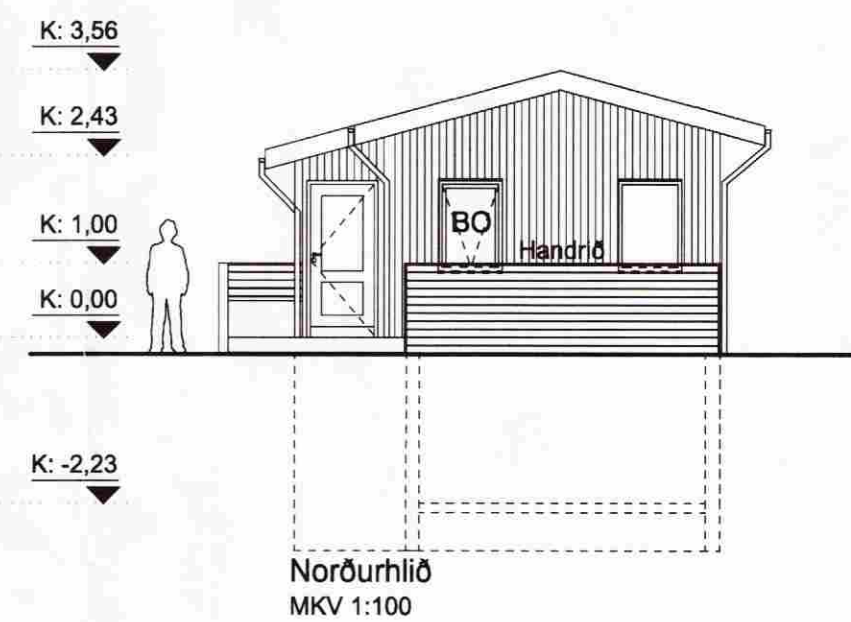

SAMPYKKT

12 AUG. 2009

Ólafur Kjartansson
Byggingafræðingur, Árnassýslu og Flóahafnar.

ADALUPPDRÁTTUR

ÚTLIT

Gestahús í Hjálmsvíksholti

801 Selfoss

LANDNR. 216498