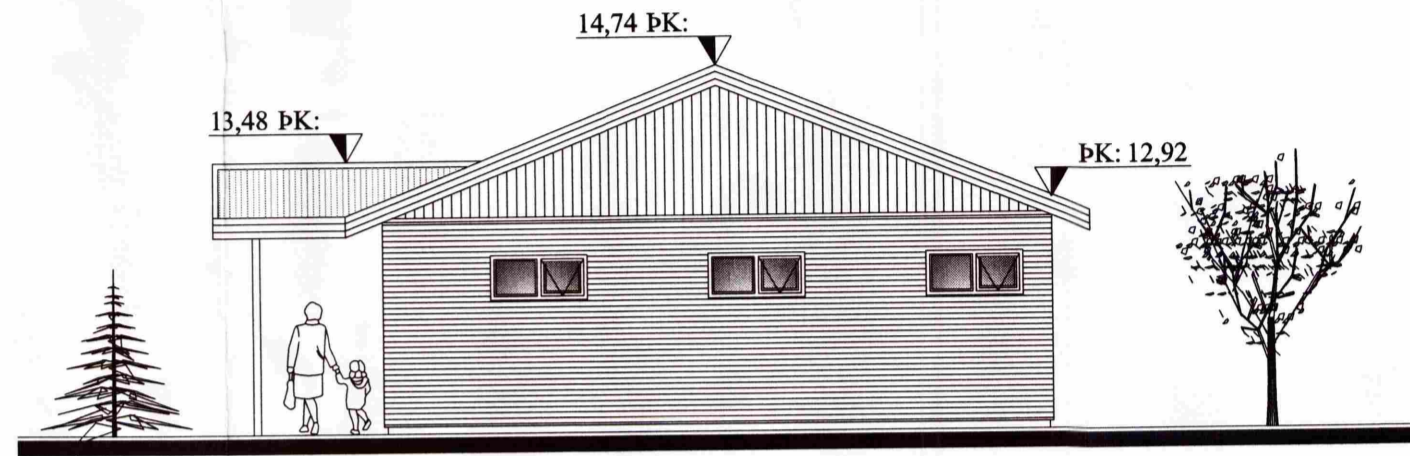

SAMPYKKT
 16 MARS 2011
Bent Larsen
 Byggingaálittrúi uppsv. Árnessýslu og Flóahtr.

NORÐ-VESTUR

SUÐ-VESTUR

NORÐ-AUSTUR

SUÐ-AUSTUR

SNIÐ A-A

SNIÐ B-B

SNIÐ C-C

VERK: Hlíðarbrún - Einbýlishús 801 Flóahreppi	TEIKN NR.: 100
HLUTE: Aðaltekningar Útlit og snið	KVARÐI: 1:100 TEIKN: BL
DAGS: 10.02.11	NR: 01 068
SAMP: Björgvin Viglundsson 040546-2009 <i>BV</i>	
Bent Larsen Fróðason Fellskoti 2 801 Bláskógabyggð Símar: 844-7699 - 486-8855 E-mail: bentlarsen77@hotmail.com	