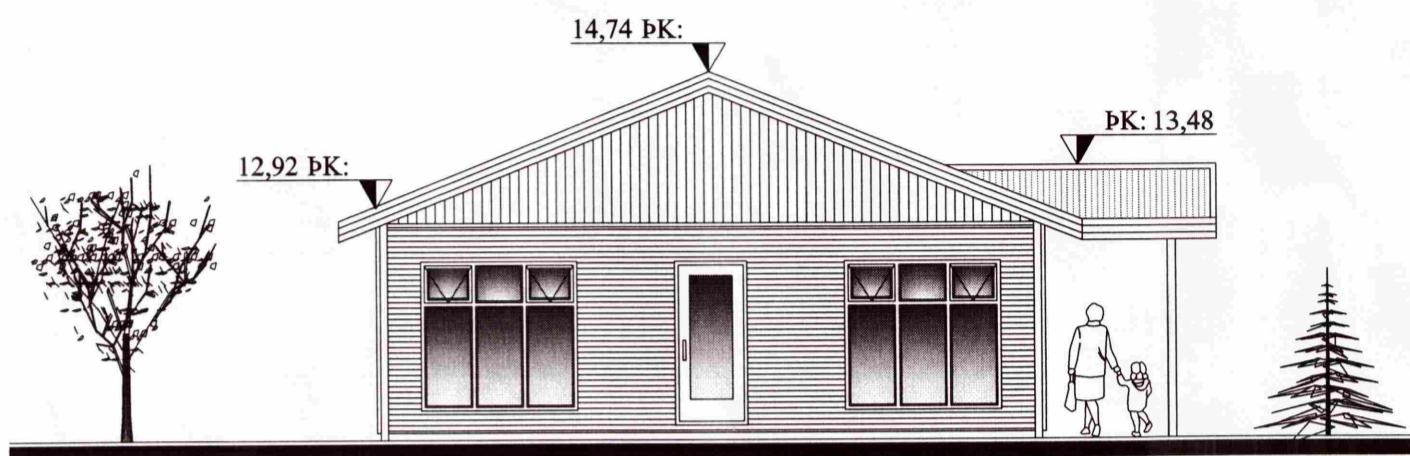

SAMPYKKT
 16 MARS 2011
Bent Larsen
 Byggingaálittrúi uppsv. Árnessýslu og Flóahtr.

NORÐ-VESTUR

SUÐ-VESTUR

NORÐ-AUSTUR

SUÐ-AUSTUR

SNIÐ A-A

SNIÐ B-B

SNIÐ C-C

VERK: Hlíðarbrún - Einbýlishús 801 Flóahreppi	TEIKN NR.: 100
HLUTE: Aðaltekningar Útlit og snið	KVARÐI: 1:100 TEIKN: BL
DAGS: 10.02.11	NR: 01 068
SAMP: Björgvin Viglundsson 040546-2009 <i>BV</i>	
Bent Larsen Fróðason Fellskoti 2 801 Bláskógabyggð Símar: 844-7699 - 486-8855 E-mail: bentlarsen77@hotmail.com	