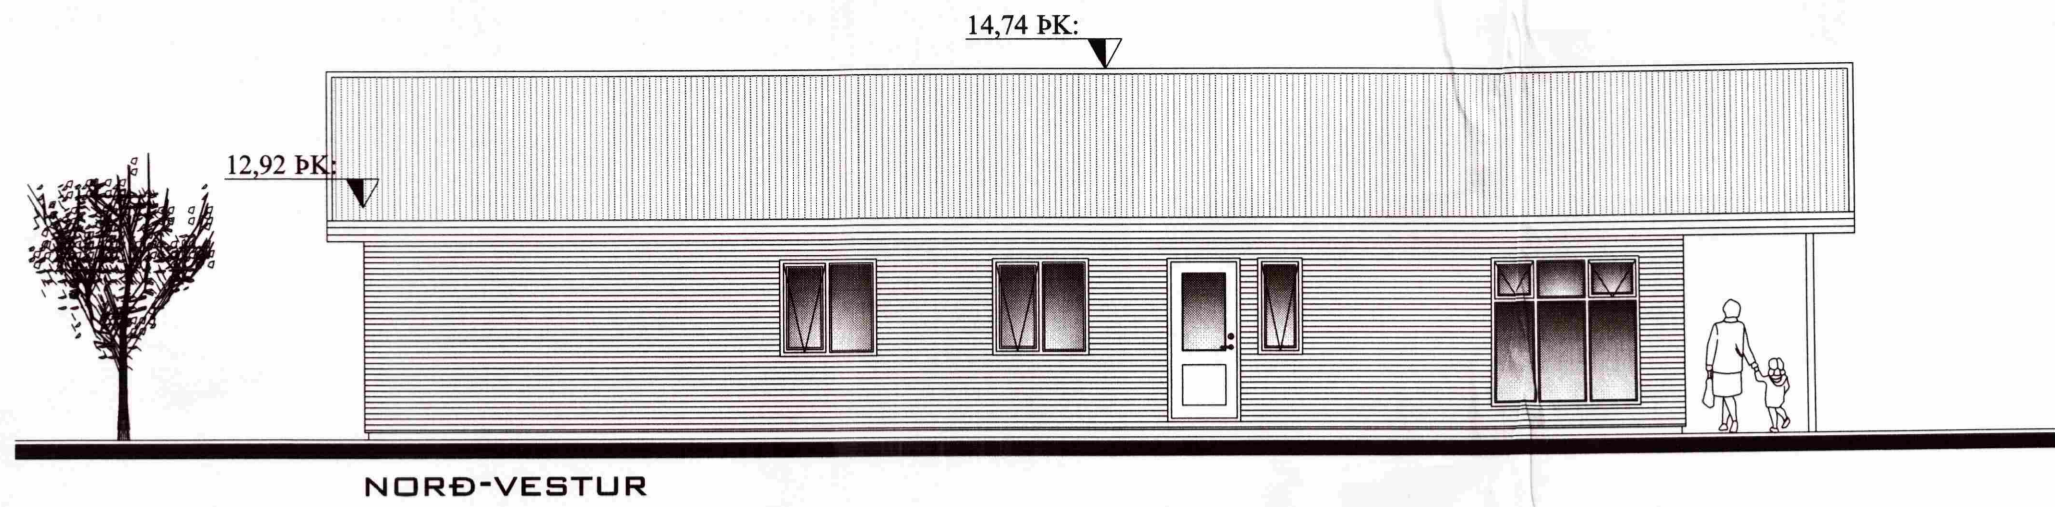

SAMPYKKT
 16 MARS 2011
Bent Larsen
 Byggingaálittrúi uppsv. Árnessýslu og Flóahtr.

NORÐ-VESTUR

SUÐ-VESTUR

NORÐ-AUSTUR

SUÐ-AUSTUR

SNIÐ A-A

SNIÐ B-B

SNIÐ C-C

VERK: Hlíðarbrún - Einbýlishús 801 Flóahreppi	TEIKN NR.: 100
HLUTE: Aðaltekningar Útlit og snið	KVARÐI: 1:100 TEIKN: BL
DAGS: 10.02.11	NR: 01 068
SAMP: Björgvin Viglundsson 040546-2009 <i>BV</i>	
Bent Larsen Fróðason Fellskoti 2 801 Bláskógabyggð Símar: 844-7699 - 486-8855 E-mail: bentlarsen77@hotmail.com	