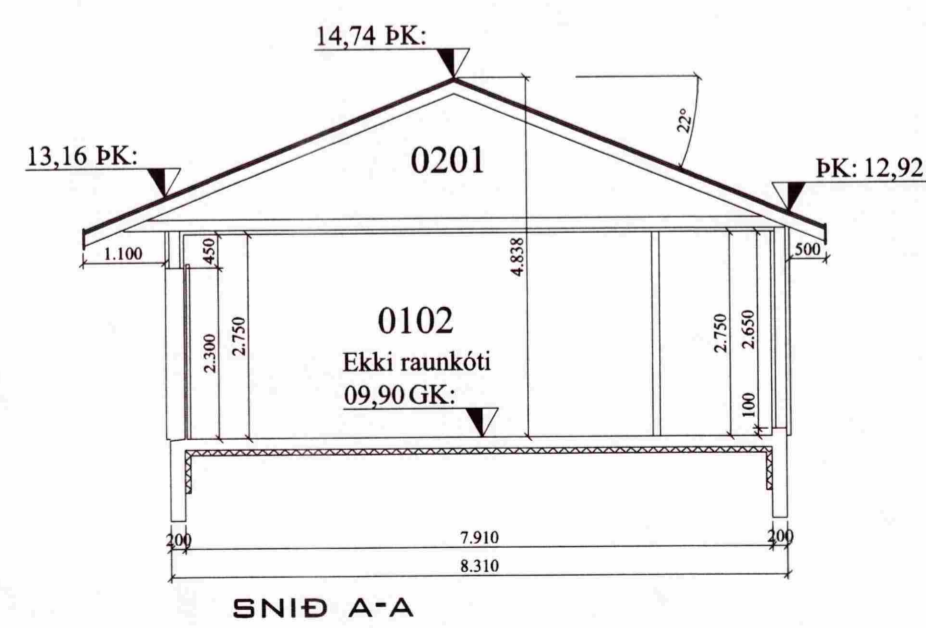

SAMPYKKT
 16 MARS 2011
Bent Larsen
 Byggingaálittrúi uppsv. Árnessýslu og Flóahtr.

NORÐ-VESTUR

SUÐ-VESTUR

NORÐ-AUSTUR

SUÐ-AUSTUR

SNIÐ A-A

SNIÐ B-B

SNIÐ C-C