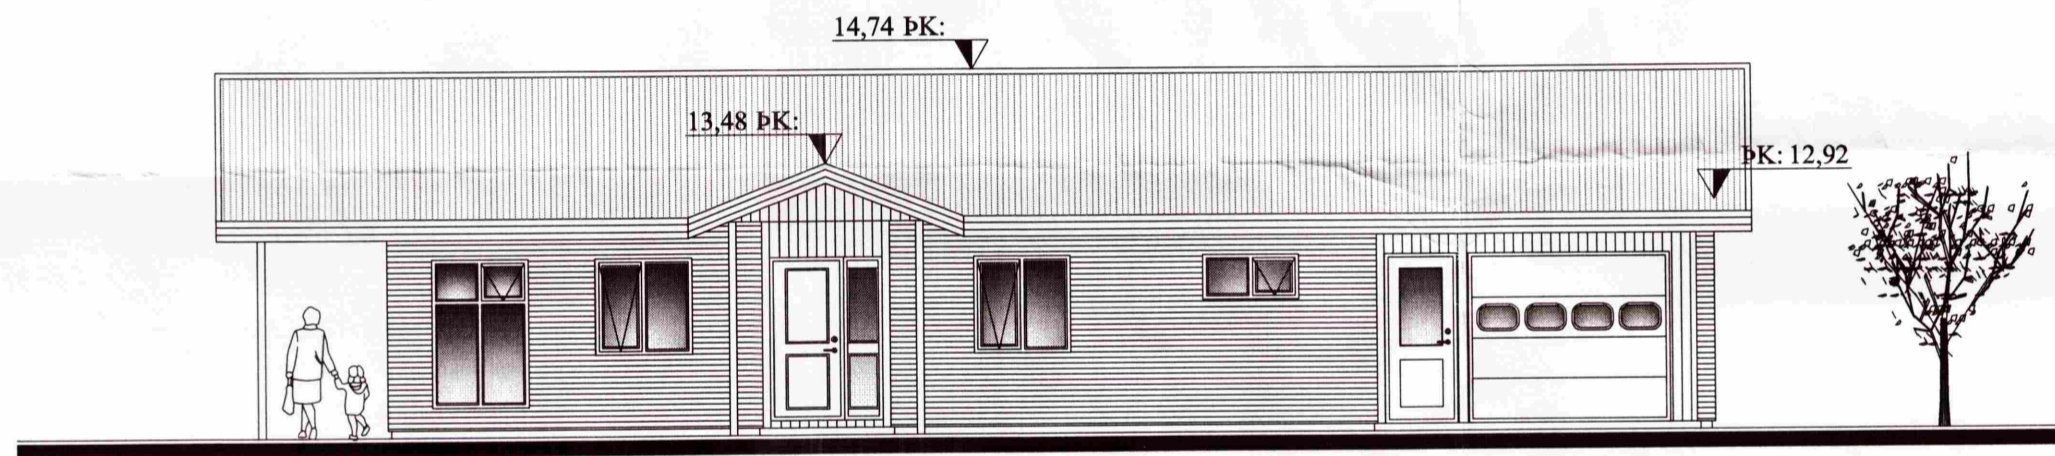

SAMPYKKT
 16 MARS 2011
Bent Larsen
 Byggingaálittrúi uppsv. Árnessýslu og Flóahtr.

NORÐ-VESTUR

SUÐ-VESTUR

NORÐ-AUSTUR

SUÐ-AUSTUR

SNIÐ A-A

SNIÐ B-B

SNIÐ C-C

VERK: Hlíðarbrún - Einbýlishús 801 Flóahreppi	TEIKN NR.: 100
HLUTE: Aðaltekningar Útlit og snið	KVARÐI: 1:100 TEIKN: BL
DAGS: 10.02.11	NR: 01 068
SAMP: Björgvin Viglundsson 040546-2009 <i>BV</i>	
Bent Larsen Fróðason Fellskoti 2 801 Bláskógabyggð Símar: 844-7699 - 486-8855 E-mail: bentlarsen77@hotmail.com	