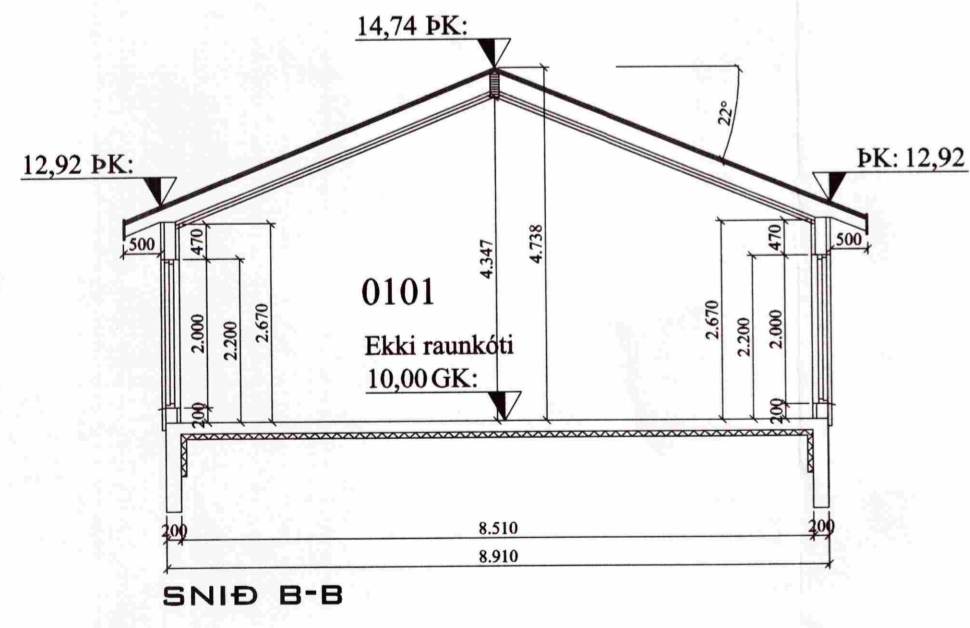

SAMPYKKT
 16 MARS 2011
Bent Larsen
 Byggingaálittrúi uppsv. Árnessýslu og Flóahtr.

NORÐ-VESTUR

SUÐ-VESTUR

NORÐ-AUSTUR

SUÐ-AUSTUR

SNIÐ A-A

SNIÐ B-B

SNIÐ C-C