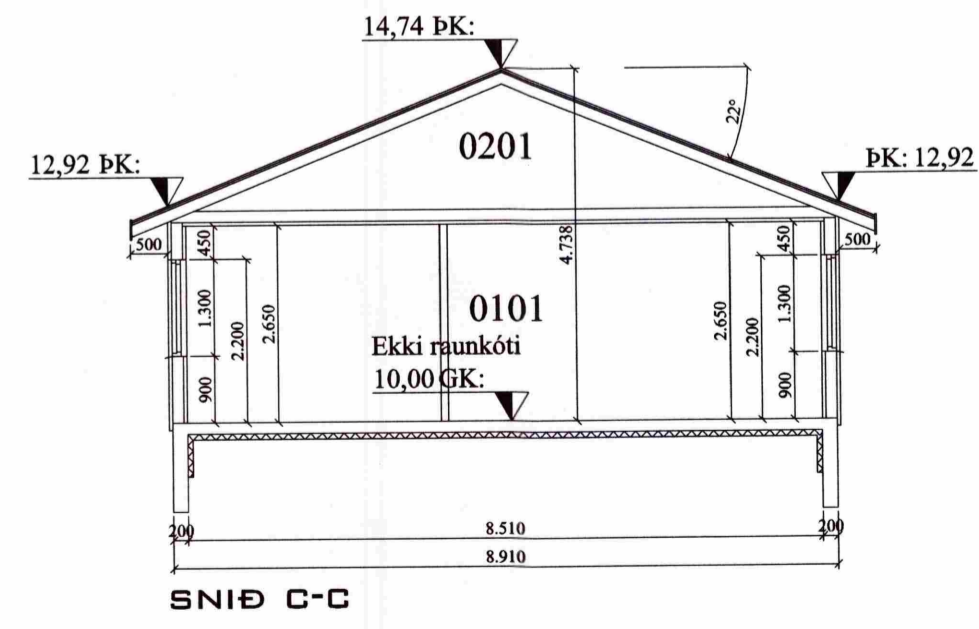

SAMPYKKT
 16 MARS 2011
Bent Larsen
 Byggingaálittrúi uppsv. Árnessýslu og Flóahtr.

NORÐ-VESTUR

SUÐ-VESTUR

NORÐ-AUSTUR

SUÐ-AUSTUR

SNIÐ A-A

SNIÐ B-B

SNIÐ C-C