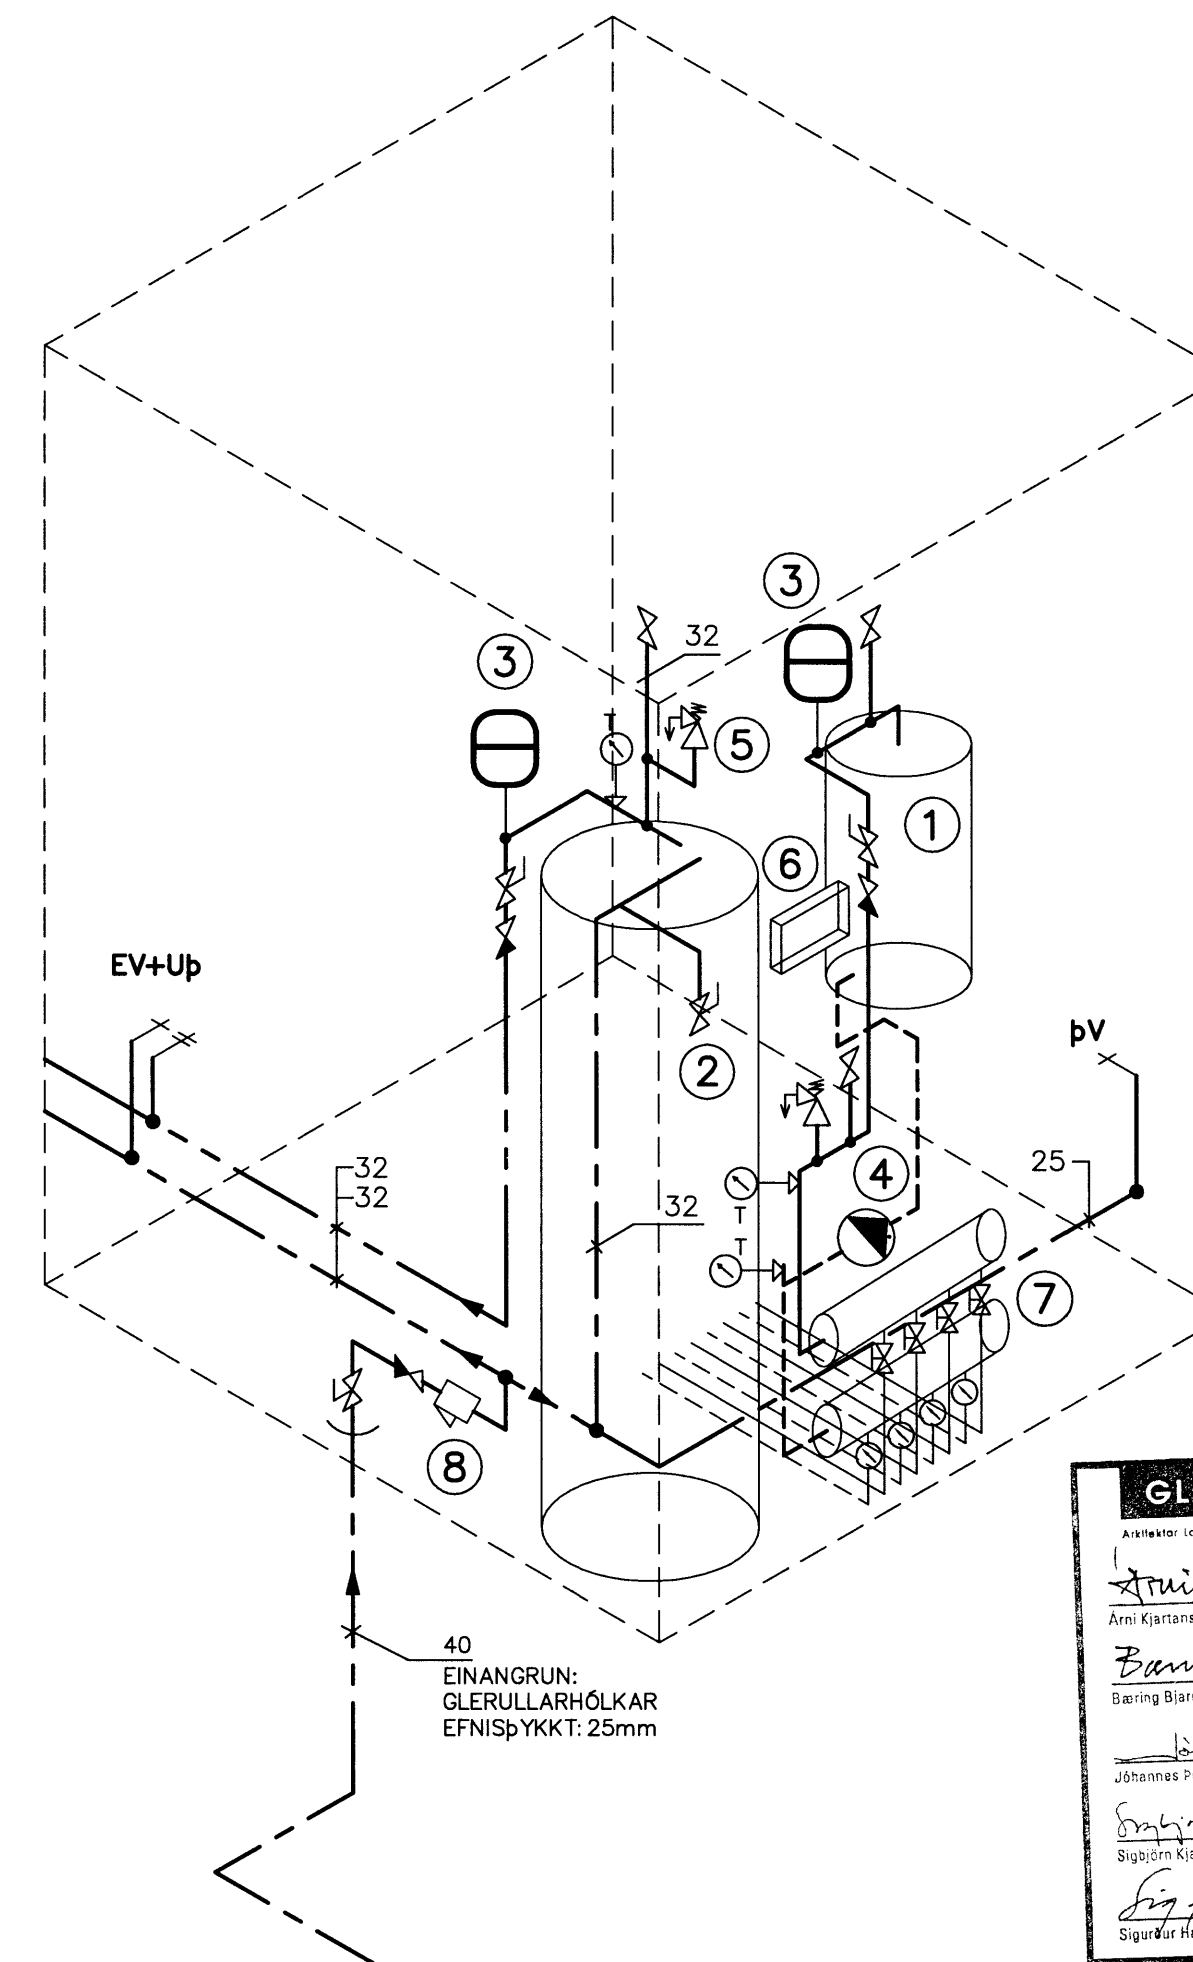

**GÖLFHITALÖGN:**

- (A) LENGD 43m Dy:20mm Di:16mm (EKKI TENGD VEGGSKYNJARA)
- (B) LENGD 86m Dy:20mm Di:16mm
- (C) LENGD 75m Dy:20mm Di:16mm
- (D) LENGD 104m Dy:20mm Di:16mm

**LOFTRÆSING:**

- (X) VEGGLÁSARI FRÁ VOTRÝMUM: VENT-AXIA Lo-CARBON SILHOUETTE 125T EDA SAMBÆRILEGT 125mm BLIKKRÖR ÖTIRIST ÖR RYDFRIU STÁLI 50x100x100mm t=1.5mm MED NETI MÖSKVASTÆRD 10x10mm. ÖP VÍSAR NIÐUR

**RÚMMYND 1:50**

**TENGIKLEFI, RÚMMYND 1:20**

**TÆKJALISTI:**

- ① HITATÓPA: 80R 9KW (30°-60°C 400V ÞRIR FASAR/ EINAR FARESTVEIT ehf.)
- ② HITAKÓTUR:OSO SUPER S 300 3KW (230V EINN FASI/EINAR FARESTVEIT ehf.)
- ③ ÞENSLUKER 8 L
- ④ DÆLA:GRUNDFOSS UPS 25-40
- ⑤ ÖRYGGISLOKI:PRESCOR 25mm ÖPNAR VID 2.BAR ASAMT TENGINGU Á ÚTLOFTUNARRÖRI MED LOKA
- ⑥ STÖÐ FYRIR GÖLFHITA:DANFOSS CF2 (4 ÚTGANGAR)
- ⑦ GÖLFHITABÓNAÐUR FRÁ DANFOSS: LOKAR: TWA-A-NC-24 VOLT DREIFIKISTUR MED TILHEYRANDI BÓNAÐI: FHD-3F FROSTLAGARBLANDA:33% SKAL ÞOLA -15°C FROST
- ⑧ SIGTI
- ⑨ VEGGSKYNJARI:DANFOSS CF-RP (HÆÐ 200cm)
- ⑩ GÖLFHITARÖR UPONOR PE-Xa 9.9x1.1mm GÖLFHITAKERFI MILTEC EDA SAMBÆRILEGT FJARLEGD MILLI RÖRA ER 200mm