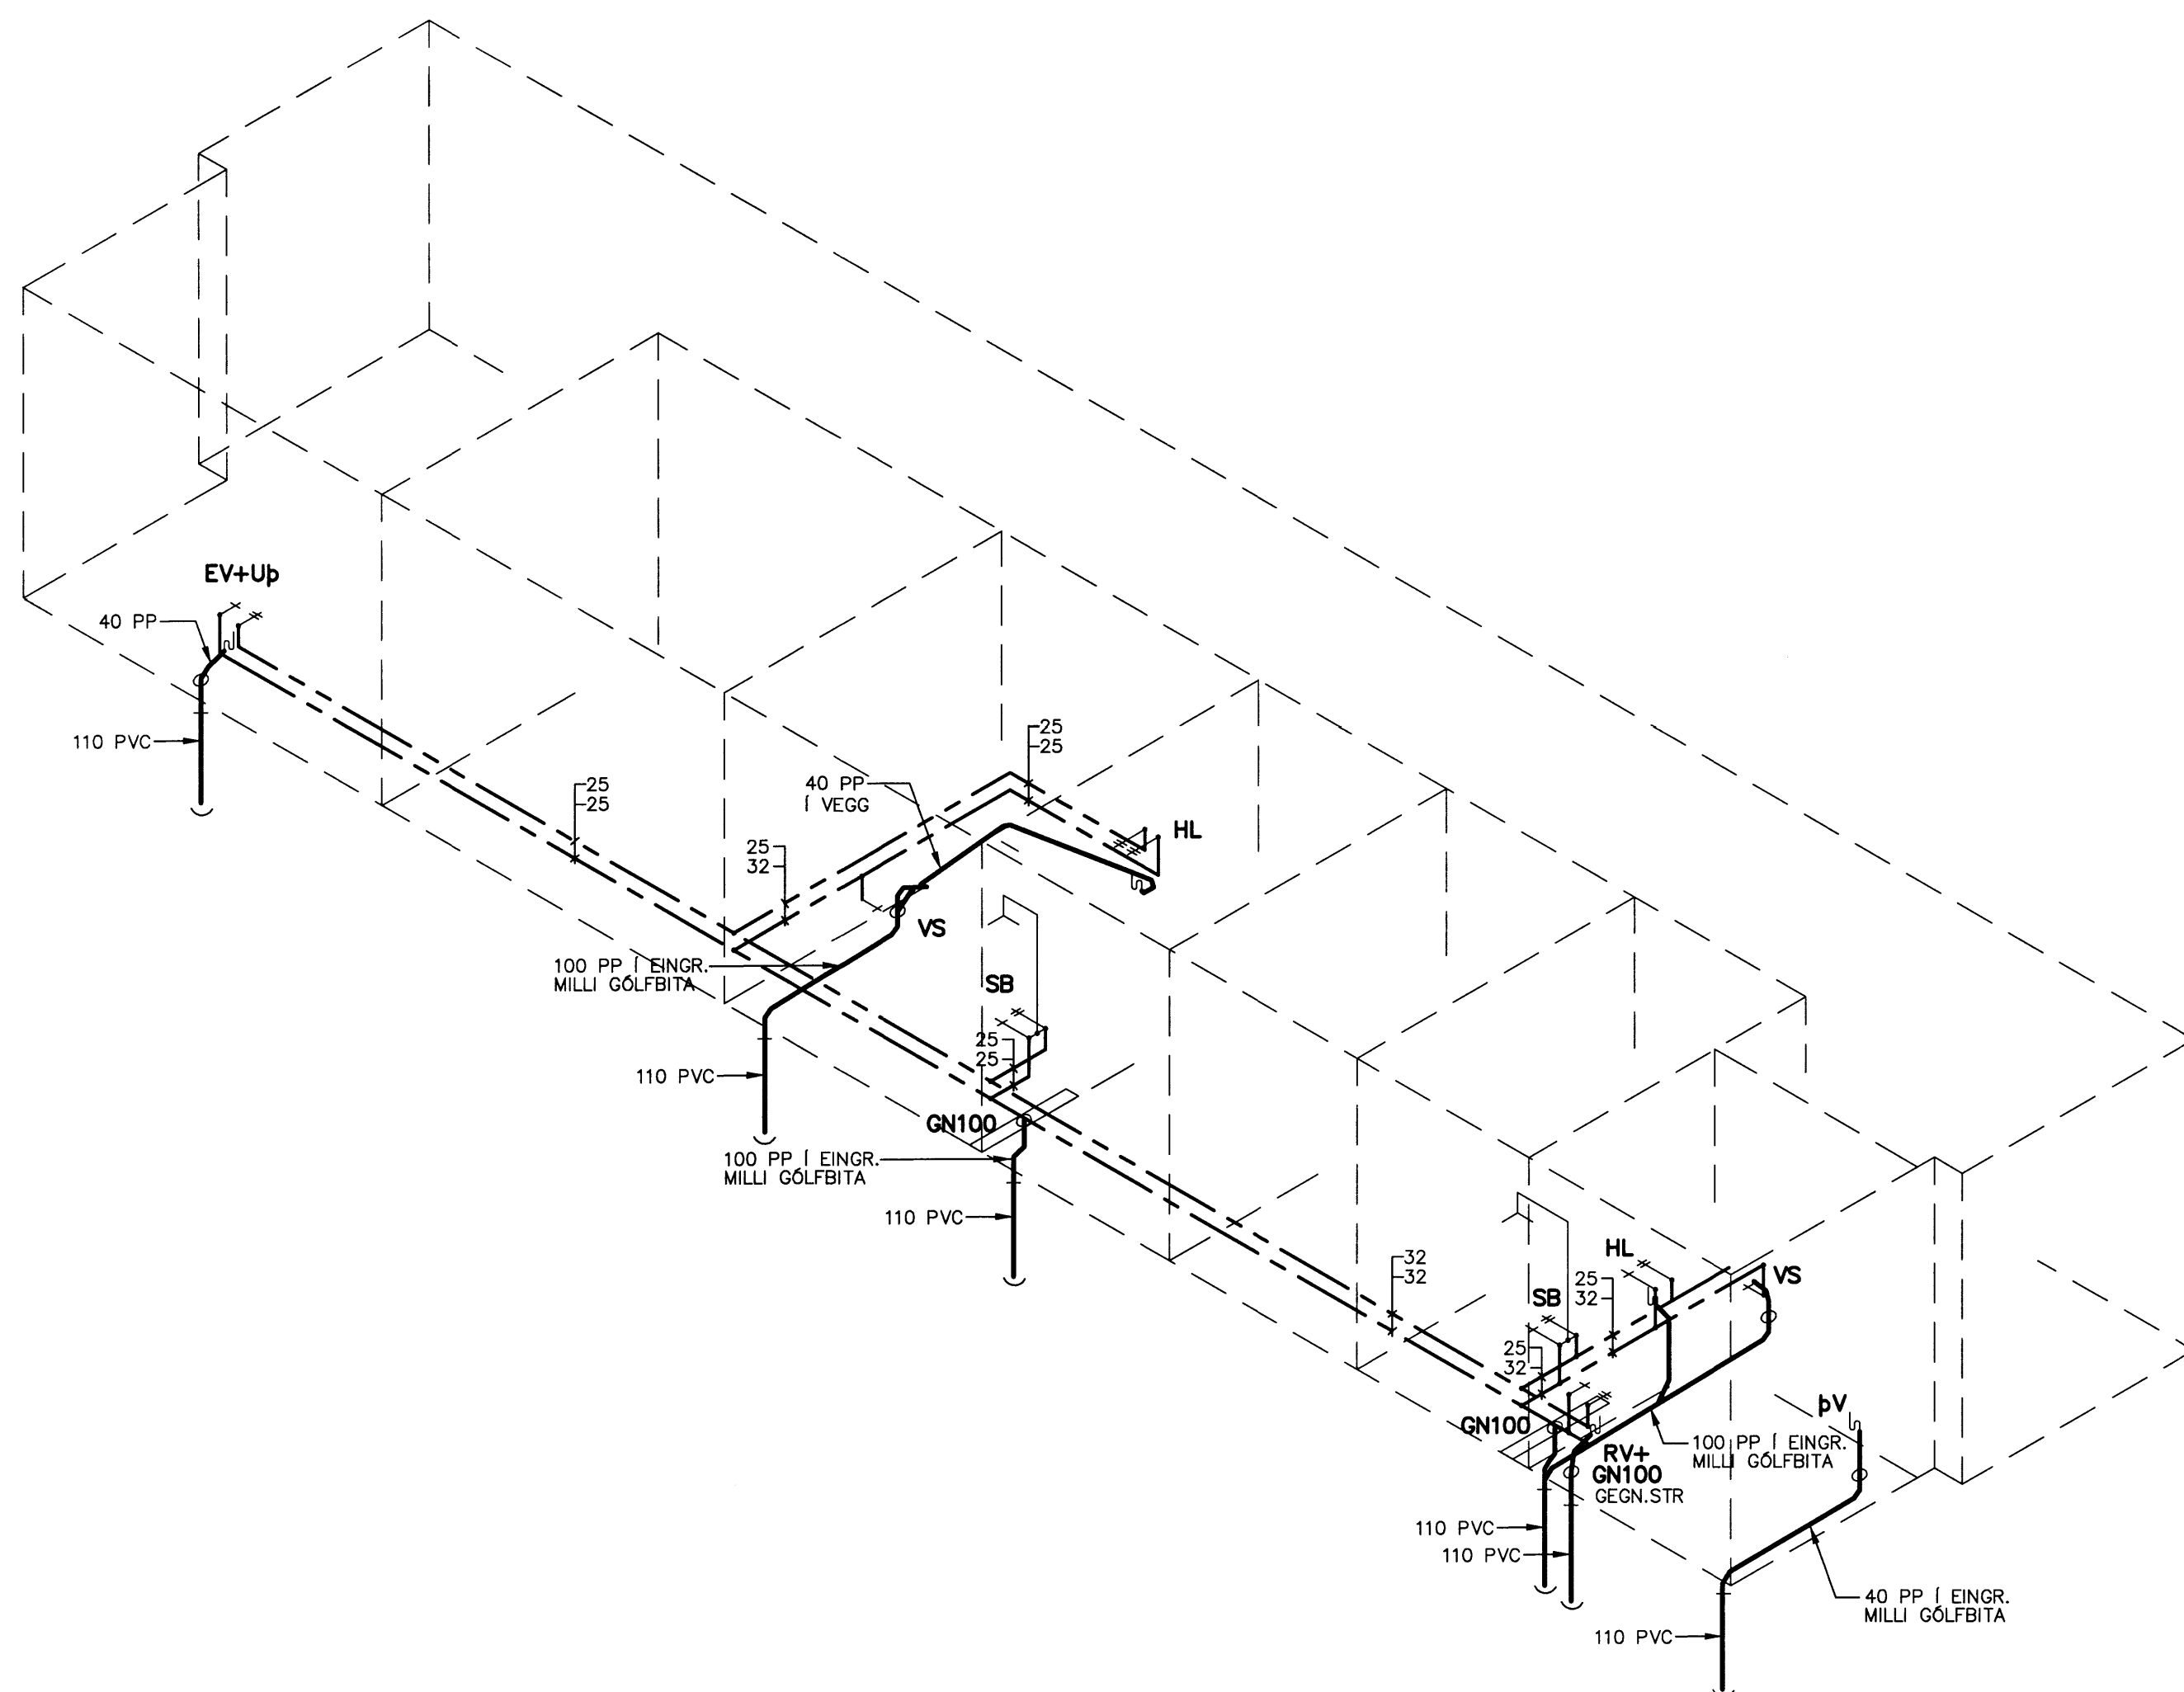

**GÖLFHITALÖGN:**

- (A) LENGD 43m Dy:20mm Di:16mm (EKKI TENGD VEGGSKYNJARA)
- (B) LENGD 86m Dy:20mm Di:16mm
- (C) LENGD 75m Dy:20mm Di:16mm
- (D) LENGD 104m Dy:20mm Di:16mm

**LOFTRÆSING:**

- (X) VEGGLÁSARI FRÁ VOTRÝMUM: VENT-AXIA Lo-CARBON SILHOUETTE 125T EDA SAMBÆRILEGT 125mm BLIKKRÖR ÖTIRIST ÖR RYDFRIU STÁLI 50x100x100mm t=1.5mm MED NETI MÖSKVASTÆRD 10x10mm. ÖP VÍSAR NIÐUR

**RÚMMYND 1:50**

**TENGIKLEFI, RÚMMYND 1:20**

**TÆKJALISTI:**

- ① HITATÓPA: 80R 9KW (30°-60°C 400V ÞRIR FASAR/ EINAR FARESTVEIT ehf.)
- ② HITAKÓTUR:OSO SUPER S 300 3KW (230V EINN FASI/EINAR FARESTVEIT ehf.)
- ③ ÞENSLUKER 8 L
- ④ DÆLA:GRUNDFOSS UPS 25-40
- ⑤ ÖRYGGISLOKI:PRESCOR 25mm ÖPNAR VID 2.BAR ASAMT TENGINGU Á ÚTLOFTUNARRÖRI MED LOKA
- ⑥ STÖÐ FYRIR GÖLFHITA:DANFOSS CF2 (4 ÚTGANGAR)
- ⑦ GÖLFHITABÓNAÐUR FRÁ DANFOSS: LOKAR: TWA-A-NC-24 VOLT DREIFIKISTUR MED TILHEYRANDI BÓNAÐI: FHD-3F FROSTLAGARBLANDA:33% SKAL ÞOLA -15°C FROST
- ⑧ SIGTI
- ⑨ VEGGSKYNJARI:DANFOSS CF-RP (HÆÐ 200cm)
- ⑩ GÖLFHITARÖR UPONOR PE-Xa 9.9x1.1mm GÖLFHITAKERFI MILTEC EDA SAMBÆRILEGT FJARLEGD MILLI RÖRA ER 200mm