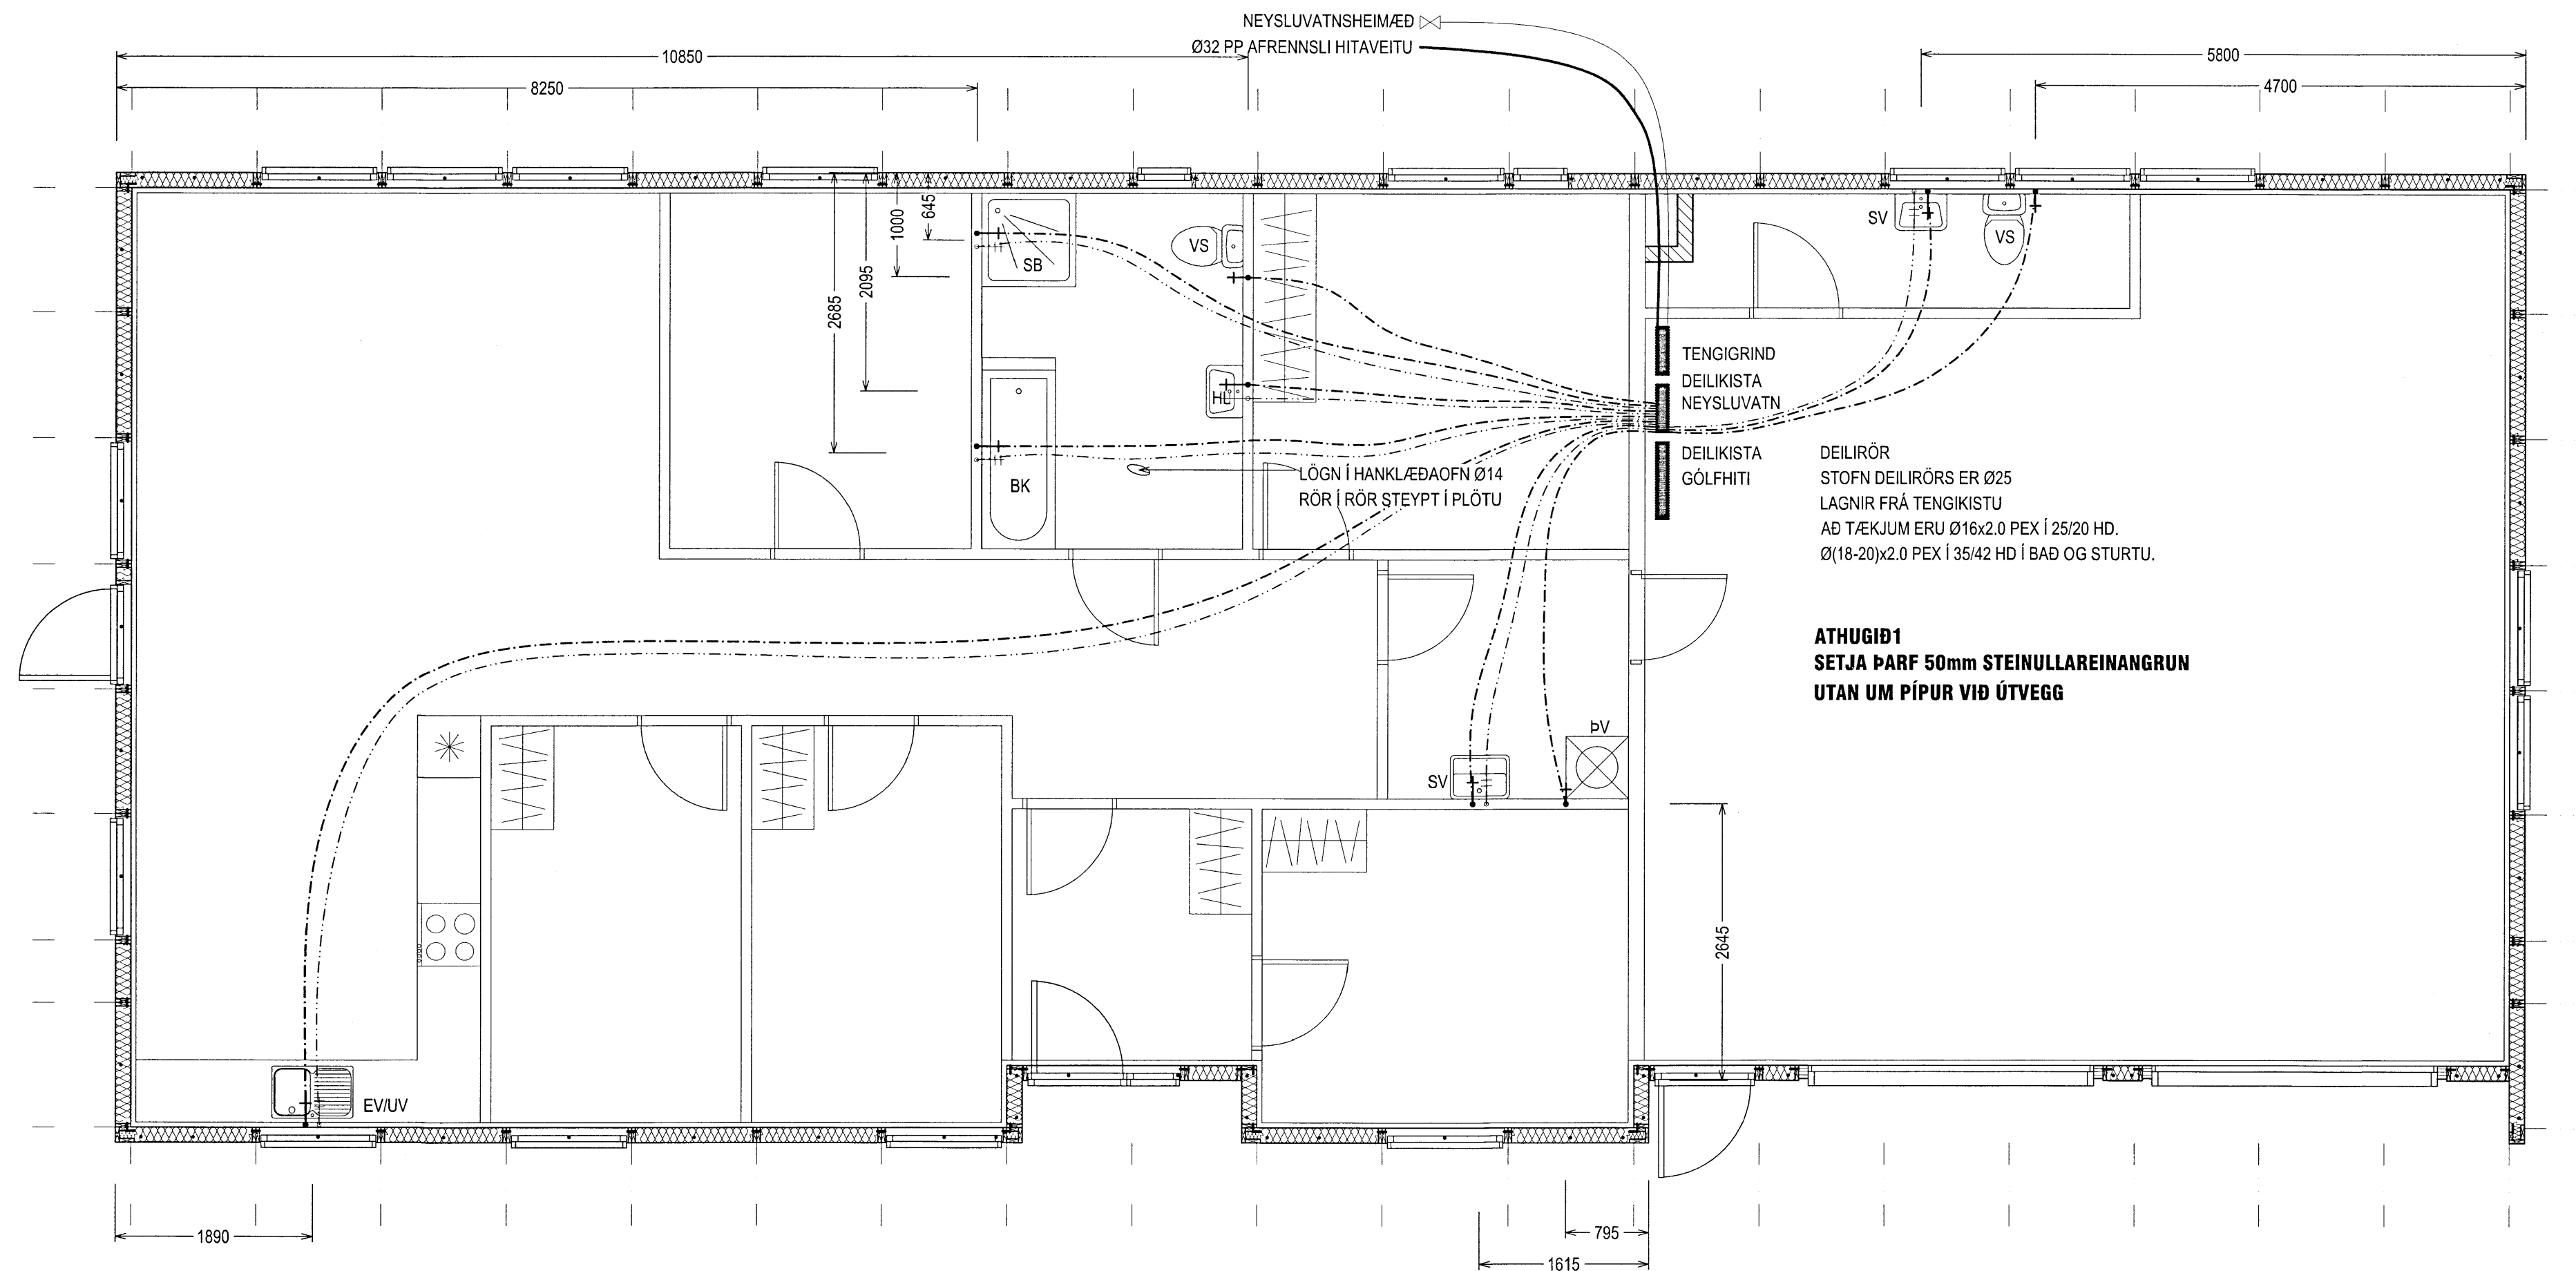

SKÝRINGAR:

NEYSLUVATNSLAGNIR:
ÖLL PÍPUMÁL ERU NAFNMÁL Í MM.
LAGNIR ERU Í RÖR Í RÖR KERFLI. IÐRÁTTARÖR ERU ÚR HD, EN IÐREGIN RÖR PE-X, PB EÐA ALPEX. ALMENN T ERU HEITA/RAUD RÖR- OG KALDAVATNSLAGNIR(BLÁ RÖR) 16x2.0 RÖR MEÐ 25/20 HD. LAGNIR STEYPTAST Í PLÖTU.

MÆLT ER MEÐ AD LAGNIR Í BAD OG STURTU
SÉU 16x2.0 TIL 20x2.0 Í 35/42 HD.

NEYSLUVATNSLAGNIR SKAL ÞRÝSTIPRÓFA MEÐ KÖLDU VATNI SAMKVÆMT MEÐ FYLGJANDI PRÓFUNARBLADI. PRÓFUNAR-ÞRÝSTINGUR SKAL VERA [1,5 x HÁMARKSÞRÝSTINGUR VEITU] ÞÓ EKKI MINNI EN 6 BAR.

SKAMMSTAFANIR:

- HL HANDLAUG
- VS VATNSSALERNI
- SB STEYPIBAD
- BK BADKAR
- EV ELDHÚSVASKUR
- UV UPPÞVOTTAVÉL
- PV ÞVOTTAVÉL
- SV SKOLVASKUR
- HR HREINSISTÚTUR MEÐ LOKI
- P/SV ÞVAGSKÁL Á VEGG
- LP LOFTÞÚÐAR (T.D. FLAMCO FLEXOFIT)
- BR BRUNASLANGA
- GS GARDSLANGA
- LNLU LÖGN NIDUR/UPP

LÍNUGERÐIR:

- --- KALT NEYSLUVATN
- --- HEITT NEYSLUVATN

GRUNNMÝND NEYSLUVATNSLAGNA
Mkv. 1:50