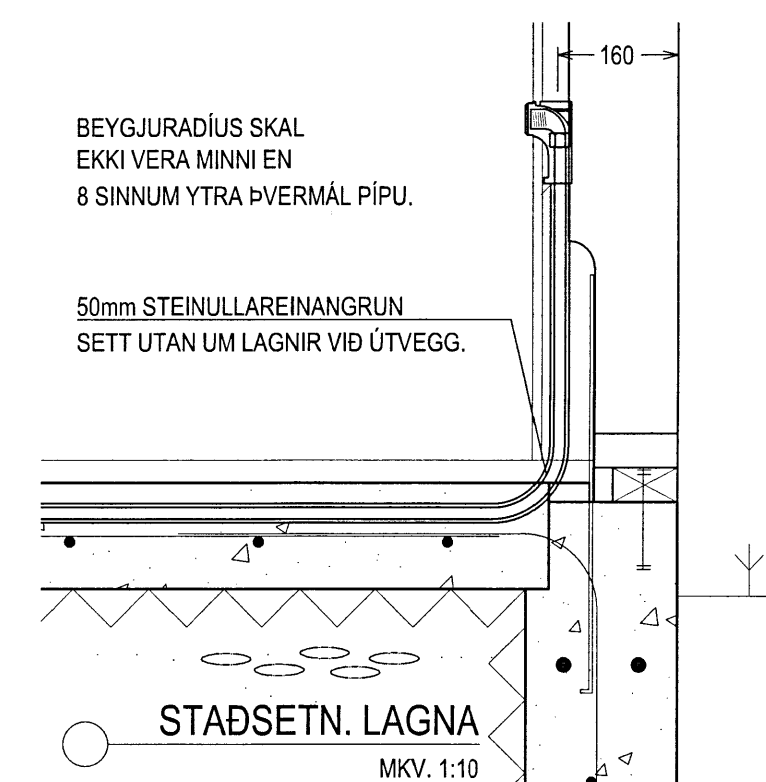

ÚTGÁFUFERLI			
ÚTGÁFANR.	ÚTGEFID DAGS.	ÚTGEFID AF	SKÝRINGAR
U1	12.02.2014	BÁ	FRUMÚTGÁFA

SGHUS
AUSTURVEGI 69 800 SELFOSSI
SÍM 482 3850 FAX 482 3851
NETFANG sghus@sghus.is
VEFFANG www.sghus.is

KLÆNGSSEL

LAGNIR MKV: ---
GRUNNMÝND NEYSLUVATNS MKV: 1:50
SKÝRINGAR/SNID MKV: 1:10

DAGS:	VERKNR:	HANNAÐ:	TEKNAÐ:	TEK.NR.:
12.02.2014	---	BÁ	BÁ	530-U1

SAMÞYKKT: *[Signature]* 050244-4319
SAMÞYKKT HÖNNUNARSTJÓRA: #####