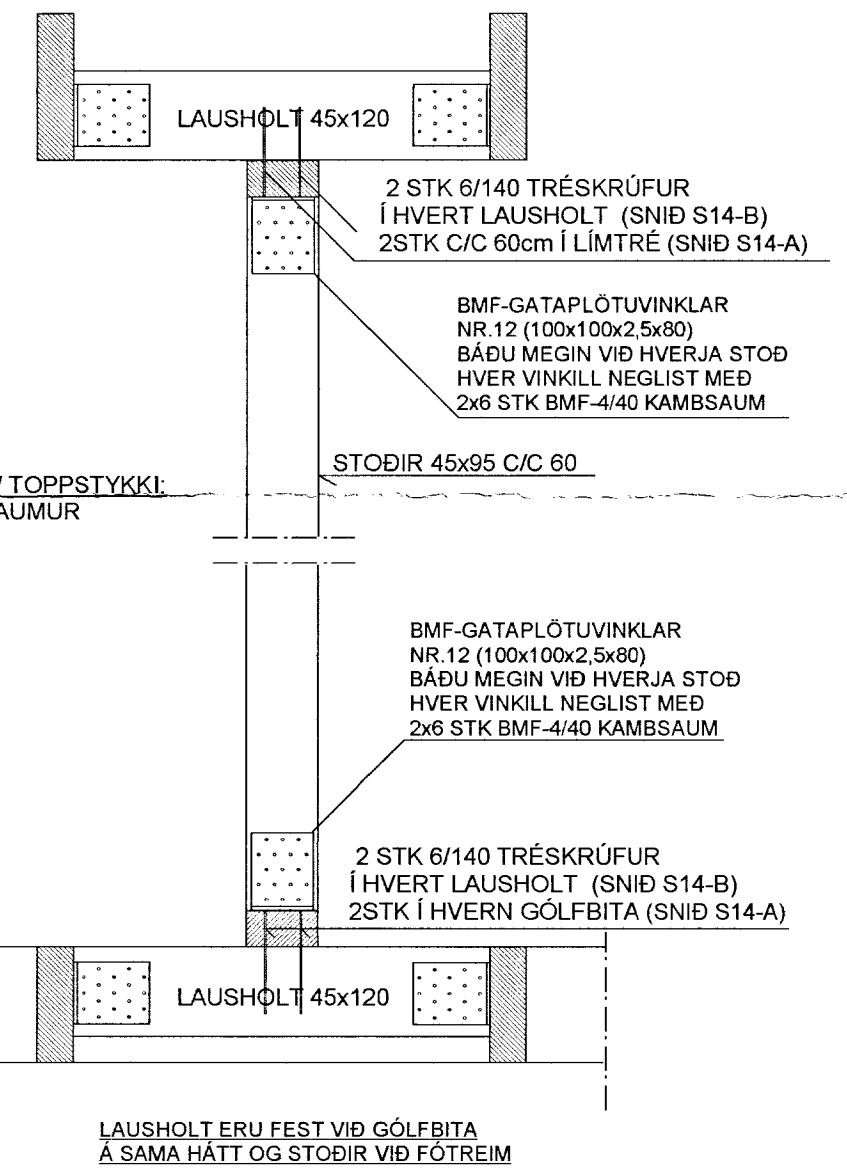

GRUNNMYND AF GÓLFBITUM OG DREGURUM MKV. 1:50

SÉRMYND: S2 MKV. 1:10

SÉRMYND: S3 MKV. 1:10

SÉRMYND: S1 MKV. 1:10

SÉRMYND: S4 MKV. 1:10

SÉRMYND: S5 MKV. 1:10

LAUSHOLT ERU FEST VIÐ SPERRUR Á SAMÁ HÁTT OG STODIR VIÐ FÓTREIM