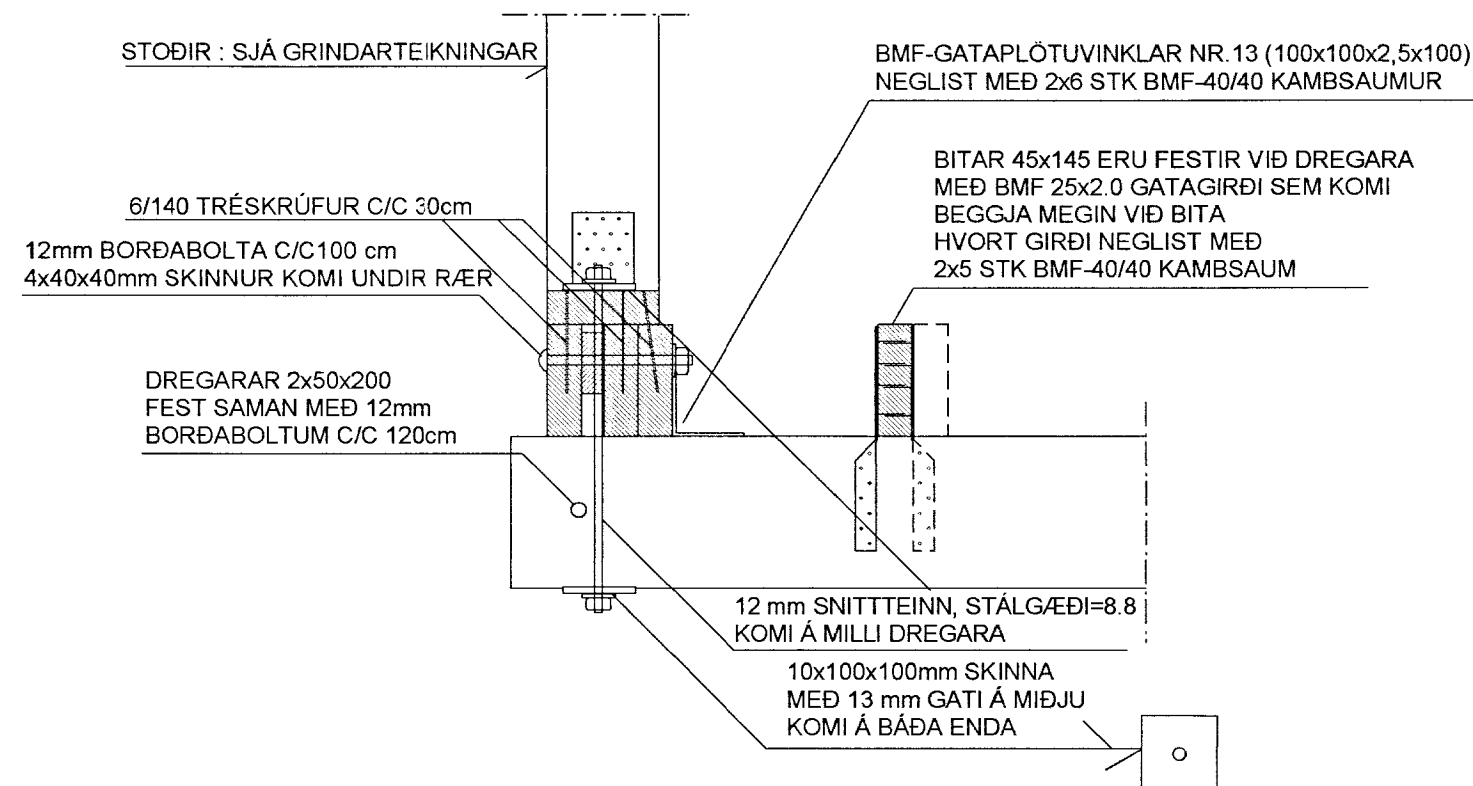

GRUNNMYND AF GÓLFBITUM OG DREGURUM MKV. 1:50

SÉRMYND: S2 MKV. 1:10

SÉRMYND: S3 MKV. 1:10

SÉRMYND: S1 MKV. 1:10

SÉRMYND: S4 MKV. 1:10

SÉRMYND: S5 MKV. 1:10

LAUSHOLT ERU FEST VIÐ SPERRUR Á SAMÁ HÁTT OG STODIR VIÐ FÓTREIM