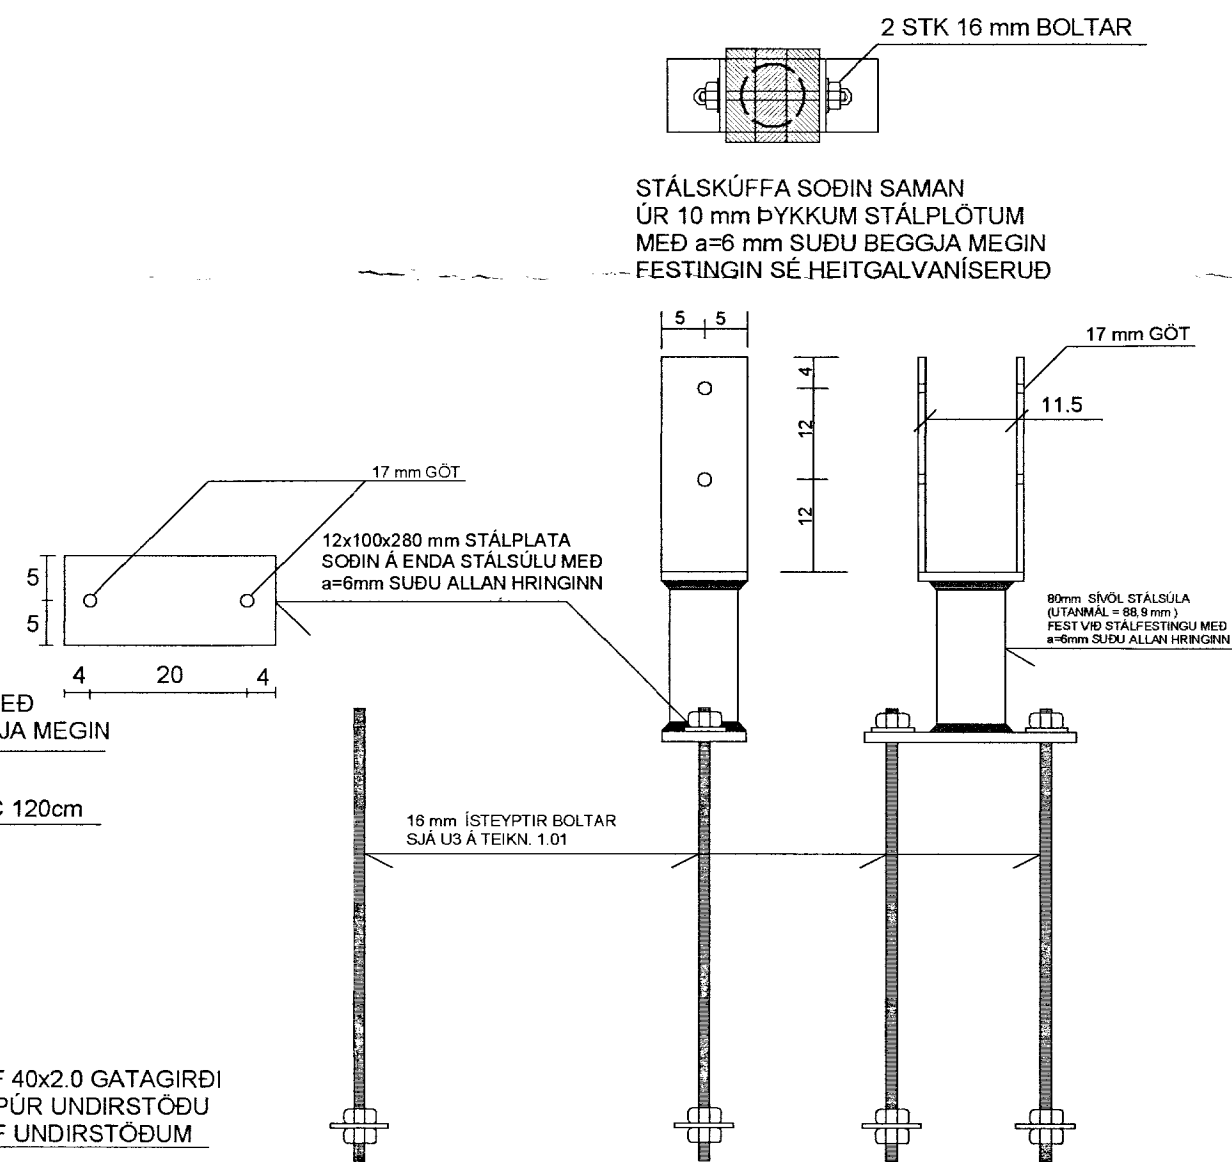

GRUNNMYND AF GÓLFBITUM OG DREGURUM MKV. 1:50

SÉRMYND: S2 MKV. 1:10

SÉRMYND: S3 MKV. 1:10

SÉRMYND: S1 MKV. 1:10

SÉRMYND: S4 MKV. 1:10

SÉRMYND: S5 MKV. 1:10

LAUSHOLT ERU FEST VIÐ SPERRUR Á SAMÁ HÁTT OG STODIR VIÐ FÓTREIM