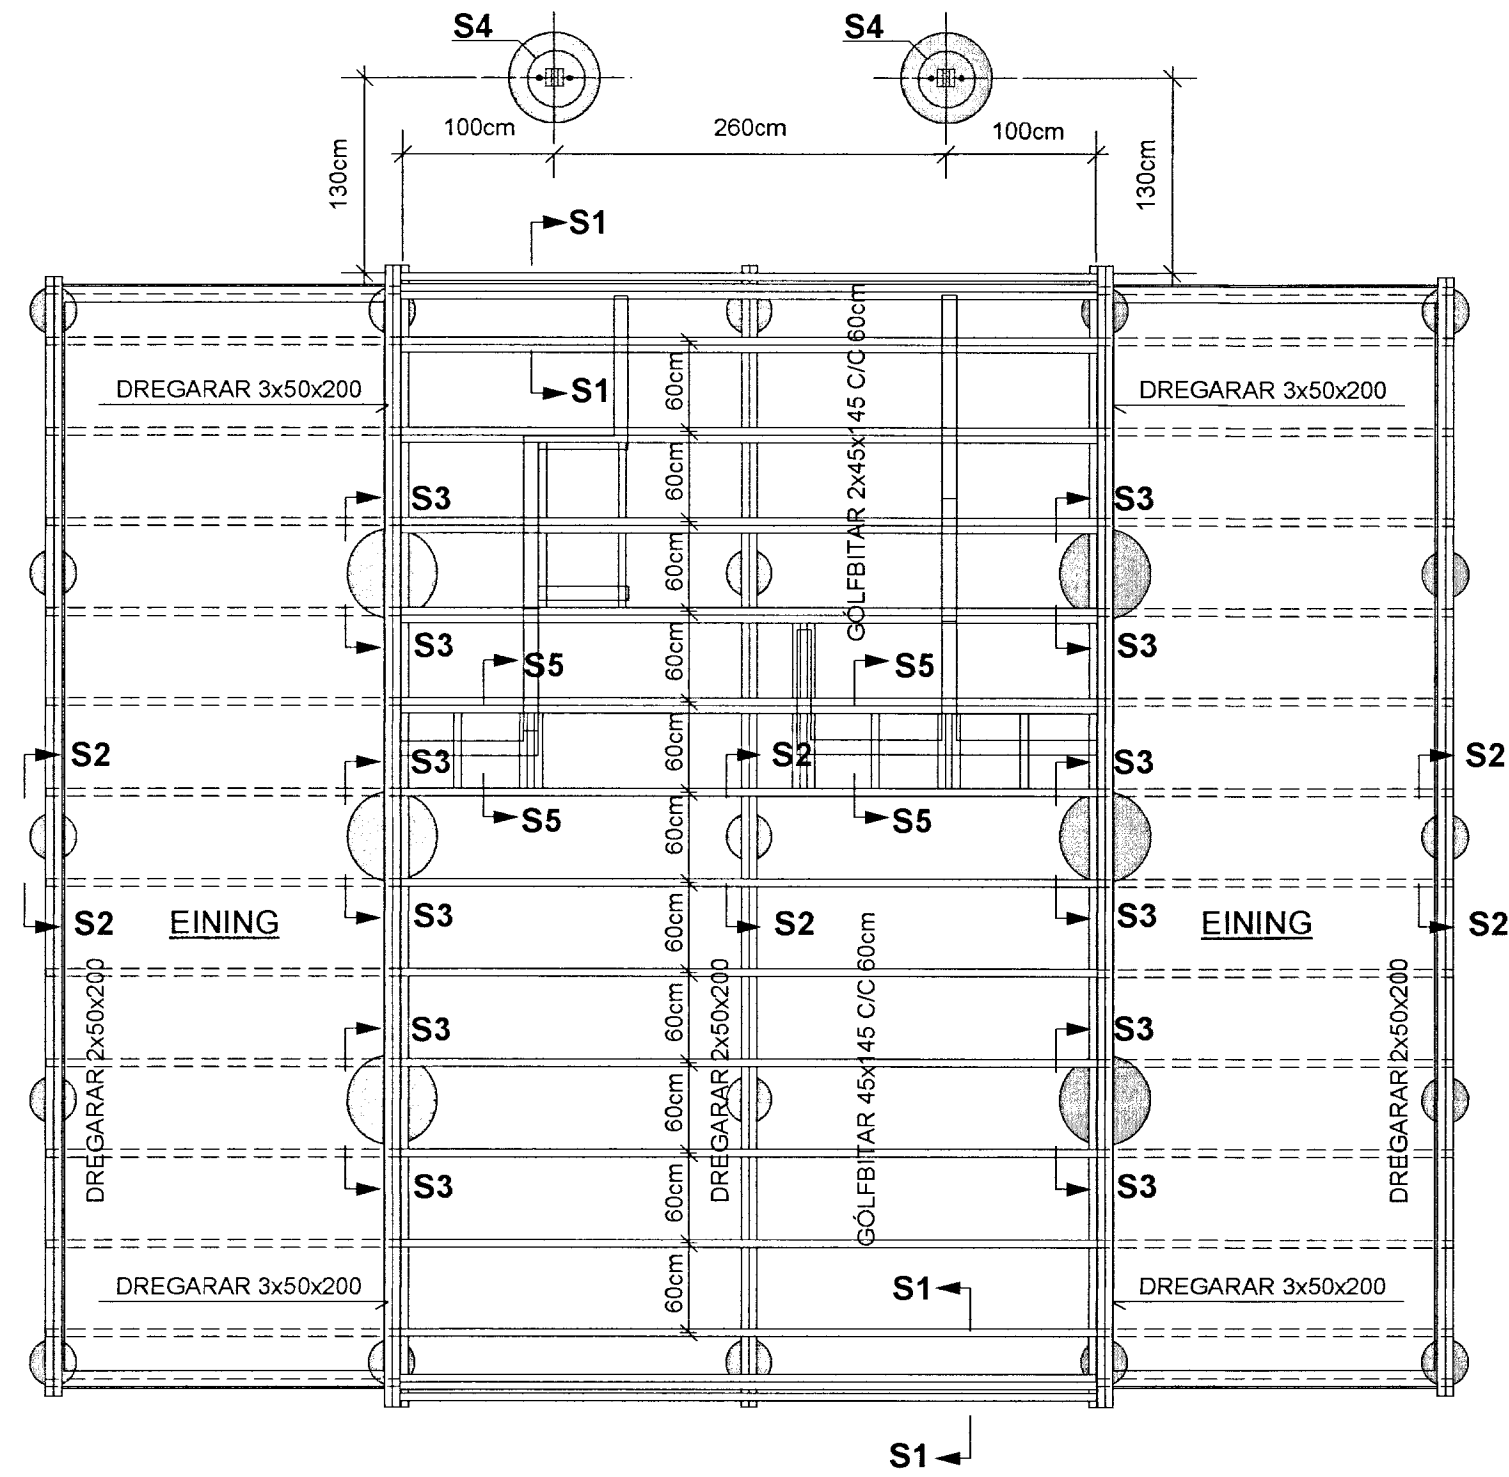

GRUNNMYND AF GÓLFBITUM OG DREGURUM MKV. 1:50

SÉRMYND: S2 MKV. 1:10

SÉRMYND: S3 MKV. 1:10

SÉRMYND: S1 MKV. 1:10

SÉRMYND: S4 MKV. 1:10

SÉRMYND: S5 MKV. 1:10

LAUSHOLT ERU FEST VIÐ SPERRUR Á SAMÁ HÁTT OG STODIR VIÐ FÓTREIM