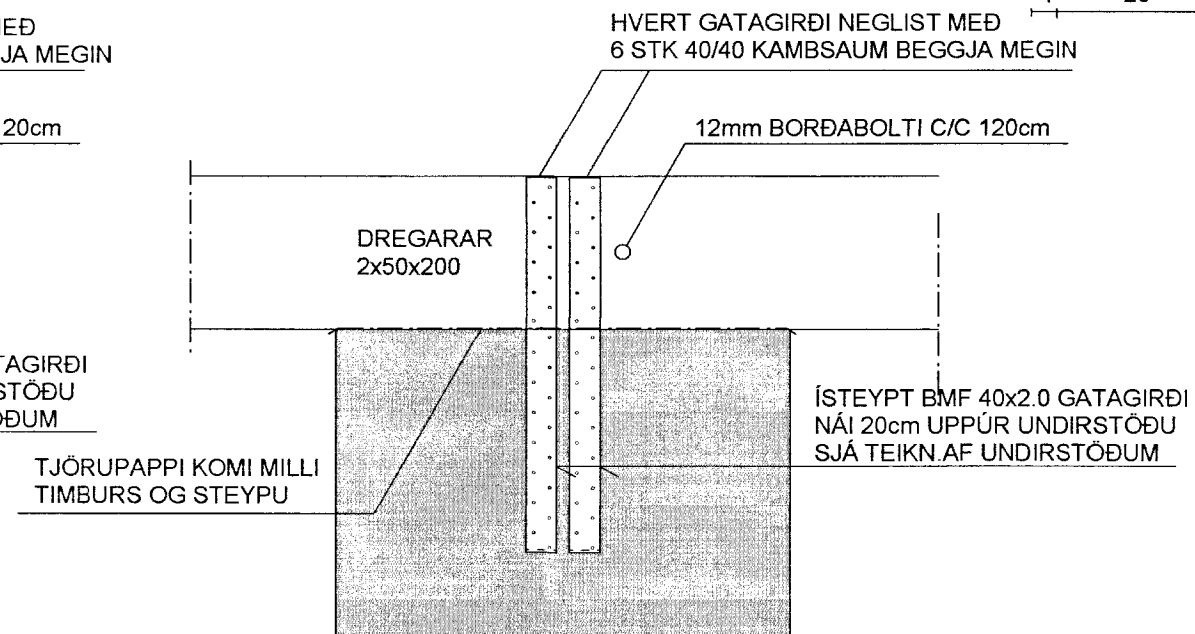

GRUNNMYND AF GÓLFBITUM OG DREGURUM MKV. 1:50

SÉRMYND: S2 MKV. 1:10

SÉRMYND: S3 MKV. 1:10

SÉRMYND: S1 MKV. 1:10

SÉRMYND: S4 MKV. 1:10

SÉRMYND: S5 MKV. 1:10

LAUSHOLT ERU FEST VIÐ SPERRUR Á SAMÁ HÁTT OG STODIR VIÐ FÓTREIM