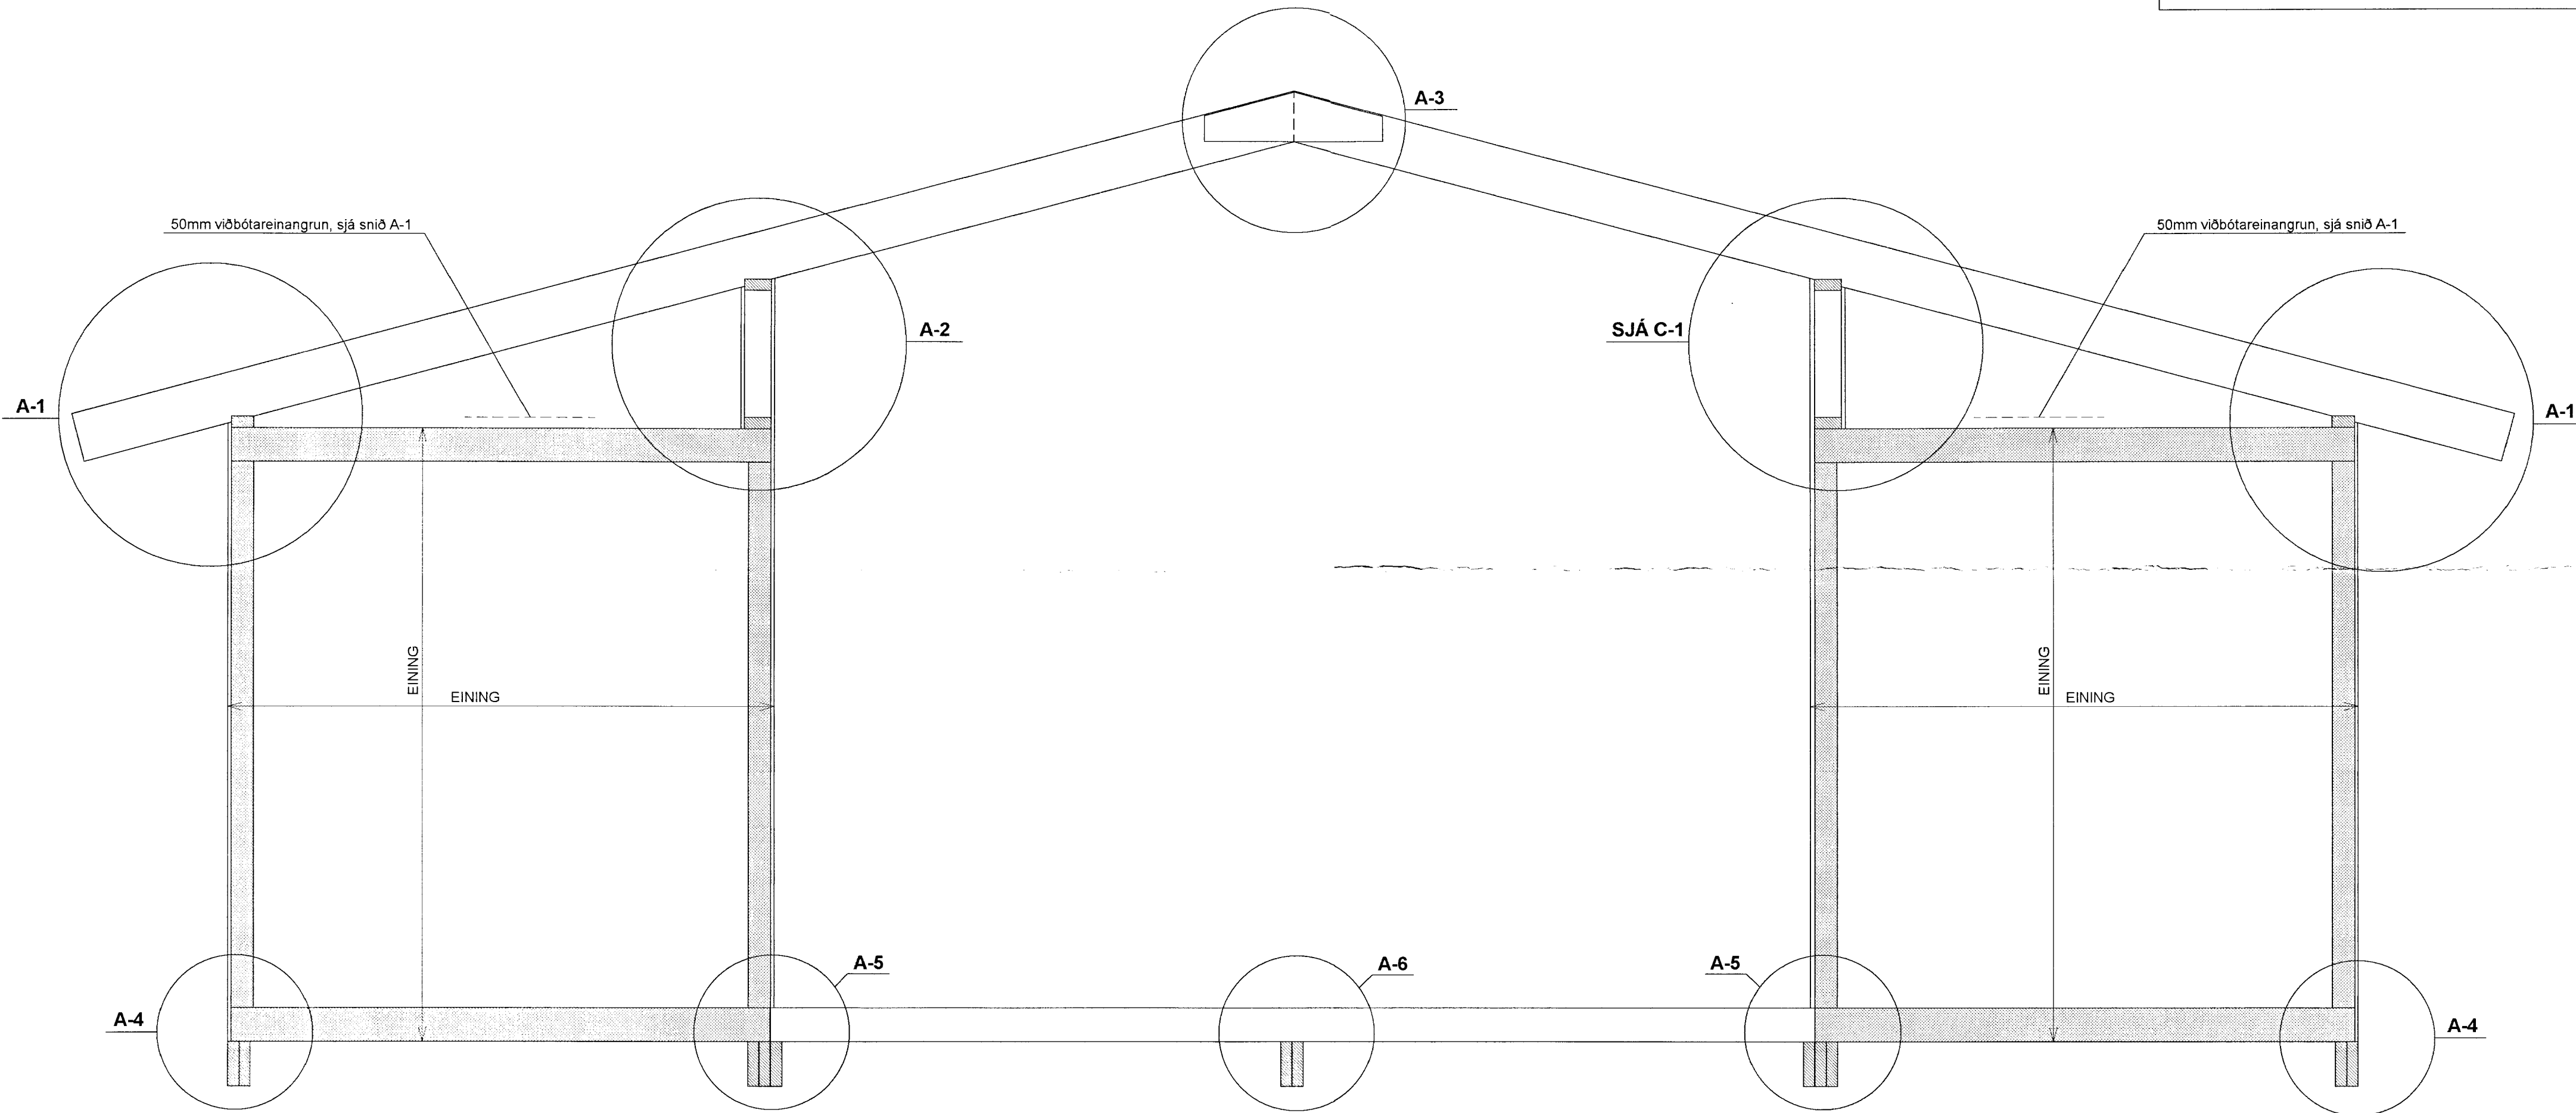

SNID A-A MKV.1:20
 MÁLSETNINGAR: SJÁ TEIKNINGAR ARKITEKTS

MÖTTEKID
 13 MAI 2013
Gulfi Þórisson
 Byggingafræðingur / Arkitekturáðgjafi

SJÁ SKÝRINGAR Á TEIKNINGU NR. 1.03

TEIKN.NR. 1.06	 Tæknivangur ehf. KT.450586-1889 Kirkjustétt 26, 113 Reykjavík Sími: 564 22 44, Netf. tv@vortex.is
KVARDI: 1:20	
DAGS. Ágúst 2012	
HANNAÐ: MG	VERKEFNI: MÖRK - GISTING
TEIKNAD: MG	BURÐARVIRKI: SNID A-A
YFIRFARID: <i>Magnús Gylfason</i> Magnús Gylfason KT. 201251-4199	<i>Gulfi Þórisson</i> Undirskrift Aðalhönnuðar