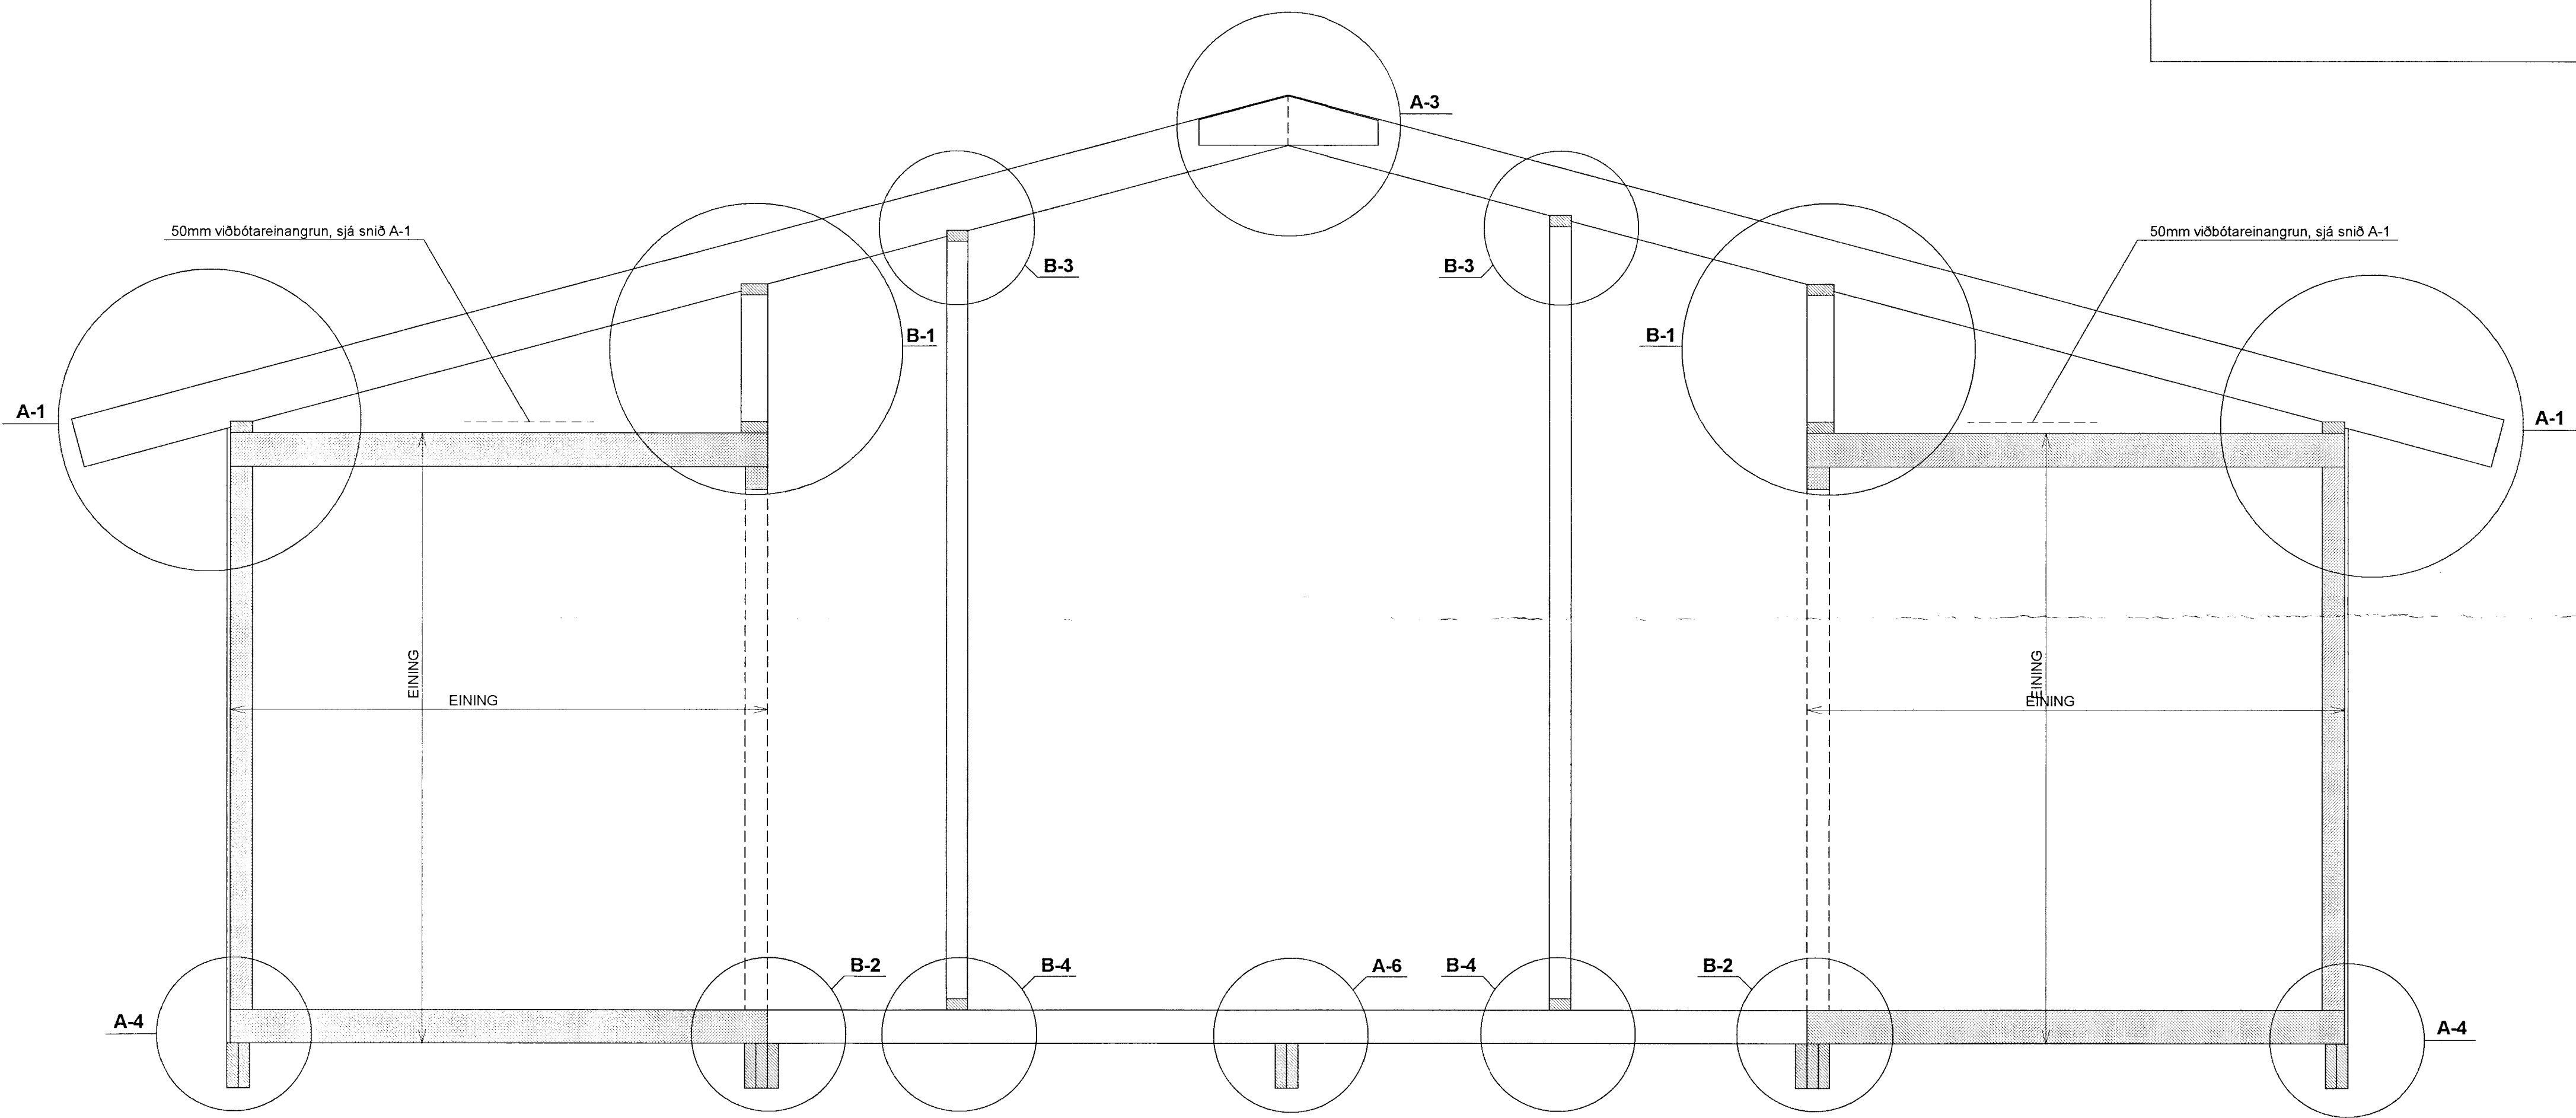

SNID B-B MKV. 1:20

MÁLSETNINGAR: SJÁ TEIKNINGAR ARKITEKTS

MÖTTEKID
13 MAÍ 2013
Gylfi Þóroddsson
Byggingaáhrif, s.d. / Reykjavík / Ísland

SJÁ SKÝRINGAR Á TEIKNINGU NR. 1.03

TEIKN.NR. 1.08	 Tæknivangur ehf. KT.450586-1889 Kirkjustétt 26, 113 Reykjavík Sími: 564 22 44, Netf. tv@vortex.is
KVARÐI: 1:20	
DAGS. Ágúst 2012	
HANNAÐ: MG	VERKEFNI: MÖRK - GISTING
TEIKNAD: MG	BURÐARVIRKI: SNID B-B
YFIRFARIÐ: <i>Magnús Gylfason</i> Magnús Gylfason KT 201251-4199	<i>Ólafur Gunnarsson</i> Undirskrift: Ólafur Gunnarsson