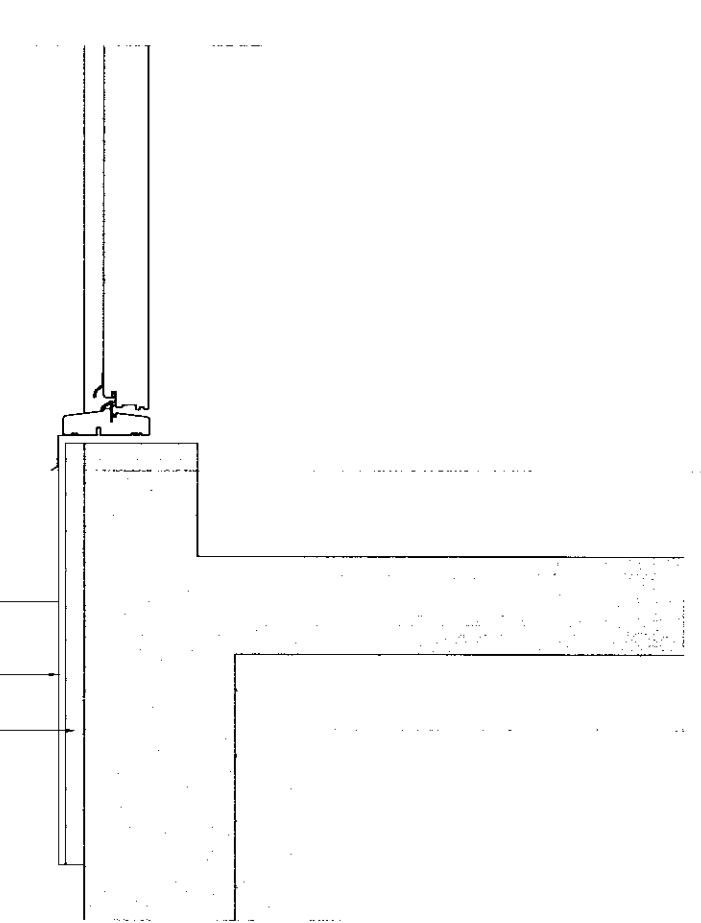

8 7 6 V 5 4 3 2 1

ADALHÖNNUÐUR

ÚTG. DAGS. ÚTGÁFUFERILL HANNAÐ TEIKN. YFIRF.

- KLÆDNING BÁRUJÁRN
- LEKTUR 34x70mm
- KROSSVIDUR 9mm
- STEINULL 200mm
- RAKAVARNARLAG
- RAFMAGNSSGRIND 34x45mm
- KROSSVIDUR 9mm
- RAKAPOLID GIFS 13mm

- KLÆDNING BÁRUJÁRN
- LEKTUR 34x70mm
- KROSSVIDUR 9mm
- STEINULL 200mm
- RAKAVARNARLAG
- RAFMAGNSSGRIND 34x45mm
- KROSSVIDUR 9mm
- RAKAPOLID GIFS 13mm

DEILI NR. 1, HURD
1:10

DEILI NR. 2. ÚTVEGGUR/TIMBUR/BÁRUJÁRN
1:10