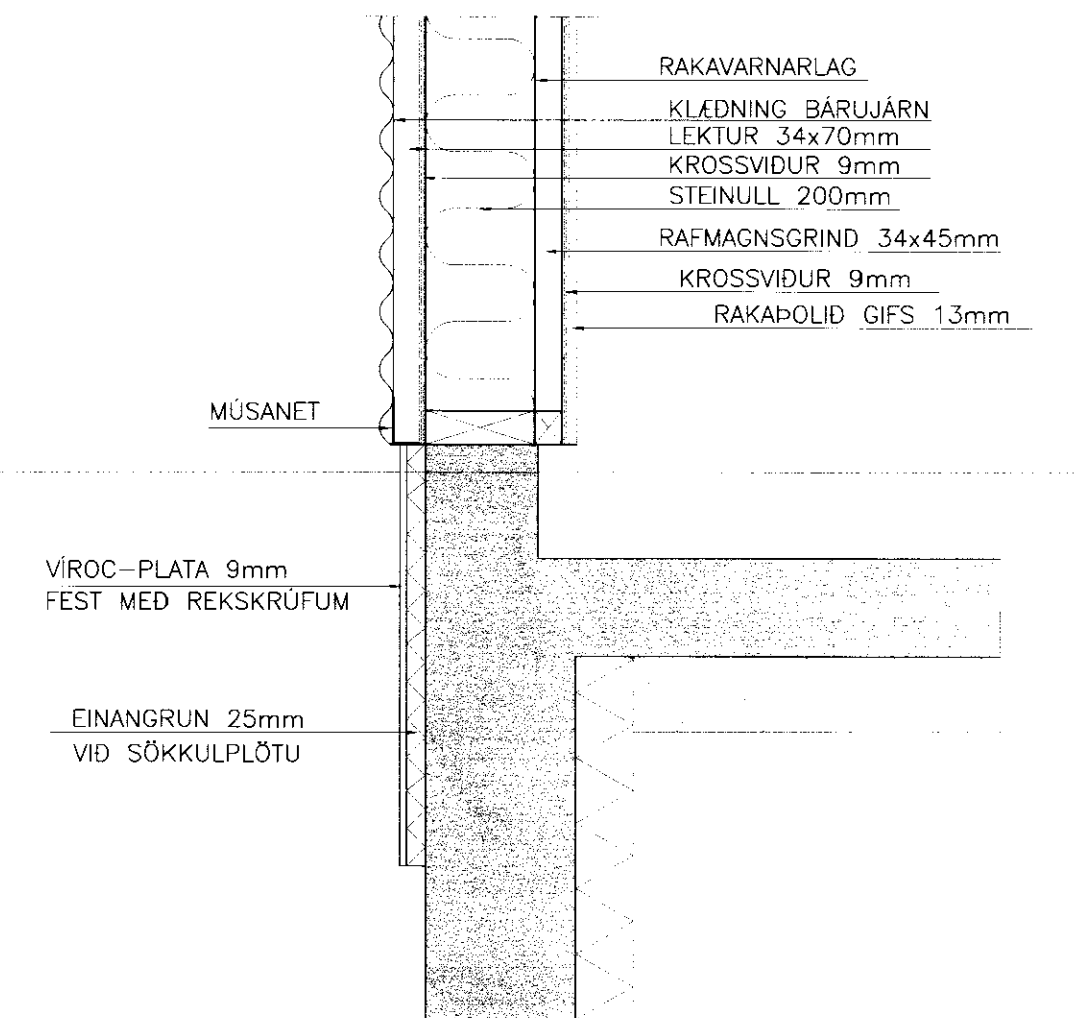

8 7 6 V 5 4 3 2 1

ADALHÖNNUÐUR

ÚTG. DAGS. ÚTGÁFUFERILL HANNAÐ TEIKN. YFIRF.

- KLÆDNING BÁRUJÁRN
- LEKTUR 34x70mm
- KROSSVIDUR 9mm
- STEINULL 200mm
- RAKAVARNARLAG
- RAFMAGNSSGRIND 34x45mm
- KROSSVIDUR 9mm
- RAKAPOLID GIFS 13mm

- KLÆDNING BÁRUJÁRN
- LEKTUR 34x70mm
- KROSSVIDUR 9mm
- STEINULL 200mm
- RAKAVARNARLAG
- RAFMAGNSSGRIND 34x45mm
- KROSSVIDUR 9mm
- RAKAPOLID GIFS 13mm

DEILI NR. 1, HURD
1:10

DEILI NR. 2. ÚTVEGGUR/TIMBUR/BÁRUJÁRN
1:10