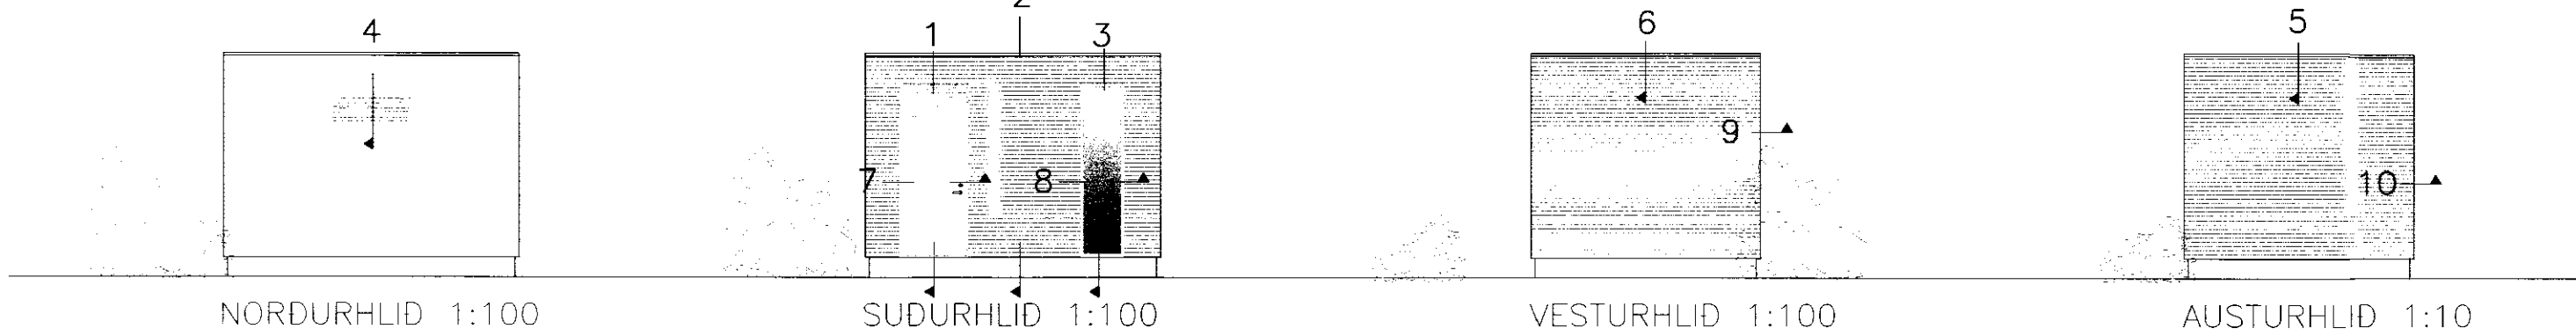

8 7 6 V 5 4 3 2 1

ADALHÖNNUÐUR

ÚTG. DAGS. ÚTGÁFUFERILL HANNAÐ TEIKN. YFIRF.

- KLÆDNING BÁRUJÁRN
- LEKTUR 34x70mm
- KROSSVIDUR 9mm
- STEINULL 200mm
- RAKAVARNARLAG
- RAFMAGNSSGRIND 34x45mm
- KROSSVIDUR 9mm
- RAKAPOLID GIFS 13mm