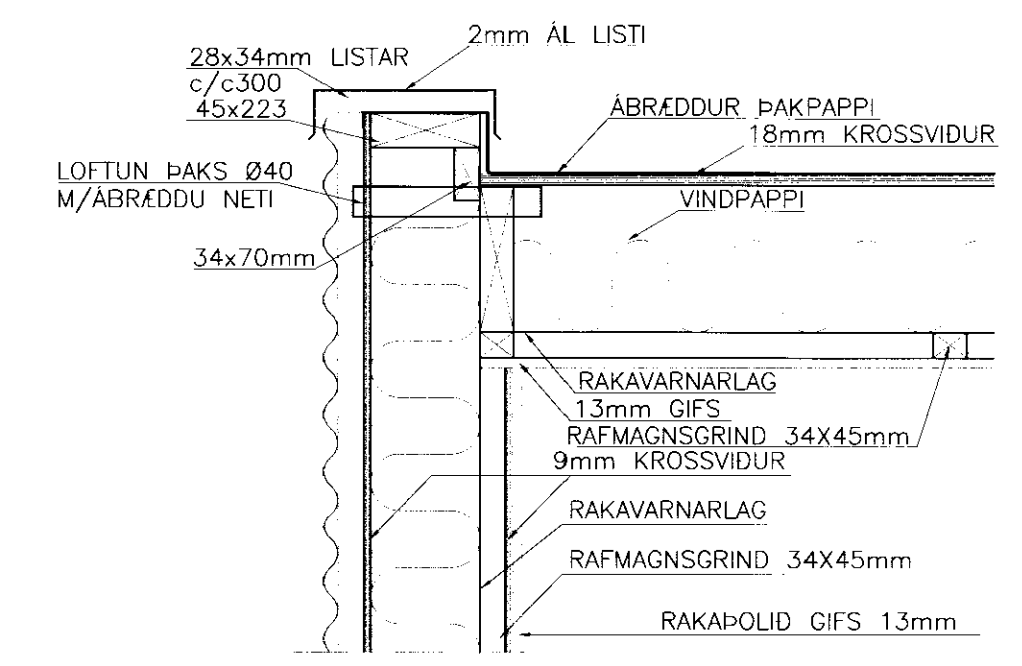

8 7 6 V 5 4 3 2 1

ADALHÖNNUÐUR

ÚTG. DAGS. ÚTGÁFUFERILL HANNAÐ TEIKN. YFIRF.

- KLÆDNING BÁRUJÁRN
- LEKTUR 34x70mm
- KROSSVIDUR 9mm
- STEINULL 200mm
- RAKAVARNARLAG
- RAFMAGNSSGRIND 34x45mm
- KROSSVIDUR 9mm
- RAKAPOLID GIFS 13mm

- KLÆDNING BÁRUJÁRN
- LEKTUR 34x70mm
- KROSSVIDUR 9mm
- STEINULL 200mm
- RAKAVARNARLAG
- RAFMAGNSSGRIND 34x45mm
- KROSSVIDUR 9mm
- RAKAPOLID GIFS 13mm

DEILI NR. 1, HURD
1:10

DEILI NR. 2. ÚTVEGGUR/TIMBUR/BÁRUJÁRN
1:10