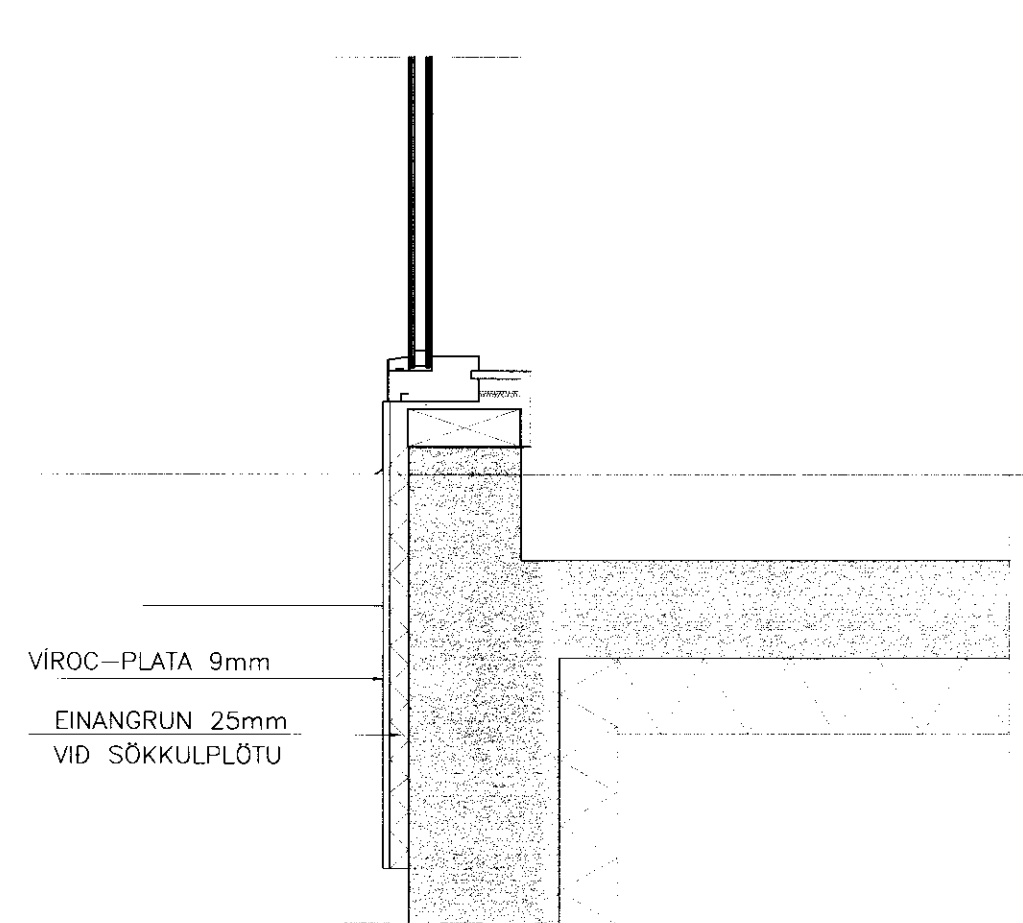

8 7 6 V 5 4 3 2 1

ADALHÖNNUÐUR

ÚTG. DAGS. ÚTGÁFUFERILL HANNAÐ TEIKN. YFIRF.

- KLÆDNING BÁRUJÁRN
- LEKTUR 34x70mm
- KROSSVIDUR 9mm
- STEINULL 200mm
- RAKAVARNARLAG
- RAFMAGNSSGRIND 34x45mm
- KROSSVIDUR 9mm
- RAKAPOLID GIFS 13mm

- KLÆDNING BÁRUJÁRN
- LEKTUR 34x70mm
- KROSSVIDUR 9mm
- STEINULL 200mm
- RAKAVARNARLAG
- RAFMAGNSSGRIND 34x45mm
- KROSSVIDUR 9mm
- RAKAPOLID GIFS 13mm

DEILI NR. 1, HURD
1:10

DEILI NR. 2. ÚTVEGGUR/TIMBUR/BÁRUJÁRN
1:10