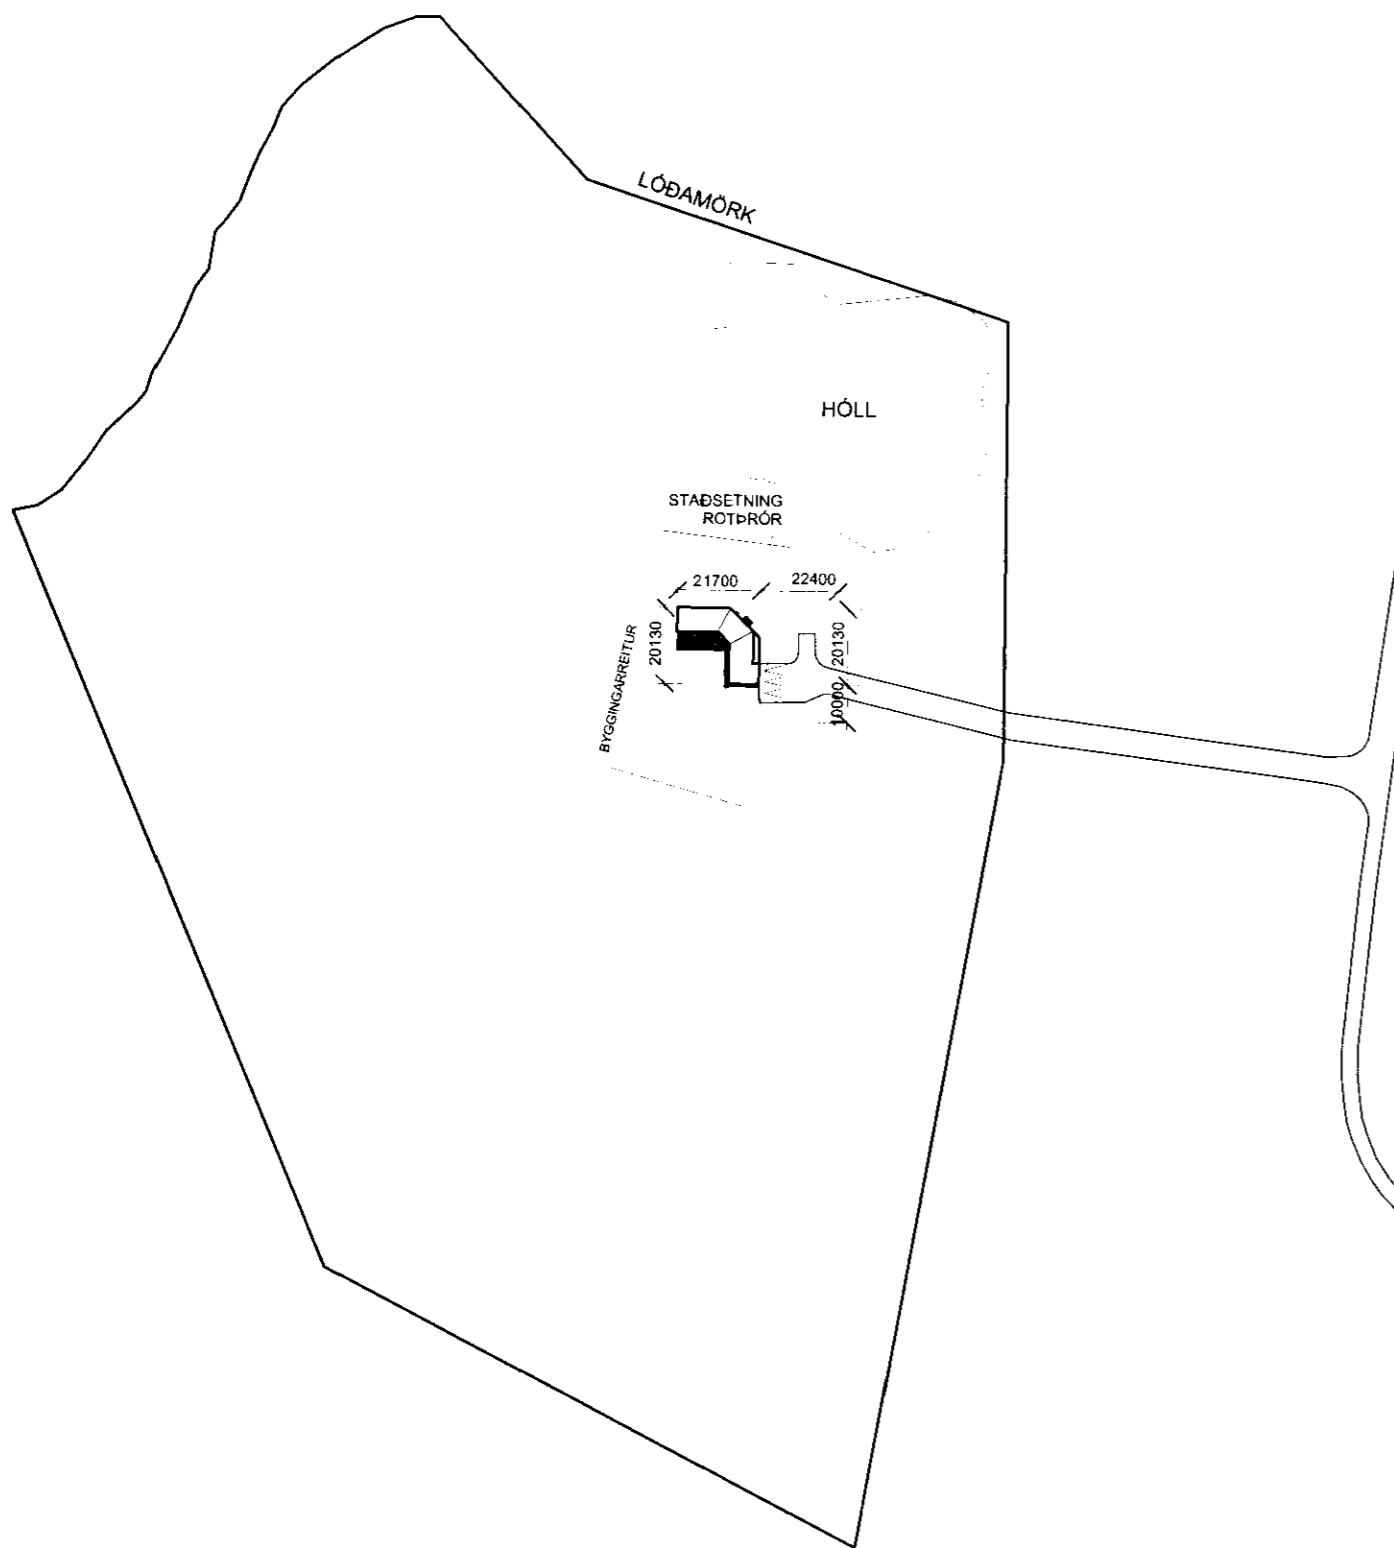

SAMPYKKT

13 JULI 2012  
*Guðni Guðsson*  
Byggingafræðingur, Ámennyislu og Flóah.

ÚTLIT Í VESTUR, M 1:100

ÚTLIT Í AUSTUR, M 1:100

ÚTLIT Í NORÐUR, M 1:100

ÚTLIT Í SUÐUR, M 1:100

BREYTINGAR NR.	DAGS.	BREYTING
01	10.03.12	Útlitum breytt

TEIKNING  
 ÚTLIT OG AFSTÖÐUMYND

KVARÐI 1:100, 1:2000  
 DAGS. 01.06.11  
 TEIKNAD AF G.J. TEIKNING NR. 110402

AFSTÖÐUMYND, MKV 1:2000