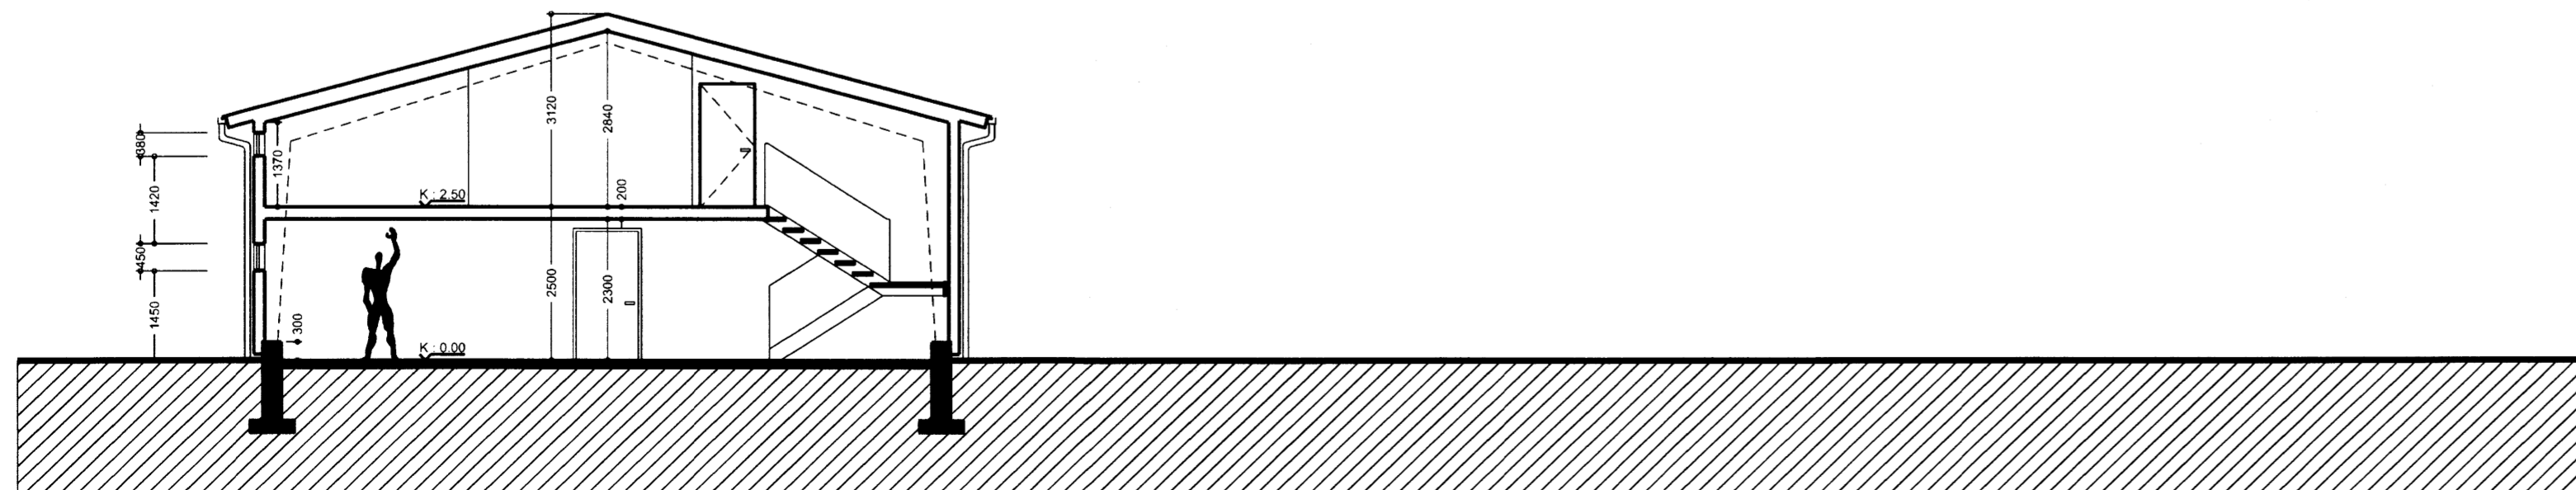

SNID A-A

lykilmynd:

verk: Miklholt í Hraungerðishreppi
Landnúmer 166325
Milliloft í skemmu

tegund teikningar:	Aðalteikning
heiti teikningar:	Útlit & Snið
mælikvarði:	1:100
dagsetning:	12.06.2009

útgáfuferill:
útgáfunúmer: skýring breytingar dags. breytingar

nr.teikningar og útgáfa.: 003 B0

undirskrift hönnuðar: *M.K.*

arkitektur.is
Hverfisgata 26 • 101 Reykjavík • sími 562 5020 • fax 562 5086
Kaupangi • 600 Akureyri • sími 482 8727 • fax 461 1507
netfang arkitektur.is@arkitektur.is http://www.arkitektur.is

Elin Kjartanedóttir	fa
Gísli Jón Kristinsson	fa
Guðmundur Gunnarsson	fa
Guðrún Sigurðardóttir	fa
Haraldur Örn Jónsson	fa
Holga Benediktsdóttir	fa
Kristján Garðarsson	fa
Páll Tómasson	fa

270269 5679