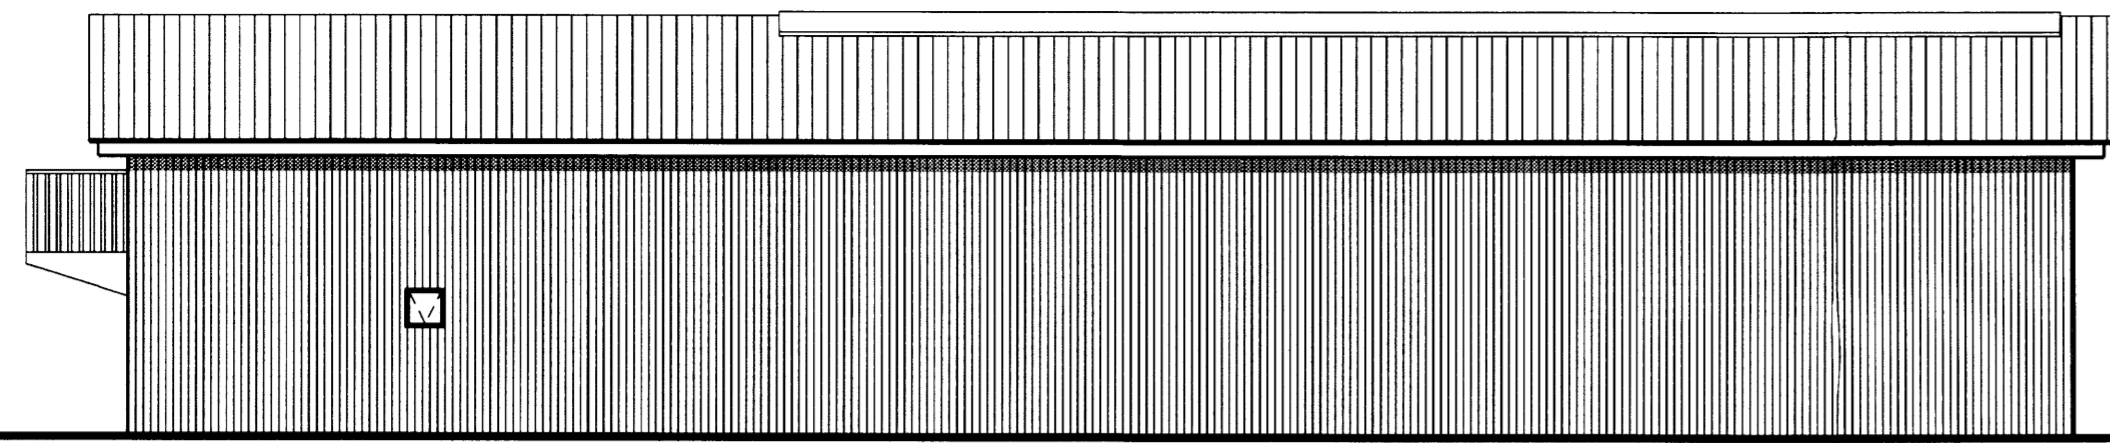

ARKITEKTUR.IS
Helgi Kjalarnes

ÚTLIT SUÐUR