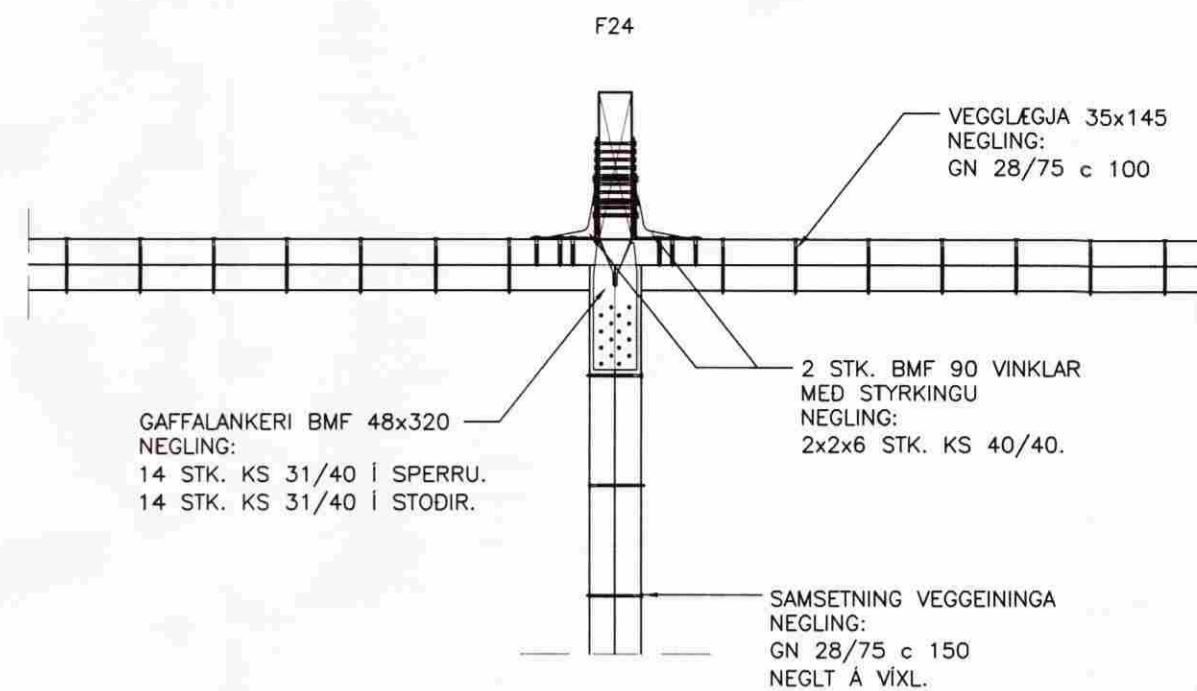

FESTING F24  
MKV.1:10

FESTING F24  
MKV.1:10

**MÓTTEKIÐ**  
01 OKT. 2008  
*[Signature]*  
Byggingafulltrúi uppsv. Árnessýslu og Flóahf.

FESTING LANGHLIDAREININGA VID GÓLFBITA:  
MKV. 1:10  
BMF 48x320 GAFFALJARN  
NEGLIST MED 2x8 STK. KS 31/40  
Í STODIR OG GÓLFBITA

FESTING F14  
MKV.1:10

FESTING GAFLEININGA VID GÓLFBITA:  
MKV. 1:10  
BMF-GATAPLATA 2x80x300  
NEGLIST MED 2x6 STK. KS 40/40 Í STODIR  
OG 12 STK. KS 40/60 Í GÓLFBITA.  
UNDIR PLÖTU KOMI 9 mm KROSSVIDUR,  
PLATA 190x160 NEGLIST Í RAKAÞOLID  
LÍM MED 8 STK. KS 40/40