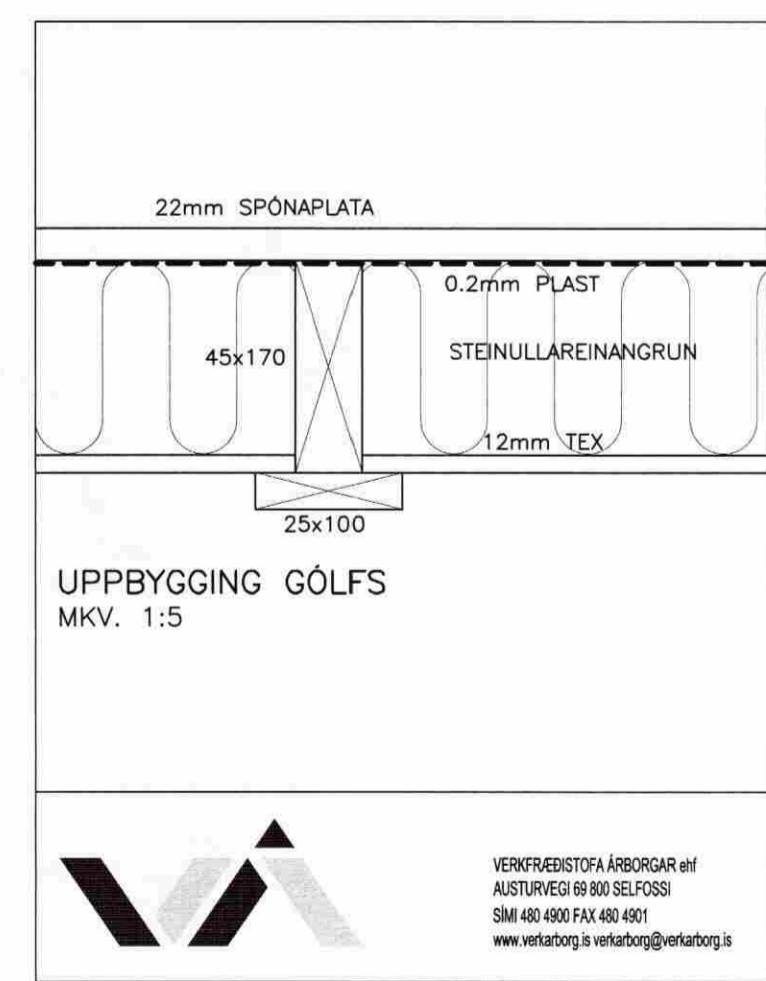

VERKFRÆÐISTOFA ÁRÞORGAR ehf
AUSTURVEGI 69 800 SELFOSSI
SÍMI 480 4800 FAX 480 4801
www.verkarborg.is verkarborg@verkarborg.is

FESTING DREGARA VID GÓLFBITA
ÞAR SEM VEGGEINING TENGIST VID GÓLF
(Í MÓDULLINU) ER DREGARI FESTUR VID GÓLFBITA
MED 2 STK. ÞAKÁSAANKERUM BMF-210,
NEGLDUM MED 2x8 STK. KS 40/40 (F8).
Á ADRA BITA (SEM ERU EKKI Í MÓDULLINU)
2 STK. 30/80 (3° GALV. SAUMUR)(F9).

FESTINGAR Í MÓDULLINU
MKV. 1:10

FESTING F8
MKV.1:10

FESTINGAR EKKI Í MÓDULLINU
MKV. 1:10

FESTING F9
MKV.1:10

SGHÚS
AUSTURVEGI 69 800 SELFOSSI
SÍMI 482 3850 FAX 482 3851
NETFANG: sghus@sghus.is
VEFFANG: www.sghus.is

RIMAR 12, FLÓAHREPPI

BURDARVIRKI:	MKV:		
FESTINGAR,SNID	MKV: 1:10/1:5		
HANNAÐ:	TEIKNAD:	DAGSETNING:	VERKNÚMÉR:
T.ELLERT	T.ELLERT	10.07.2007	8097
SKRÁRMAFN:	SAMÞYKKT:	TEIKNING NÚMÉR:	
8097-sp.dwg	<i>[Signature]</i>	204	

201170-3979