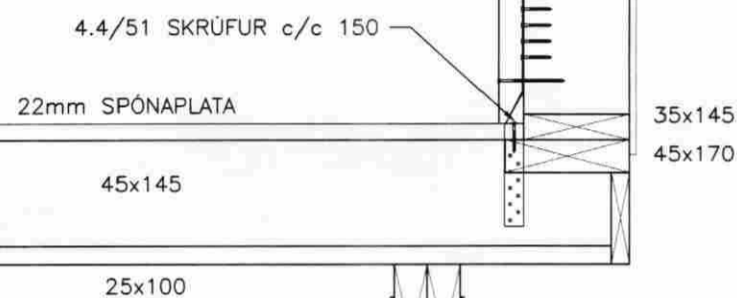

FESTING F24  
MKV.1:10

FESTING F24  
MKV.1:10

**MÓTTEKIÐ**  
01 OKT. 2008  
*[Signature]*  
Byggingafulltrúi uppsv. Árnessýslu og Flóahf.

FESTING LANGHLIDAREININGA VID GÓLFBITA:  
MKV. 1:10  
BMF 48x320 GAFFALJARN  
NEGLIST MED 2x8 STK. KS 31/40  
Í STODIR OG GÓLFBITA

FESTING F14  
MKV.1:10

FESTING GAFLEININGA VID GÓLFBITA:  
MKV. 1:10  
BMF-GATAPLATA 2x80x300  
NEGLIST MED 2x6 STK. KS 40/40 Í STODIR  
OG 12 STK. KS 40/60 Í GÓLFBITA.  
UNDIR PLÖTU KOMI 9 mm KROSSVIDUR,  
PLATA 190x160 NEGLIST Í RAKAÞOLID  
LÍM MED 8 STK. KS 40/40