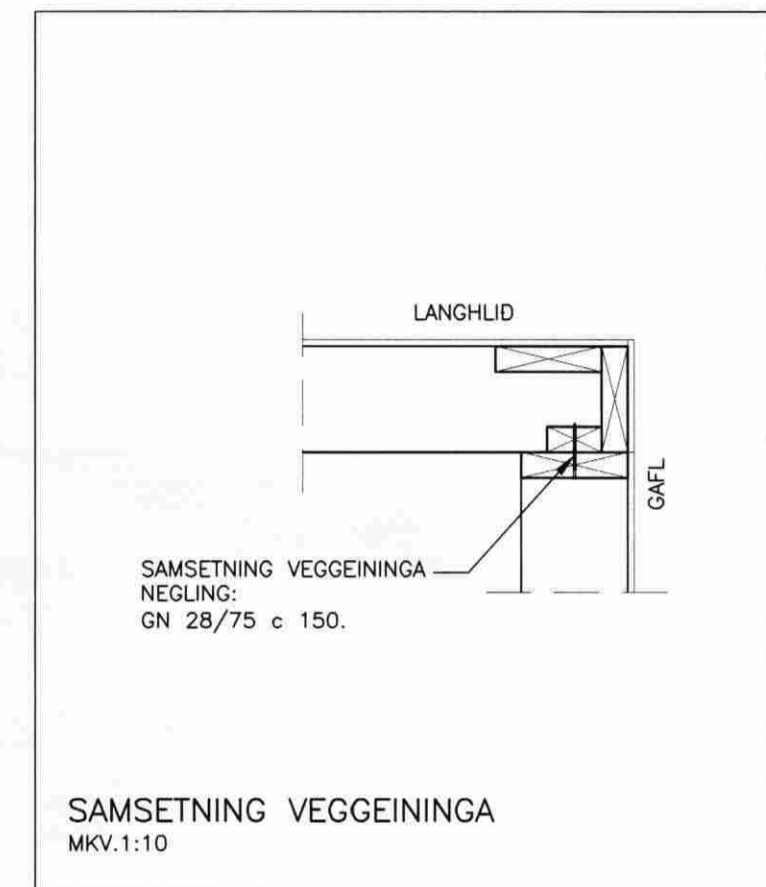

FESTING F24  
MKV.1:10

FESTING F24  
MKV.1:10

**MÓTTEKIÐ**  
01 OKT. 2008  
*[Signature]*  
Byggingafulltrúi uppsv. Árnessýslu og Flóahf.

FESTING LANGHLIDAREININGA VID GÓLFBITA:  
MKV. 1:10  
BMF 48x320 GAFFALJARN  
NEGLIST MED 2x8 STK. KS 31/40  
Í STODIR OG GÓLFBITA