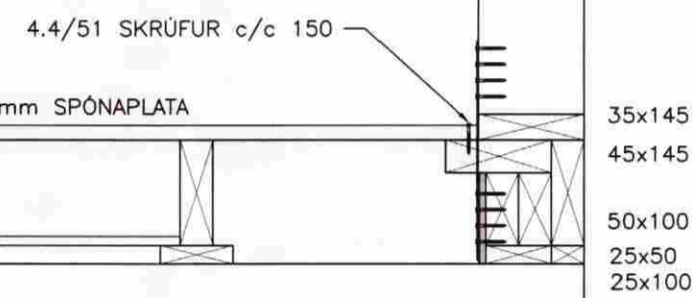

FESTING F24  
MKV.1:10

FESTING F24  
MKV.1:10

**MÓTTEKIÐ**  
01 OKT. 2008  
*[Signature]*  
Byggingafulltrúi uppsv. Árnessýslu og Flóahf.

FESTING LANGHLIDAREININGA VID GÓLFBITA:  
MKV. 1:10  
BMF 48x320 GAFFALJARN  
NEGLIST MED 2x8 STK. KS 31/40  
Í STODIR OG GÓLFBITA

FESTING F14  
MKV.1:10

FESTING GAFLEININGA VID GÓLFBITA:  
MKV. 1:10  
BMF-GATAPLATA 2x80x300  
NEGLIST MED 2x6 STK. KS 40/40 Í STODIR  
OG 12 STK. KS 40/60 Í GÓLFBITA.  
UNDIR PLÖTU KOMI 9 mm KROSSVIDUR,  
PLATA 190x160 NEGLIST Í RAKAÞOLID  
LÍM MED 8 STK. KS 40/40