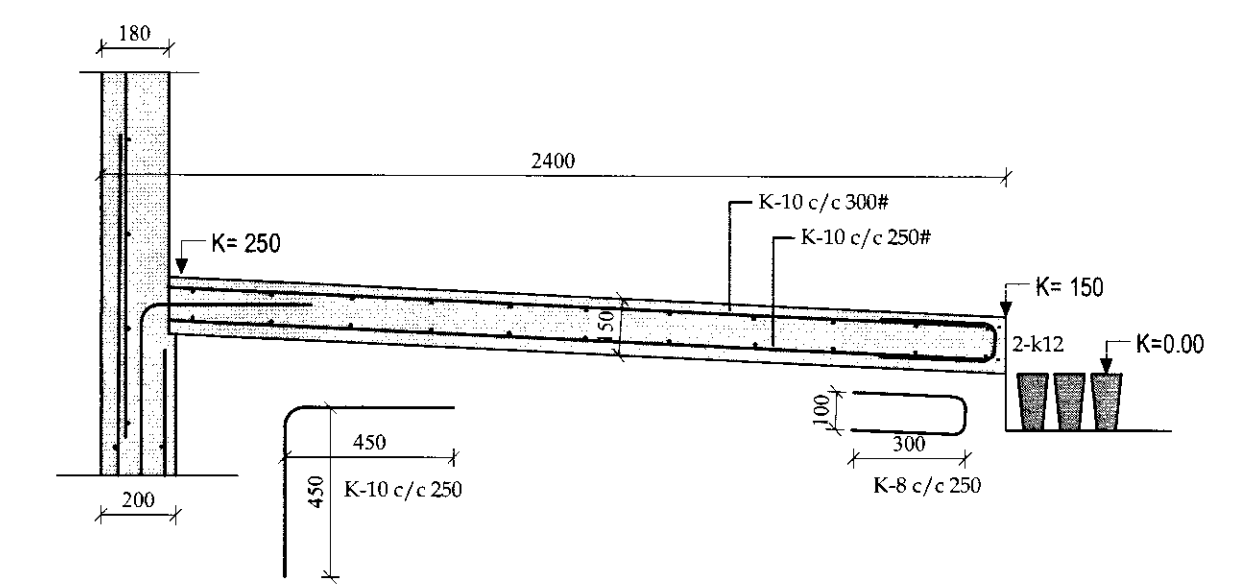

Snið B2 mk. 1:20

Snið B1 mk. 1:20

Grunnmynd platna yfir kjallara mk. 1:50

Snið B3 mk. 1:20

BR			
VERK	Seljatunga - 1165496 - Flóahreppi, Árn.		
	Geldneytafjós	HANNAÞÓR	SO
	Grunnmynd platna yfir kjallara	KT.	TEKNAÐ SO
			180160-3109
KVARDI	1:50/20	REYKJAVÍK	25.02.2011
BYGGINGAÞJÓNUSTA BÆNDASAMTAKA ÍSLANDS		VERK NR.	TEKNI NR.
BÆNDAHÖLLINNI, HAGATORGI, REYKJAVÍK sími: 5630300		1034-10	BR
		B-04	-