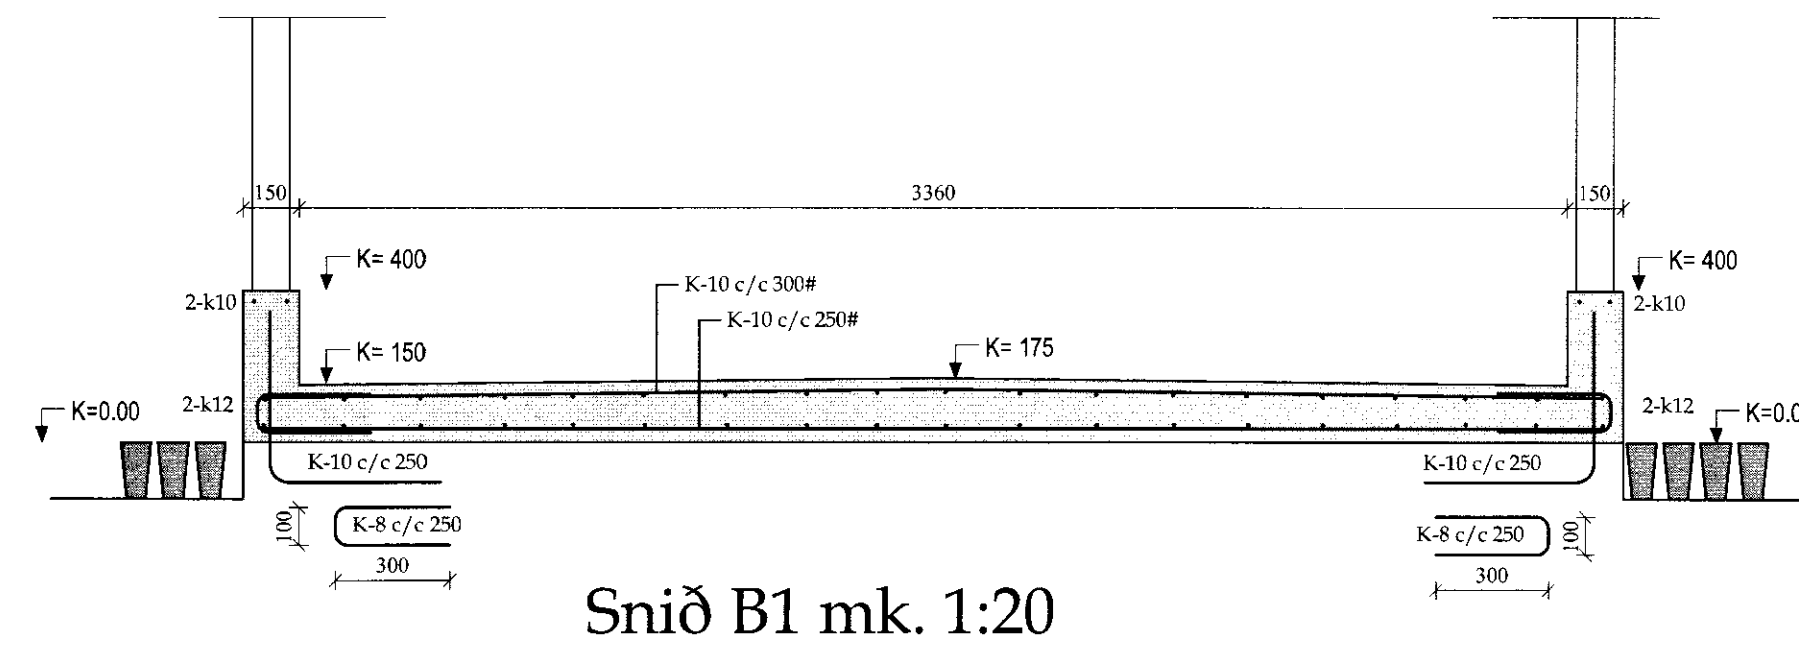

Snið B2 mk. 1:20

Snið B1 mk. 1:20

Grunnmynd platna yfir kjallara mk. 1:50

Snið B3 mk. 1:20

BR			
VERK	Seljatunga - 1165496 - Flóahreppi, Árn.		
	Geldneytafjós	HANNAÞÓR	SO
	Grunnmynd platna yfir kjallara	KT.	TEKNAÐ SO
			180160-3109
KVARDI	1:50/20	REYKJAVÍK	25.02.2011
BYGGINGAÞJÓNUSTA BÆNDASAMTAKA ÍSLANDS		VERK NR.	TEKNI NR.
BÆNDAHÖLLINNI, HAGATORGI, REYKJAVÍK sími: 5630300		1034-10	BR
		B-04	-