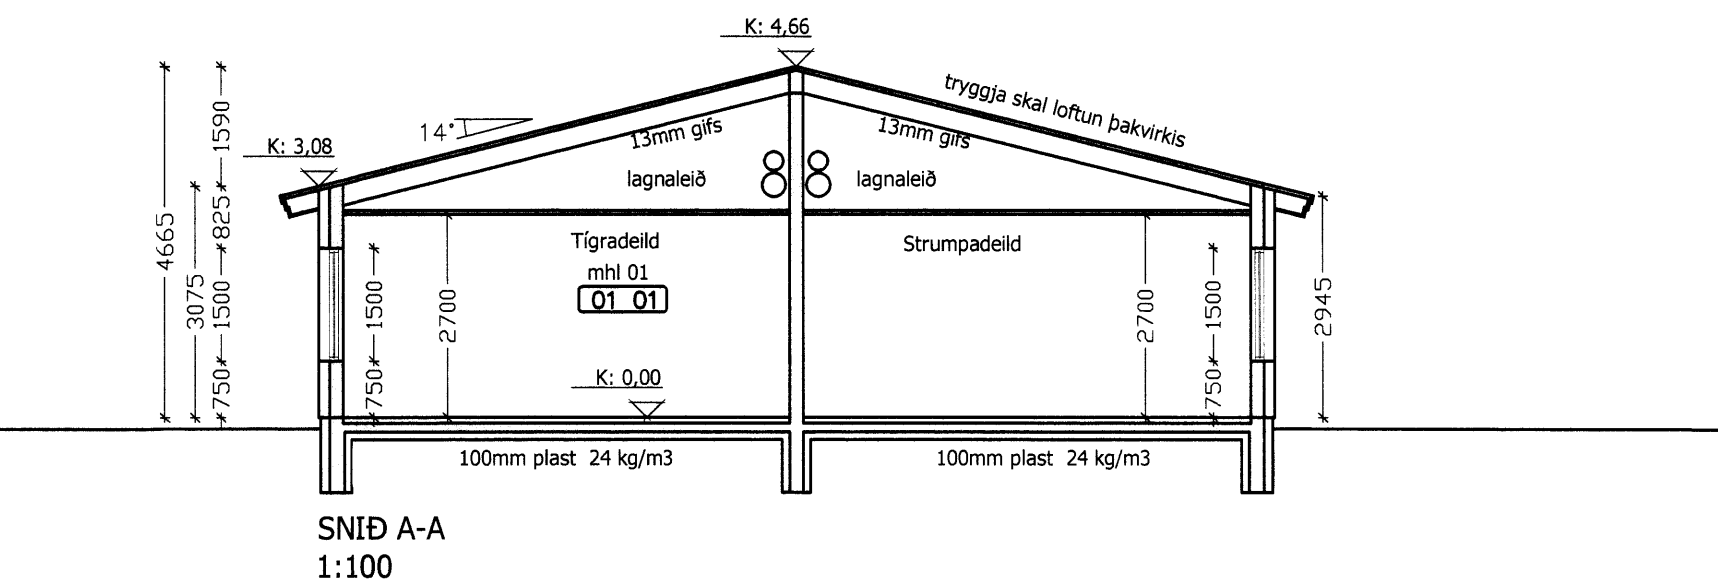

Skipulags- og byggingarfulltrúi Uppsveita bs.
Samykkt
 10 APR, 2014
Árn Eiríksson
 Byggingarfulltrúi

ÞINGBORG - FLÓAHREPPUR
 LEIKSKÓLINN KRÁKABORG
 AÐALUPPDRÁTTUR **103**
 ÚTLIT 1:100
 SNID A-A B-B C-C 1:100