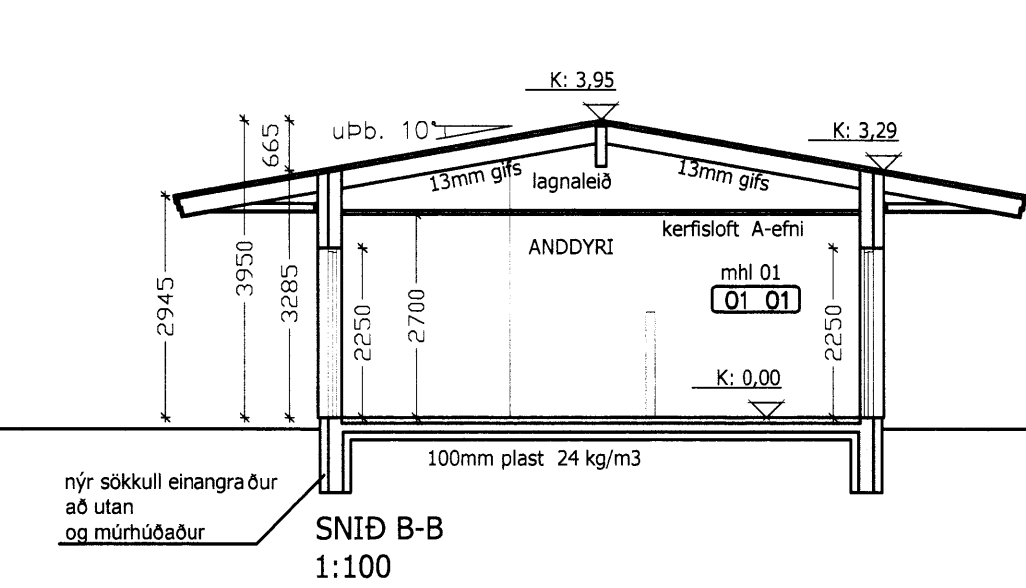

Skipulags- og byggingarfulltrúi Uppsveita bs.
Samykkt
 10 APR, 2014
Árn Eiríksson
 Byggingarfulltrúi

ÞINGBORG - FLÓAHREPPUR
 LEIKSKÓLINN KRÁKABORG
 AÐALUPPDRÁTTUR **103**
 ÚTLIT 1:100
 SNID A-A B-B C-C 1:100