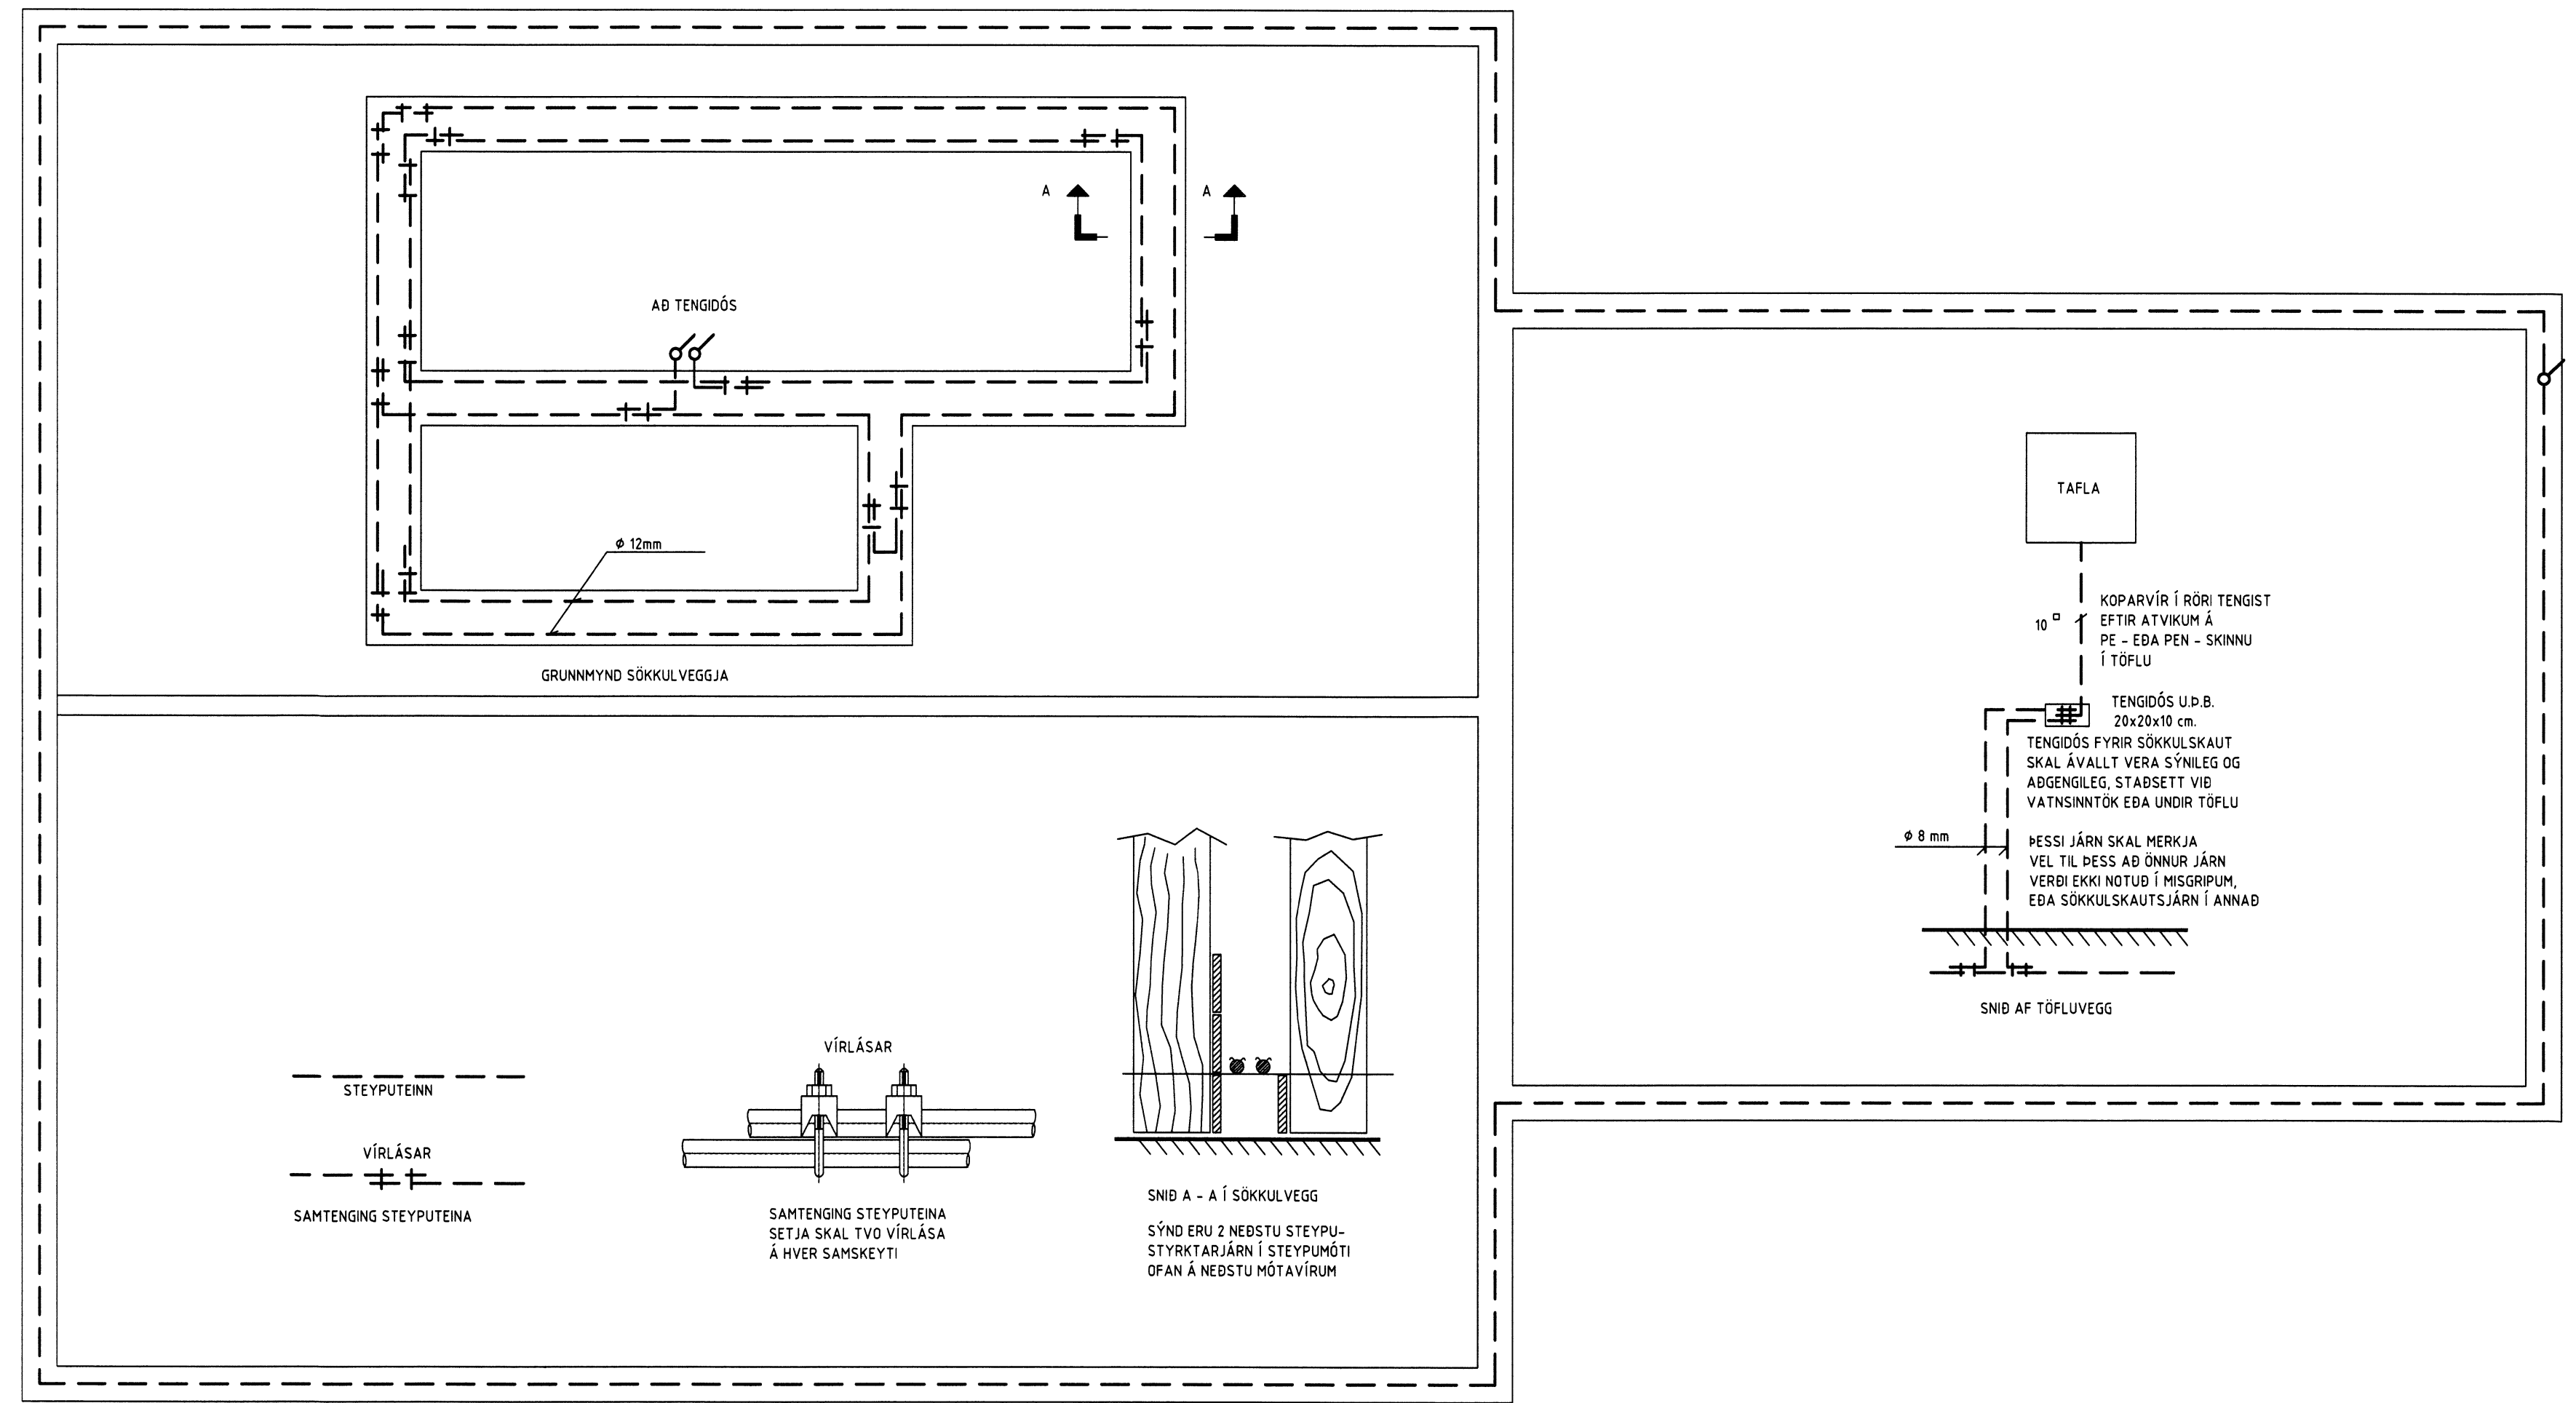

Skipulags- og byggingarfræðingur
 Yfirfarid
 05.04.2014
 Þórunn Þórunn
 Byggingarfræðingur

SKÝRINGAMYNDIR AF SÖKKULSKAUTI
 ERU EKKI Í MÆLIKVARÐA

AD TENDÓS FYRIR SÖKKULSKAUT

ÁRITUN SAMRÆMINGARHÖNNUDAR
 Hönnuður:
 Þór Stefánsson
 Yfirfarid:
 Þór Stefánsson
 SAMBYKKT: KT:
 BREYTINGAR: