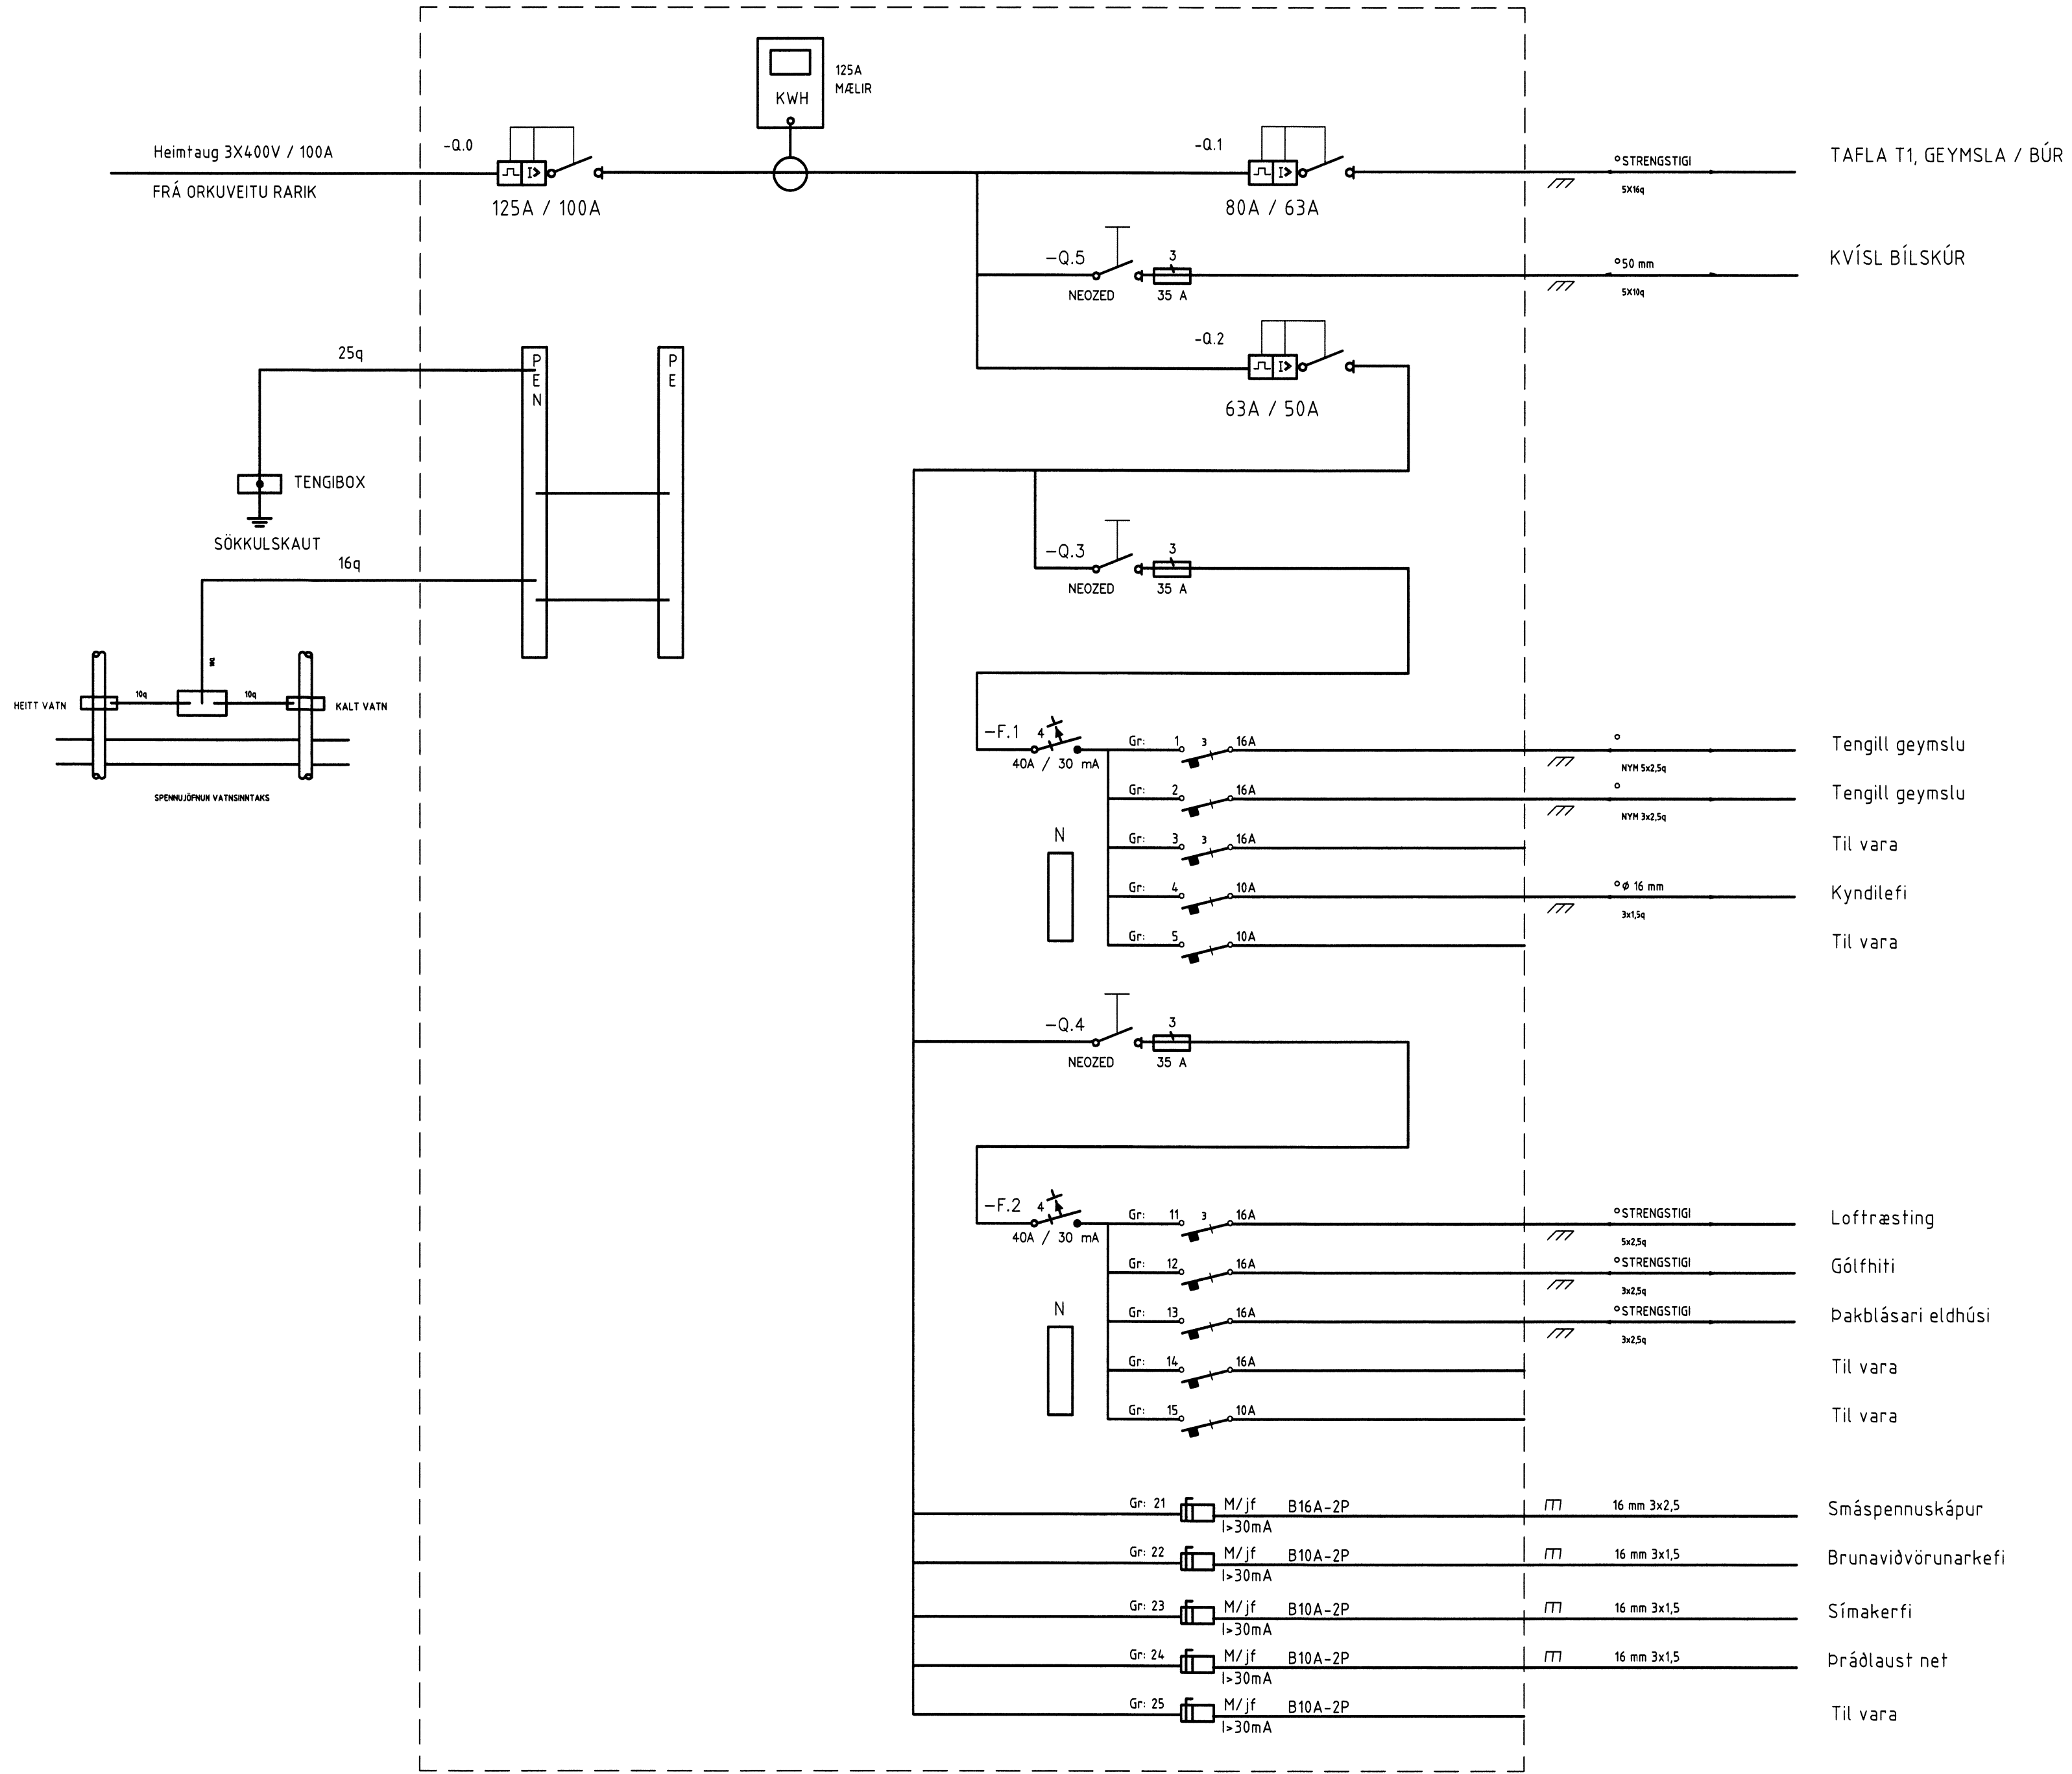

Skjalagrá og byggingarfræðingur hf.  
 Yfirfarid  
 05.03.2014  
 Þor Stefánsson  
 Sögguveitubraut 1

EINLÍNUMYND AF AÐALTÖFLU ( T0 )

ÁRITUN SAMRÆMINGARHÖNNUÐAR  
 Hönnuður:  
 Þór Stefánsson  
 Yfirfarid:  
 Þór Stefánsson  
 SAMÞYKKT: KT:  
 BREYTINGAR:

VERKHEITI:  
 Leikskólinn Krakkaborg  
 Þingborg  
 Flóahreppi  
 VERKHLUTI:  
 Einlínnumynd  
 Tafla T0  
 Mkv: Enginn

RAFLAGNATEIKNINGAR  
 ÞÓR STEFÁNSSON RAFMAGNSIÐNFRÆÐINGUR  
 EYRAVEGI 32 SELFOSSI SÍMAR 482 3480 & 897 8718  
 NETFANG: rafteikn@gmail.com FAX 482 3366  
 ÚTPRENTAD: 13.4.2014 20:56:19  
 SÍDAST VISTAD: 13.4.2014 20:44:35  
 TÖLVUNAFN: Rafloagn-1813.dwg  
 SLÓÐ: C:\Verk\Leikskólinn Krakkaborg\Myndir  
 VERKNÚMER: BLAD  
 1813-2014-004 9 af 10  
 DAGSETNING: 9 apríl 2014