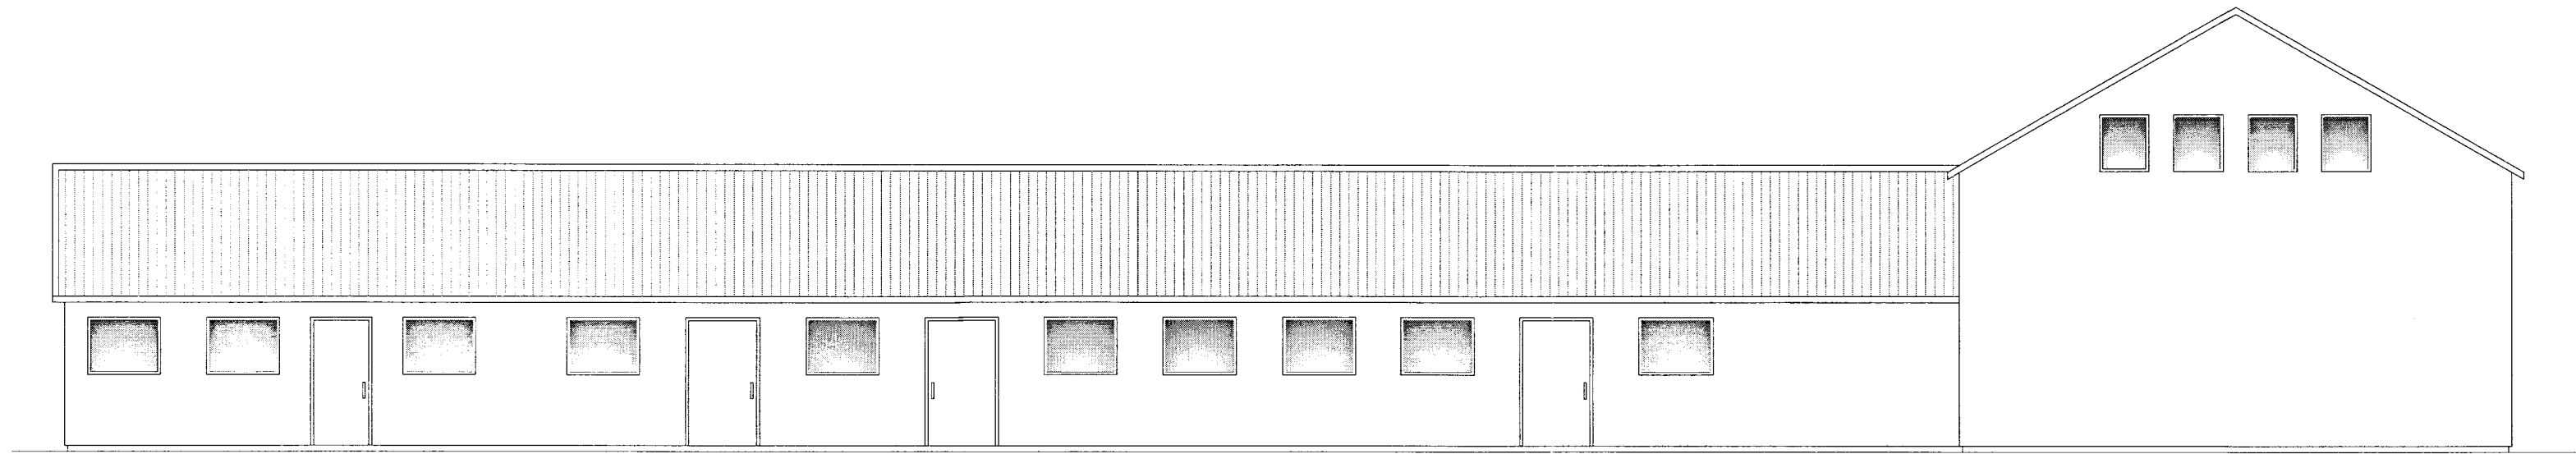

VESTUR

SUÐUR

AUSTUR

NORÐUR

SAMPYIKKT
 29 NOV. 2012
Björgvin Vigfússon
 Byggingartekni, útlit uppáv. / Amessýslu og Flóahf.

Almennar skýringar:

Um er að ræða breytingar á innra skipulagi sem og á útliti á húsnæði í Þorleifskoti sem áður hýsti nautgripi enn verður nú hesthús með inniádstöðu.