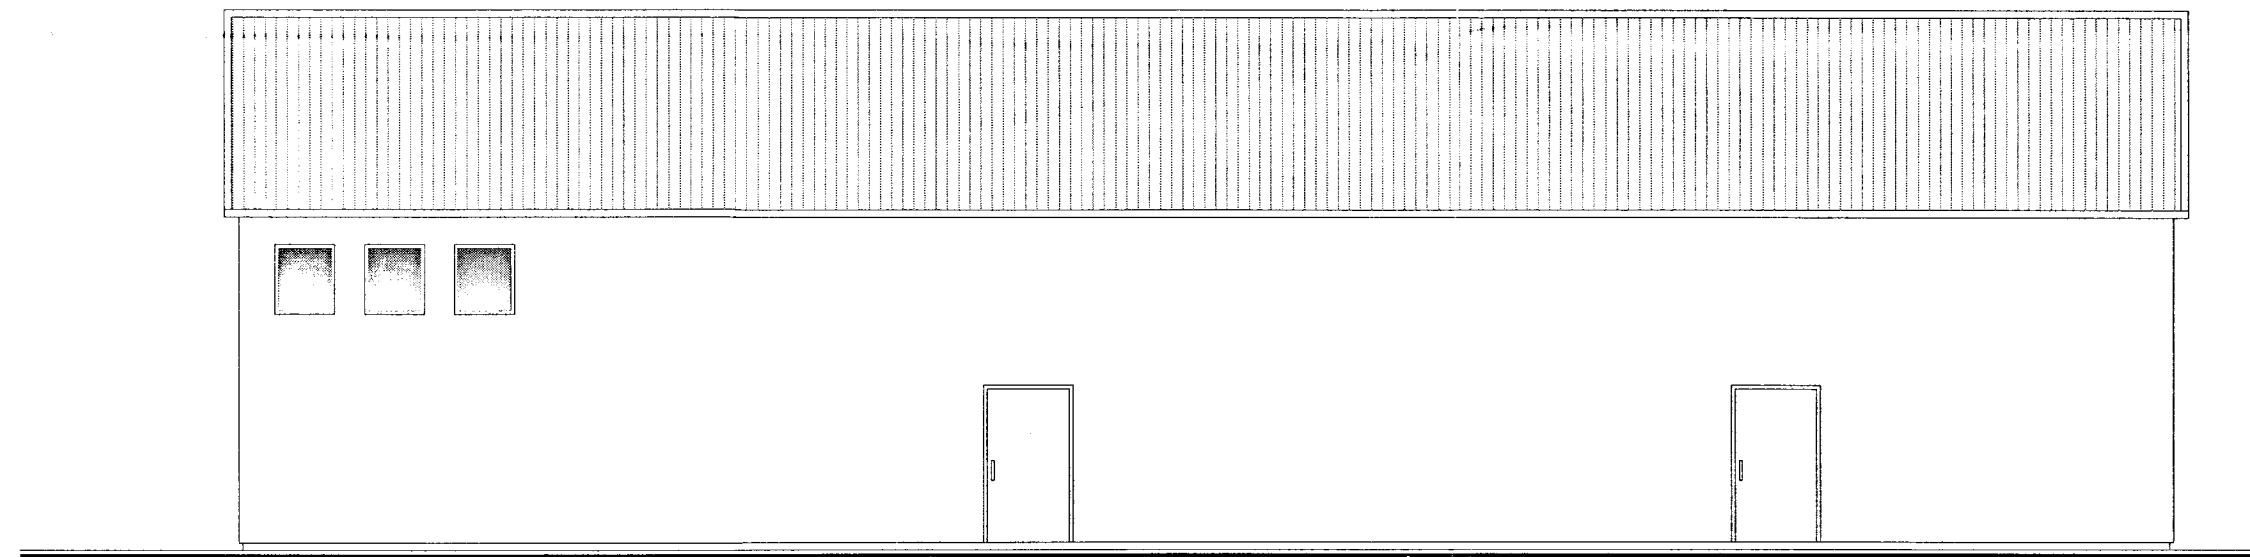

VESTUR

SUÐUR

AUSTUR

NORÐUR

SAMPYIKKT
 29 NOV. 2012
Björgvin Vigfússon
 Byggingartekni, útlit uppáv. / Amessýslu og Flóahf.

Almennar skýringar:

Um er að ræða breytingar á innra skipulagi sem og á útliti á húsnæði í Þorleifskoti sem áður hýsti nautgripi enn verður nú hesthús með inniádstöðu.