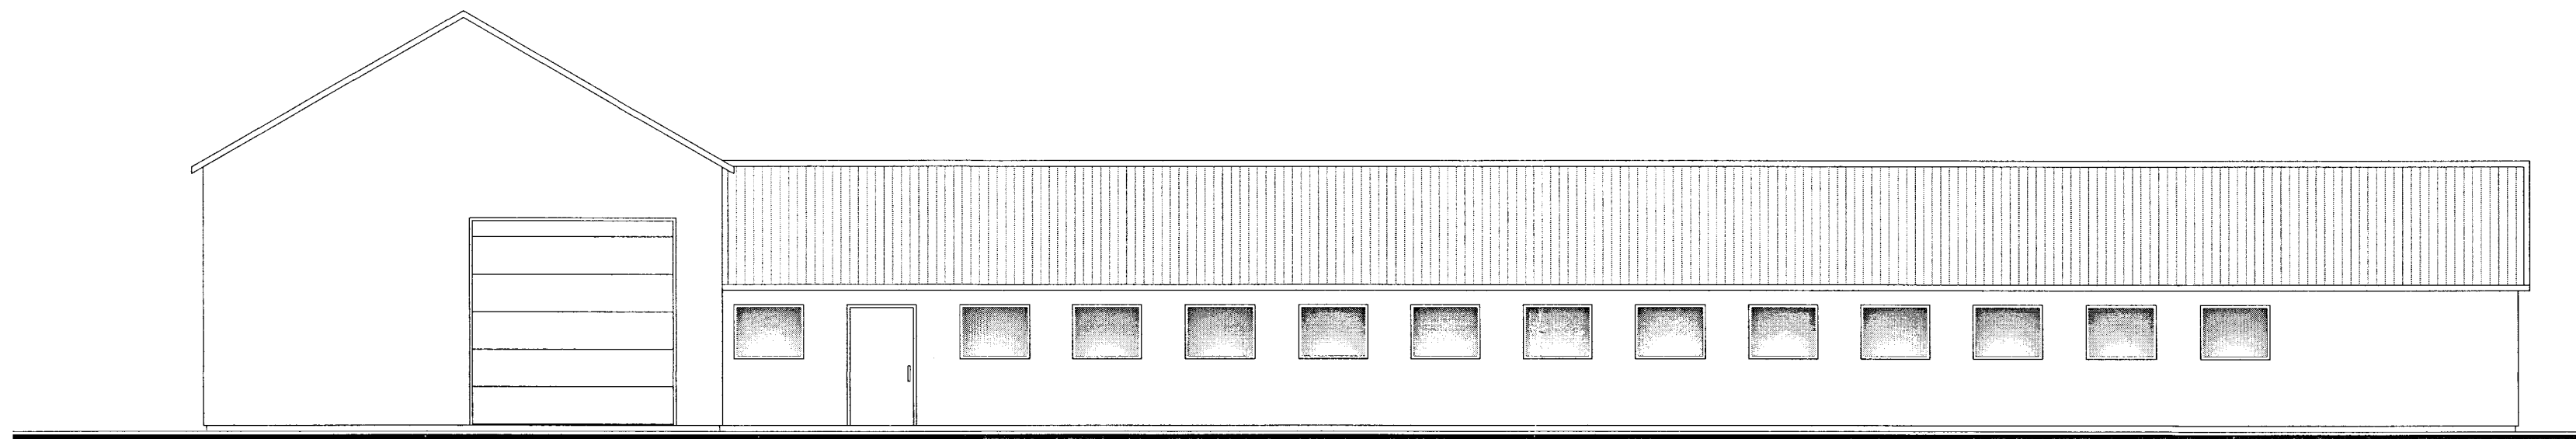

VESTUR

SUÐUR

AUSTUR

NORÐUR

SAMPYIKKT
 29 NOV. 2012
Björgvin Vigfússon
 Byggingartekni, útlit uppáv. / Amessýslu og Flóahf.

Almennar skýringar:

Um er að ræða breytingar á innra skipulagi sem og á útliti á húsnæði í Þorleifskoti sem áður hýsti nautgripi enn verður nú hesthús með inniádstöðu.