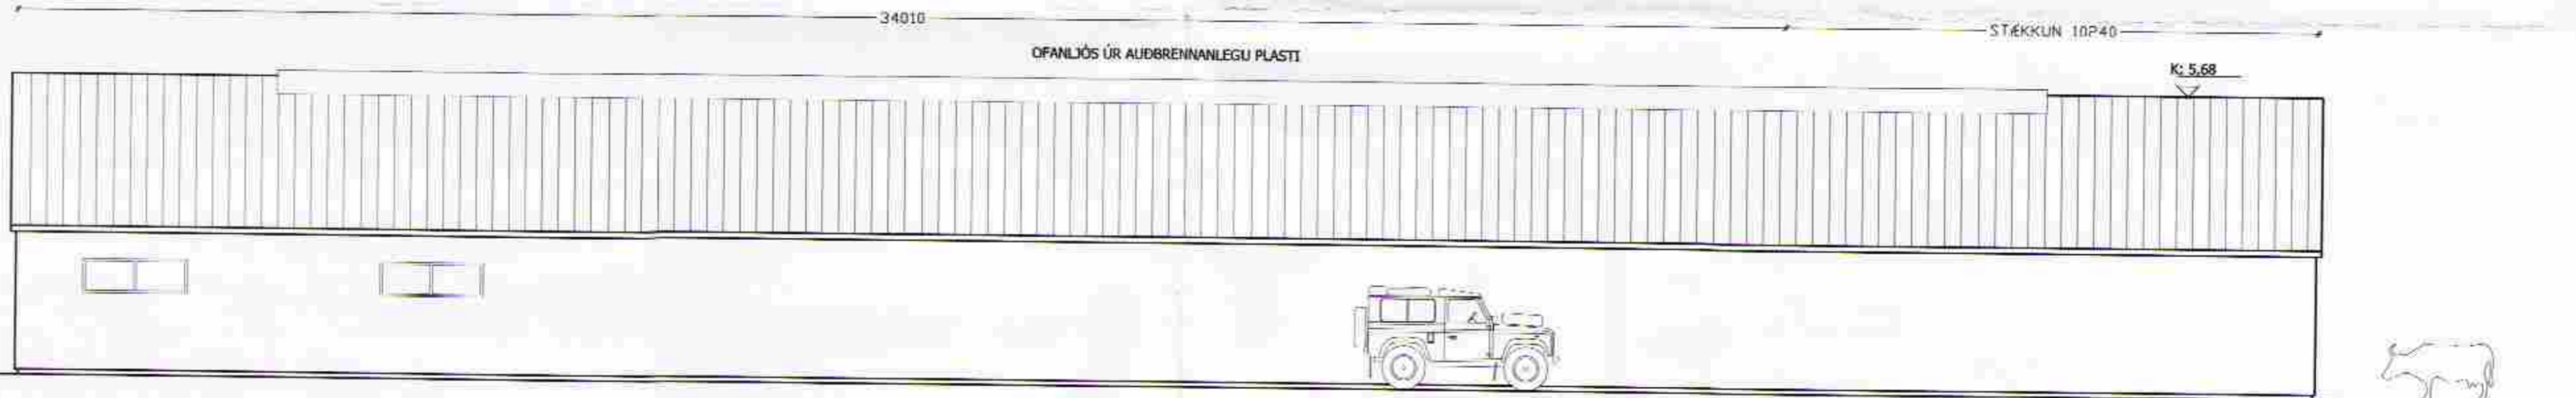

AUSTUR GAFL ÓBREYTTUR
1:100

SUÐUR
1:100

NORÐUR
1:100

VESTUR GAFL ÓBREYTTUR
1:100

URRIDAFOSS, VIÐBYGGING FJÓS - FLÓAHREPPUR
 AÐALUPPDRAETTIR
 LANDBÚNAÐARBYGGING 103
 ÚTLIT

| | | | | |
|-------|---------|------|---------|------------|
| SKAÐA | BYGGING | DRÖG | FRÉTTIR | ÁR |
| 11003 | JFM | JFM | | 10.03.2011 |