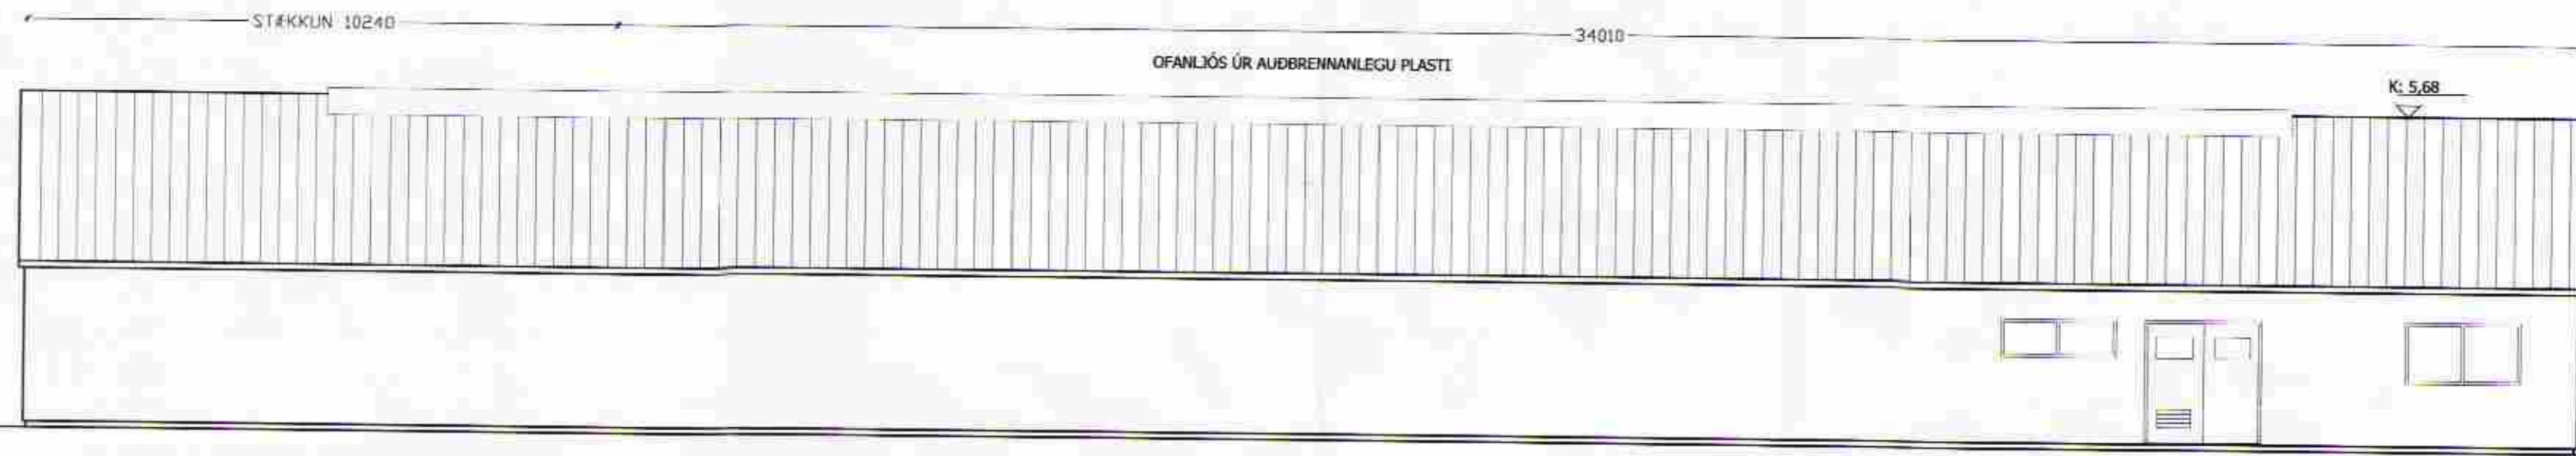

AUSTUR GAFL ÓBREYTTUR
1:100

SUÐUR
1:100

NORÐUR
1:100

VESTUR GAFL ÓBREYTTUR
1:100

URRIDAFOSS, VIÐBYGGING FJÓS - FLÓAHREPPUR
 AÐALUPPDRAETTIR
 LANDBÚNAÐARBYGGING 103
 ÚTLIT

| | | | | |
|-------|---------|------|---------|------------|
| SKAÐA | BYGGING | DRÖG | FRÉTTIR | ÁR |
| 11003 | JFM | JFM | | 10.03.2011 |