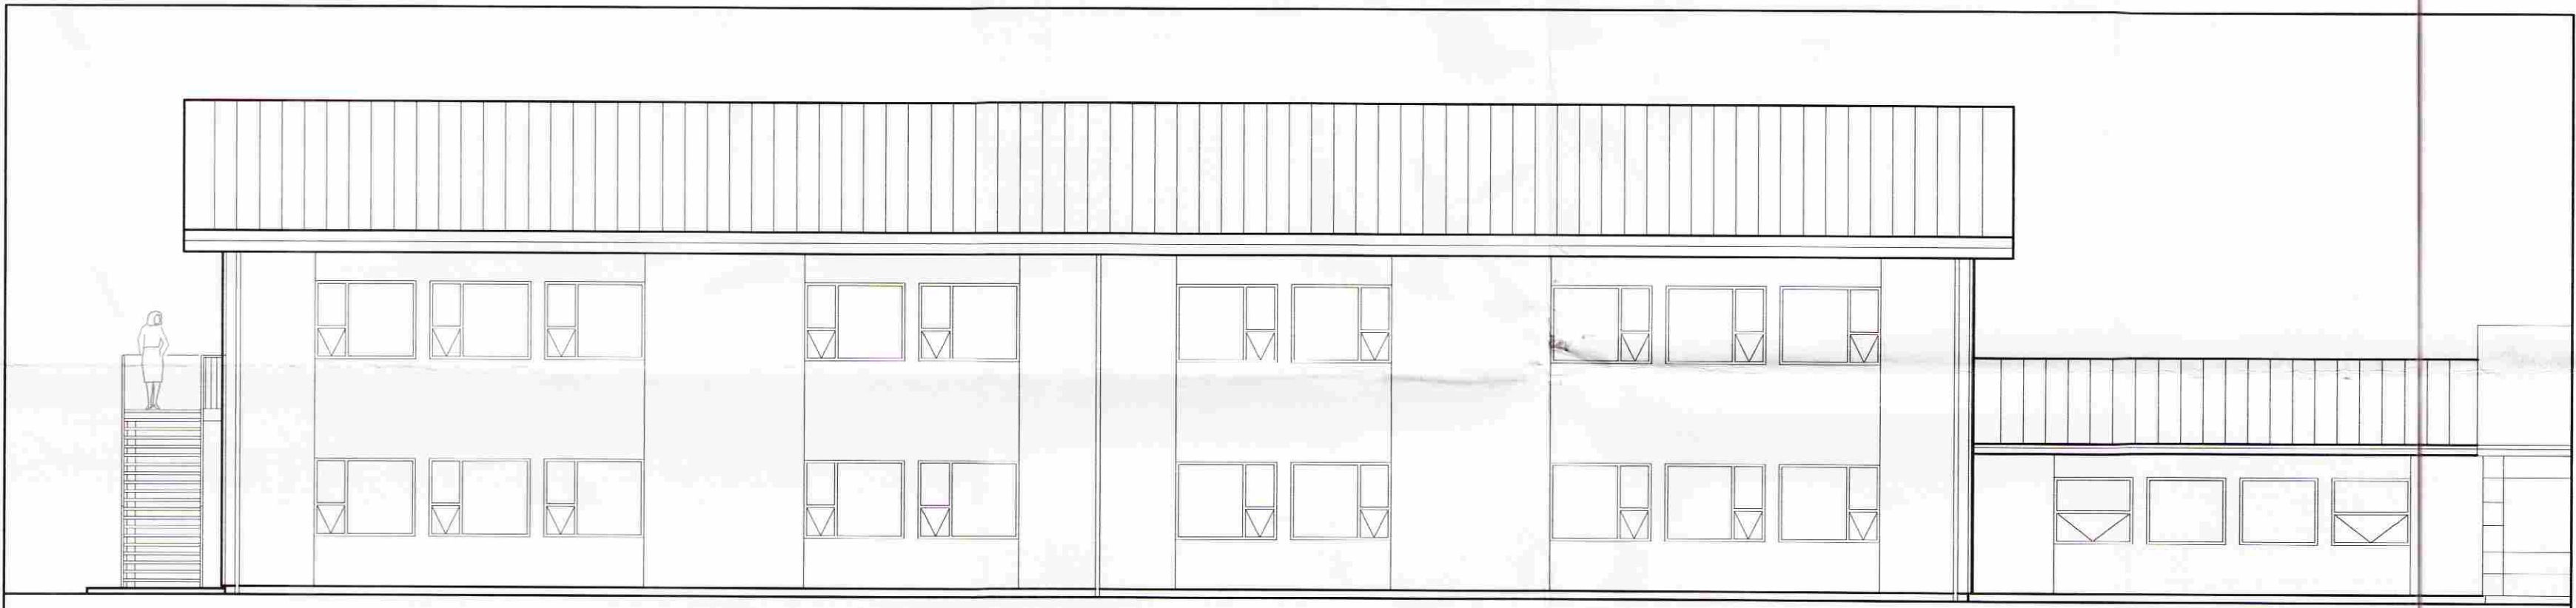

SUÐ-AUSTUR  
1:100

NORD VESTUR  
1:100

NORD-AUSTUR  
1:100

SAMPYKKT  
21 OKT. 2009  
*Jón Friðrik Matthíasson*  
Byggingafræðingur / Amessýslu og Flóahf.

FLÓASKÓLI VIÐBYGGING 3  
ADALUPPDRÁTTUR  
SKÓLAHÚSNÆÐI  
ÚTLIT